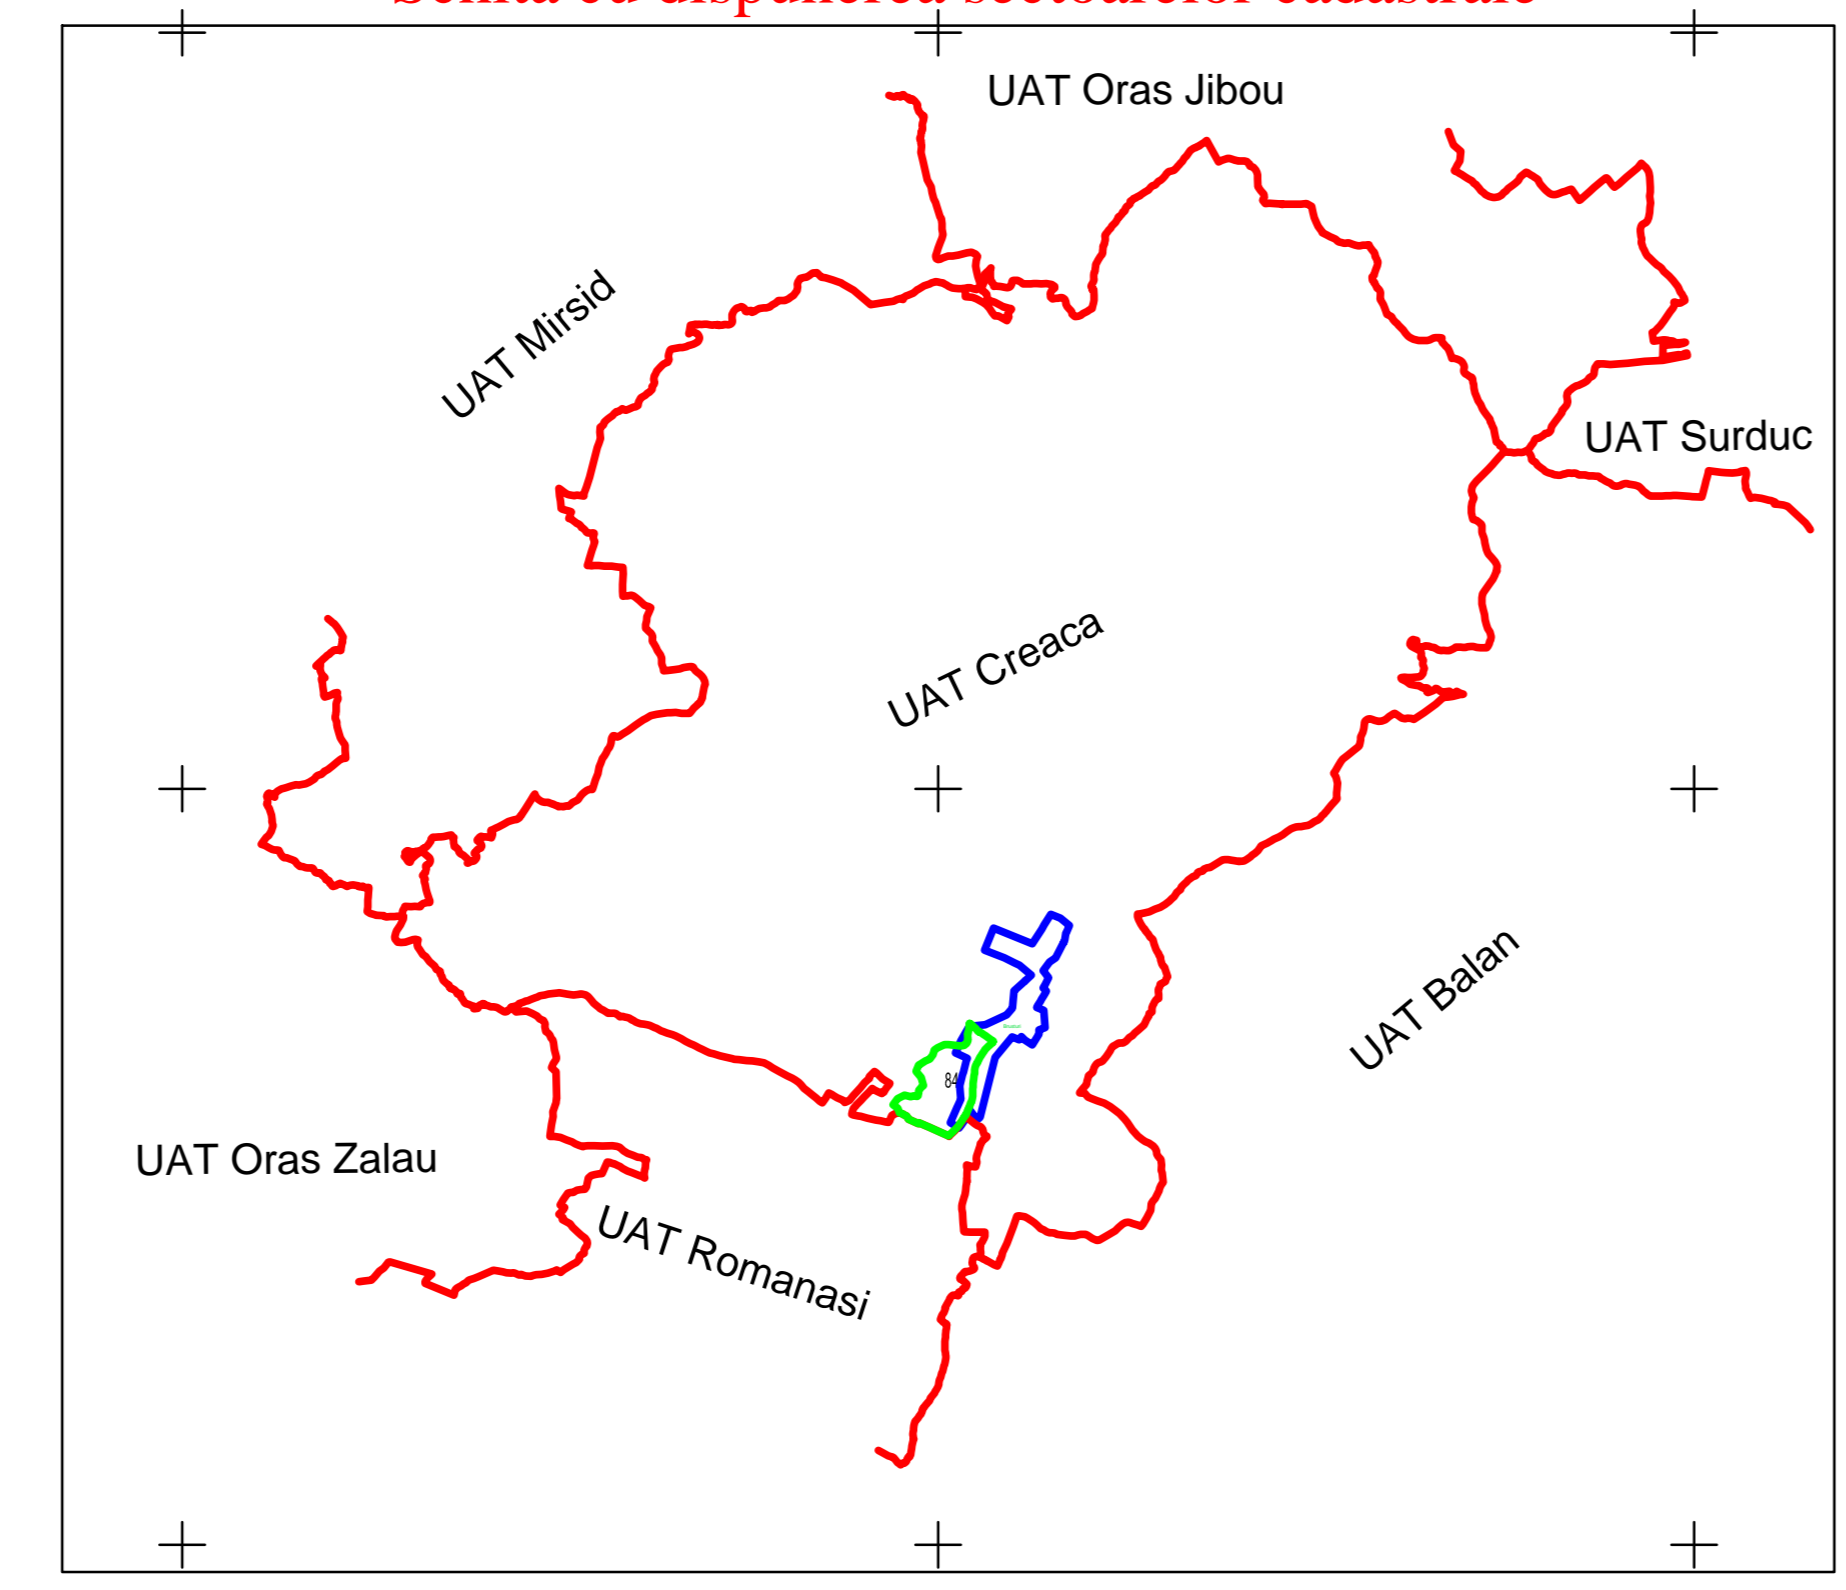

Brusturi

PLAN CADASTRAL
 UAT CREACA, JUDEȚUL SĂLAJ, Sector 84, planșa 2
 Scara - 1:1000,
 sistem de proiecție STEREO 70
 Copie spre publicare

Schita cu dispunerea sectoarelor cadastrale

Legendă	
Limite	
Limită UAT	CREACA
Limită sector	84
Limită imobil	
Identificator imobil	84001
Limită intravilan	
Construcții	
Număr administrativ	41

S.C. Topo Cad Ureche S.R.L.
 Semnatura: Data: Iunie 2025