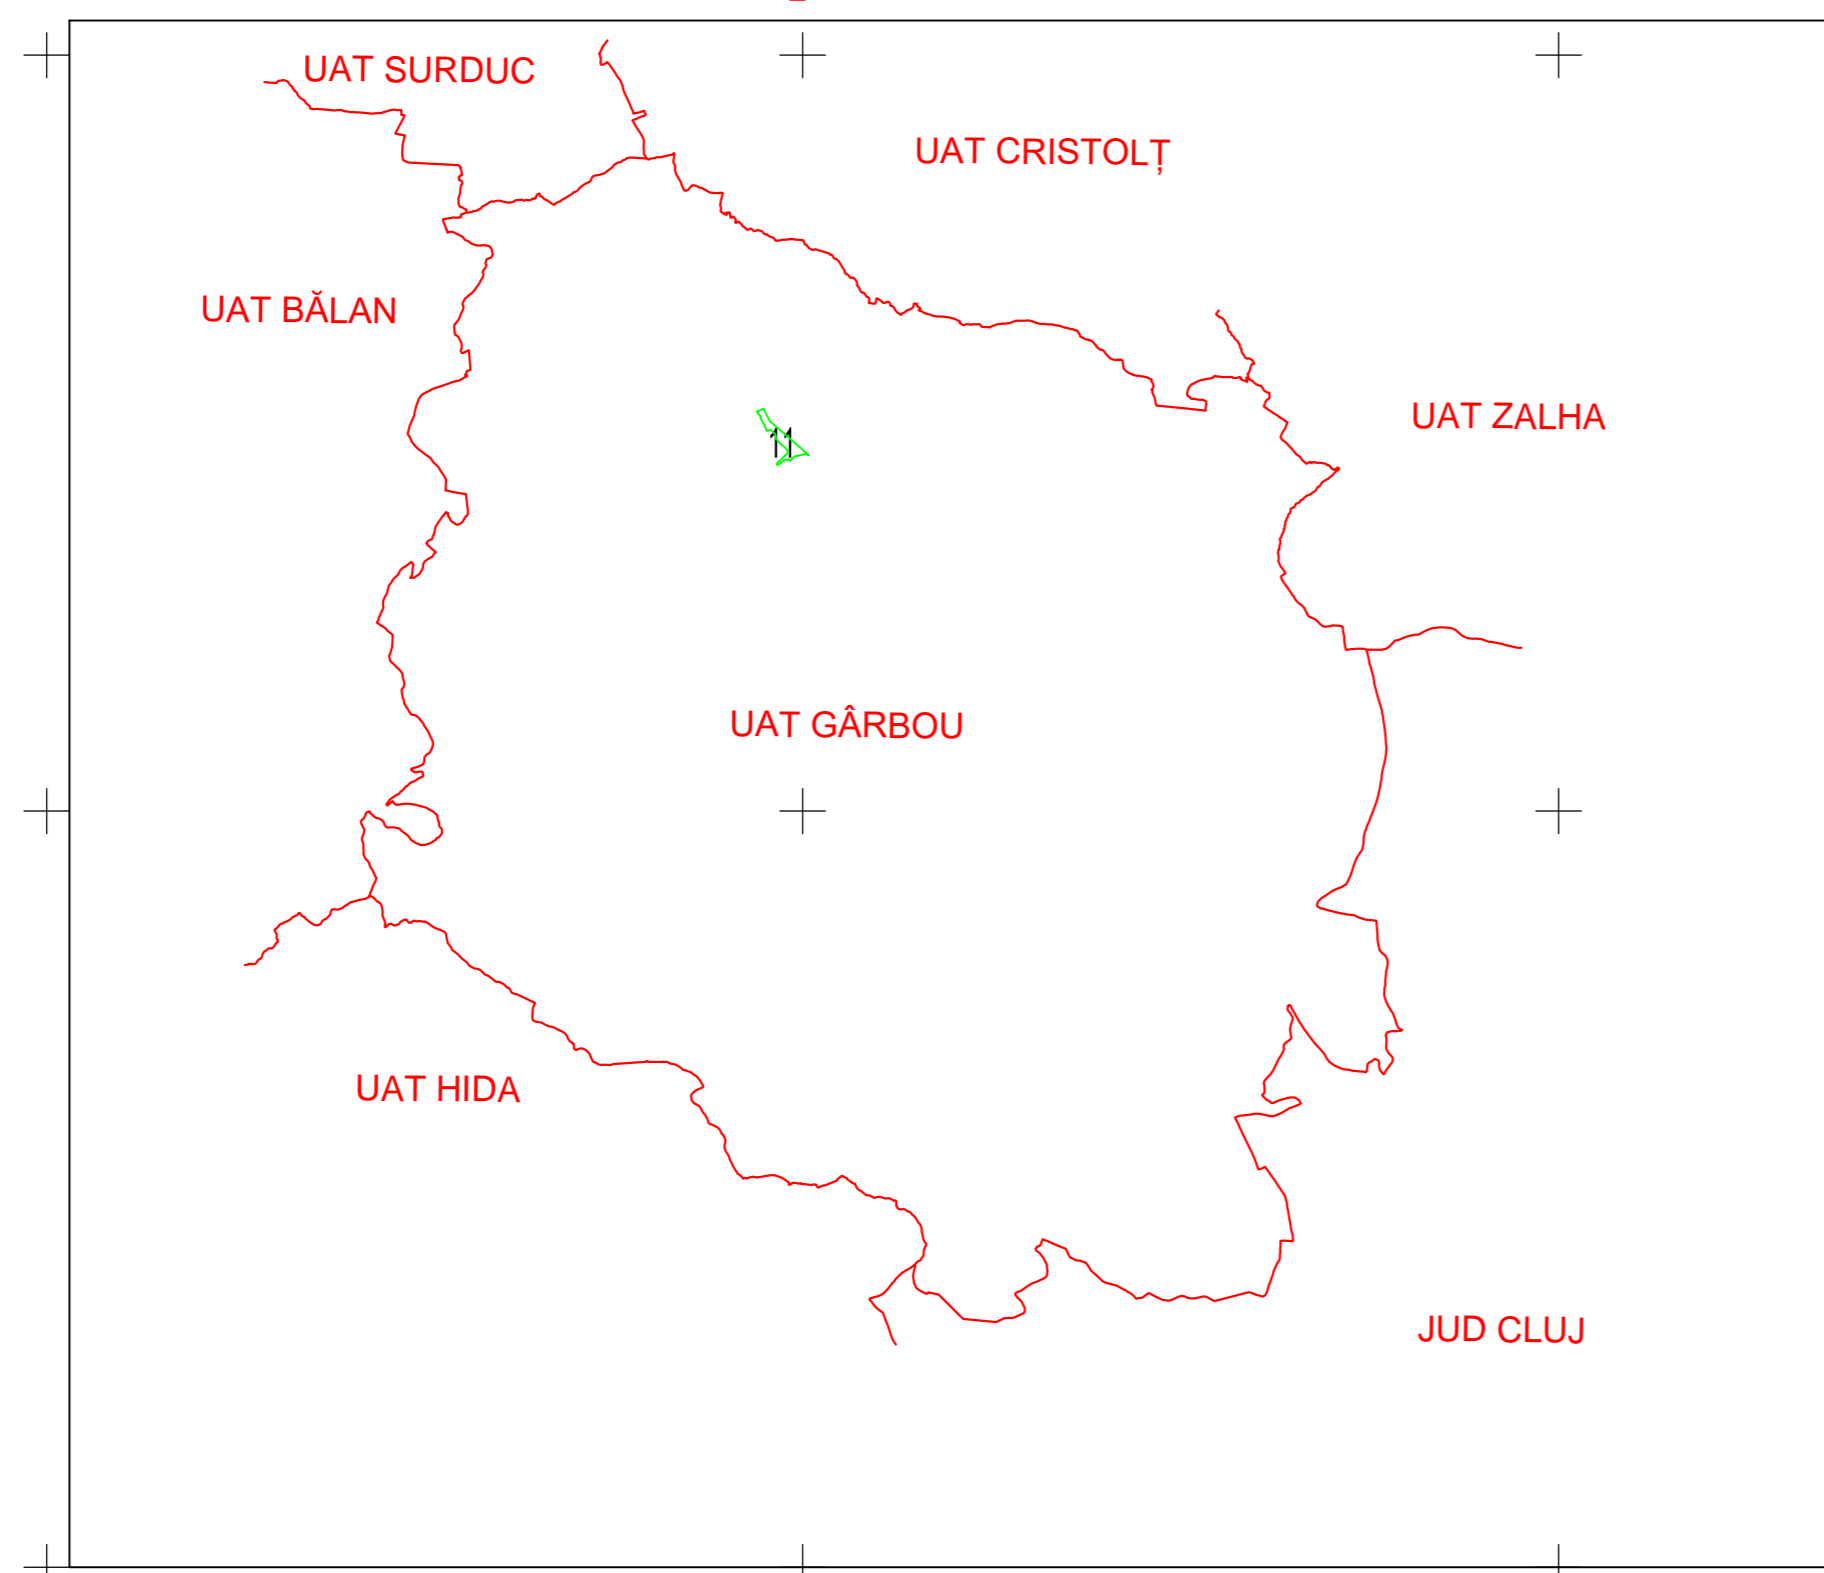

PLAN CADASTRAL
 UAT GÂRBOU, JUDEȚUL SĂLAJ, Sector 11, planșa 1
 Scara - 1:1000,
 sistem de proiecție STEREO 70
 Copie spre publicare

GÂRBOU

Legendă	
Limită UAT	GÂRBOU
Limită sector	11
Limită imobil	
Identificator imobil	11002
Limită intravilan	
Construcții	
Număr administrativ	8

S.C. Topo Cad Unirea S.R.L.
 Semnatura: Data: APRILIE 2025

Schita cu dispunerea sectoarelor cadastrale

GÂRBOU