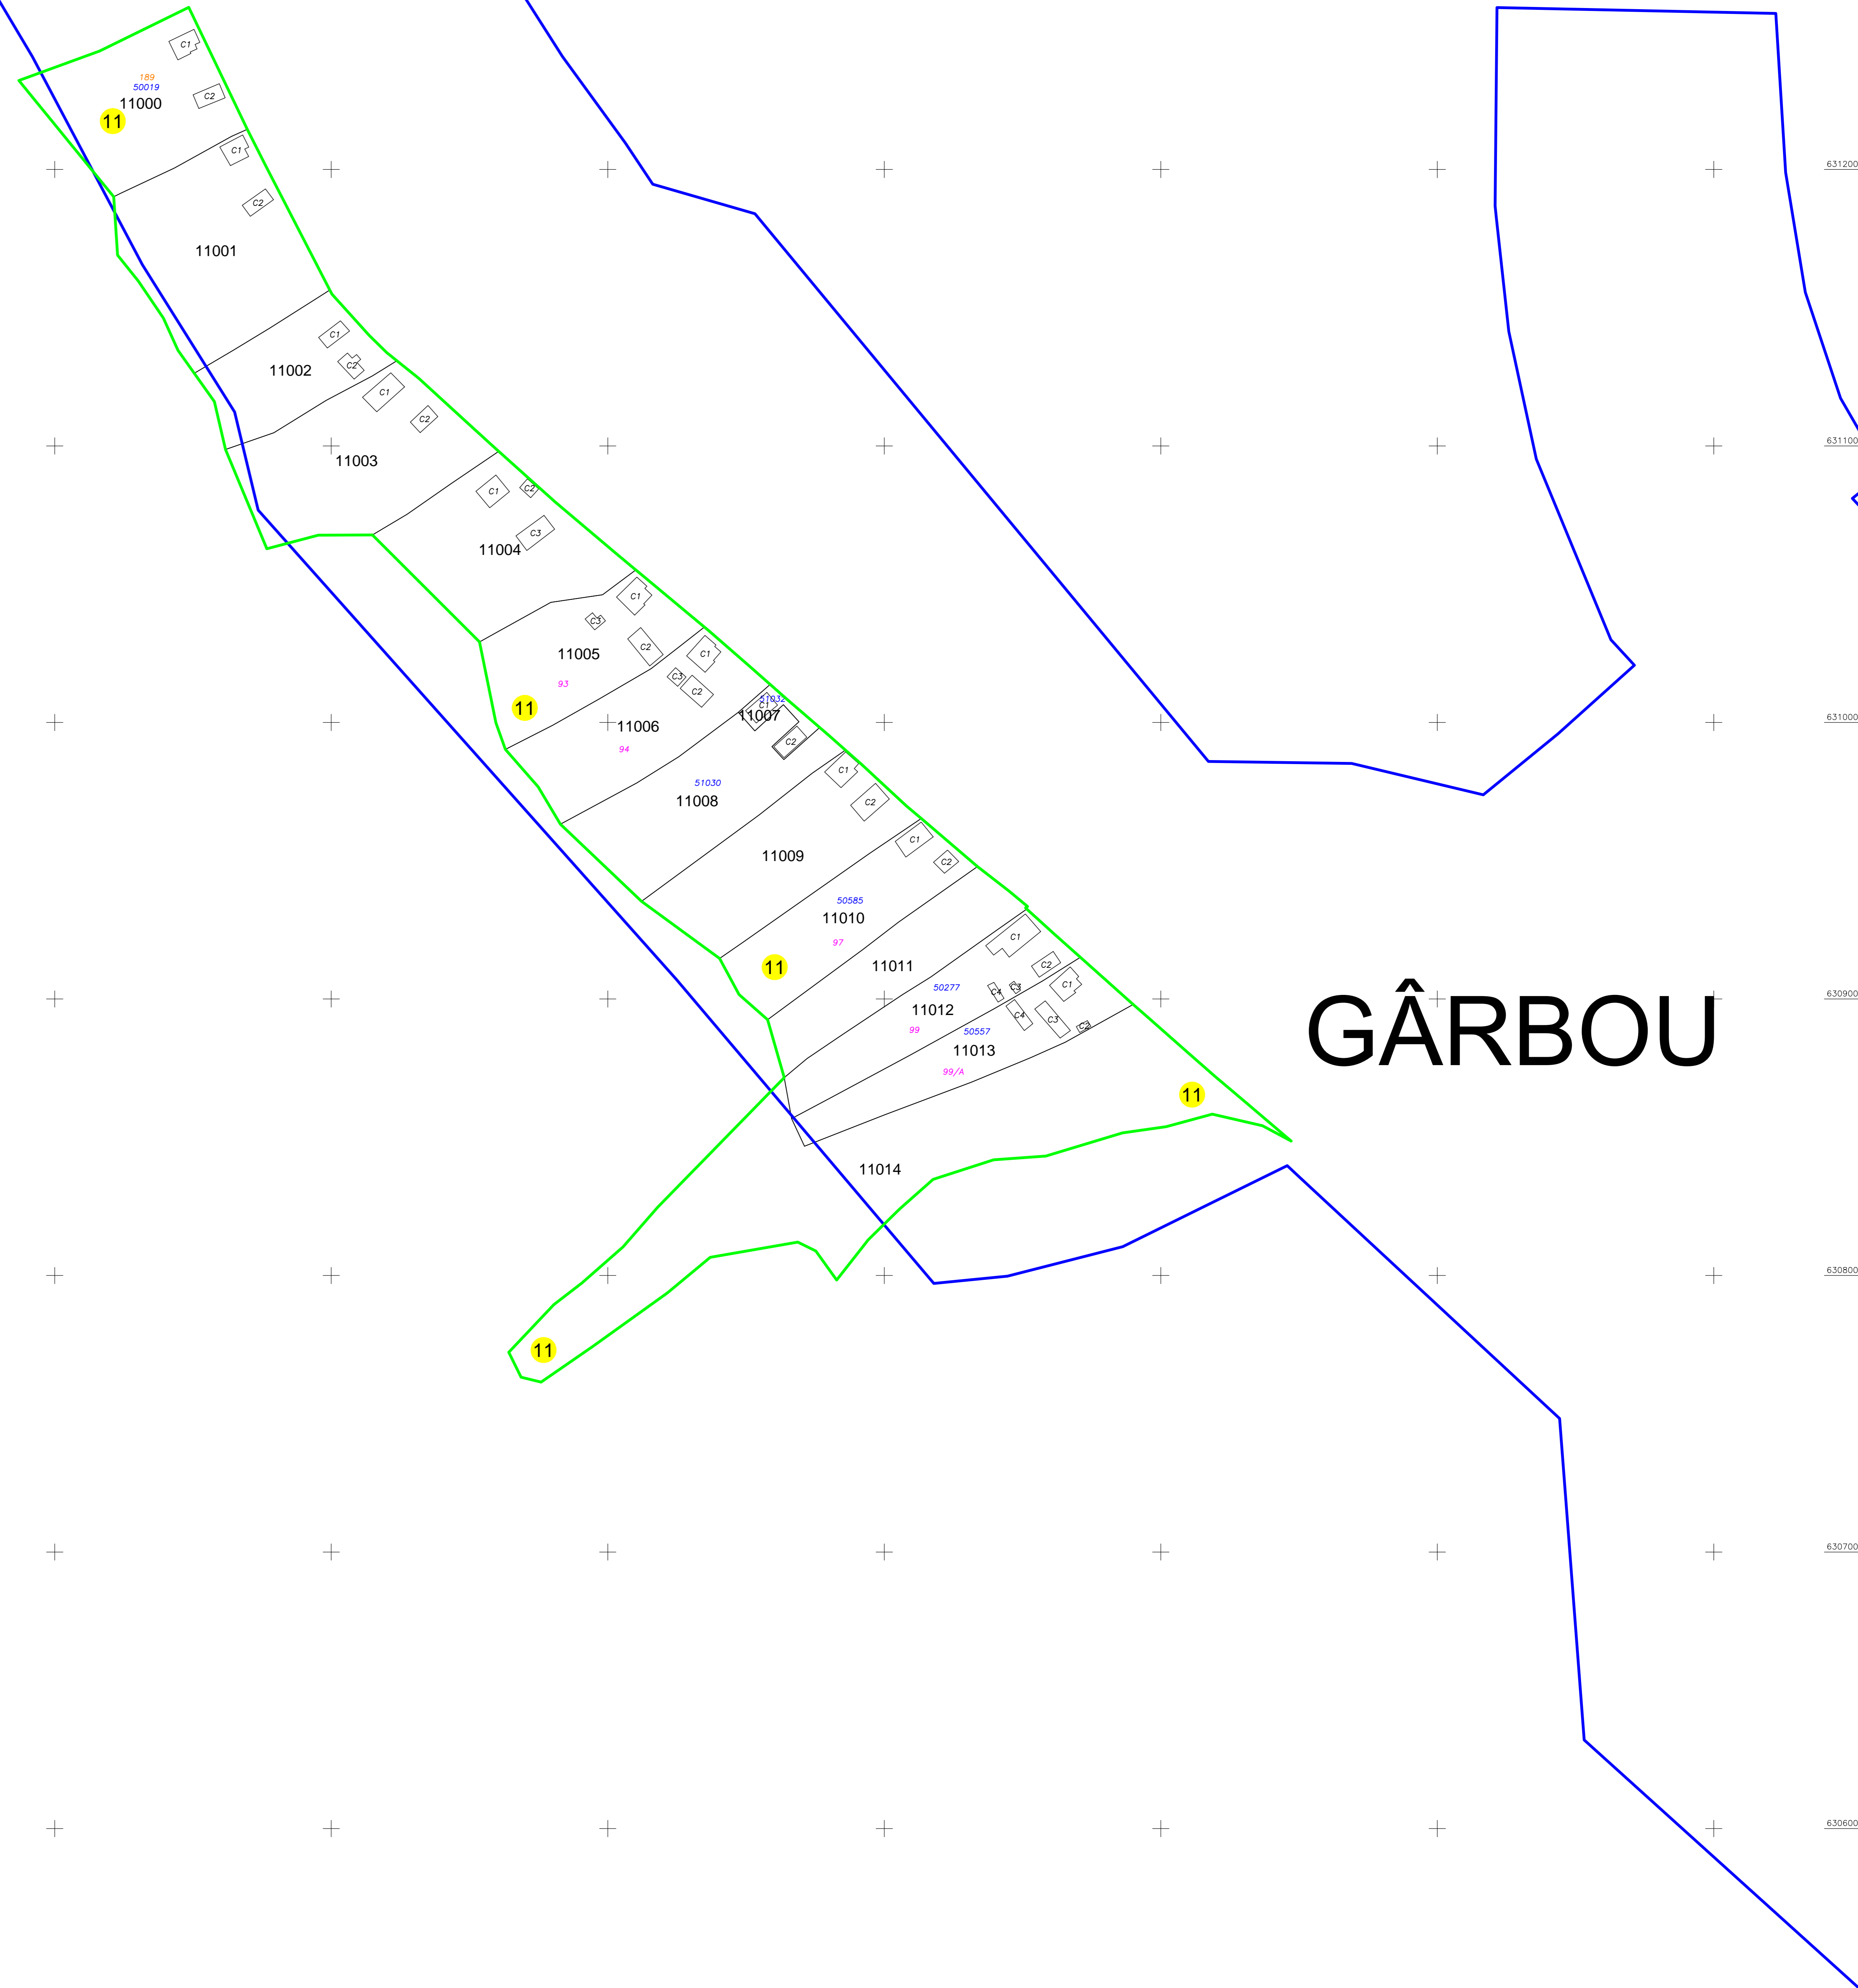

PLAN CADASTRAL
 UAT GÂRBOU, JUDEȚUL SĂLAJ, Sector 11, planșa 1
 Scara - 1:1000,
 sistem de proiecție STEREO 70
 Copie spre publicare

GÂRBOU

Legendă	
Limită UAT	GÂRBOU
Limită sector	11
Limită imobil	
Identificator imobil	11002
Limită intravilan	
Construcții	
Număr administrativ	8

S.C. Topo Cad Unirea S.R.L.
 Semnatura: Data: APRILIE 2025

Schita cu dispunerea sectoarelor cadastrale

GÂRBOU