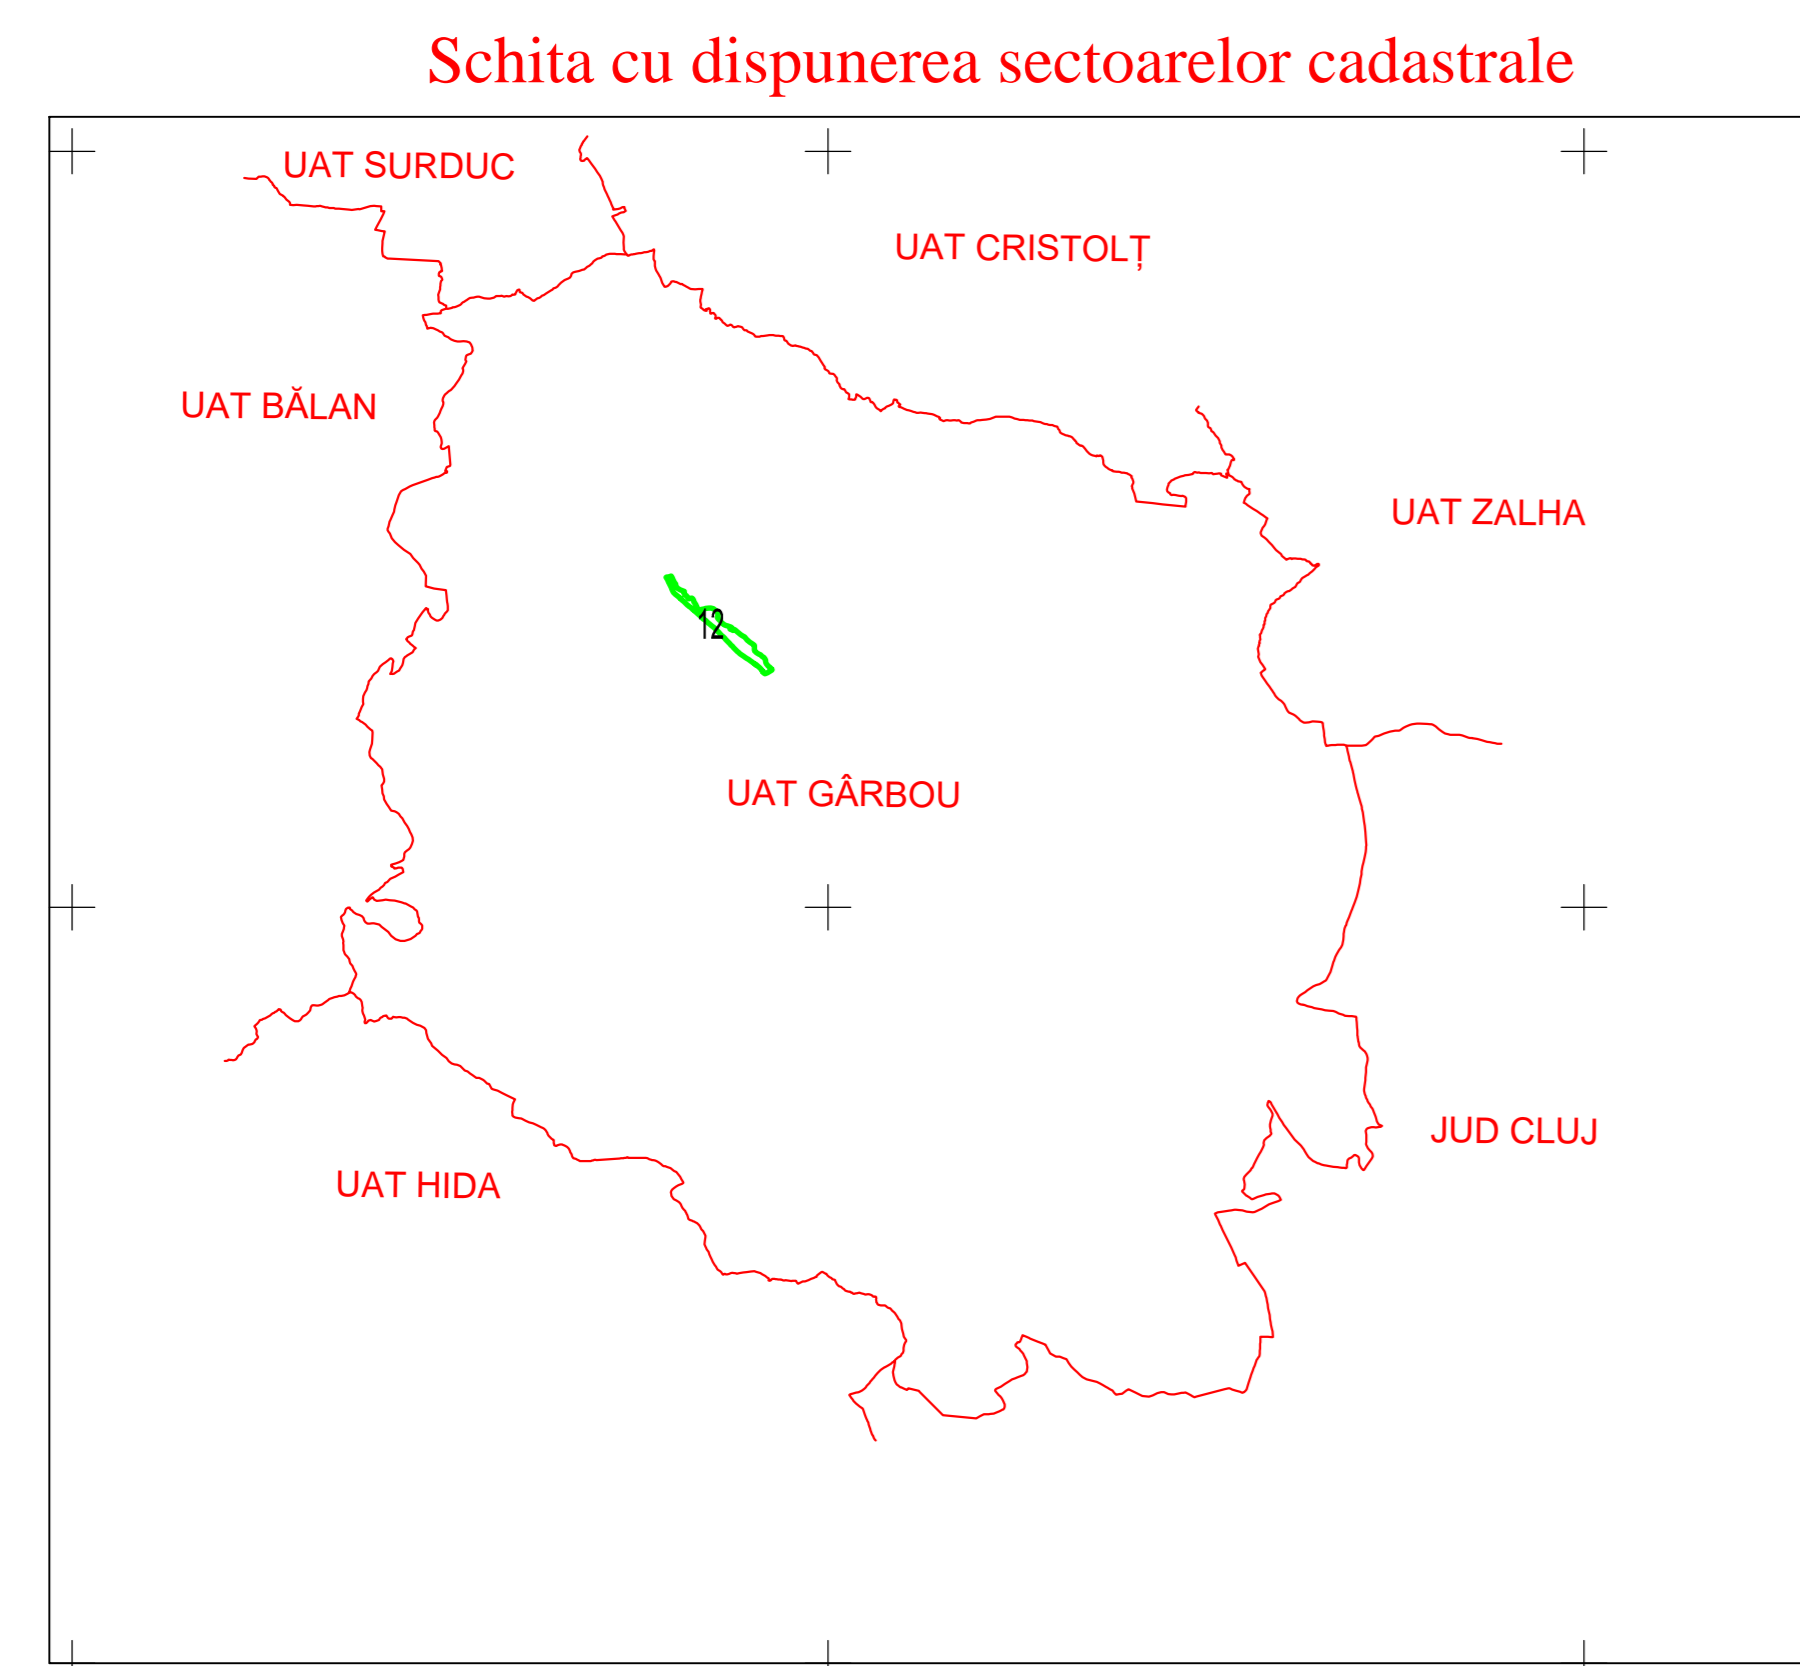

PLAN CADASTRAL  
UAT GÂRBOU, JUDEȚUL SĂLAJ, Sector 12, planșa 1  
Scara - 1:1000,  
sistem de proiecție STEREO 70  
Copie spre publicare

Legendă

Limite	
Limită UAT	GÂRBOU
Limită sector	12
Limită imobil	
Identificator imobil	12010
Limită intravilan	
Construcții	
Număr administrativ	8

S.C. Topo Cad Unidex S.R.L.  
Semnătură: Data: APRILIE 2025