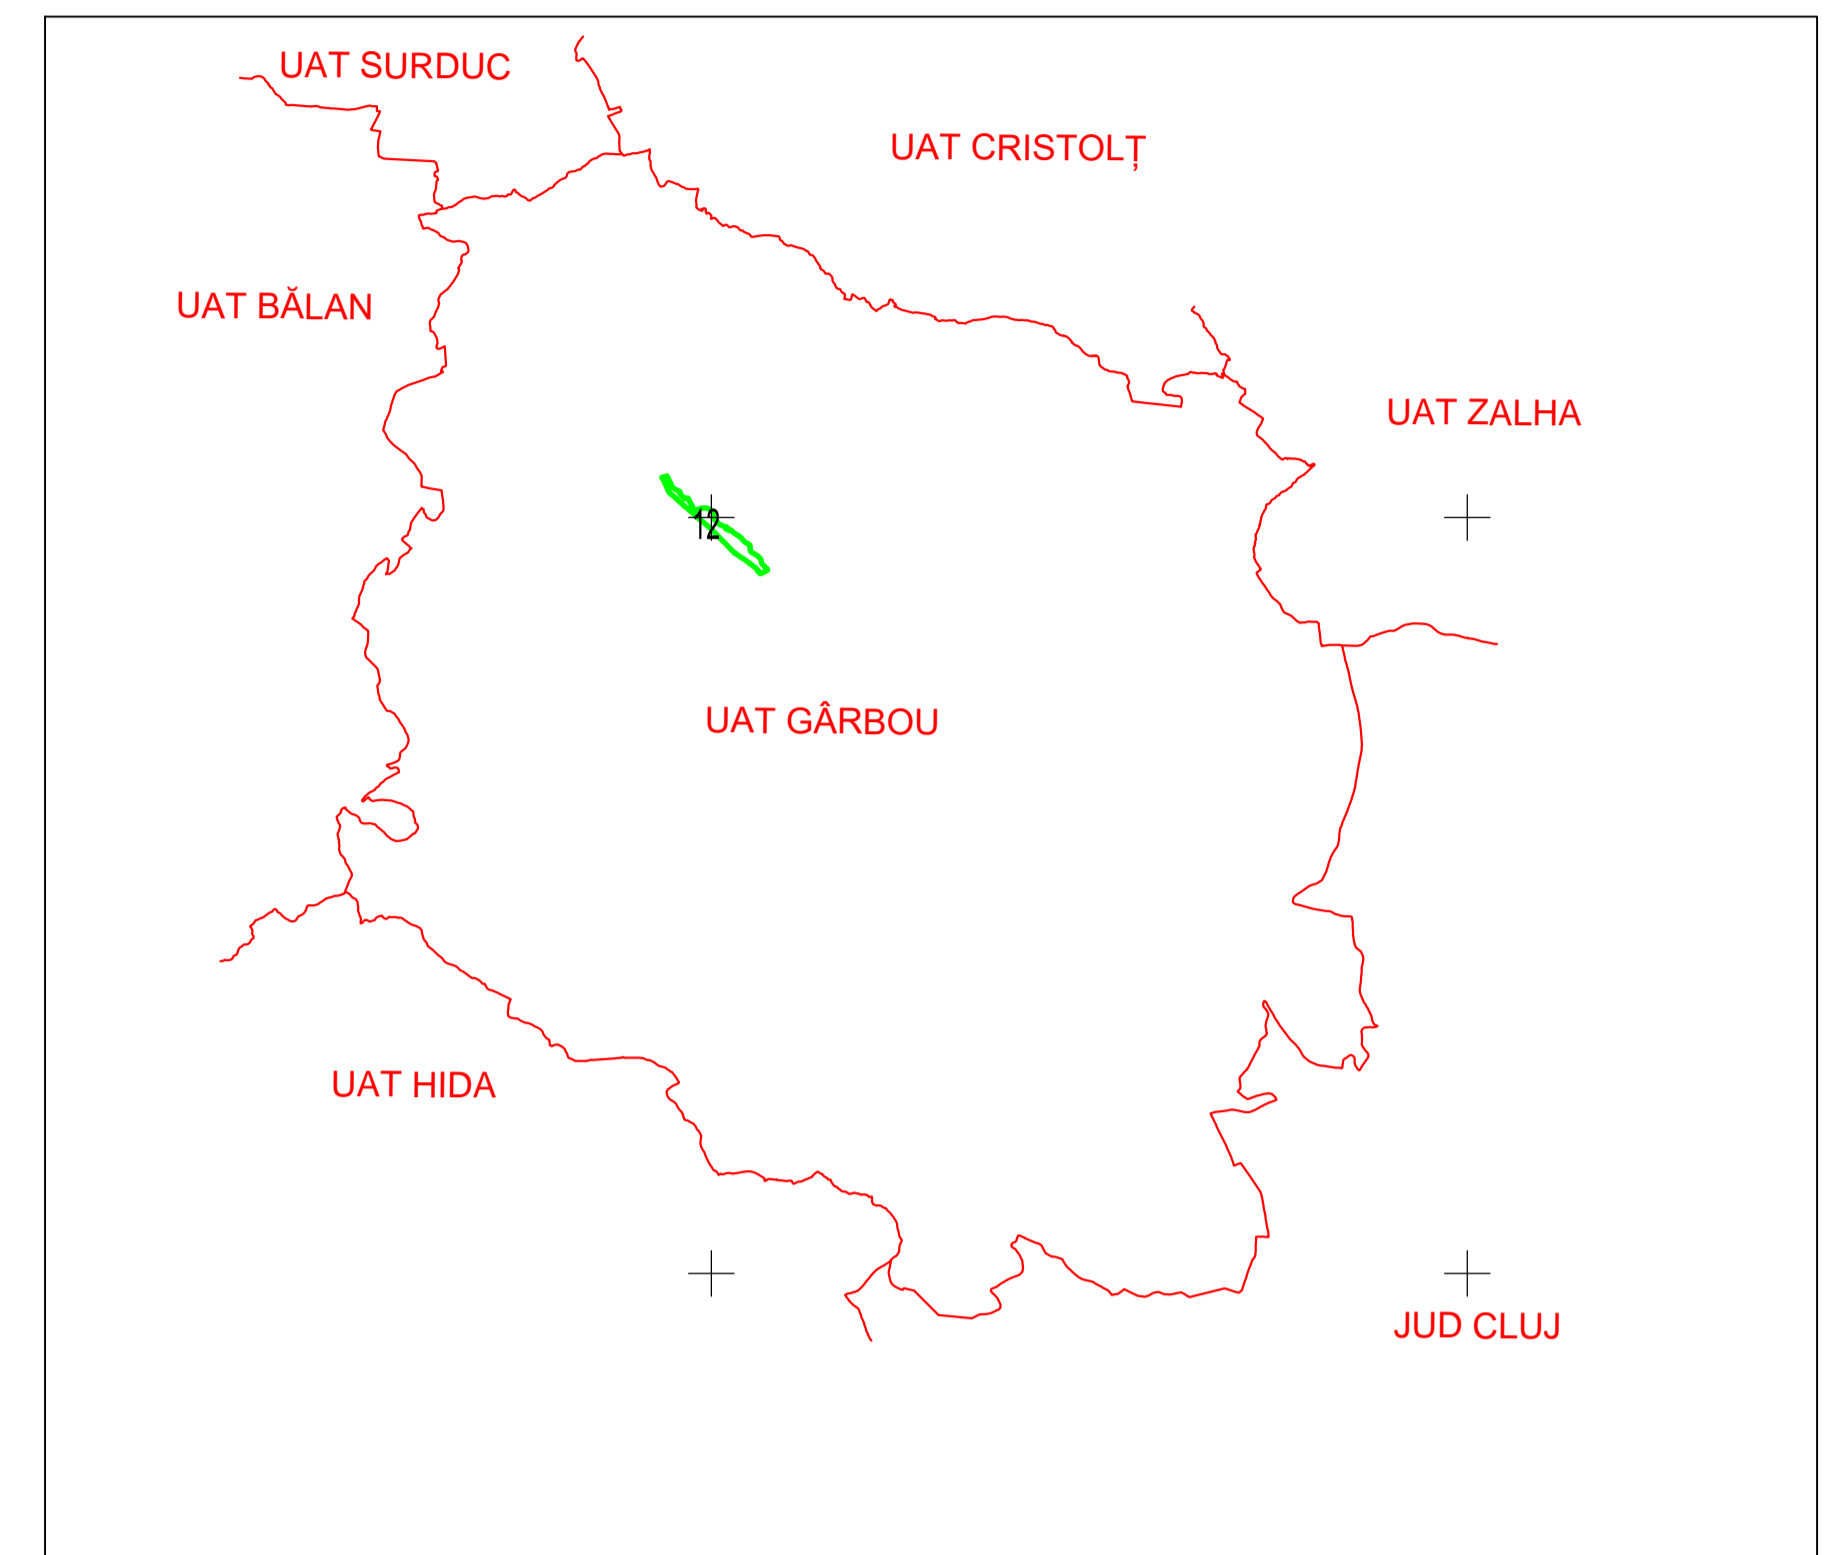

PLAN CADASTRAL  
UAT GÂRBOU, JUDEȚUL SĂLAJ, Sector 12, planșa 2  
Scara - 1:1000,  
sistem de proiecție STEREO 70  
Copie spre publicare

Legendă

Limită UAT	GÂRBOU
Limită sector	12
Limită imobil	
Identificator imobil	12066
Limită intravilan	
Construcții	
Număr administrativ	8

S.C. Topo-Cad Ureche S.R.L.  
Semnatura: Data: APRILIE 2025

Schita cu dispunerea sectoarelor cadastrale

GÂRBOU

GÂRBOU