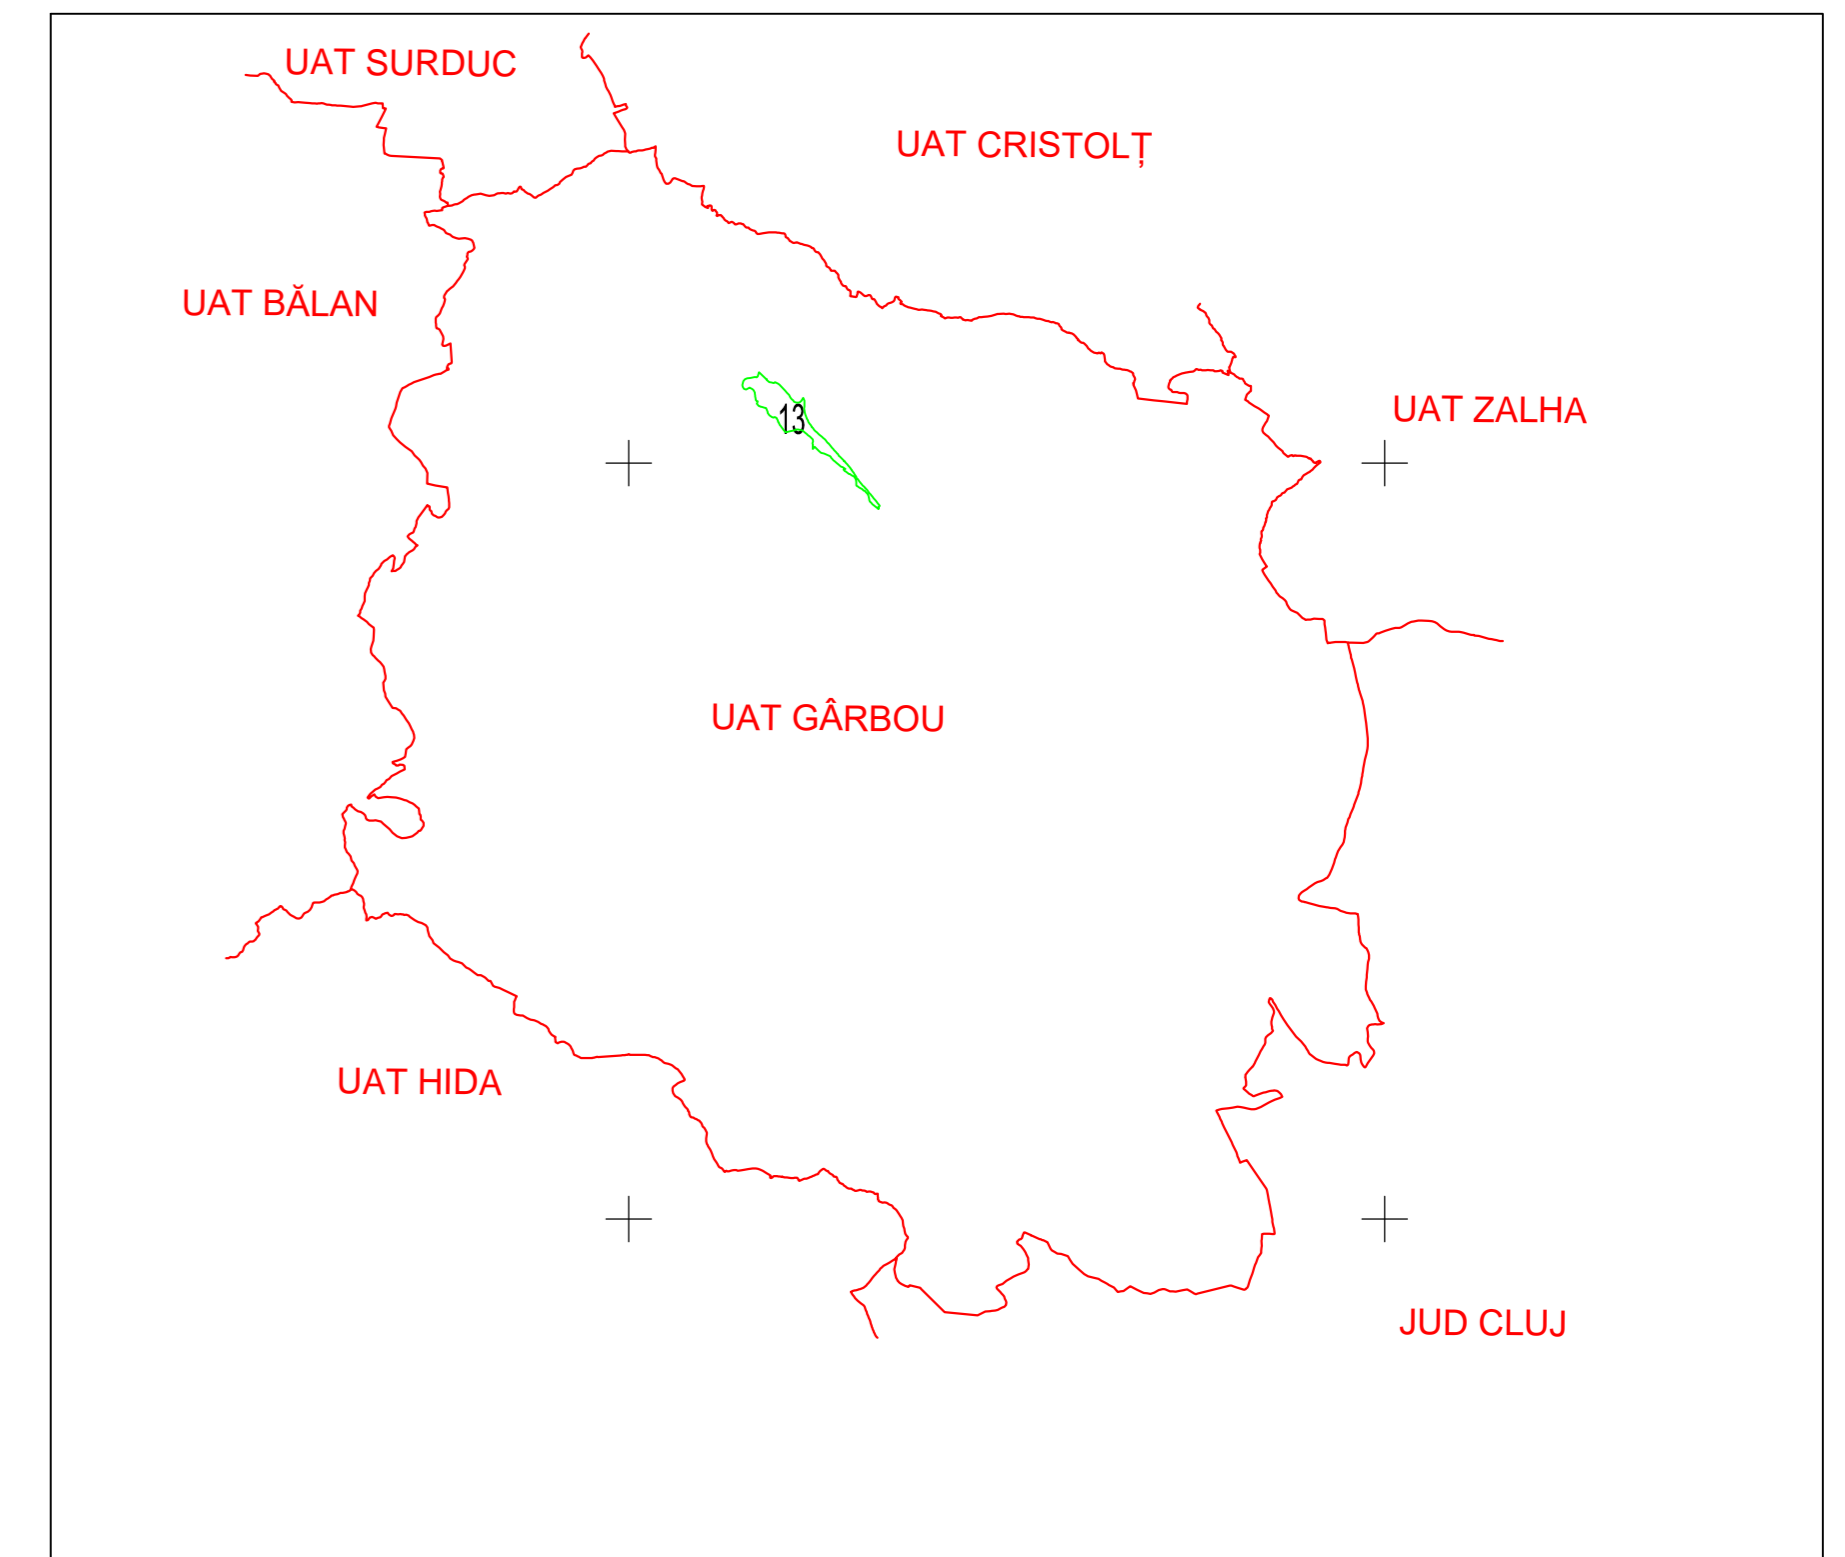

PLAN CADASTRAL
UAT GÂRBOU, JUDEȚUL SĂLAJ, Sector 13, planșa 1
Scara - 1:1000,
sistem de proiecție STEREO 70
Copie spre publicare

Schita cu dispunerea sectoarelor cadastrale

Legendă	
Limită UAT	GÂRBOU
Limită sector	13
Limită imobil	+
Identificator imobil	13049
Limită intravilan	—
Construcții	□
Număr administrativ	26

S.C. Topo Cad Ureche S.R.L.
Semnalură: Data: APRILIE 2025

GÂRBOU

GÂRBOU