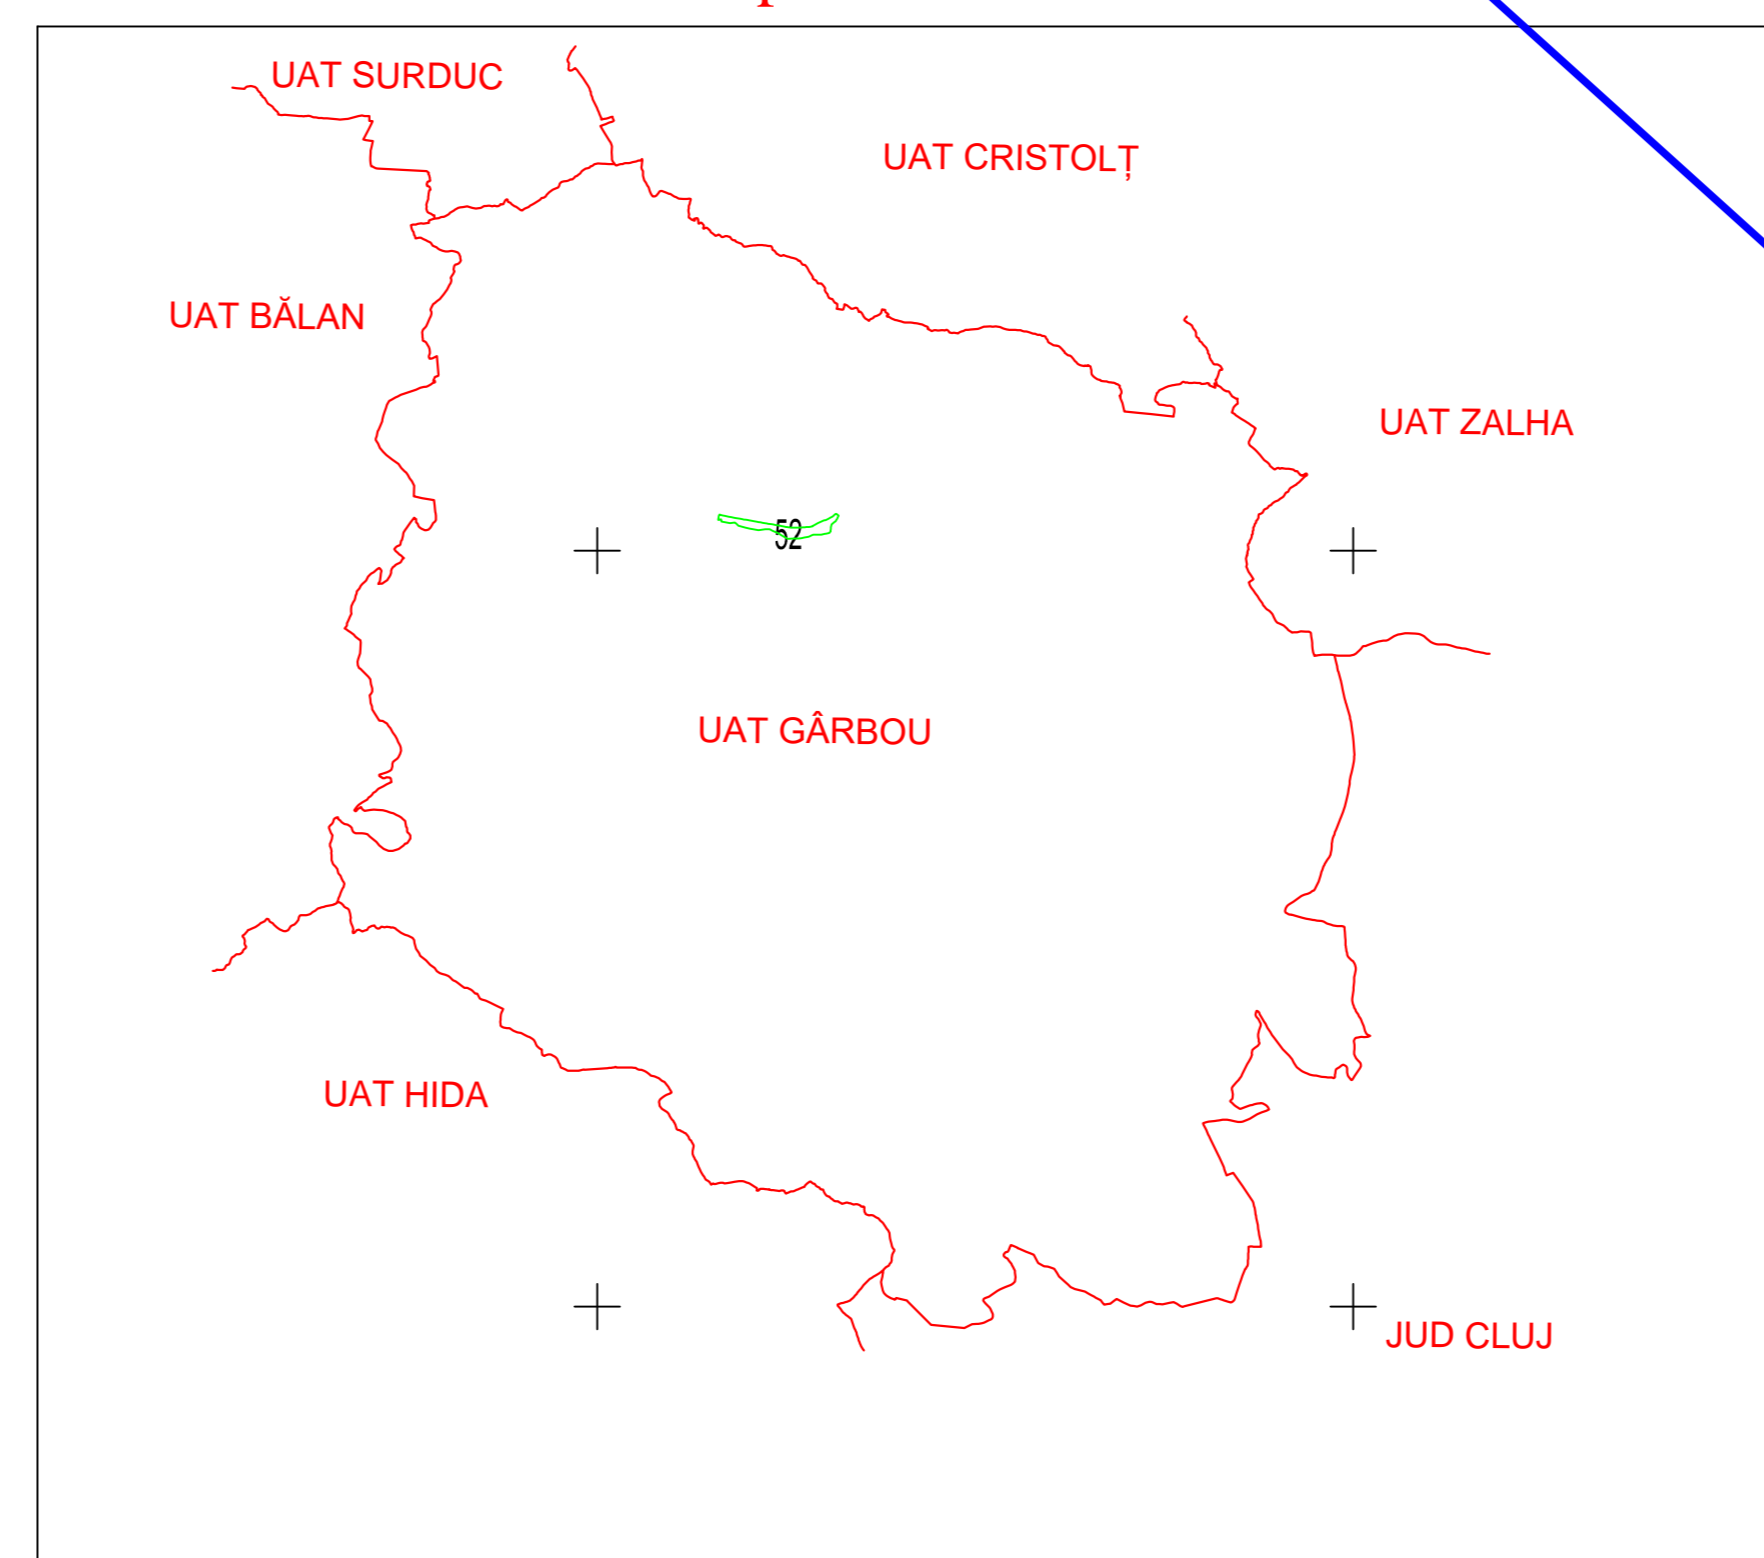

PLAN CADASTRAL
UAT GÂRBOU, JUDEȚUL SĂLAJ, Sector 52, planșa 1
Scara - 1:1000,
sistem de proiecție STEREO 70
Copie spre publicare

Legendă	
Limită UAT	GÂRBOU
Limită sector	52
Limită imobil	
Identificator imobil	52006
Limită intravilan	
Construcții	
Număr administrativ	143

S.C. Topo Cad Unche S.R.L.
Semnătură: Data: APRILIE 2025

Schita cu dispunerea sectoarelor cadastrale

GÂRBOU

GÂRBOU

GÂRBOU