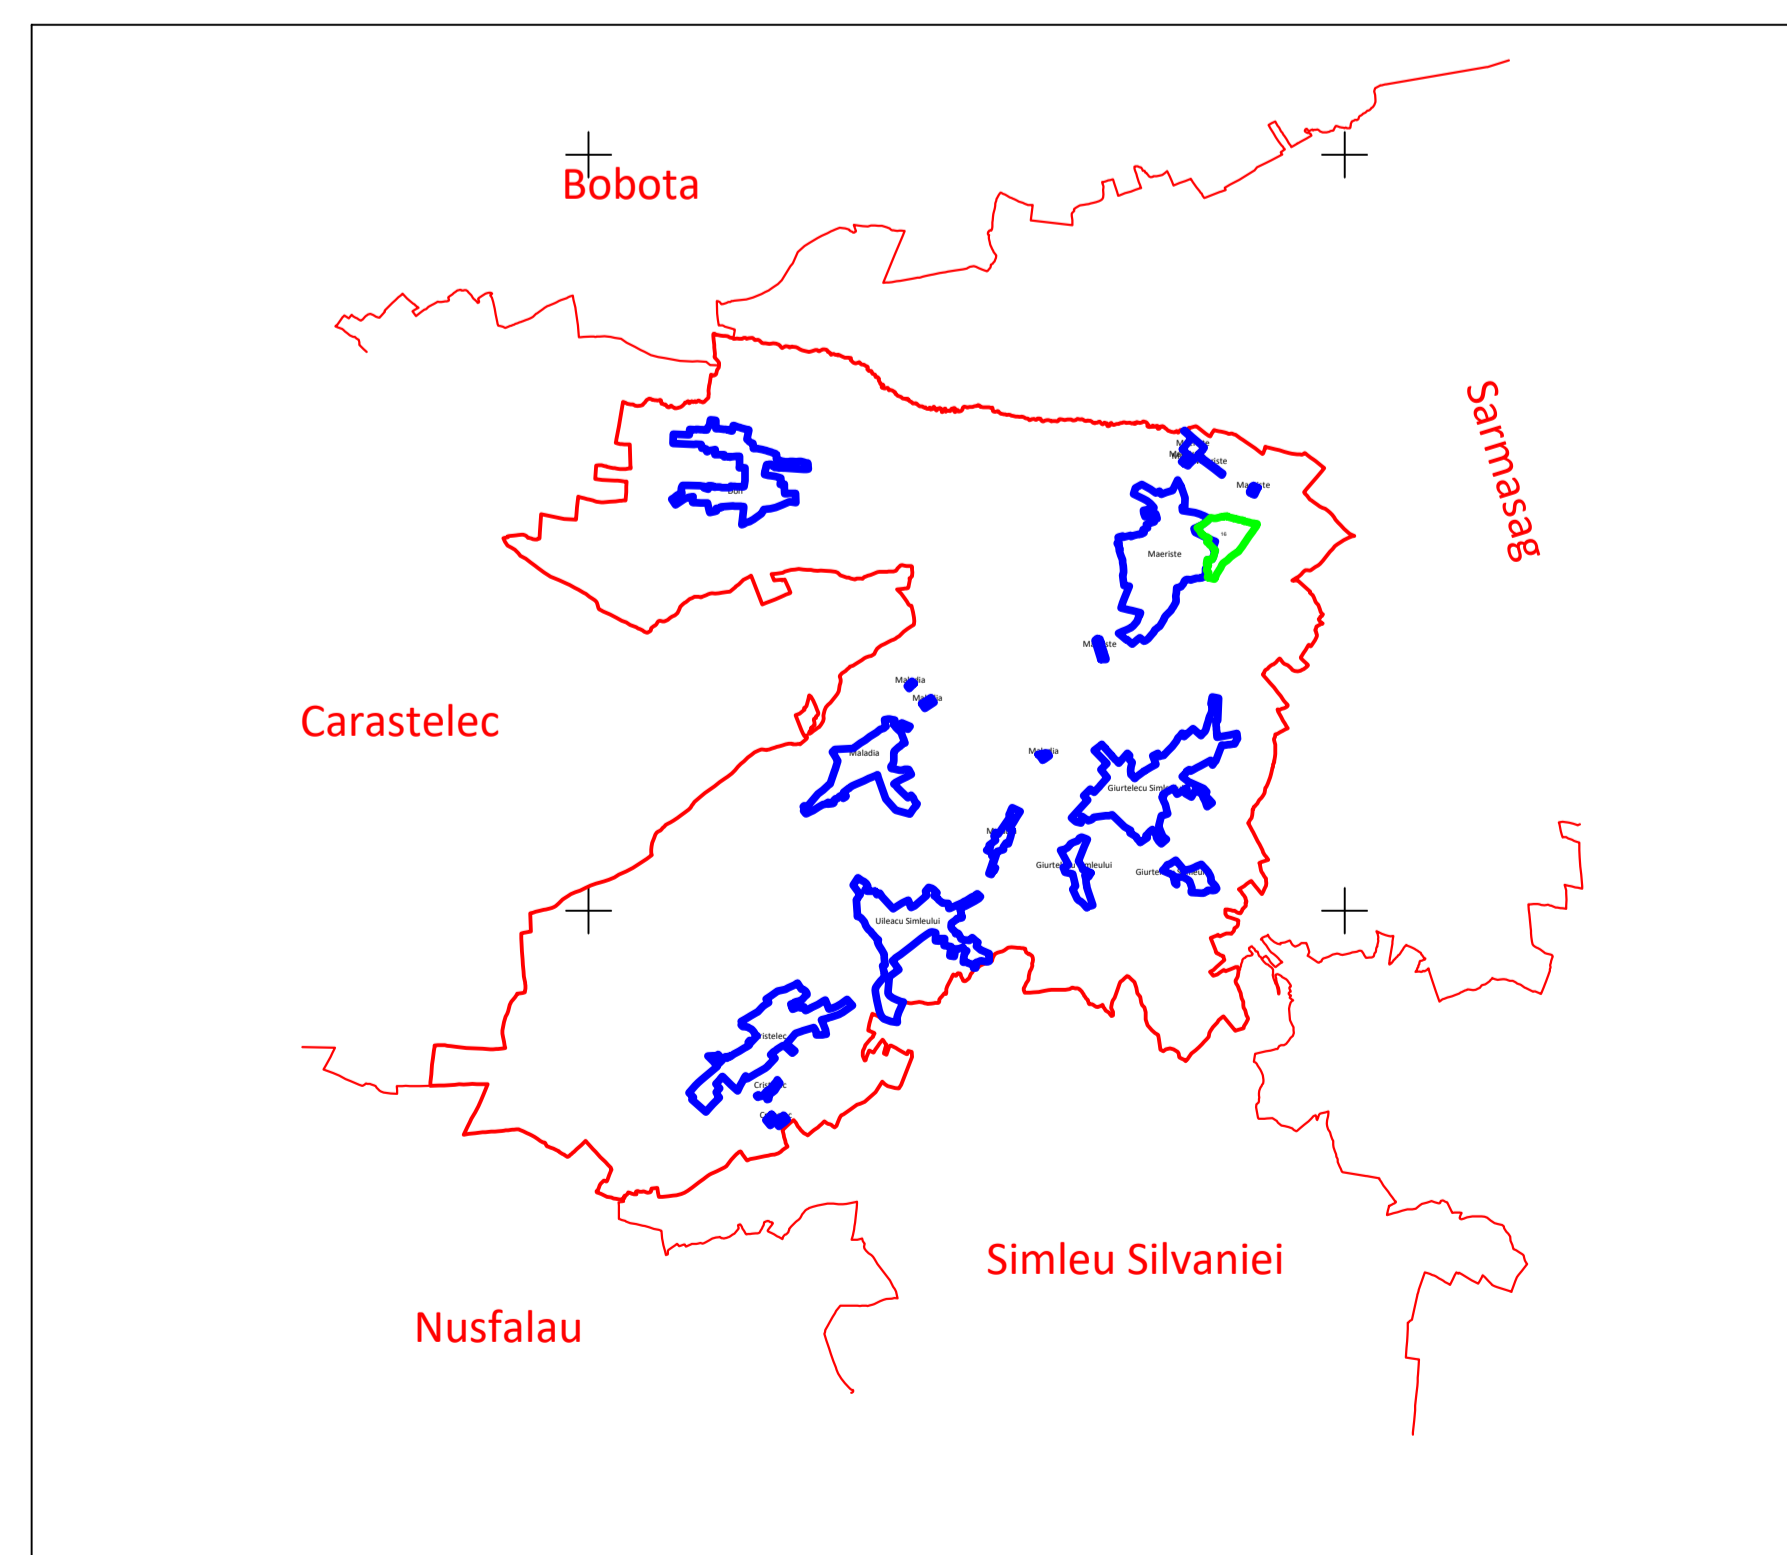

PLAN CADASTRAL

UAT MĂERIȘTE, JUDEȚUL SĂLAJ, Sector 16, planșa 1

Scara - 1:1000,
sistem de proiecție STEREO 70
Copie spre publicare

Schita cu dispunerea sectoarelor cadastrale

Legendă	
Limite	
Limită UAT	Măeriște
Limită sector	16
Limită imobil	16056
Limită intravilan	
Construcții	

S.C. Topo Cad Ureche S.R.L.
Semnătură: Data: August 2025