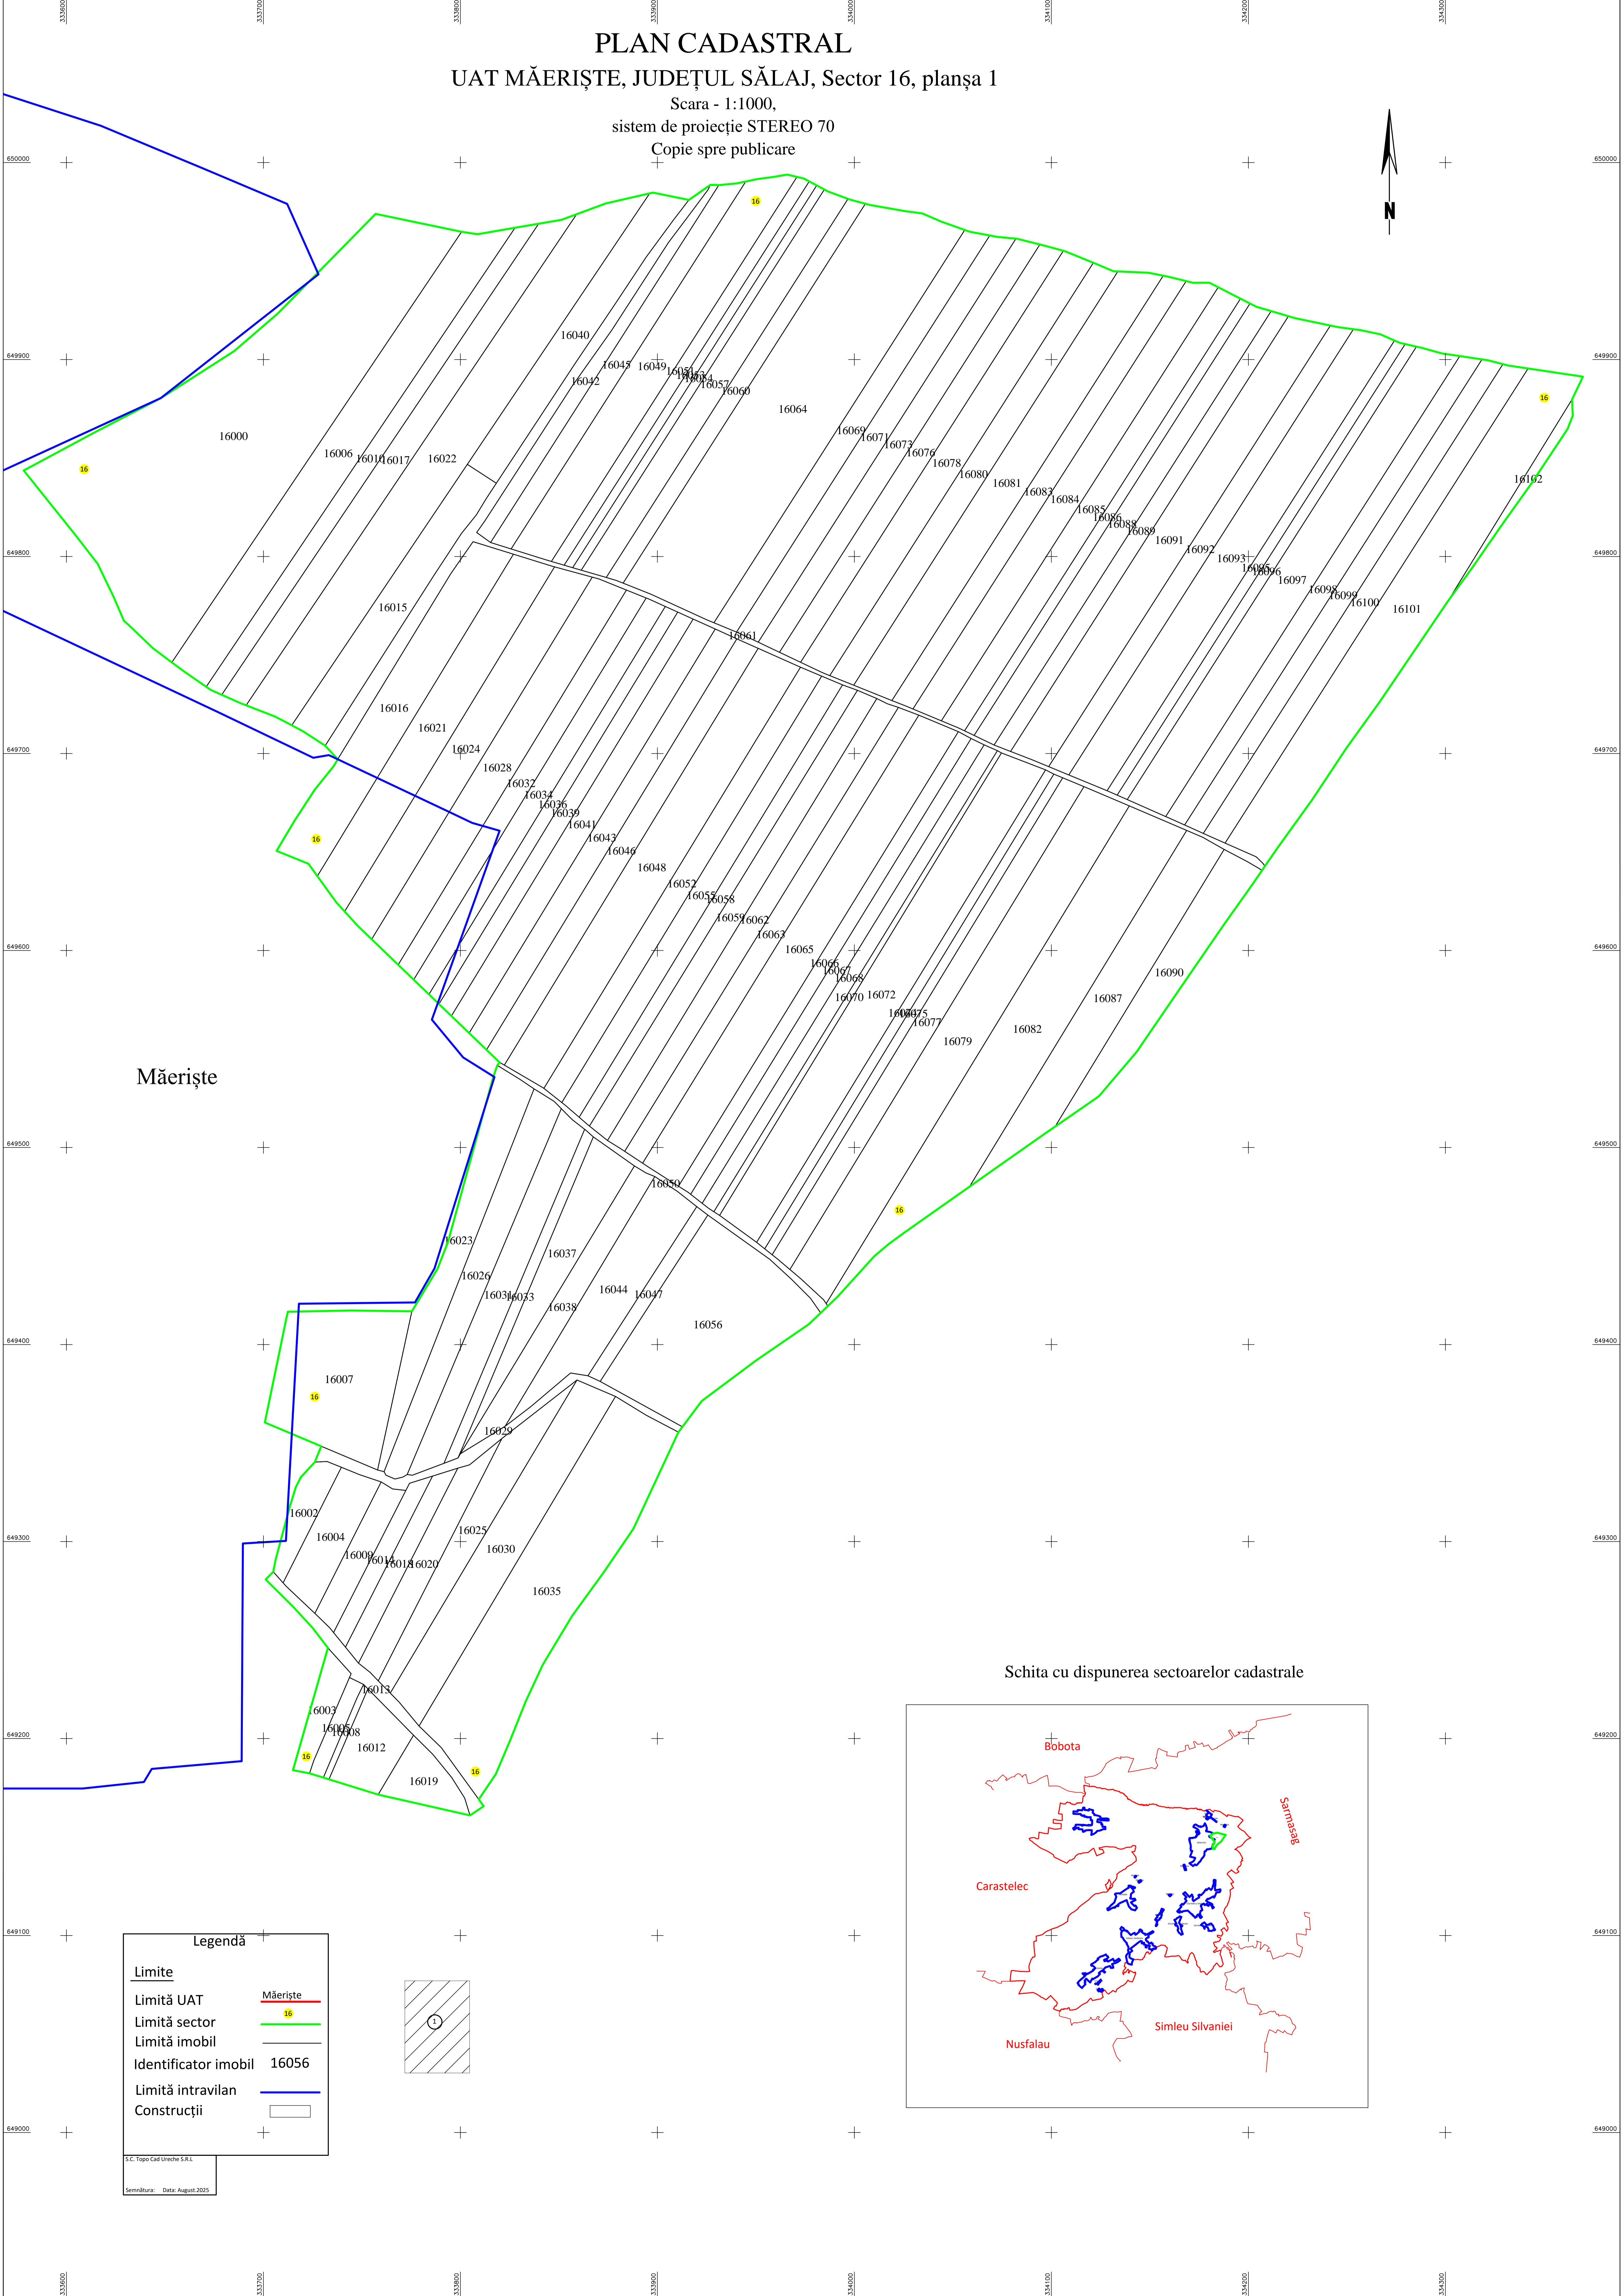

PLAN CADASTRAL

UAT MĂERIȘTE, JUDEȚUL SĂLAJ, Sector 16, planșa 1

Scara - 1:1000,
sistem de proiecție STEREO 70
Copie spre publicare

Schita cu dispunerea sectoarelor cadastrale

Legendă	
Limite	
Limită UAT	Măeriște
Limită sector	16
Limită imobil	16056
Limită intravilan	
Construcții	

S.C. Topo Cad Ureche S.R.L.
Semnătură: Data: August 2025