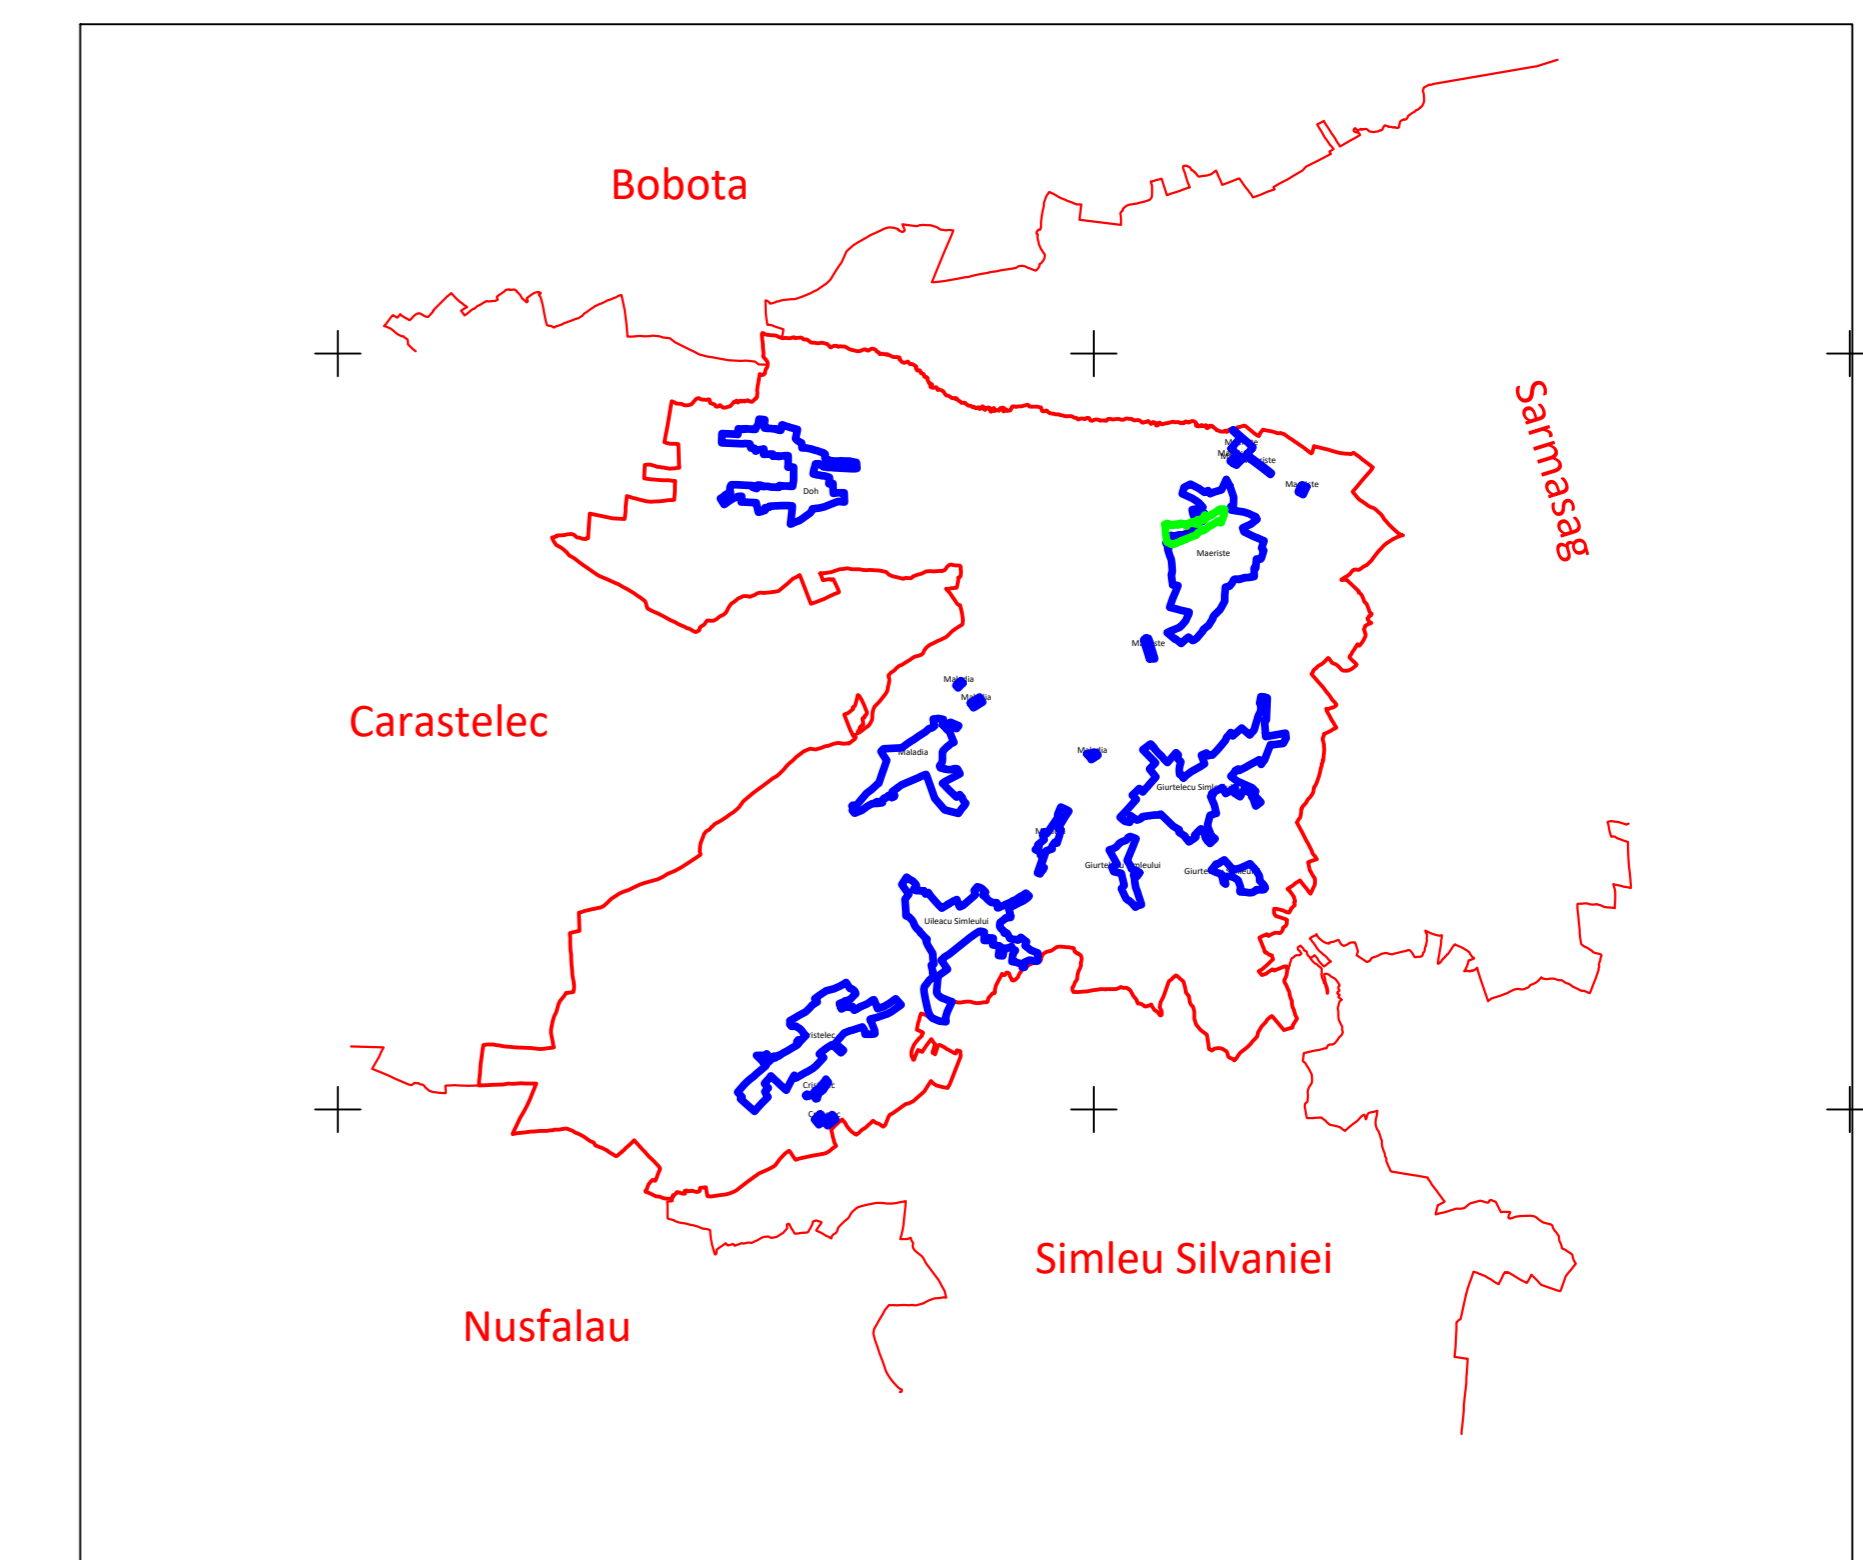

PLAN CADASTRAL
UAT MĂERIȘTE, JUDEȚUL SĂLAJ, Sector 20, planșa 1
 Scara - 1:1000,
 sistem de proiecție STEREO 70
 Copie spre publicare

Măeriște

Măeriște

Schita cu dispunerea sectoarelor cadastrale

Legendă

Limite	
Limită UAT	Măeriște
Limită sector	20
Limită imobil	
Identificator imobil	20020
Limită intravilan	
Construcții	

S.C. Topo Cad Ureche S.R.L.

Semăntura: Data: August 2025