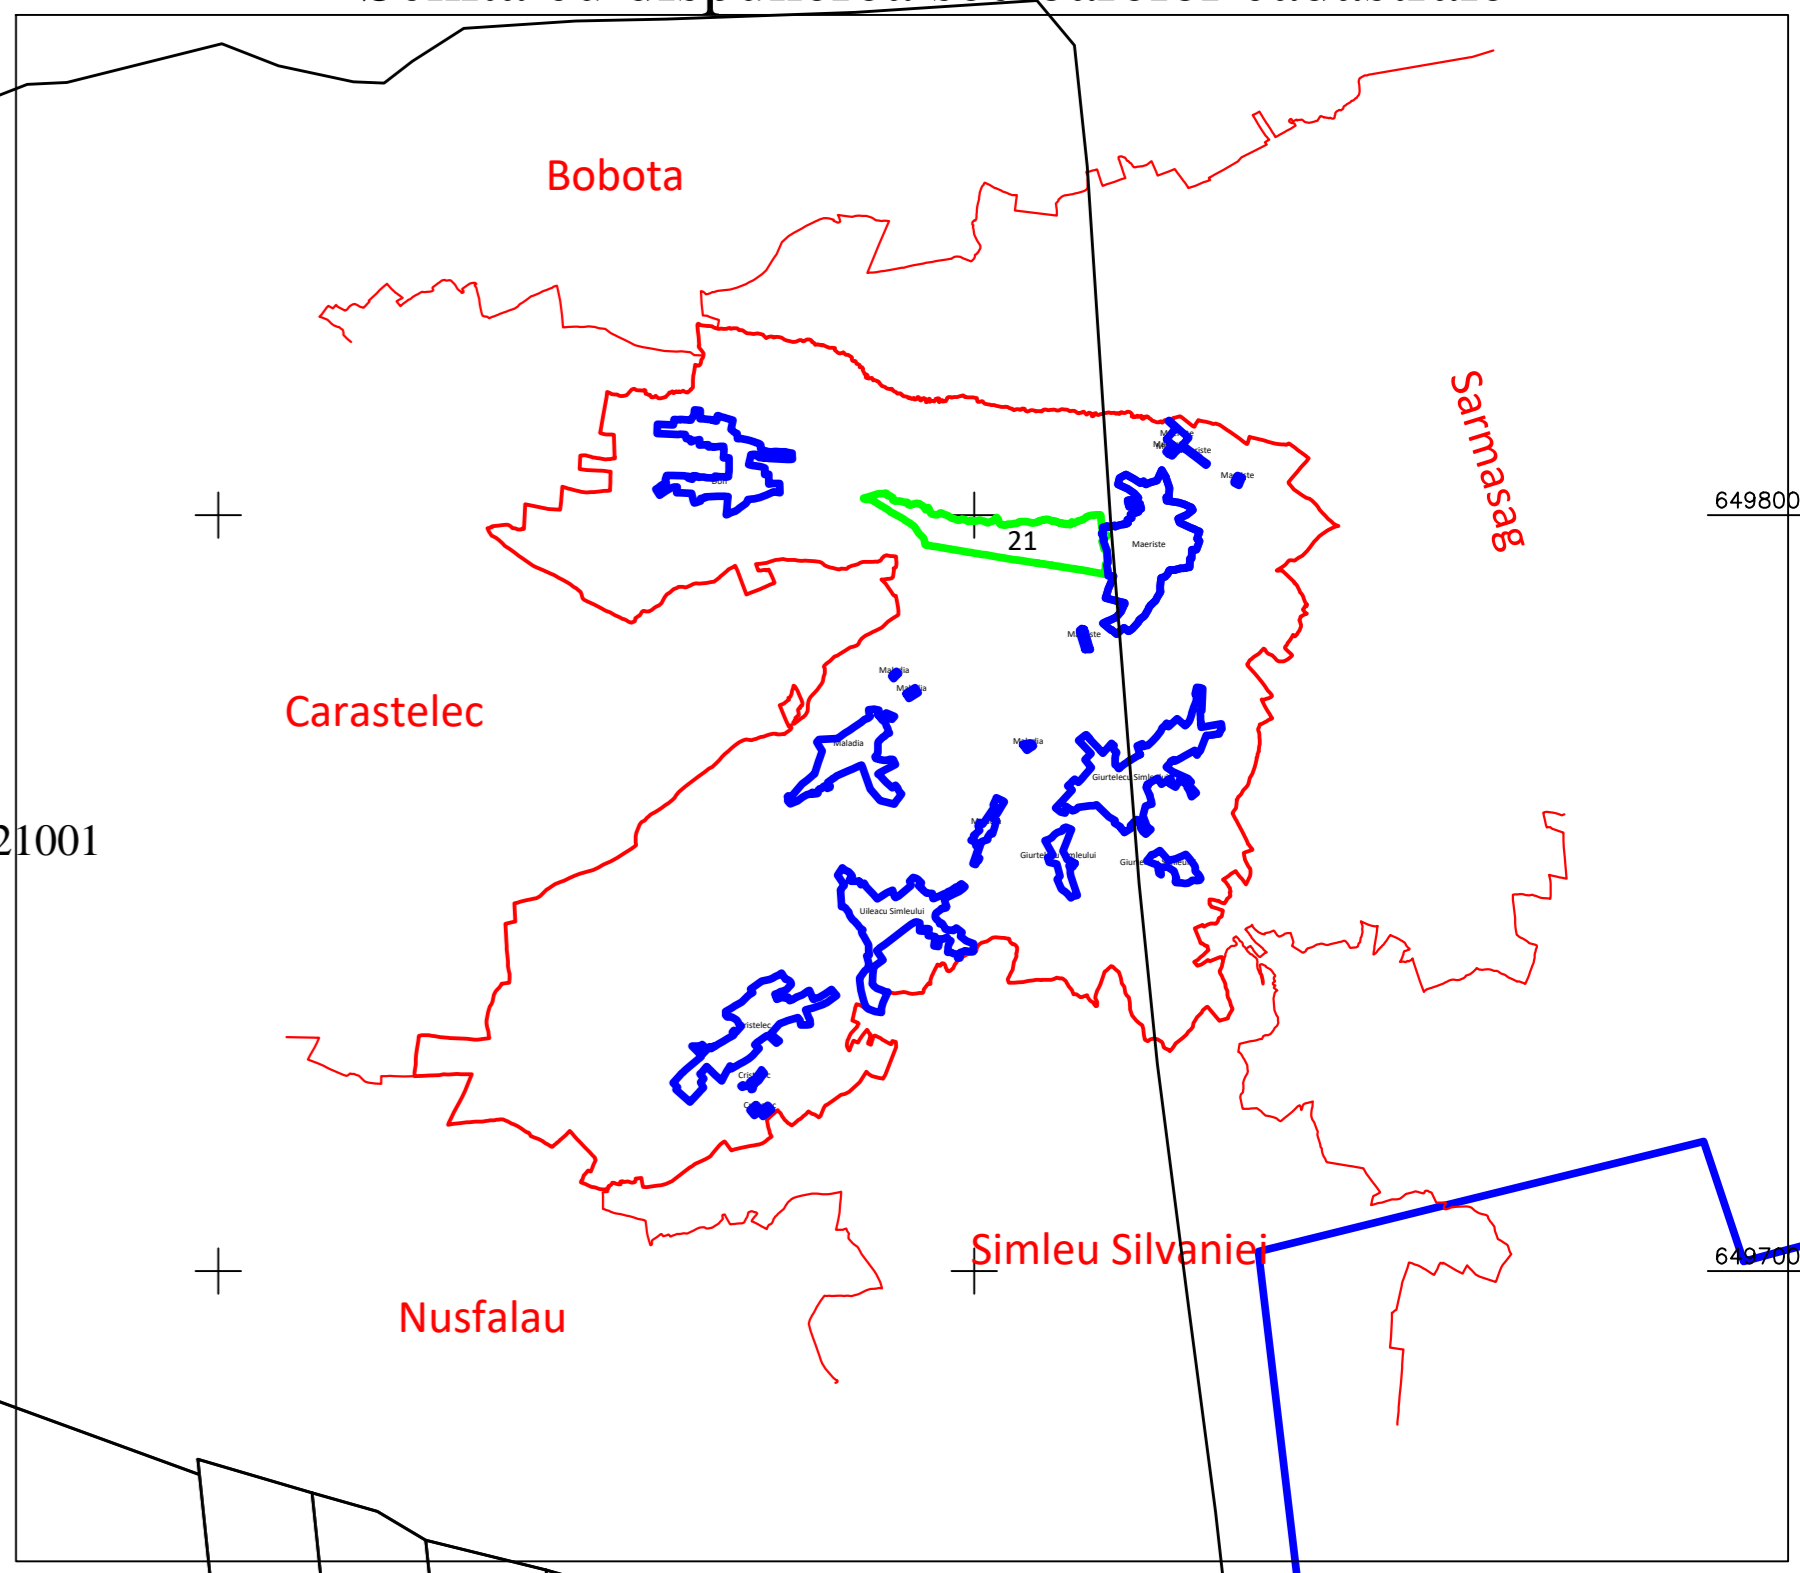

PLAN CADASTRAL
UAT MĂERIȘTE, JUDEȚUL SĂLAJ, Sector 21, planșa 1
 Scara - 1:1000,
 sistem de proiecție STEREO 70
 Copie spre publicare

Schita cu dispunerea sectoarelor cadastrale

Legendă	
Limite	
Limită UAT	Măeriște
Limită sector	21
Limită imobil	
Identificator imobil	21051
Limită intravilan	
Construcții	

S.C. Topo Cad Ureche S.R.L.
 Semnatura: Data: August 2025