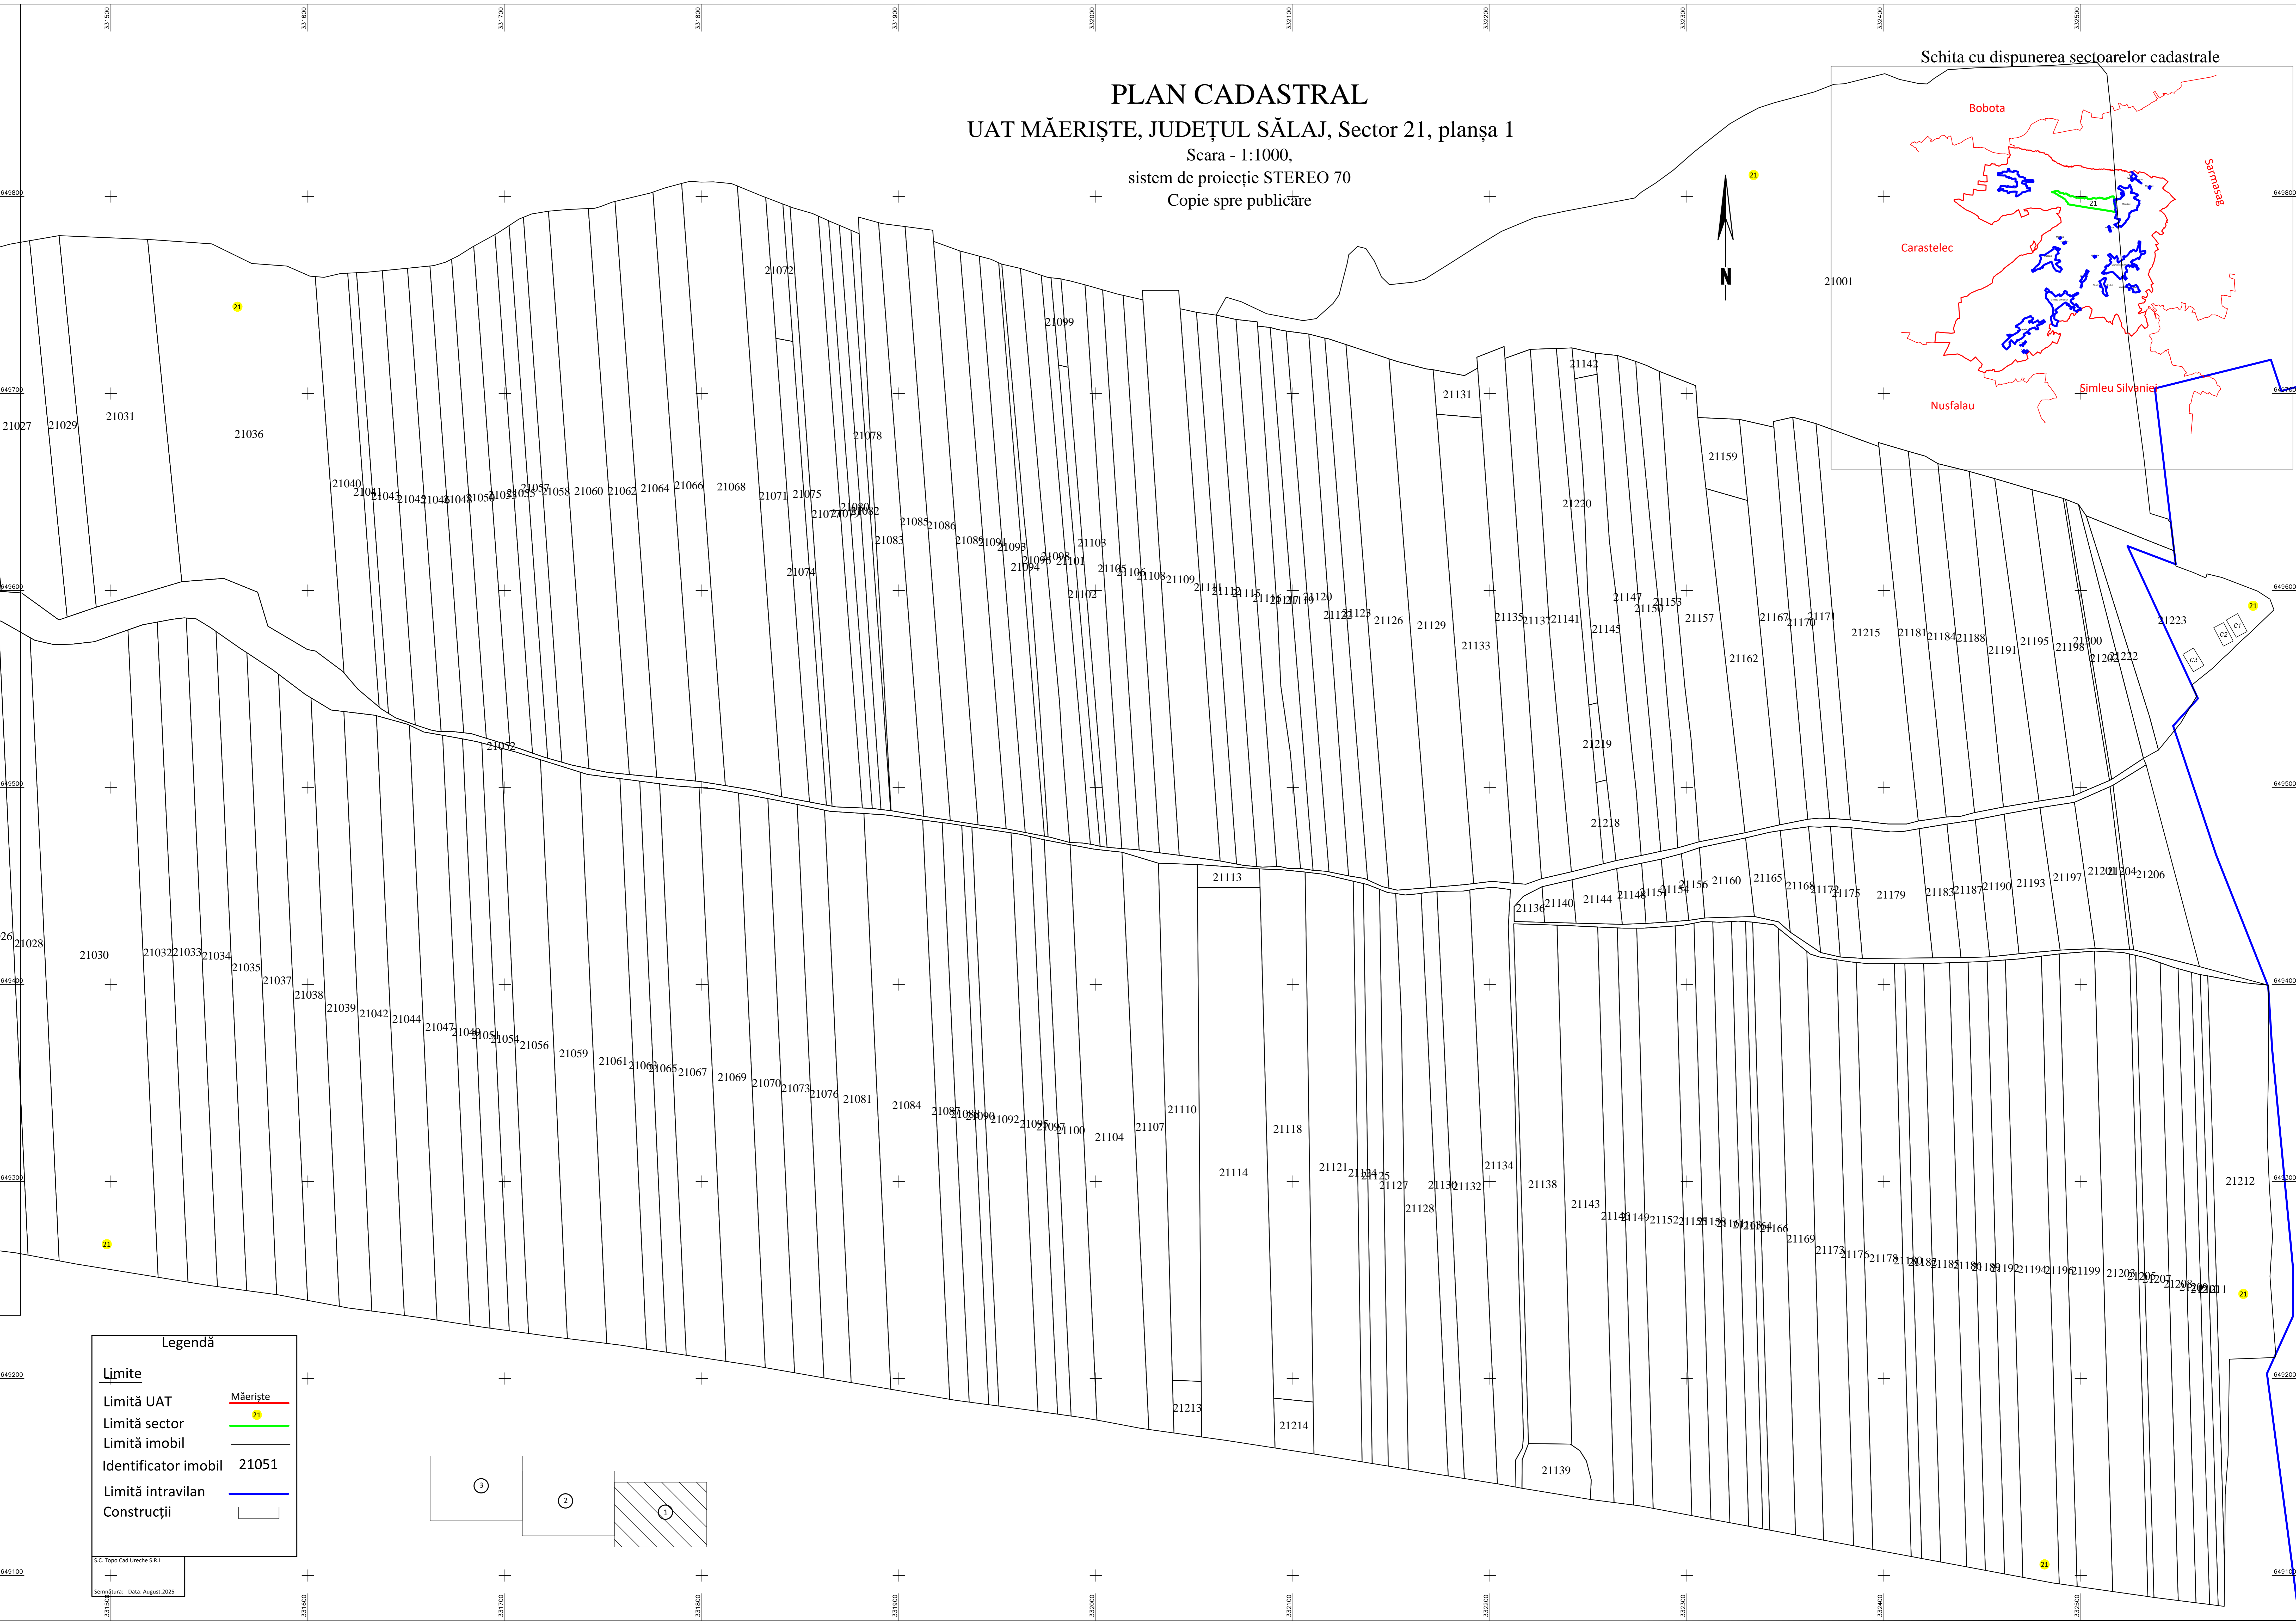

PLAN CADASTRAL
UAT MĂERIȘTE, JUDEȚUL SĂLAJ, Sector 21, planșa 1
 Scara - 1:1000,
 sistem de proiecție STEREO 70
 Copie spre publicare

Schita cu dispunerea sectoarelor cadastrale

Legendă	
Limite	
Limită UAT	Măeriște
Limită sector	21
Limită imobil	
Identificator imobil	21051
Limită intravilan	
Construcții	

S.C. Topo Cad Ureche S.R.L.
 Semnatura: Data: August 2025