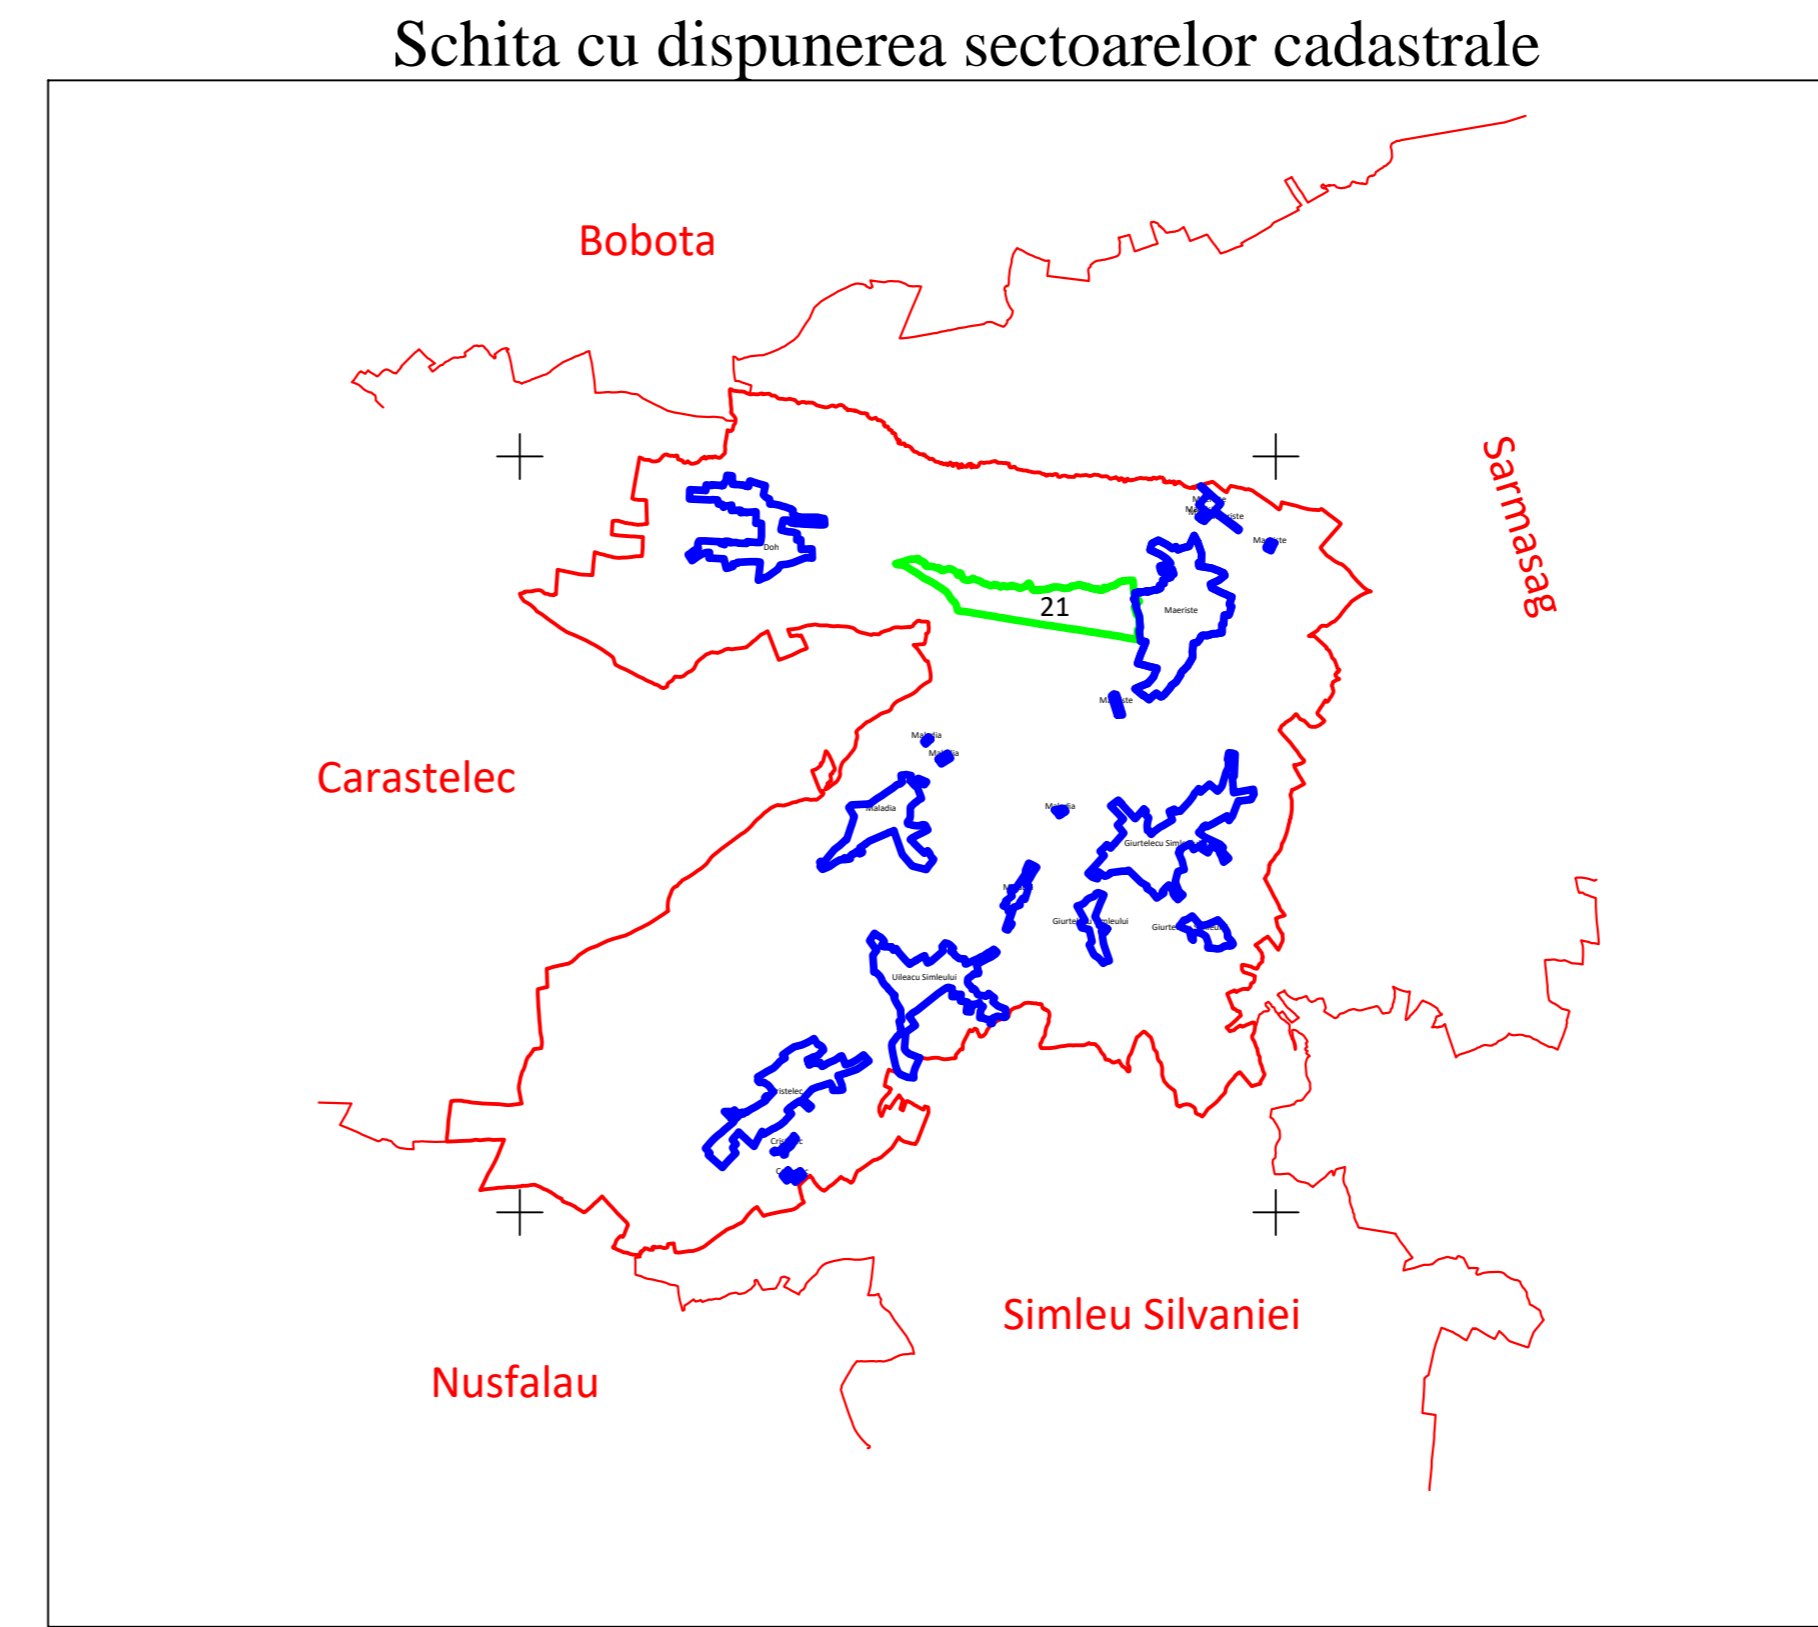

PLAN CADASTRAL
UAT MĂERIȘTE, JUDEȚUL SĂLAJ, Sector 21, planșa 2
Scara - 1:1000,
sistem de proiecție STEREO 70
Copie spre publicare

Legendă

Limite	
Limită UAT	Măeriște
Limită sector	21
Limită imobil	
Identificator imobil	21051
Limită intravilan	
Construcții