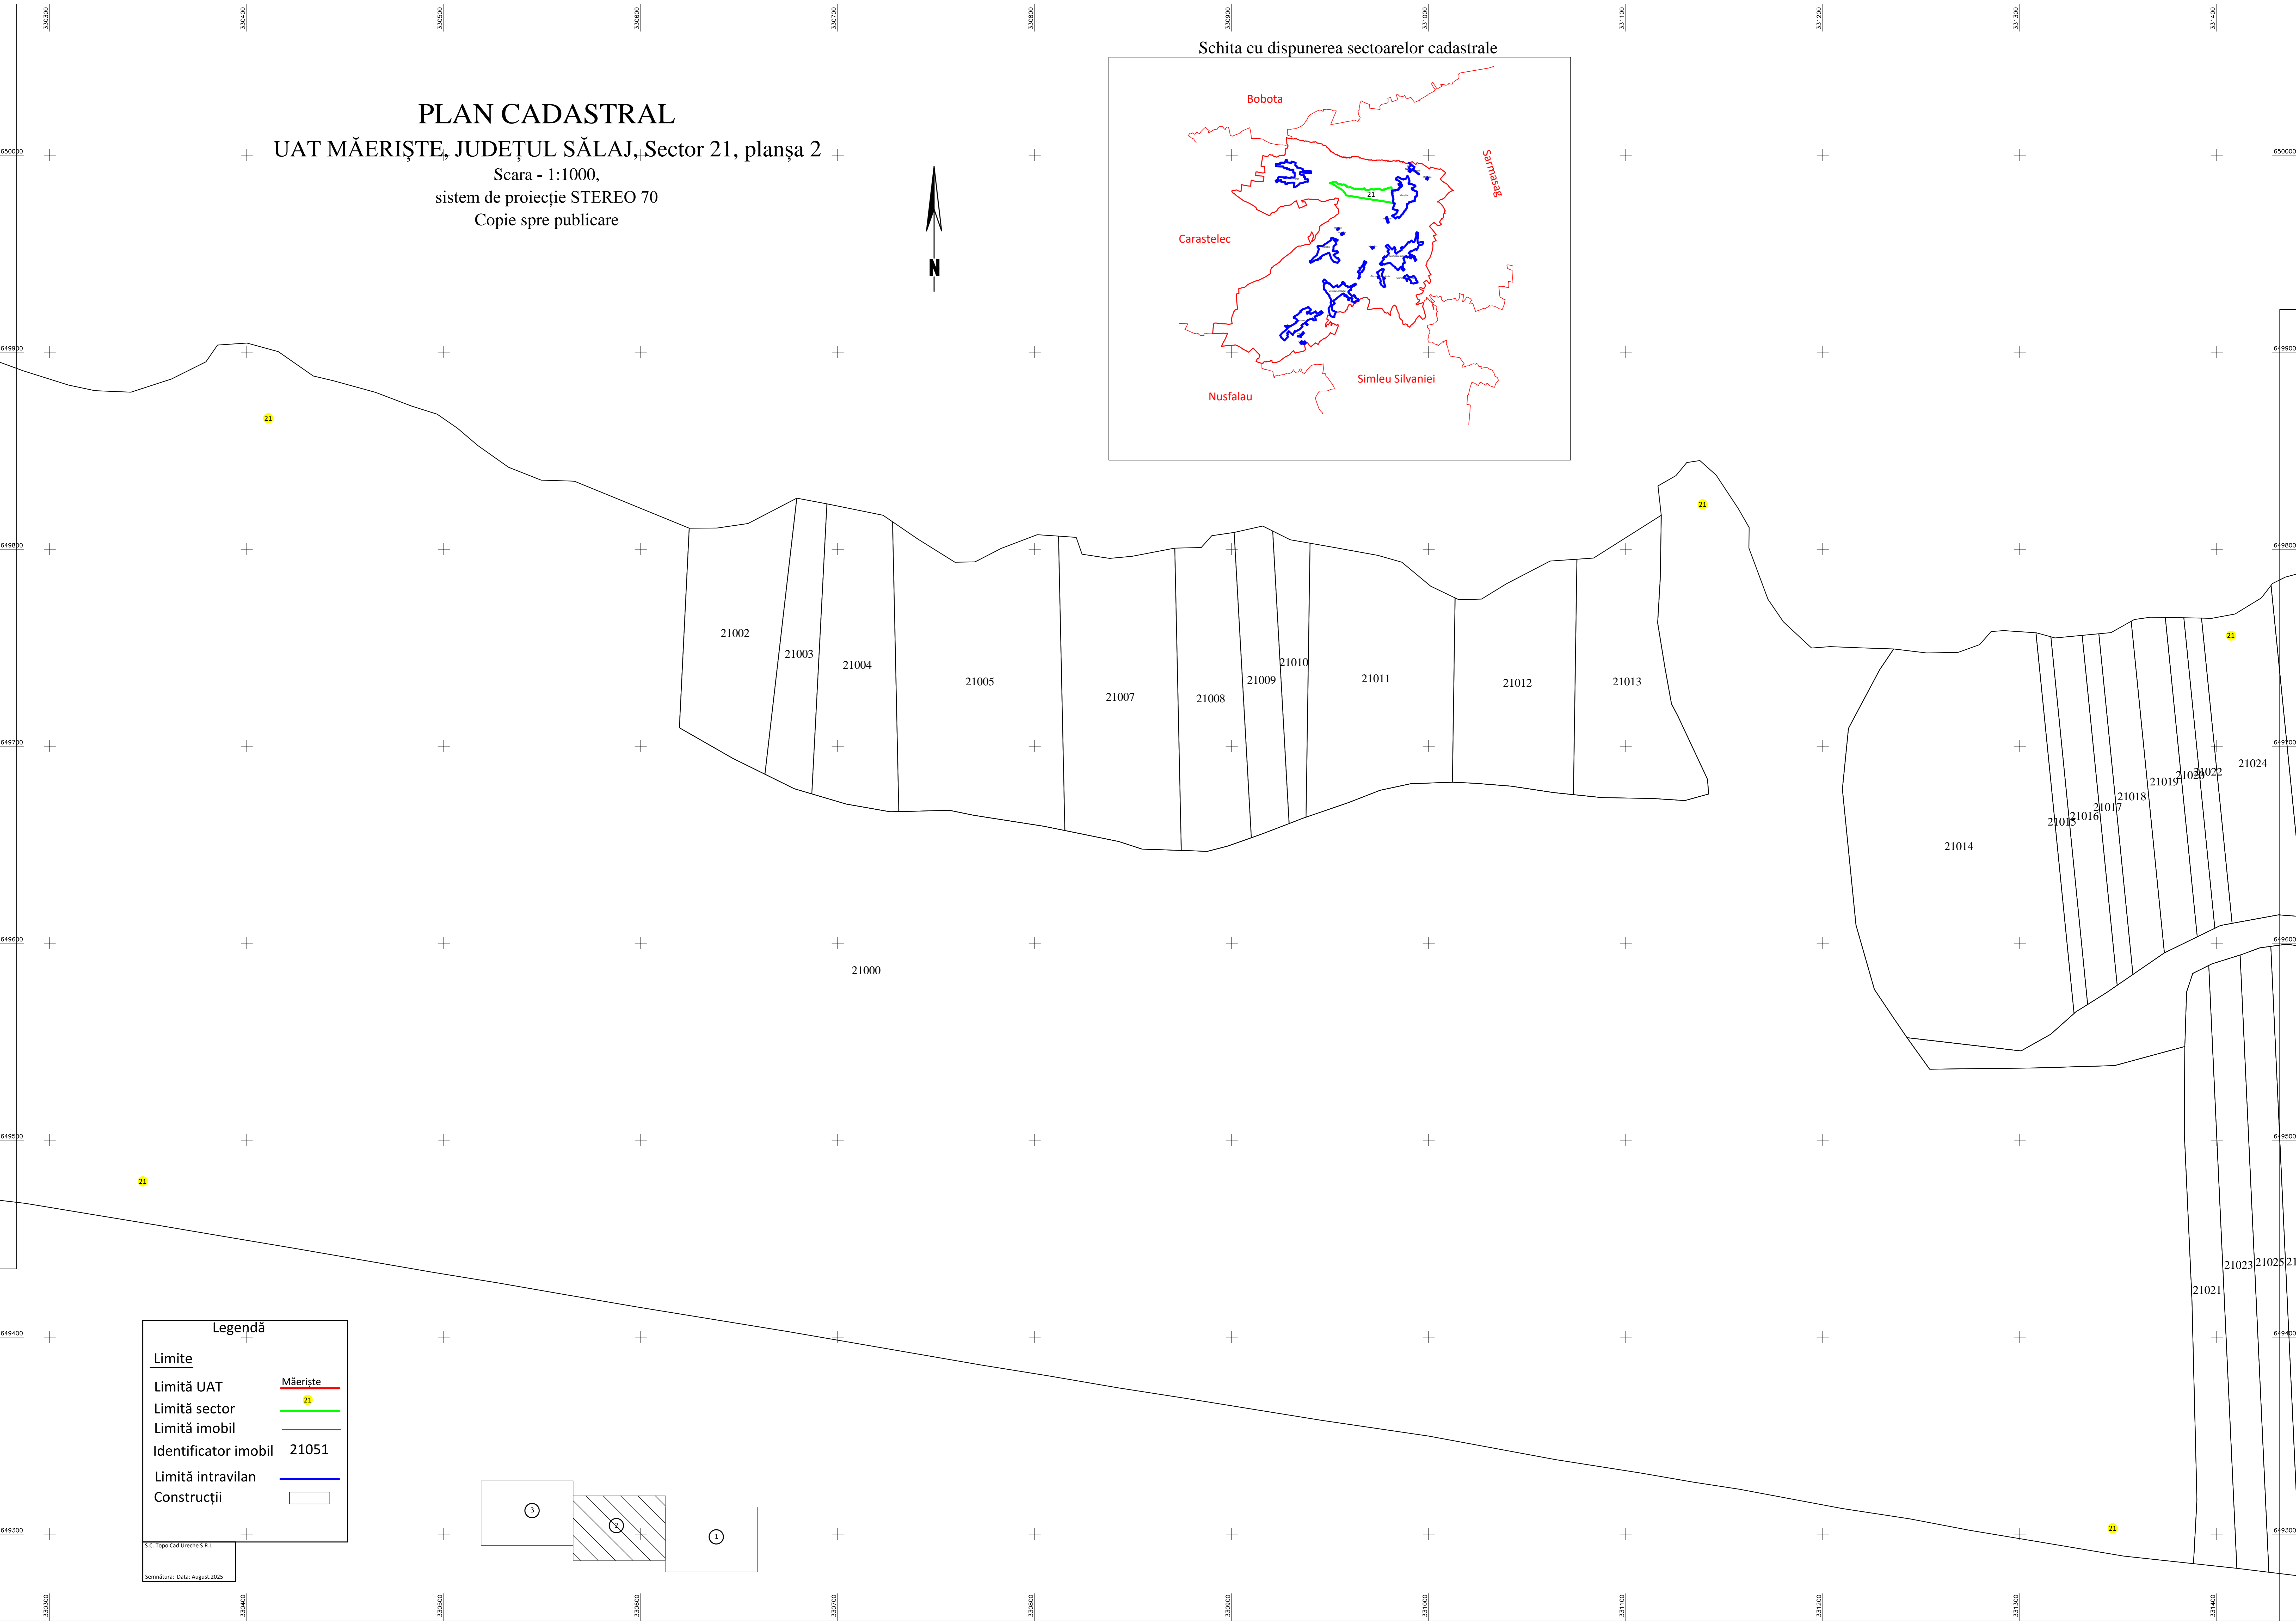

PLAN CADASTRAL
UAT MĂERIȘTE, JUDEȚUL SĂLAJ, Sector 21, planșa 2
Scara - 1:1000,
sistem de proiecție STEREO 70
Copie spre publicare

Legendă

Limite	
Limită UAT	Măeriște
Limită sector	21
Limită imobil	
Identificator imobil	21051
Limită intravilan	
Construcții