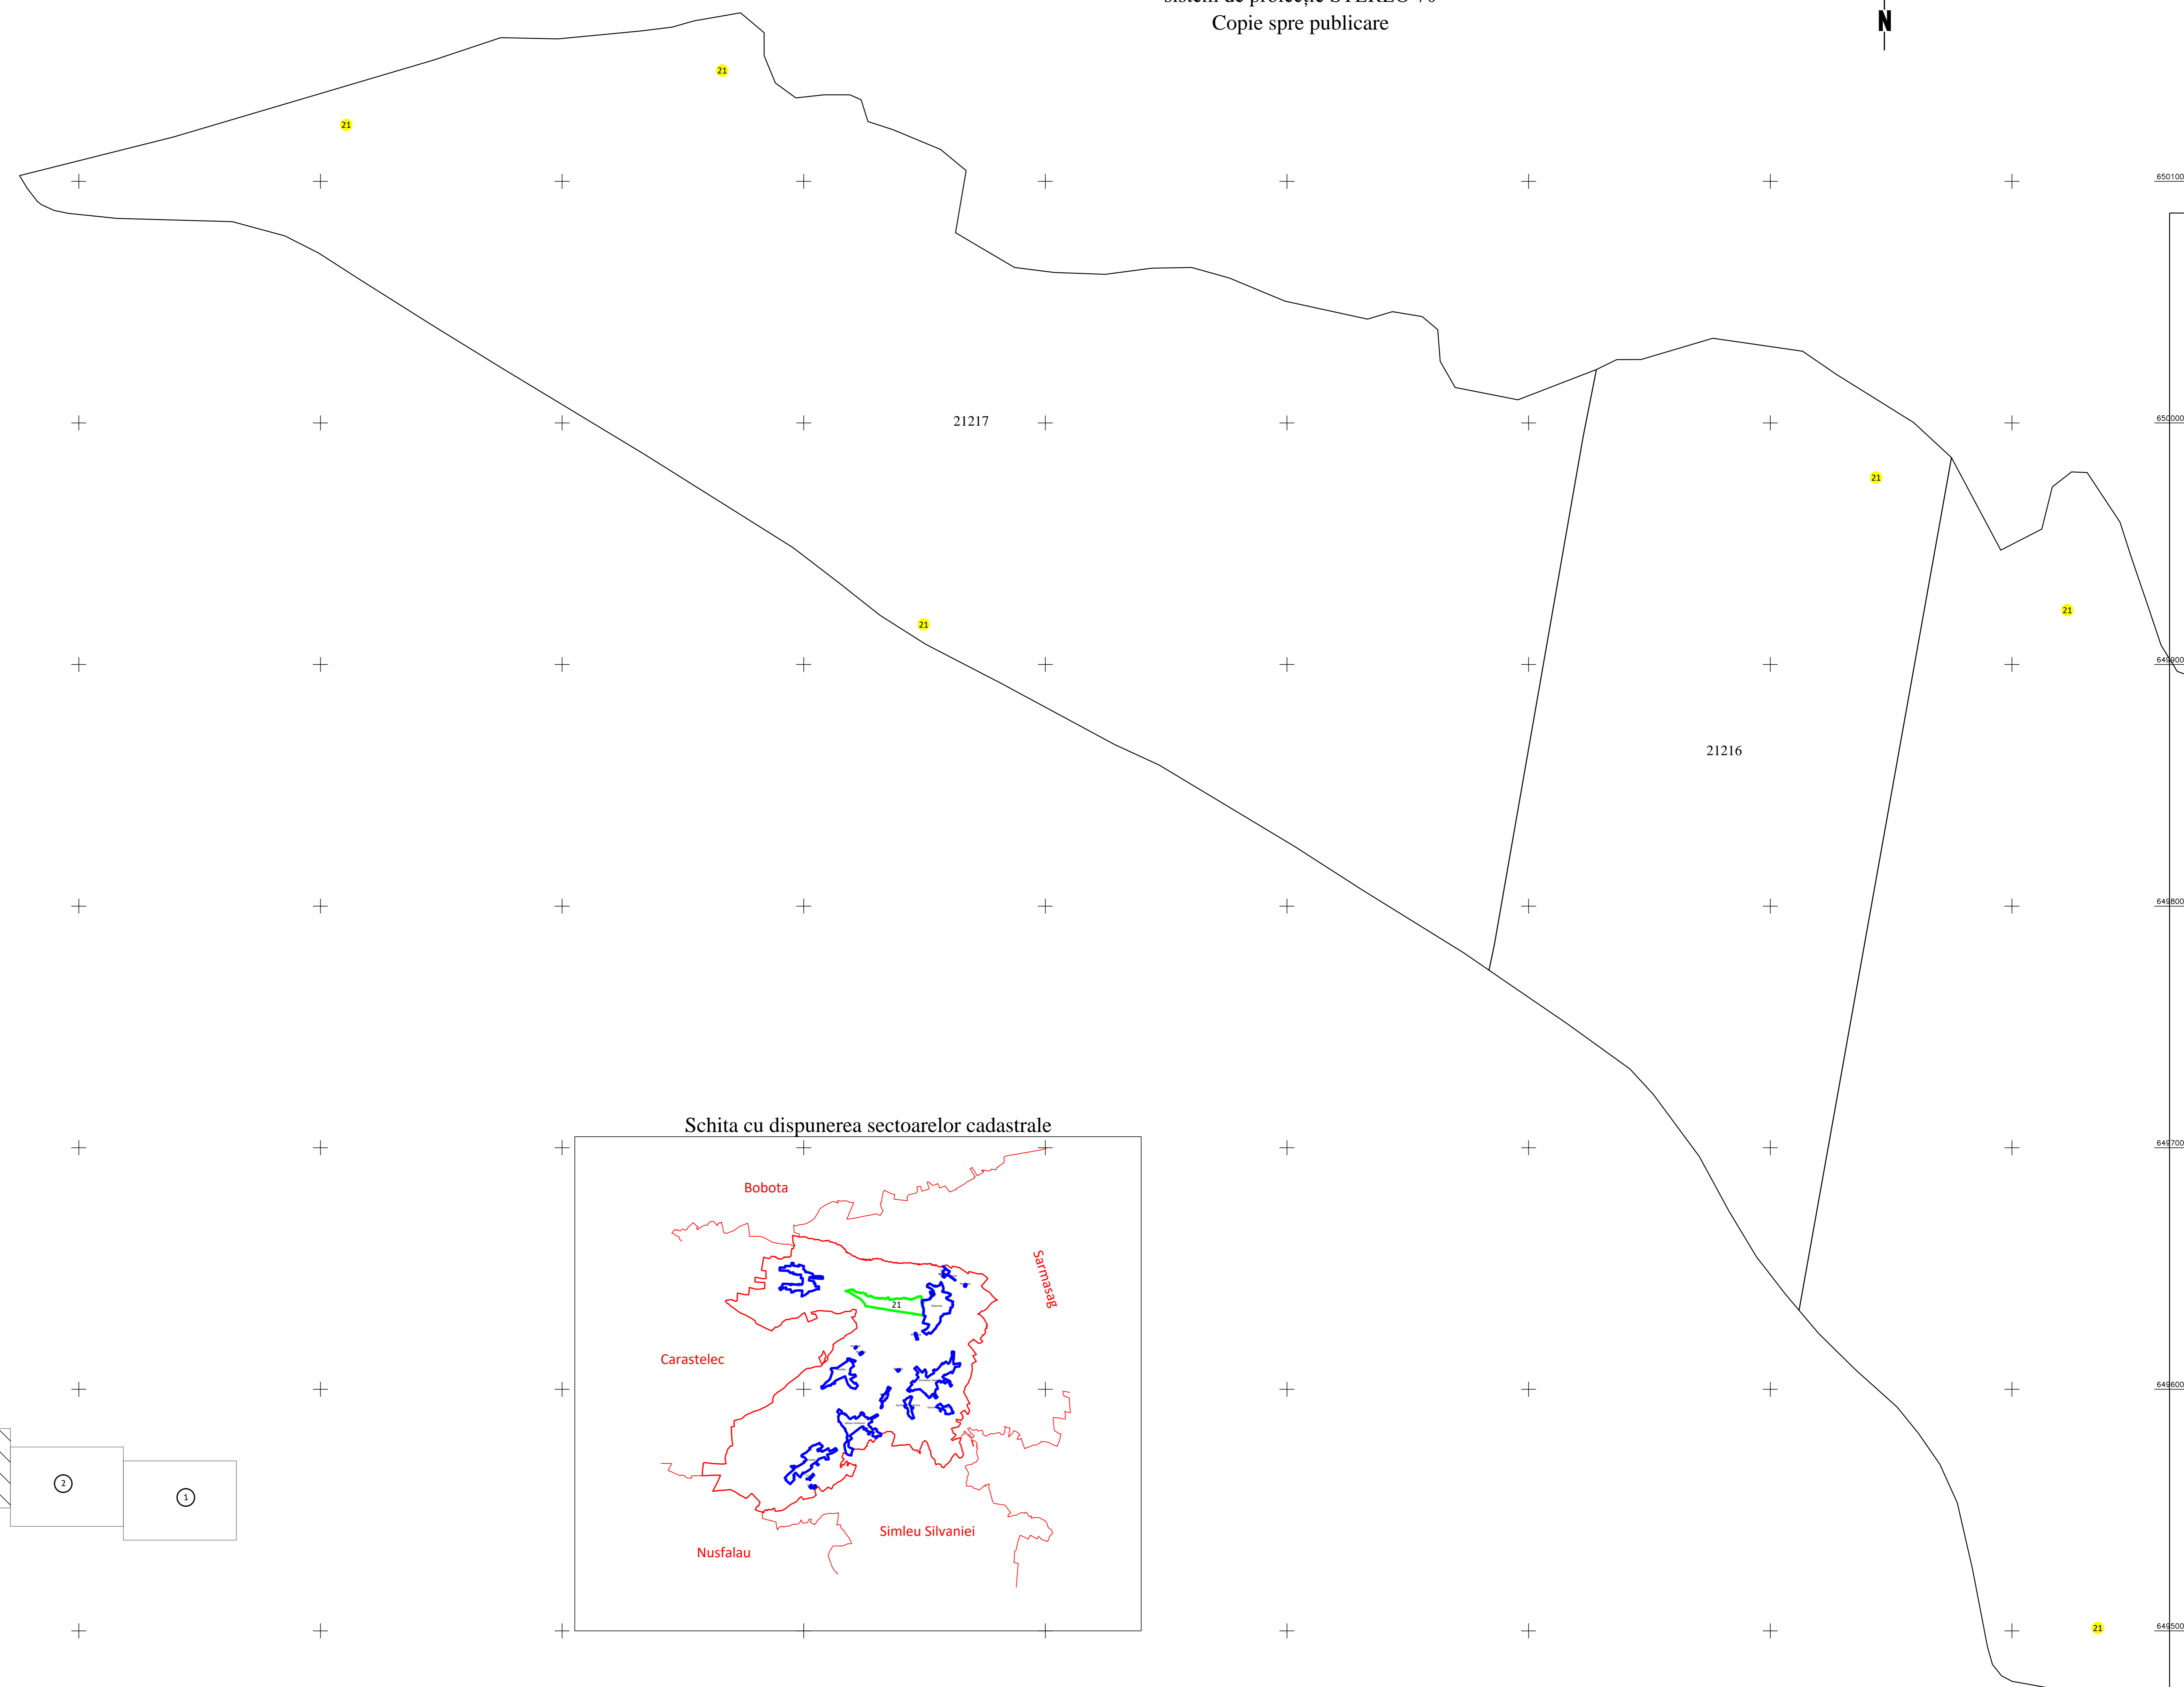

**PLAN CADASTRAL**  
 UAT MĂERIȘTE, JUDEȚUL SĂLAJ, Sector 21, planșa 3  
 Scara - 1:1000,  
 sistem de proiecție STEREO 70  
 Copie spre publicare

**Legendă**

<b>Limite</b>	
Limită UAT	Măeriște
Limită sector	21
Limită imobil	
Identificator imobil	21051
Limită intravilan	
Construcții	

S.C. Topo Cad Ureche S.R.L.  
 Semnătură: Data: August 2015