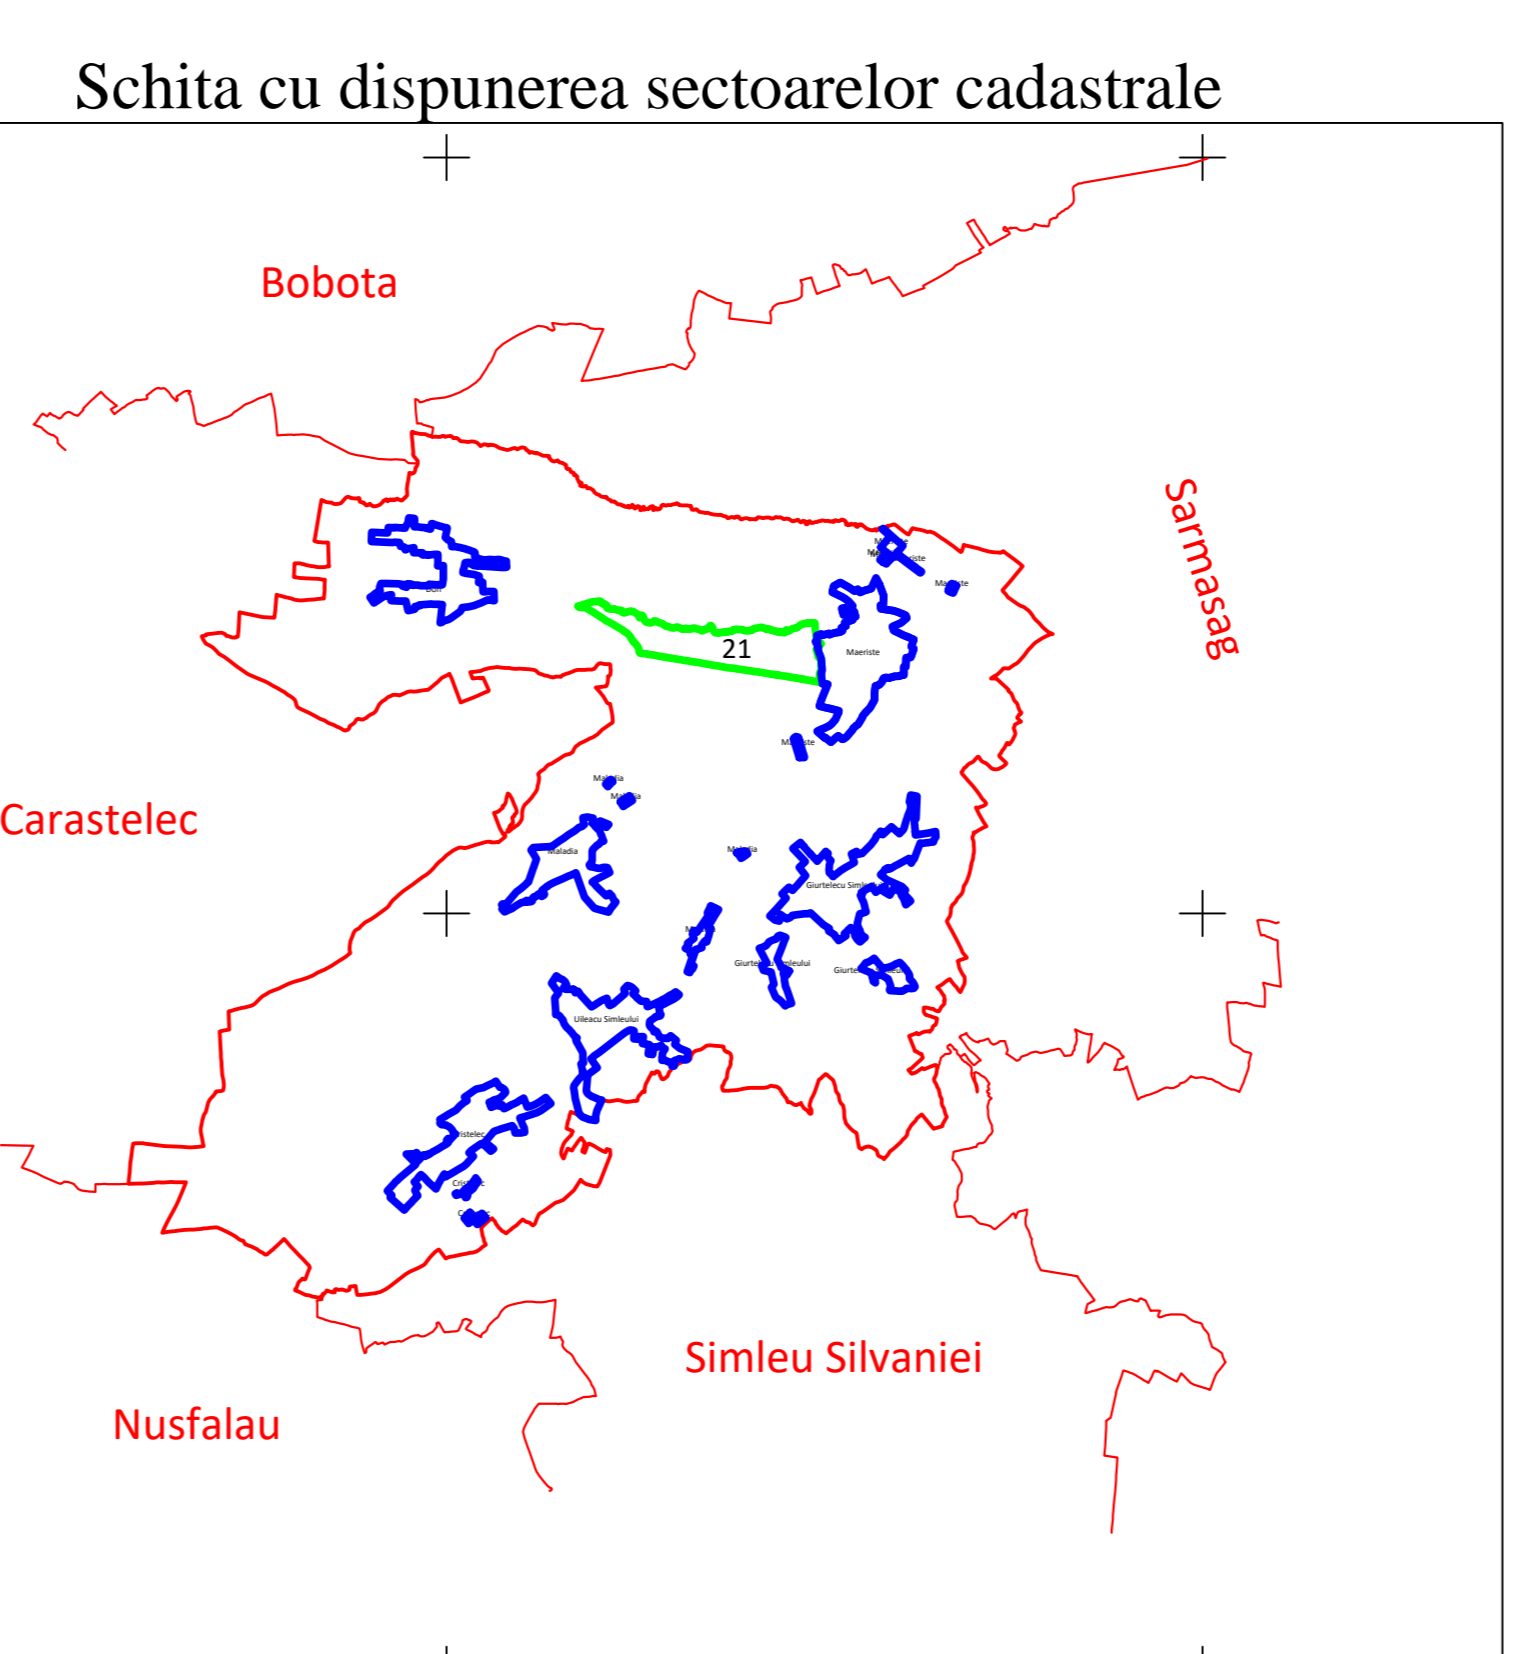

**PLAN CADASTRAL**  
 UAT MĂERIȘTE, JUDEȚUL SĂLAJ, Sector 21, planșa 3  
 Scara - 1:1000,  
 sistem de proiecție STEREO 70  
 Copie spre publicare

**Legendă**

<b>Limite</b>	
Limită UAT	Măeriște
Limită sector	21
Limită imobil	
Identificator imobil	21051
Limită intravilan	
Construcții	