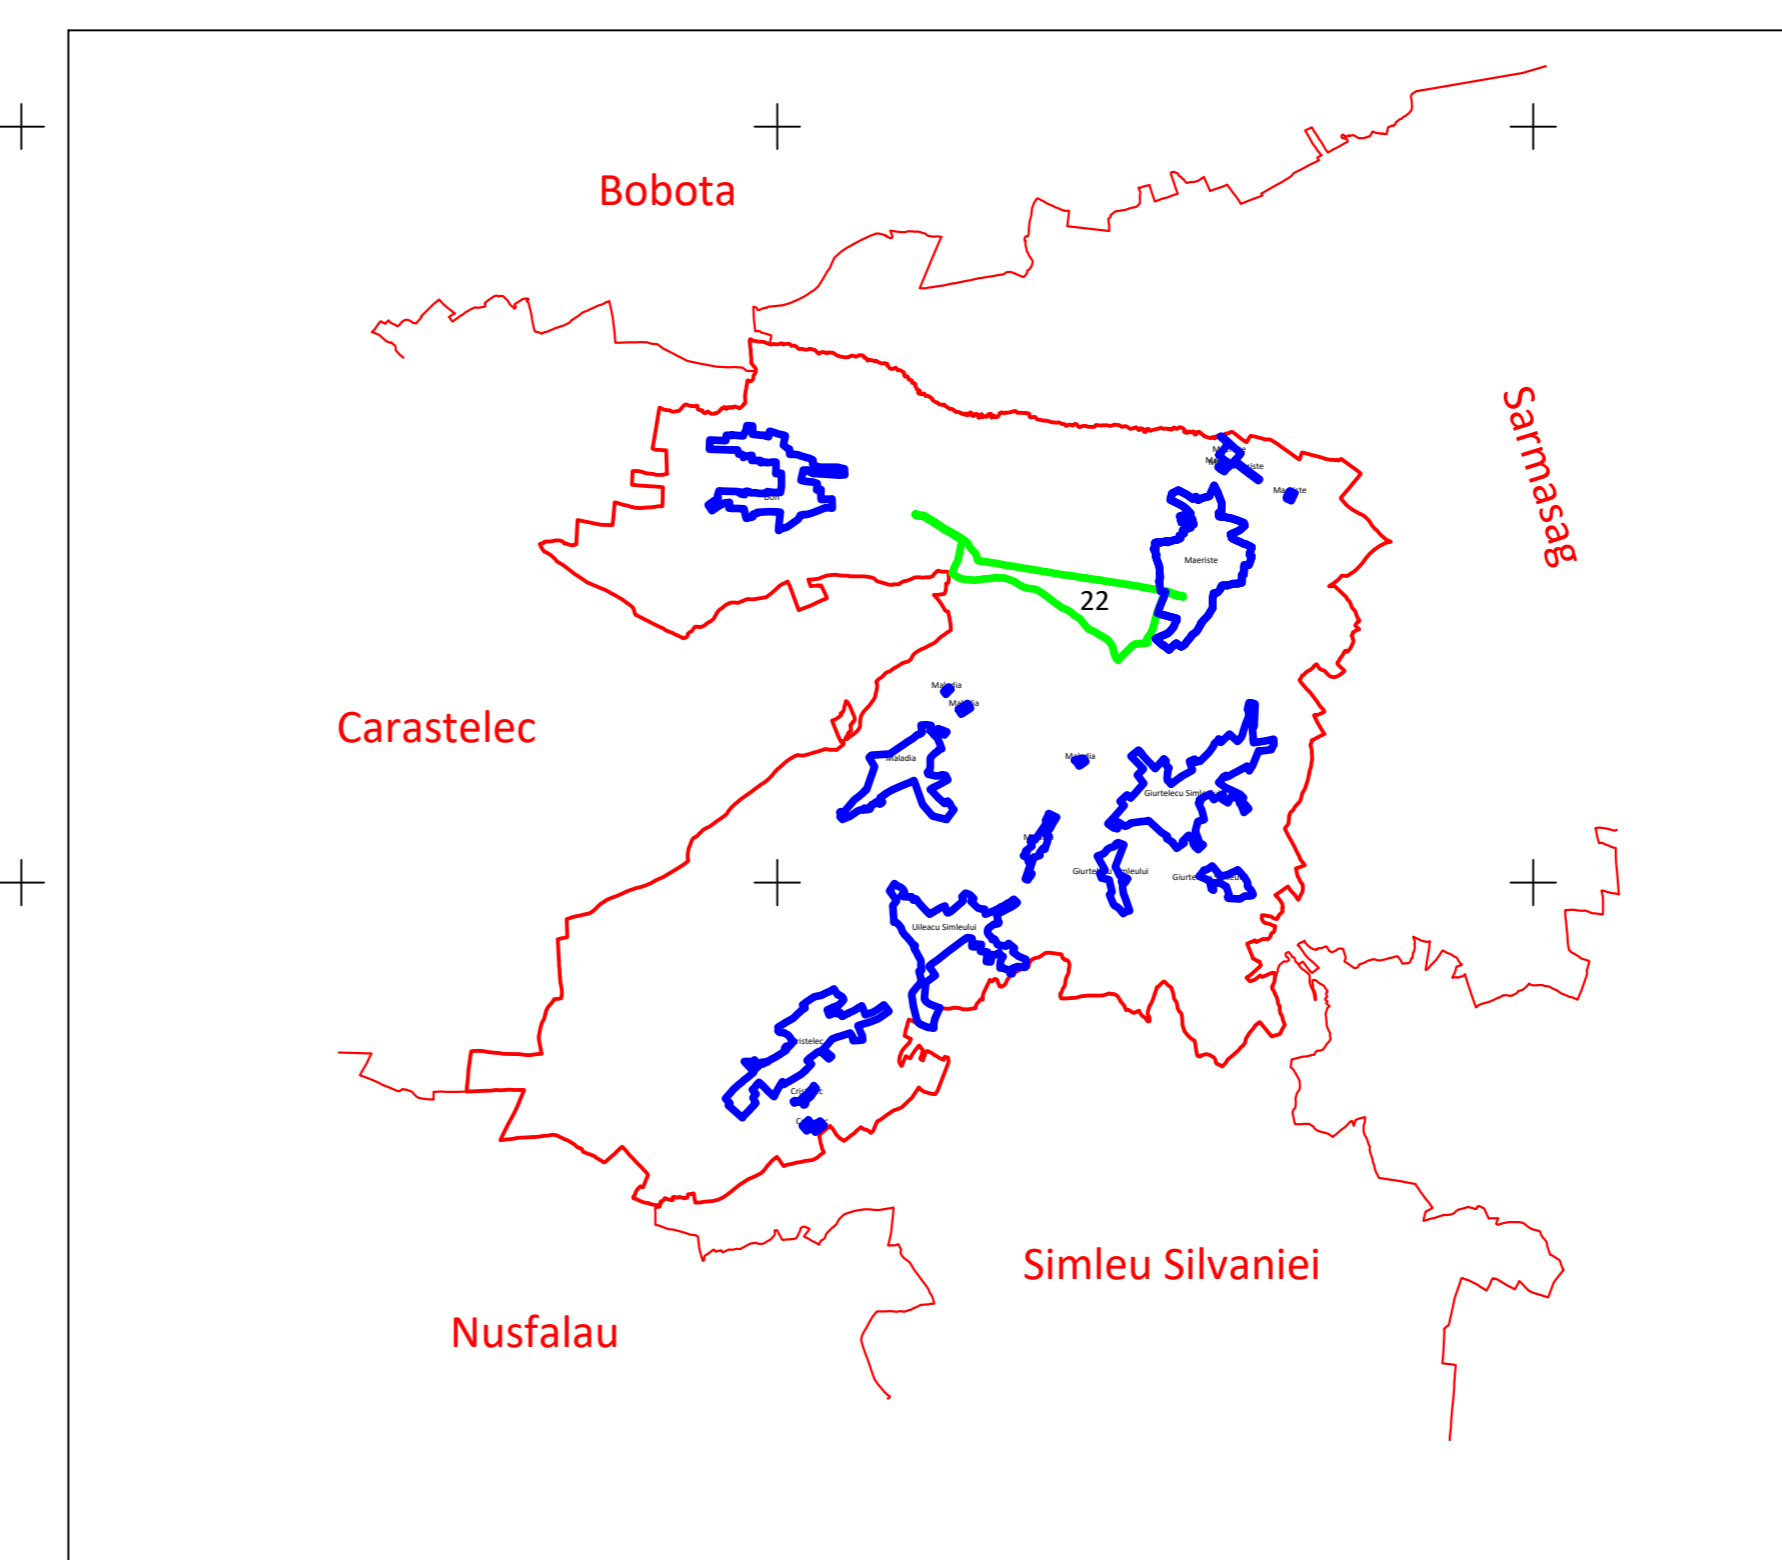

**PLAN CADASTRAL**  
**UAT MĂERIȘTE, JUDEȚUL SĂLAJ, Sector 22, planșa 1**  
 Scara - 1:1000,  
 sistem de proiecție STEREO 70  
 Copie spre publicare

Schita cu dispunerea sectoarelor cadastrale

Legendă	
<b>Limite</b>	
Limită UAT	Măeriște
Limită sector	22
Limită imobil	+
Identificator imobil	22110
Limită intravilan	—
Construcții	□

S.C. Topo Cad Ureche S.R.L.  
 Semnatura: Data: August 2025