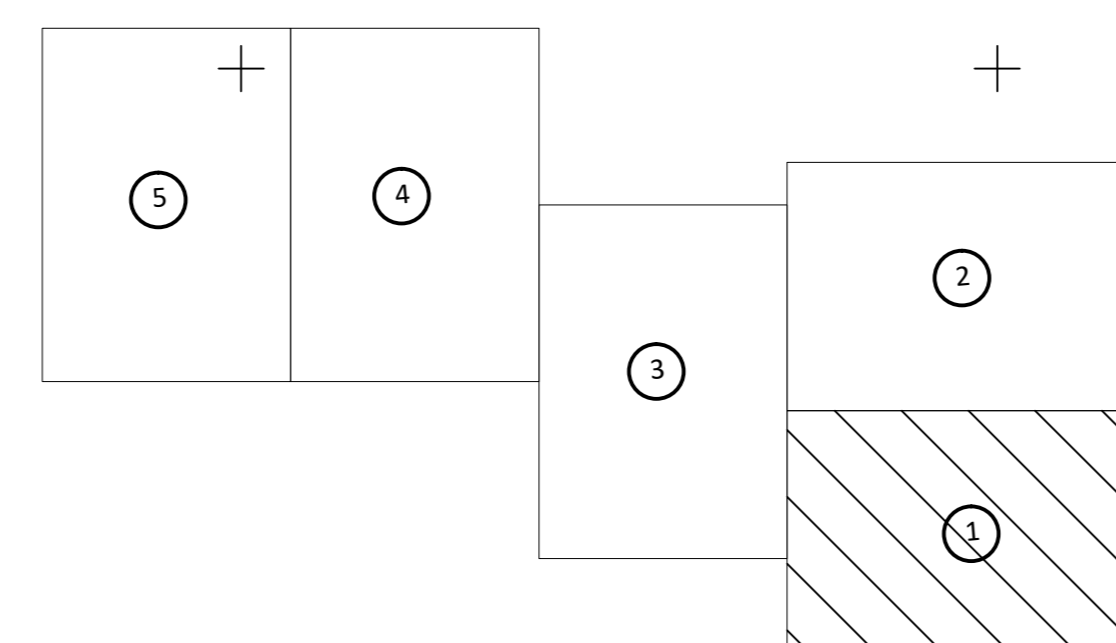

**PLAN CADASTRAL**  
**UAT MĂERIȘTE, JUDEȚUL SĂLAJ, Sector 22, planșa 1**  
 Scara - 1:1000,  
 sistem de proiecție STEREO 70  
 Copie spre publicare

Schita cu dispunerea sectoarelor cadastrale

Legendă	
<b>Limite</b>	
Limită UAT	Măeriște
Limită sector	22
Limită imobil	+
Identificator imobil	22110
Limită intravilan	—
Construcții	□