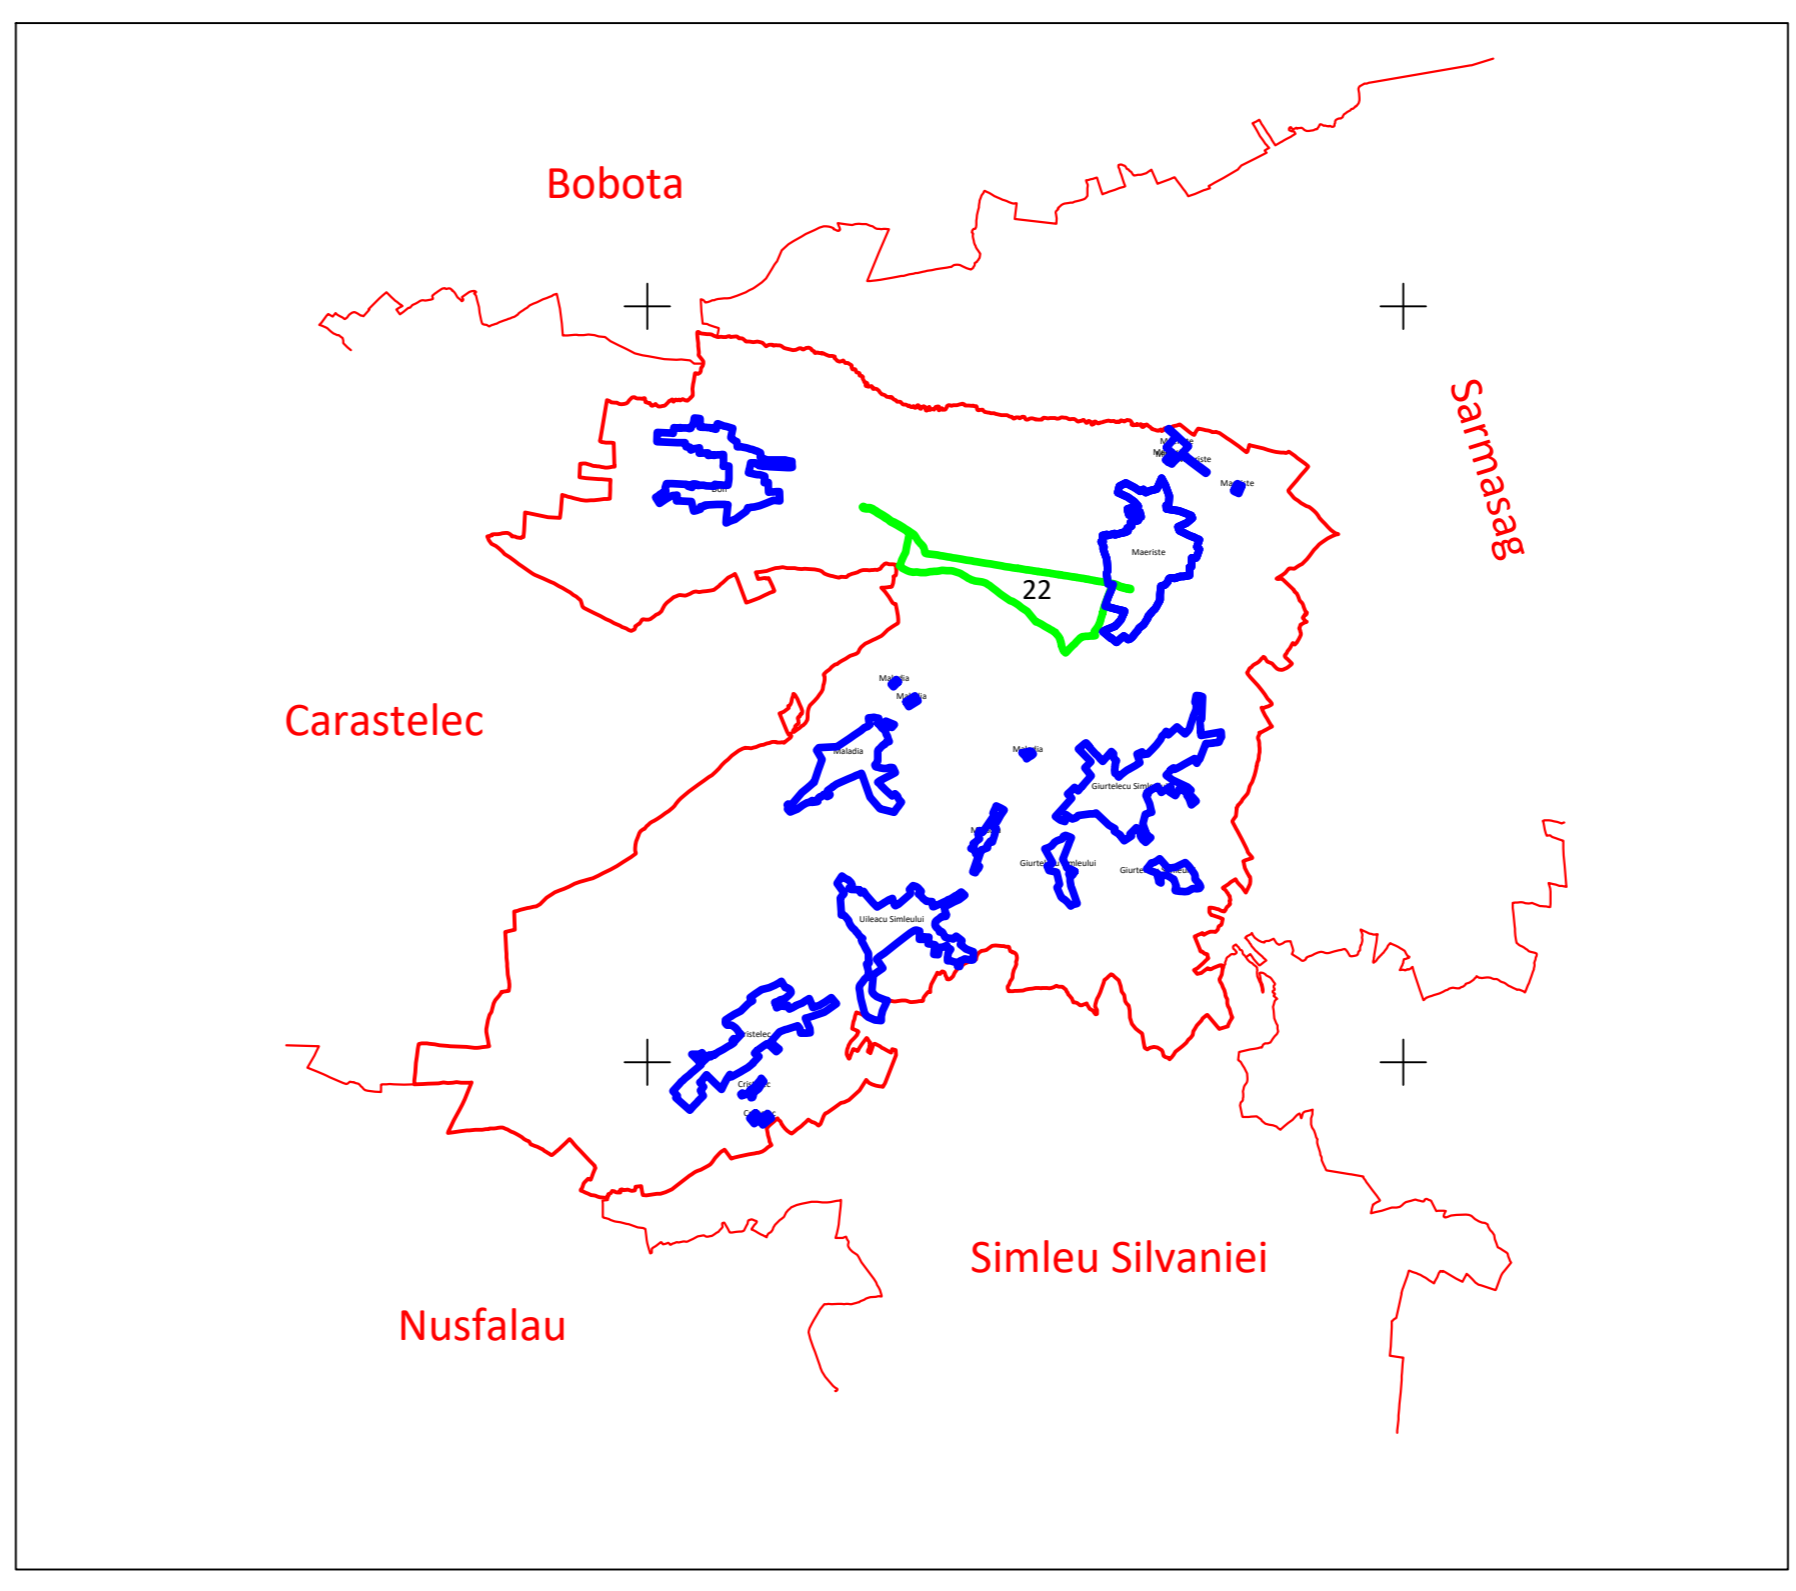

PLAN CADASTRAL
 UAT MĂERIȘTE, JUDEȚUL SĂLAJ, Sector 22, planșa 2
 Scara - 1:1000,
 sistem de proiecție STEREO 70
 Copie spre publicare

Schita cu dispunerea sectoarelor cadastrale

Legendă

Limite	
Limită UAT	Măeriște
Limită sector	22
Limită imobil	
Identificator imobil	22029
Limită intravilan	
Construcții	

S.C. Topo Cad Ureche S.R.L.
 Semnificarea: Data: August 2025