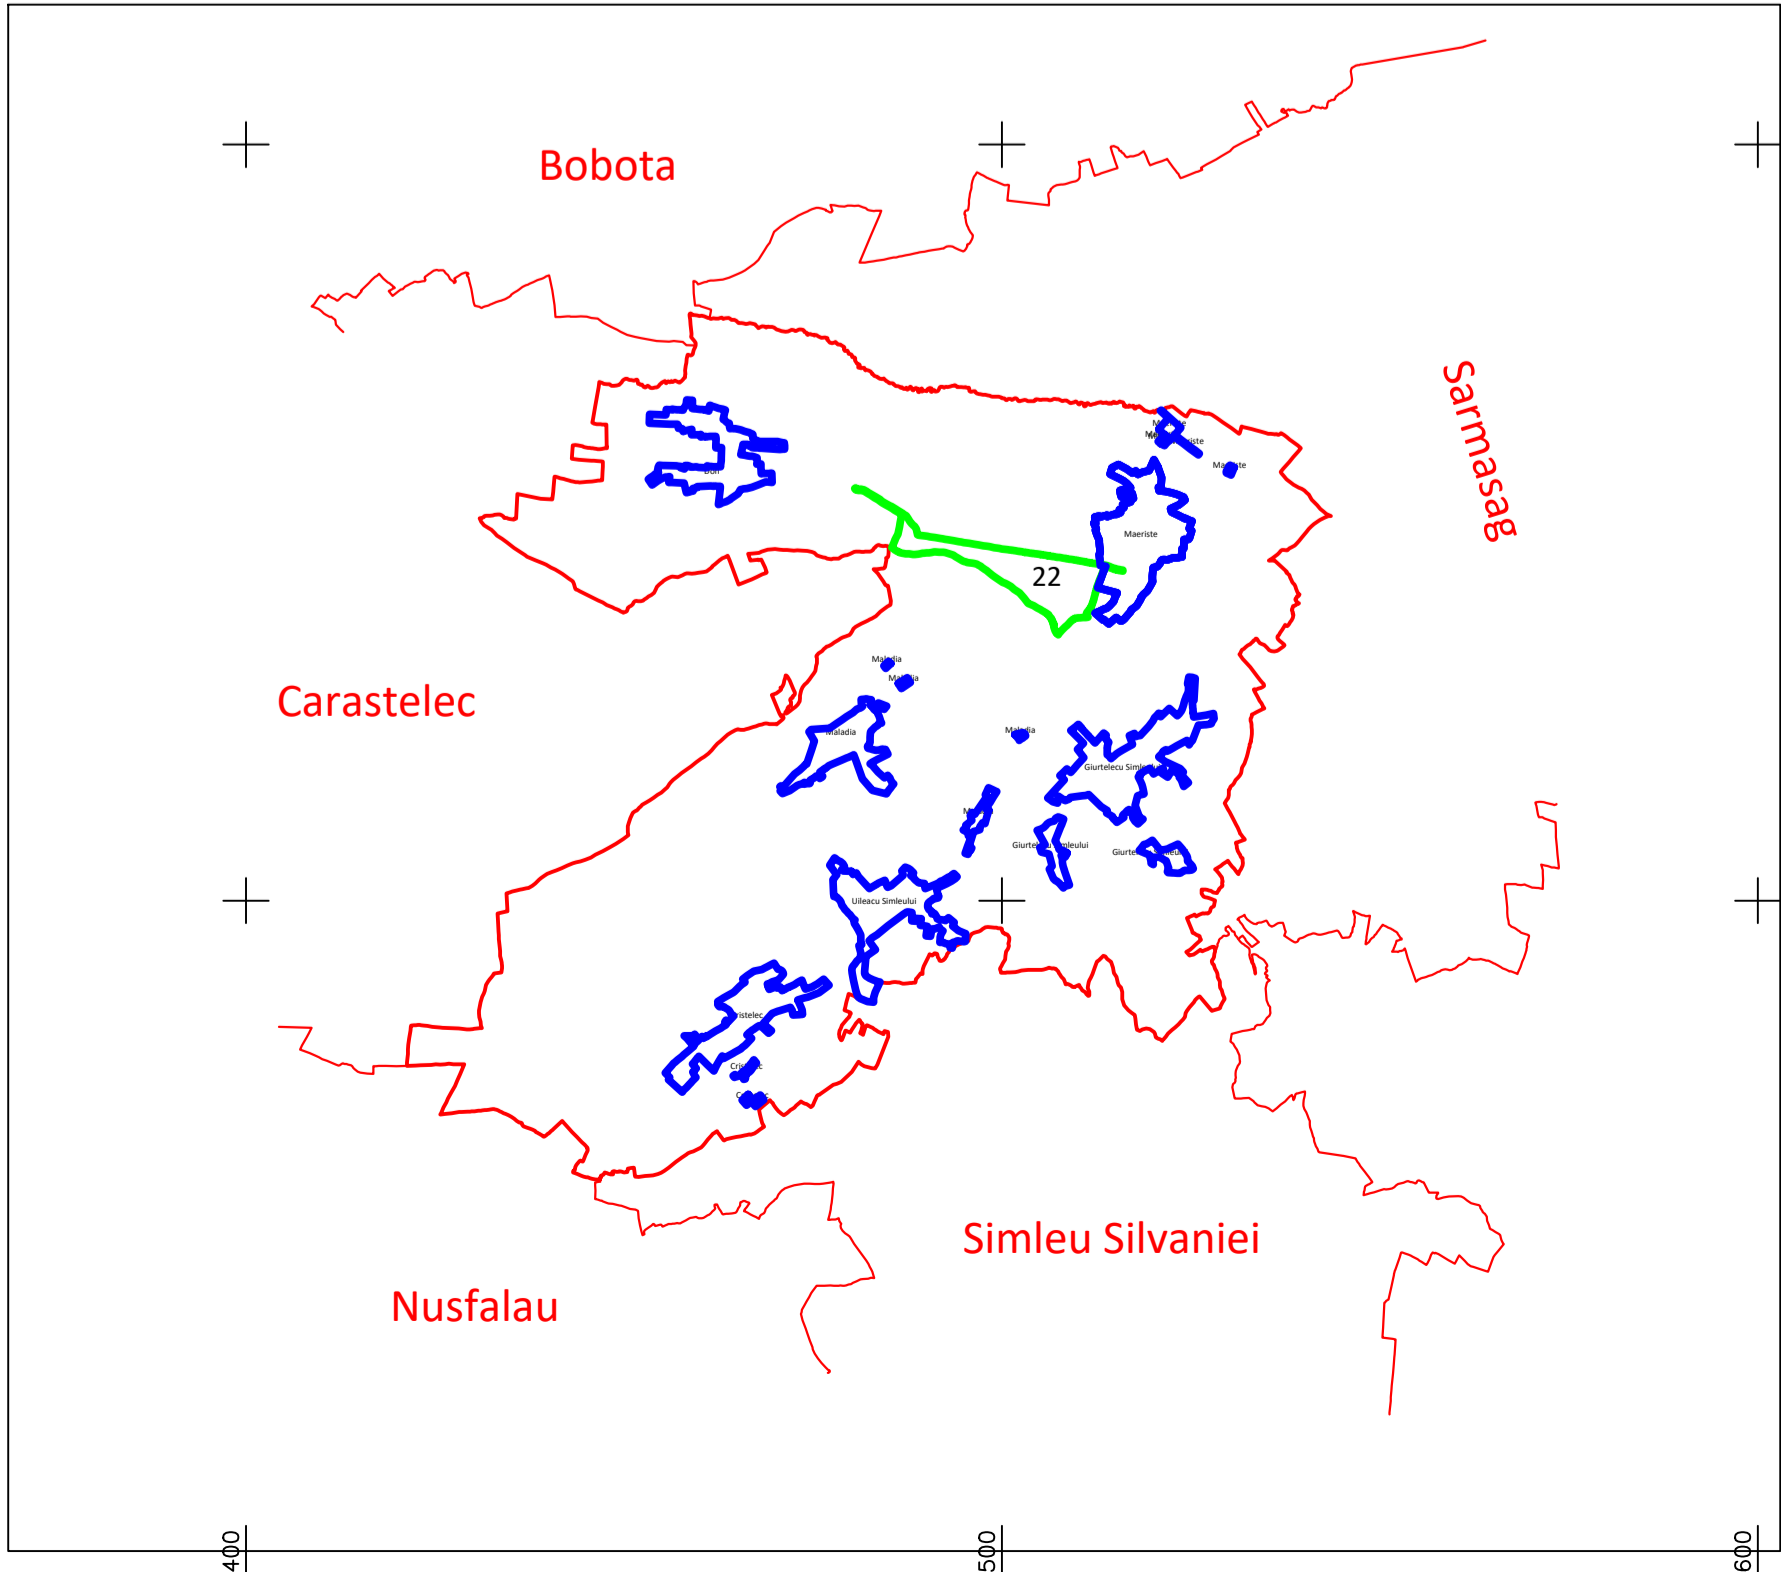

Schita cu dispunerea sectoarelor cadastrale

Legendă	
Limite	
Limită UAT	Măeriște
Limită sector	22
Limită imobil	
Identificator imobil	22066
Limită intravilan	
Construcții