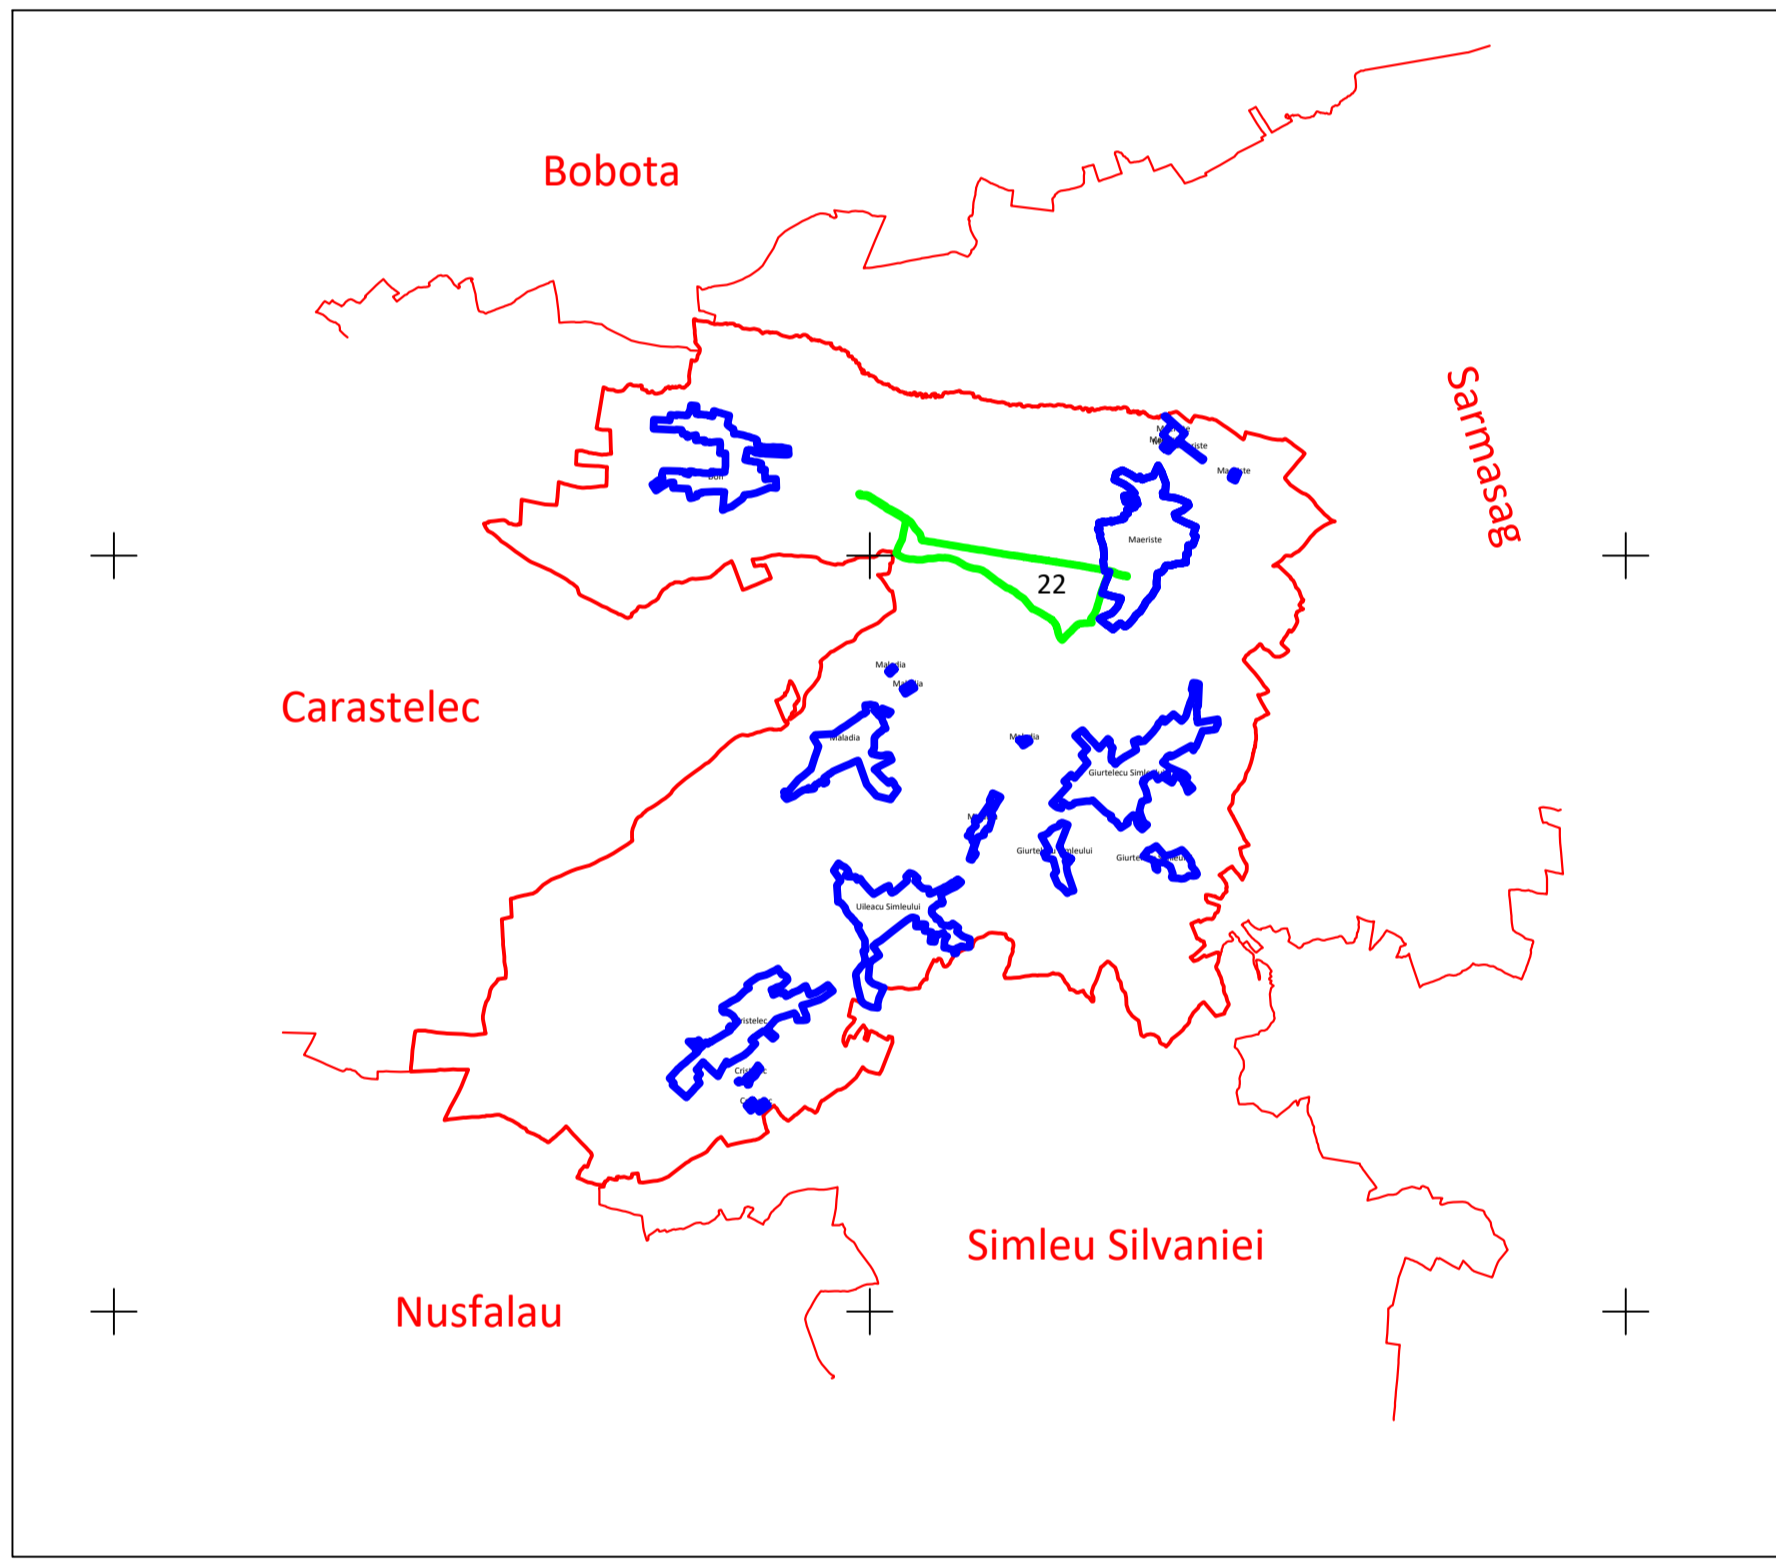

PLAN CADASTRAL

UAT MĂERIȘTE, JUDEȚUL SĂLAJ, Sector 22, planșa 5

Scara - 1:1000,
sistem de proiecție STEREO 70
Copie spre publicare

Schita cu dispunerea sectoarelor cadastrale

Legendă	
Limite	
Limită UAT	Măeriște
Limită sector	22
Limită imobil	
Identificator imobil	22066
Limită înțrivilan	
Construcții	

S.C. Topo Cad Ureche S.R.L.
Semnatura: Data: August 2025