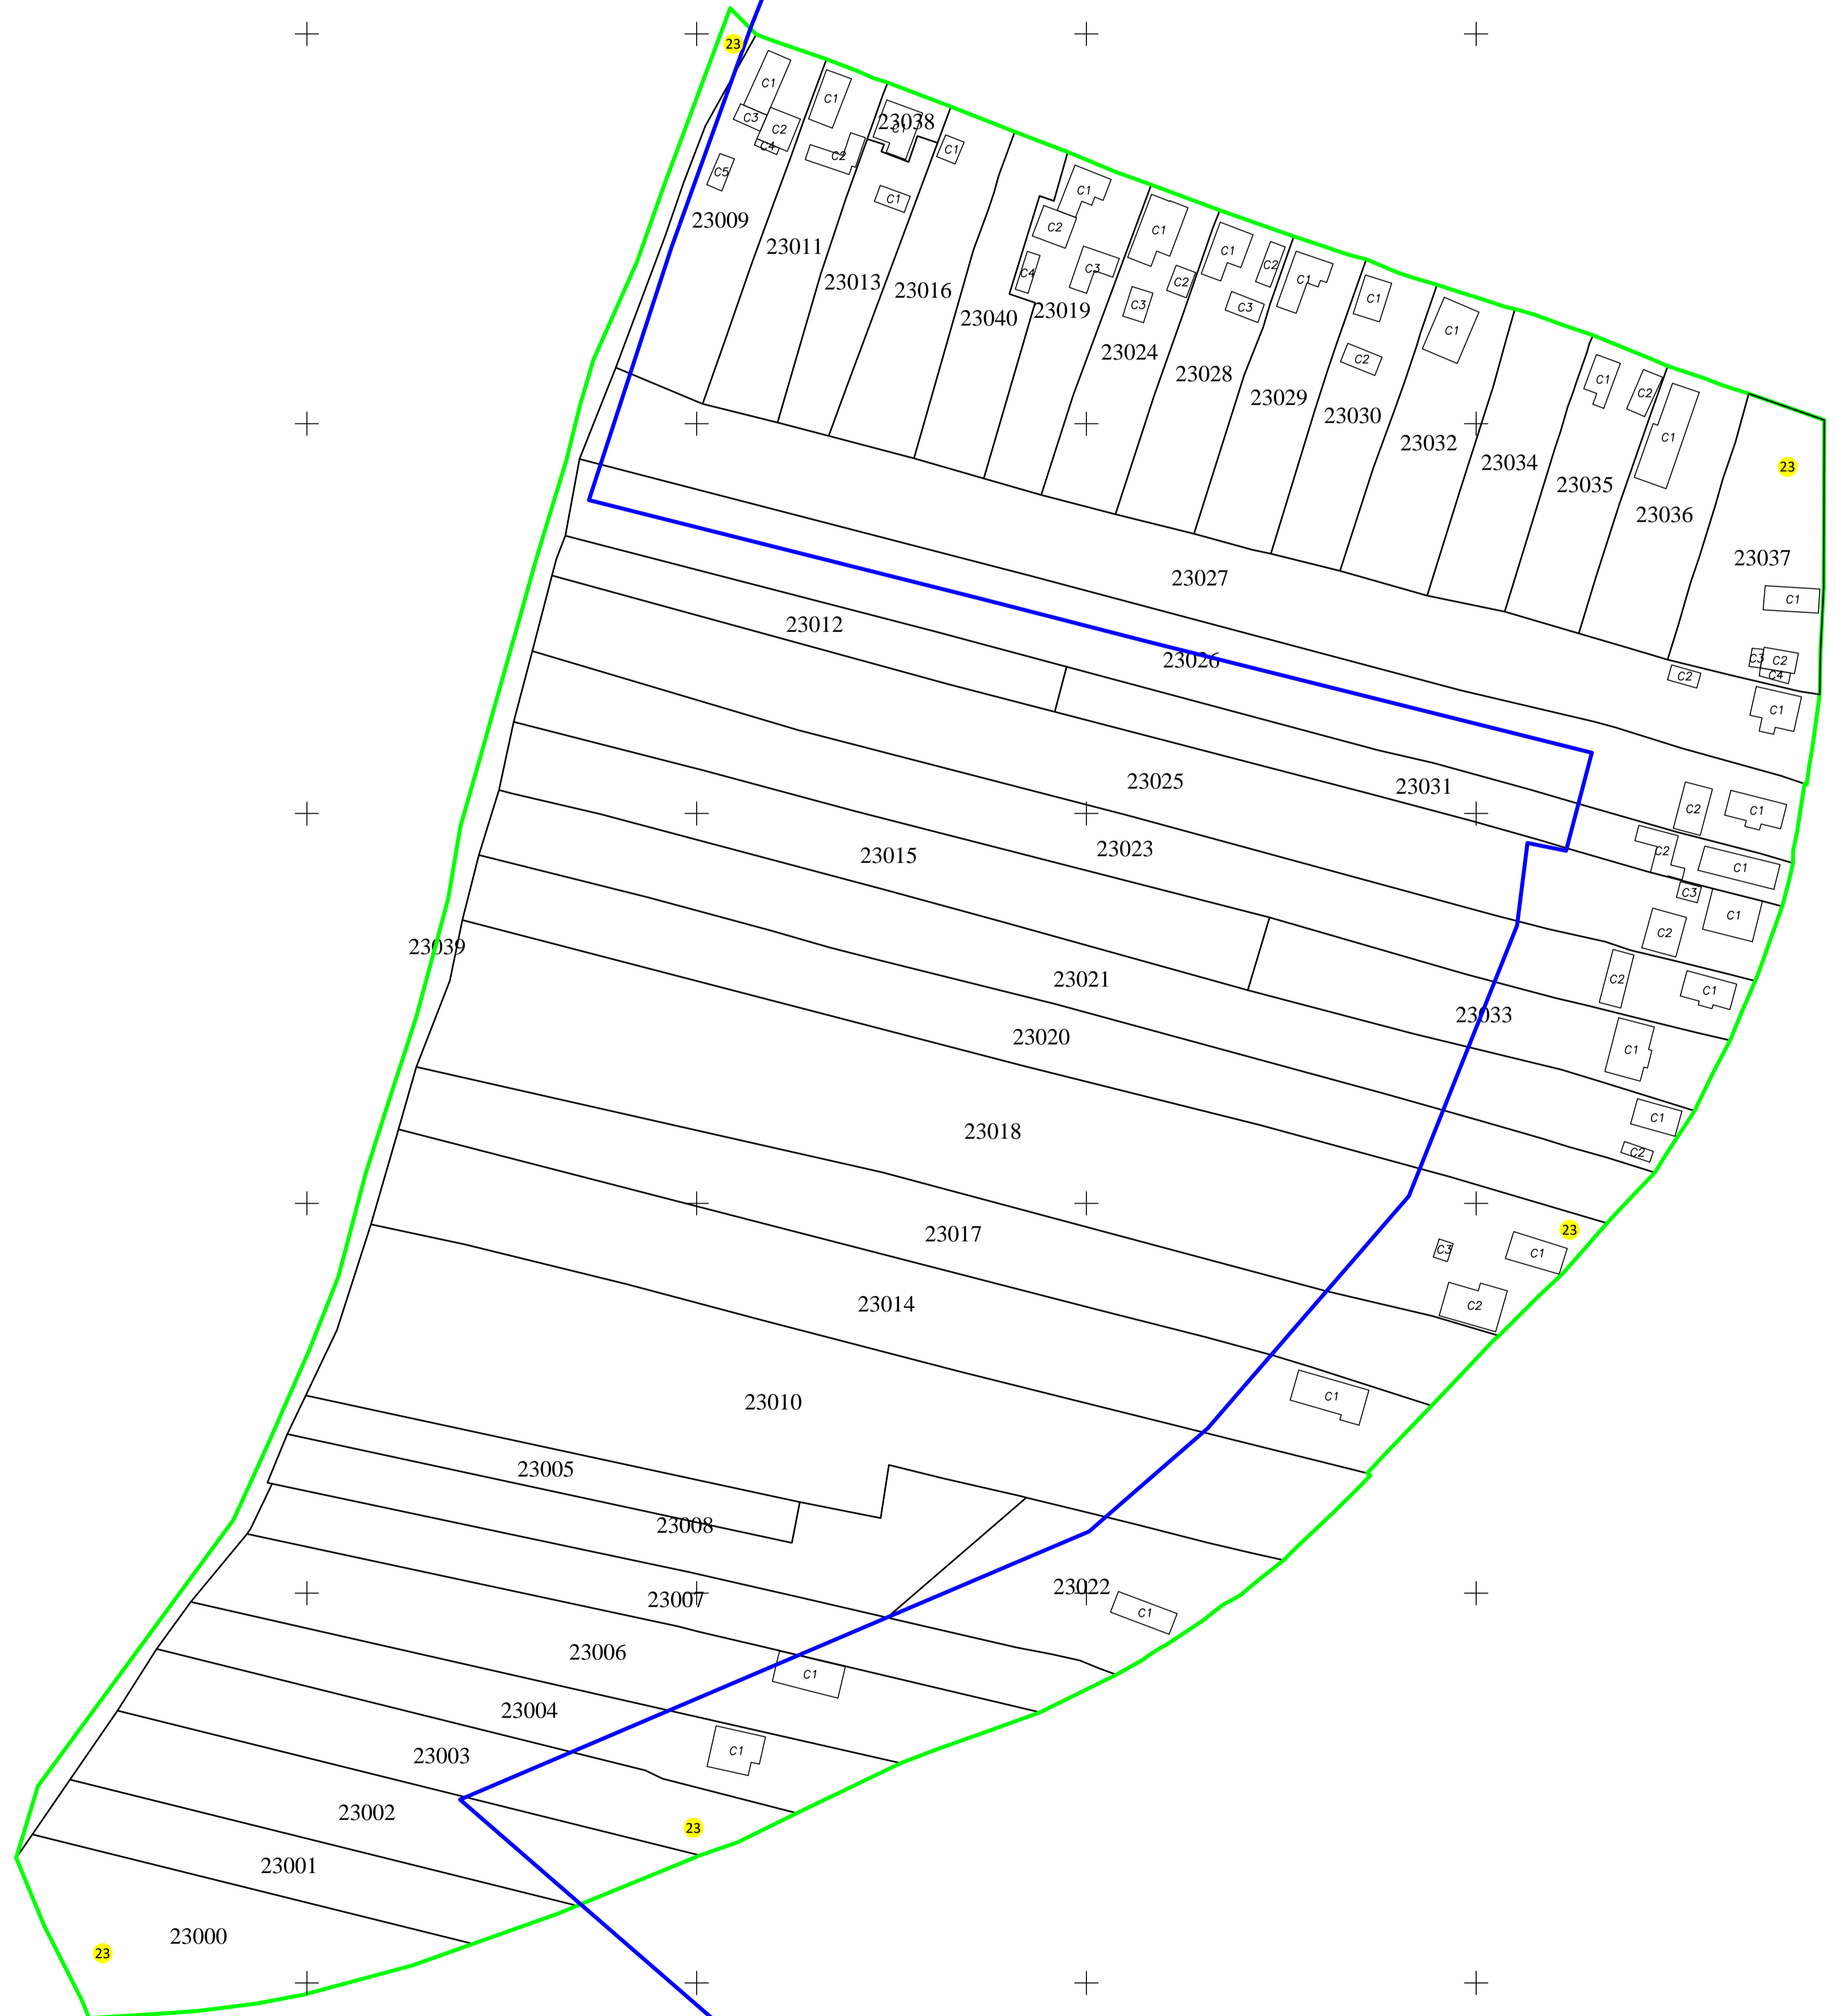

PLAN CADASTRAL
UAT MĂERIȘTE, JUDEȚUL SĂLAJ, Sector 23, planșa 1
Scara - 1:1000,
sistem de proiecție STEREO 70
Copie spre publicare

Măeriște

Măeriște

Schita cu dispunerea sectoarelor cadastrale

Legendă	
Limite	
Limită UAT	Măeriște
Limită sector	23
Limită imobil	
Identificator imobil	23017
Limită intravilan	
Construcții	

S.C. Topo Cad Urethe S.R.L.
Semnatura: Data: Noiembrie 2023