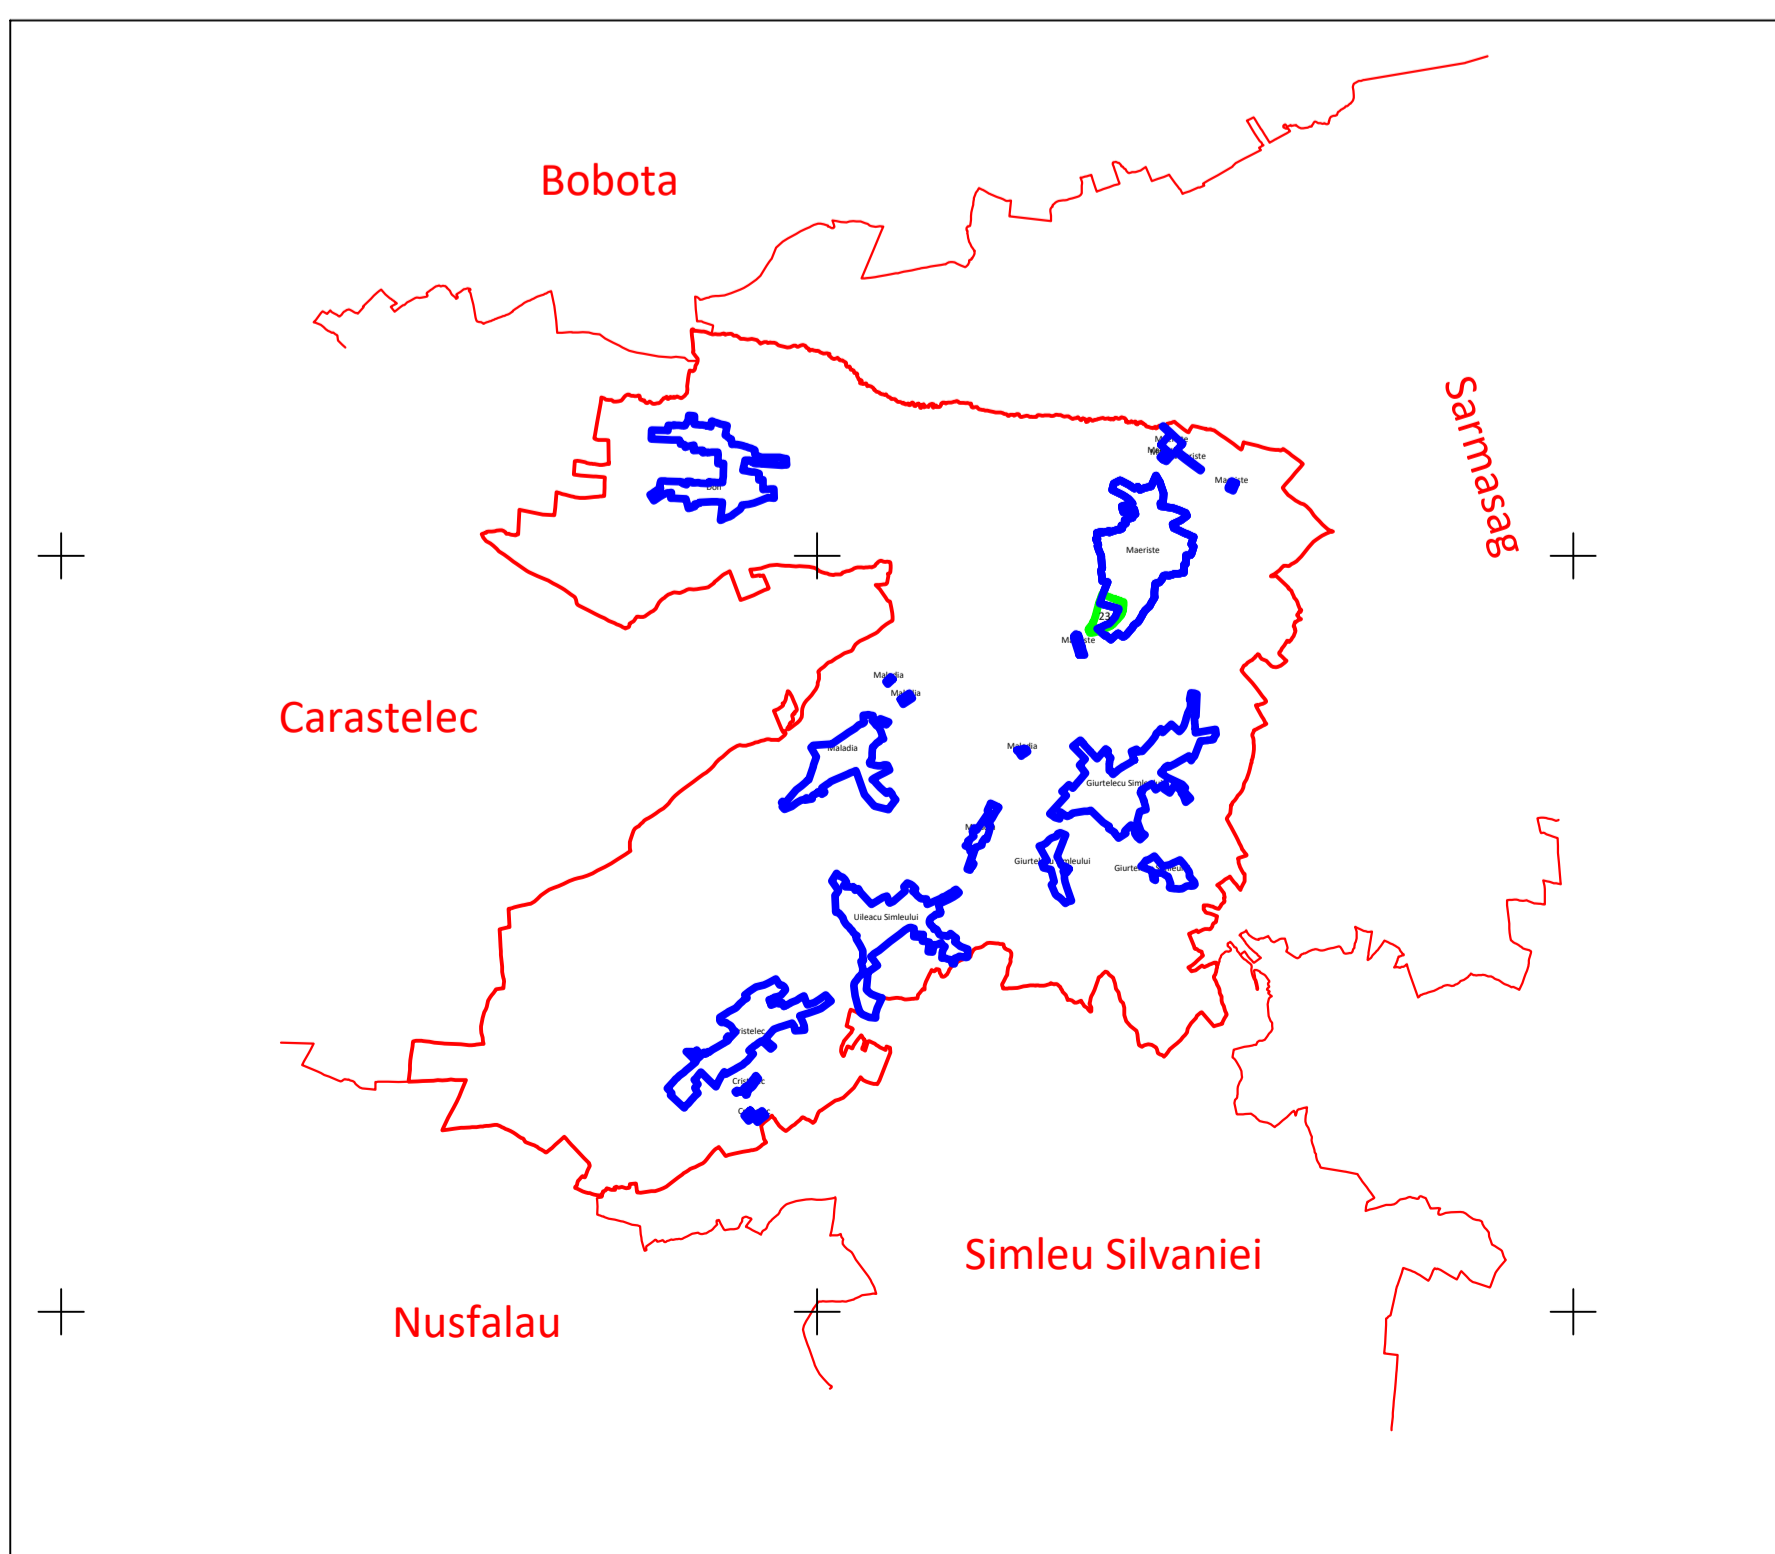

PLAN CADASTRAL
UAT MĂERIȘTE, JUDEȚUL SĂLAJ, Sector 23, planșa 1
Scara - 1:1000,
sistem de proiecție STEREO 70
Copie spre publicare

Măeriște

Măeriște

Schita cu dispunerea sectoarelor cadastrale

Legendă	
Limite	
Limită UAT	Măeriște
Limită sector	23
Limită imobil	
Identificator imobil	23017
Limită intravilan	
Construcții	