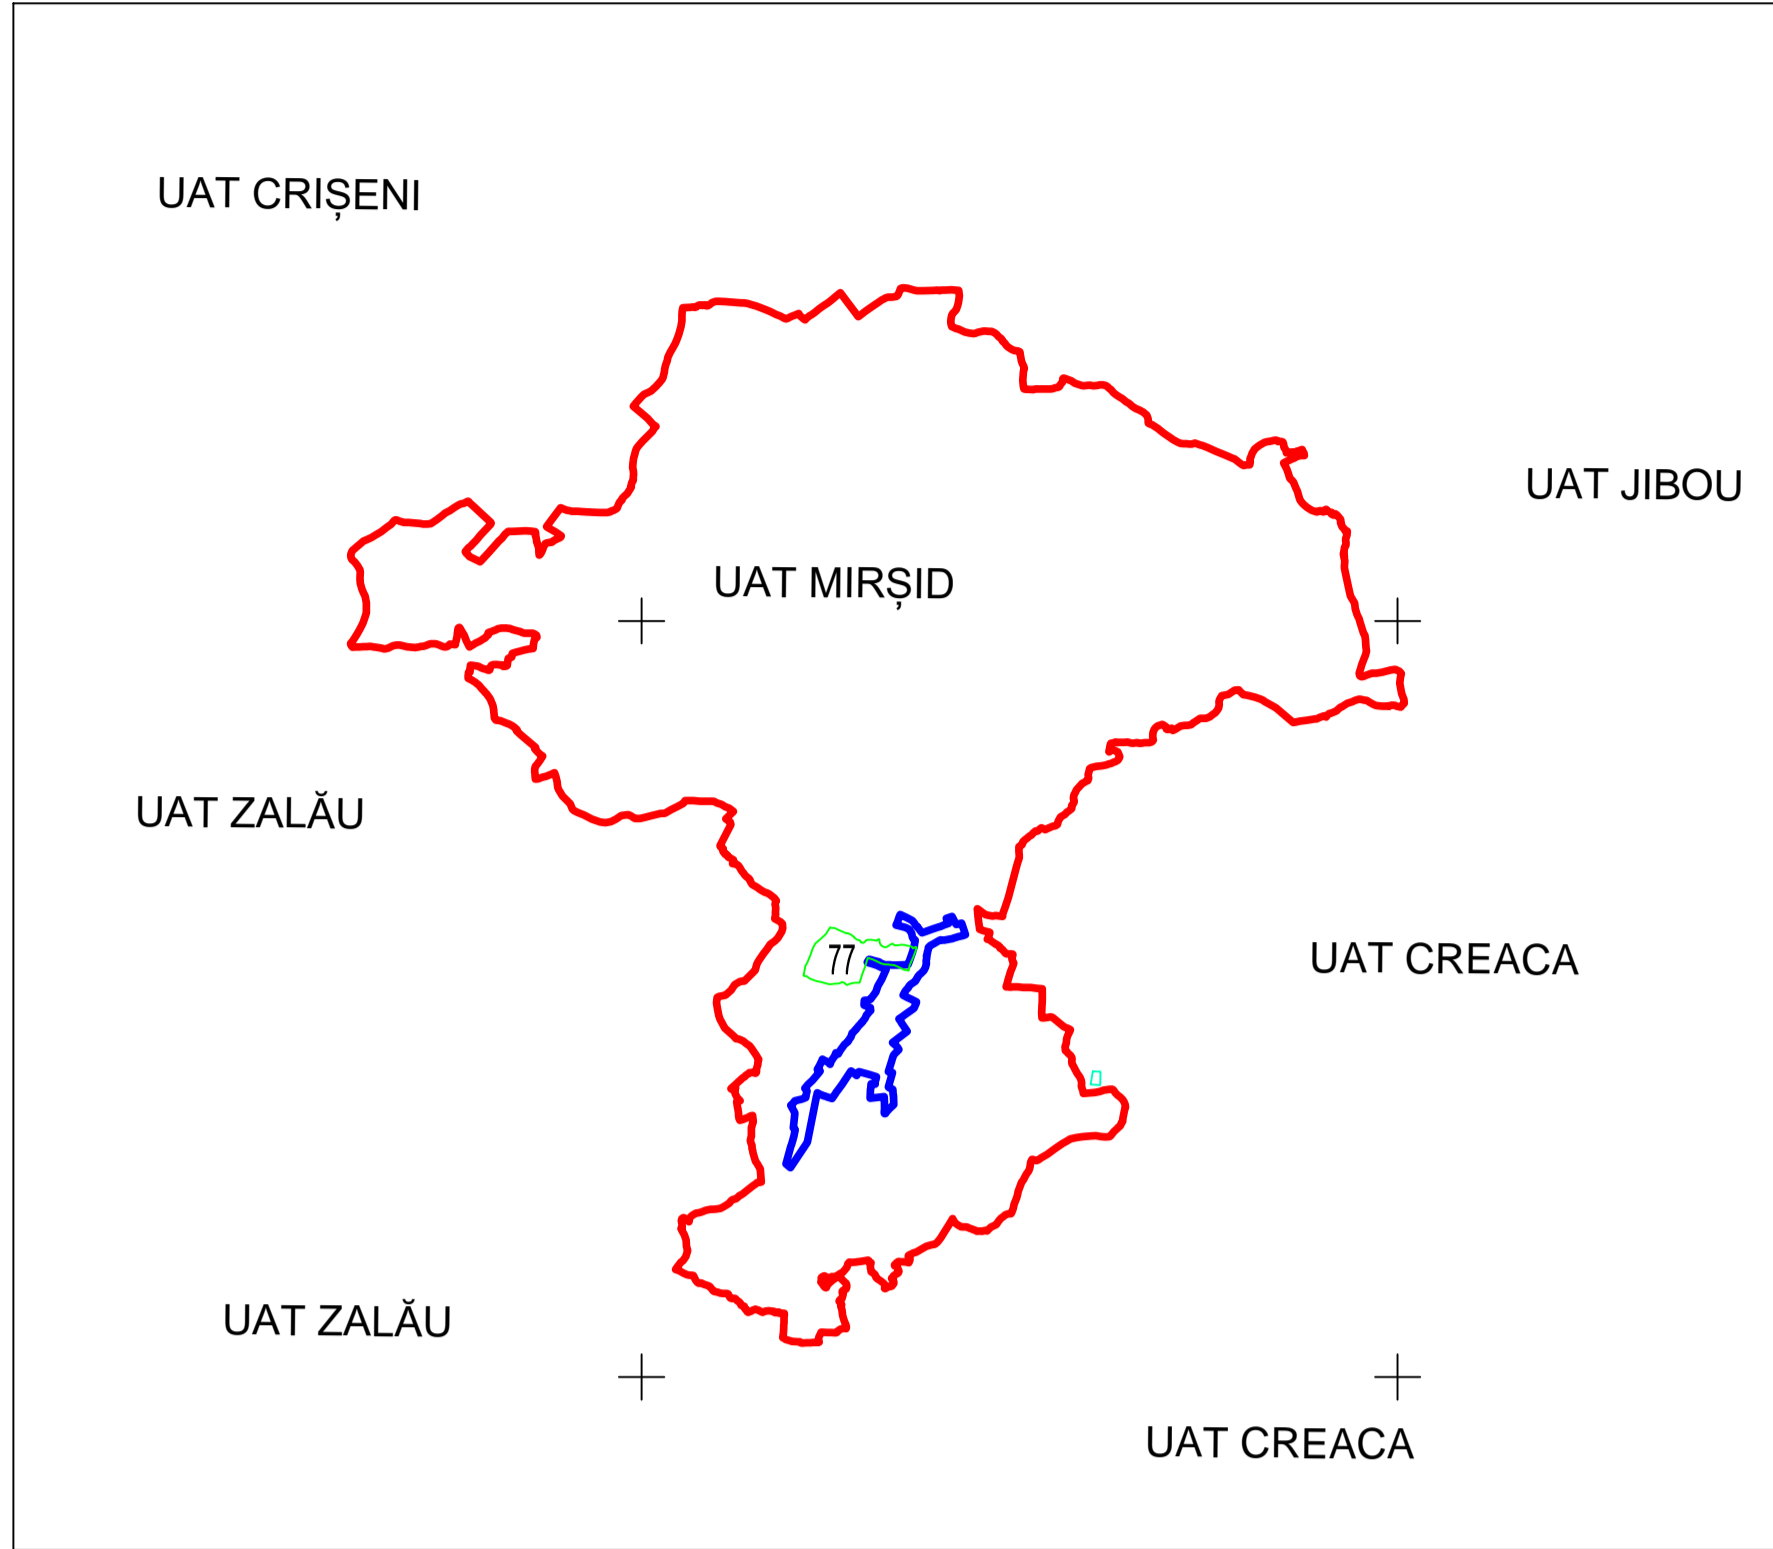

PLAN CADASTRAL
UAT MIRȘID, JUDEȚUL SĂLAJ, Sector 77, planșa 2
Scara - 1:1000,
sistem de proiecție STEREO 70
Copie spre publicare

Schita cu dispunerea sectoarelor cadastrale

Legendă

Limite	
Limită UAT	MIRȘID
Limită sector	77
Limită imobil	+
Identificator imobil	77020
Limită intravilan	
Construcții	
Număr administrativ	

MOIGRAD-POROLISSUM

MOIGRAD-POROLISSUM

MOIGRAD-POROLISSUM