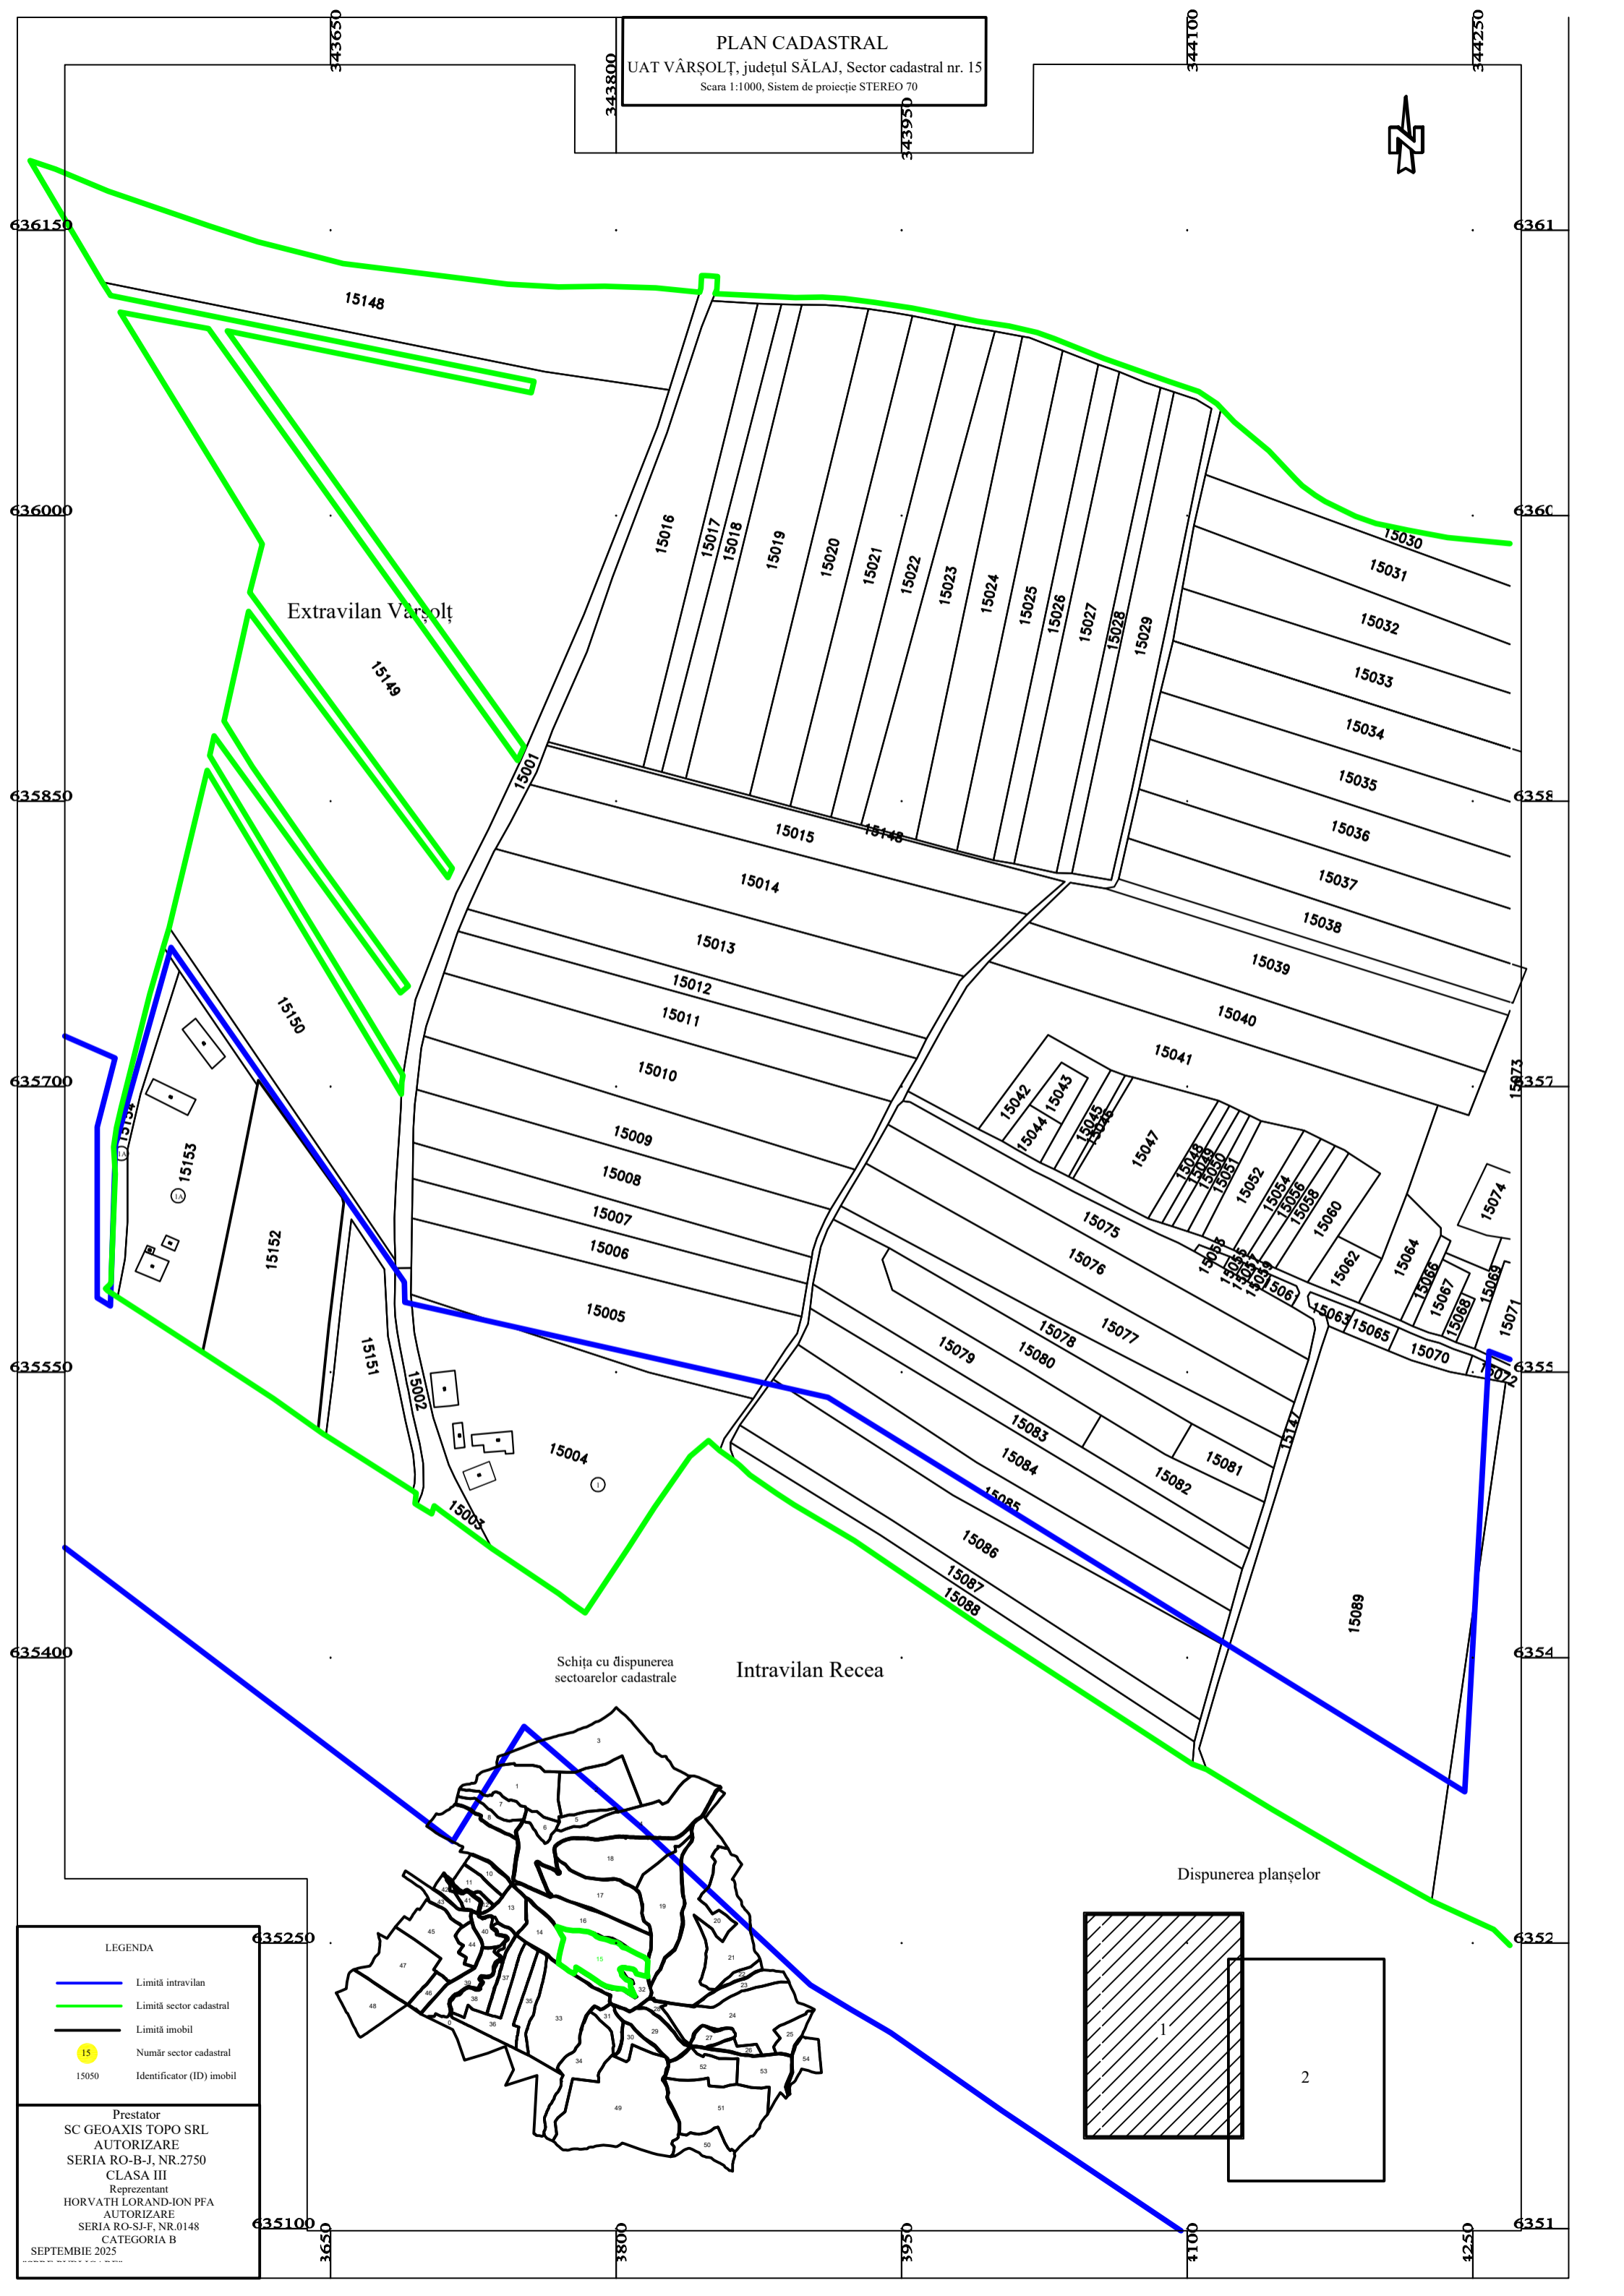

PLAN CADASTRAL  
UAT VÂRȘOLȚ, județul SĂLAJ, Sector cadastral nr. 15  
Scara 1:1000, Sistem de proiecție STEREO 70

Extravilan Vârșolț

Schița cu dispunerea sectoarelor cadastrale  
Intravilan Recea

Disponerea planșelor

LEGENDA

	Limită intravilan
	Limită sector cadastral
	Limită imobil
	Număr sector cadastral
	Identificator (ID) imobil

Prestator  
SC GEOAXIS TOPO SRL  
AUTORIZARE  
SERIA RO-B-J, NR.2750  
CLASA III  
Reprezentant  
HORVATH LORAND-ION PFA  
AUTORIZARE  
SERIA RO-SJ-F, NR.0148  
CATEGORIA B  
SEPTEMBIE 2025