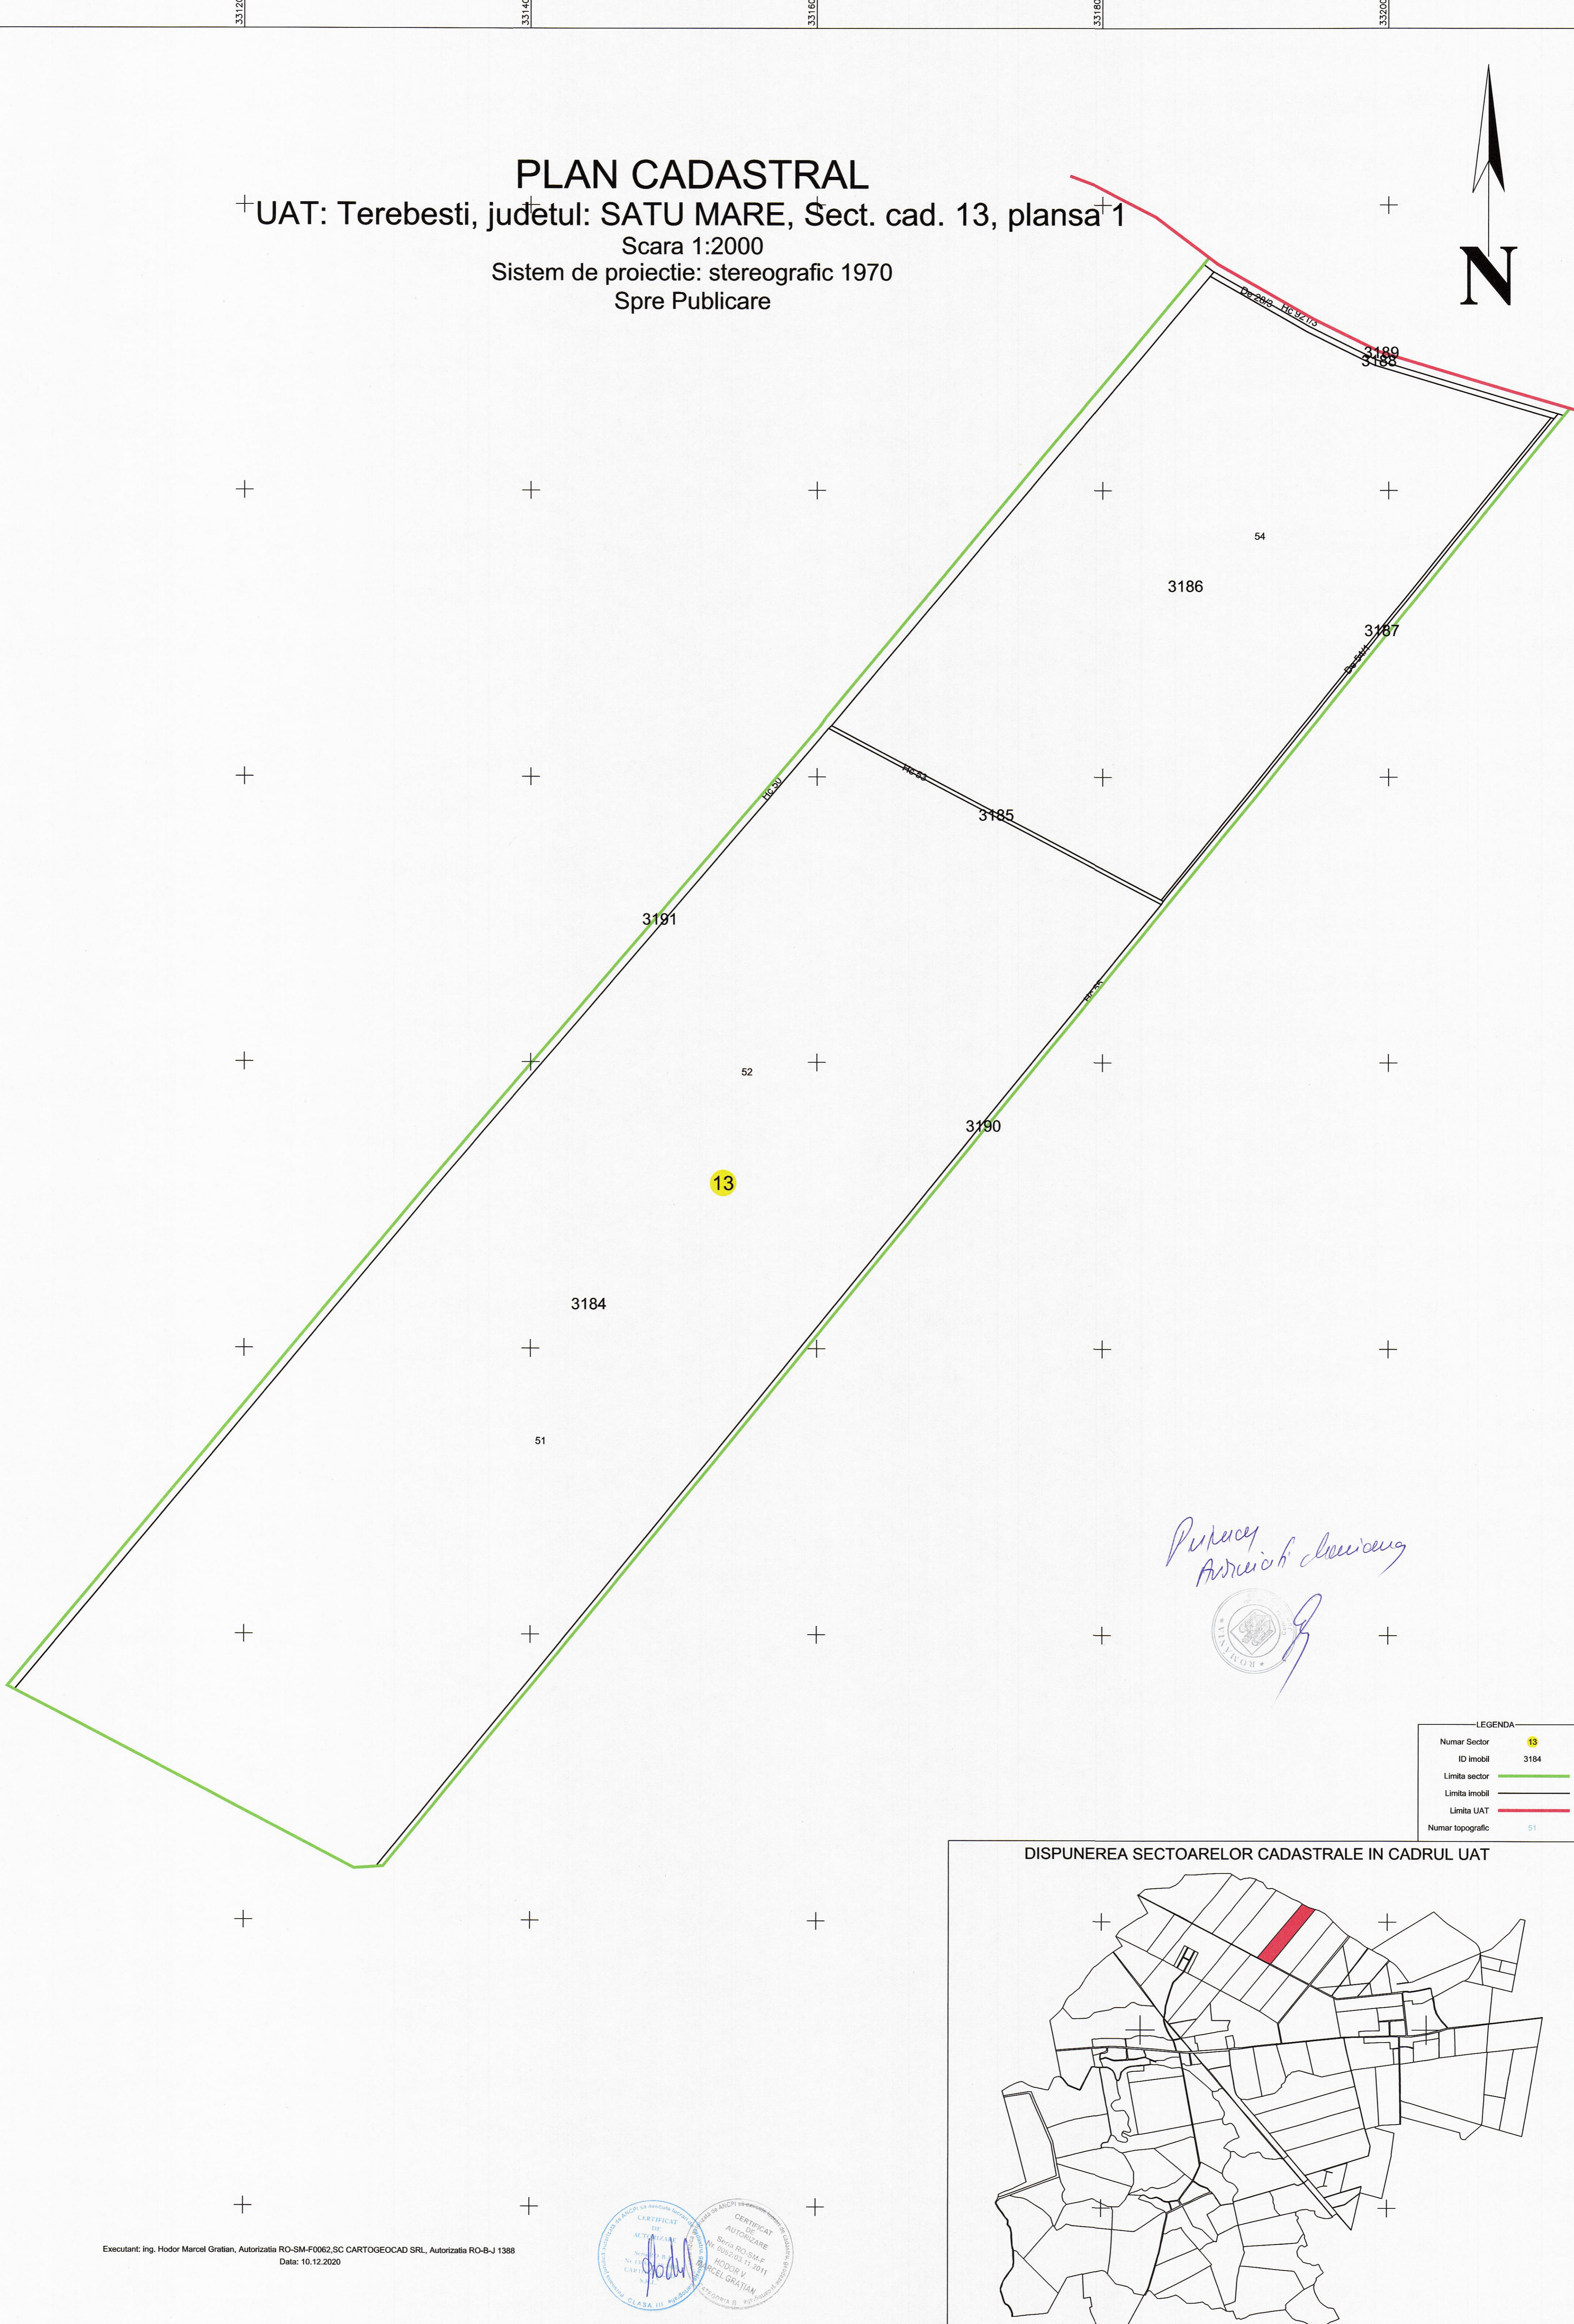

PLAN CADASTRAL

UAT: Terebesti, judetul: SATU MARE, Sect. cad. 13, plansa 1

Scara 1:2000

Sistem de proiectie: stereografic 1970

Spre Publicare

P. Popescu
Andrei Chiriac

LEGENDA

Numar Sector	13
ID imobil	3184
Limita sector	— (green line)
Limita imobil	— (black line)
Limita UAT	— (red line)
Numar topografic	51

DISPUNEREA SECTOARELOR CADASTRALE IN CADRUL UAT