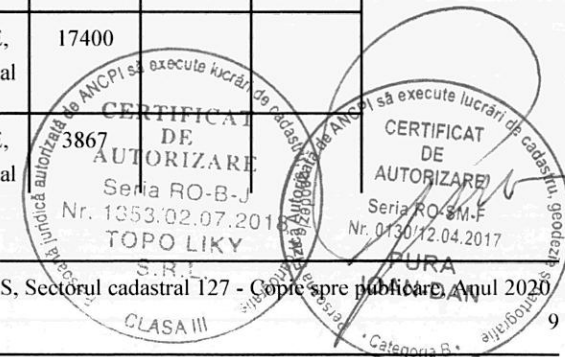

UAT Vetis, Cod postal 447355			
88	UAT VETIS	3896577	4369	127	127	judet SATU MARE, UAT Vetis, Cod postal 447355	2871		
89	UAT VETIS	3896577	4370	127	127	judet SATU MARE, UAT Vetis, Cod postal 447355	1349		
90	UAT VETIS	3896577	4371	127	127	judet SATU MARE, UAT Vetis, Cod postal 447355	2307		
91	UAT VETIS	3896577	4378	127	127	judet SATU MARE, UAT Vetis, Cod postal 447355	1270		
92	UAT VETIS	3896577	4379	127	127	judet SATU MARE, UAT Vetis, Cod postal 447355	4601		
93	UAT VETIS	3896577	4380	127	127	judet SATU MARE, UAT Vetis, Cod postal 447355	62500		
94	UAT VETIS	3896577	4385	127	127	judet SATU MARE, UAT Vetis, Cod postal 447355	2614		
95	UAT VETIS	3896577	4386	127	127	judet SATU MARE, UAT Vetis, Cod postal 447355	1271		
96	UAT VETIS	3896577	4387	127	127	judet SATU MARE, UAT Vetis, Cod postal 447355	888		
97	UAT VETIS	3896577	4392	127	127	judet SATU MARE, UAT Vetis, Cod postal 447355	17400		
98	UAT VETIS	3896577	4393	127	127	judet SATU MARE, UAT Vetis, Cod postal			

Inregistrare sistematica UAT VETIS, Sectorul cadastral 127 - Copie spre publicare, Anul 2020