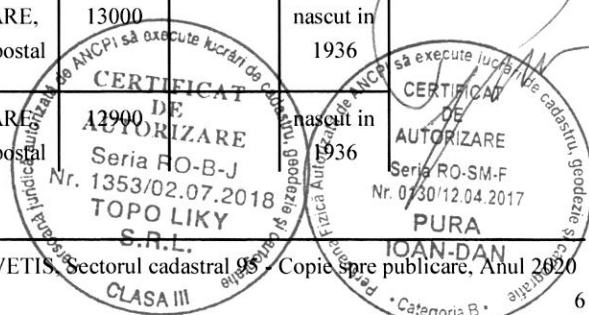

UAT Vetis, Cod postal 447355			
50	BATHORY ILONA	9999999999999	4190	95	95	judet SATU MARE, UAT Vetis, Cod postal 447355	7200		NS. 1922
51	BAUMAN ELISABETA IZABELA	10.12.1950	4160	95	95	judet SATU MARE, UAT Vetis, Cod postal 447355	3600		
52	BENKOVICS SAROLTA	9999999999999	4182	95	95	judet SATU MARE, UAT Vetis, Cod postal 447355	3500		nascuta in 1938
53	BENKOVICS SAROLTA	9999999999999	4200	95	95	judet SATU MARE, UAT Vetis, Cod postal 447355	16500		nascuta in 1938
54	BERINTAN FLORICA	19.04.1963	4298	95	95	judet SATU MARE, UAT Vetis, Cod postal 447355	5800		bun comun
55	BERINTAN OCTAVIAN IOAN	22.01.1957	4298	95	95	judet SATU MARE, UAT Vetis, Cod postal 447355	5800		casatorit cu
56	BICZO IUDIT	05.02.1955	4196	95	95	judet SATU MARE, UAT Vetis, Cod postal 447355	9900		
57	BIHARI ERZSEBET	9999999999999	4238	95	95	judet SATU MARE, UAT Vetis, Cod postal 447355	24000		nascuta in 1941
58	BIHARI VASILE	9999999999999	4165	95	95	judet SATU MARE, UAT Vetis, Cod postal 447355	9000		nascut in 1936
59	BIHARI VASILE	9999999999999	4212	95	95	judet SATU MARE, UAT Vetis, Cod postal 447355	13000		nascut in 1936
60	BIHARI VASILE	9999999999999	4233	95	95	judet SATU MARE, UAT Vetis, Cod postal			nascut in 1936

Inregistrare sistematica UAT VETIS Sectorul cadastral 95 - Copie spre publicare, Anul 2020