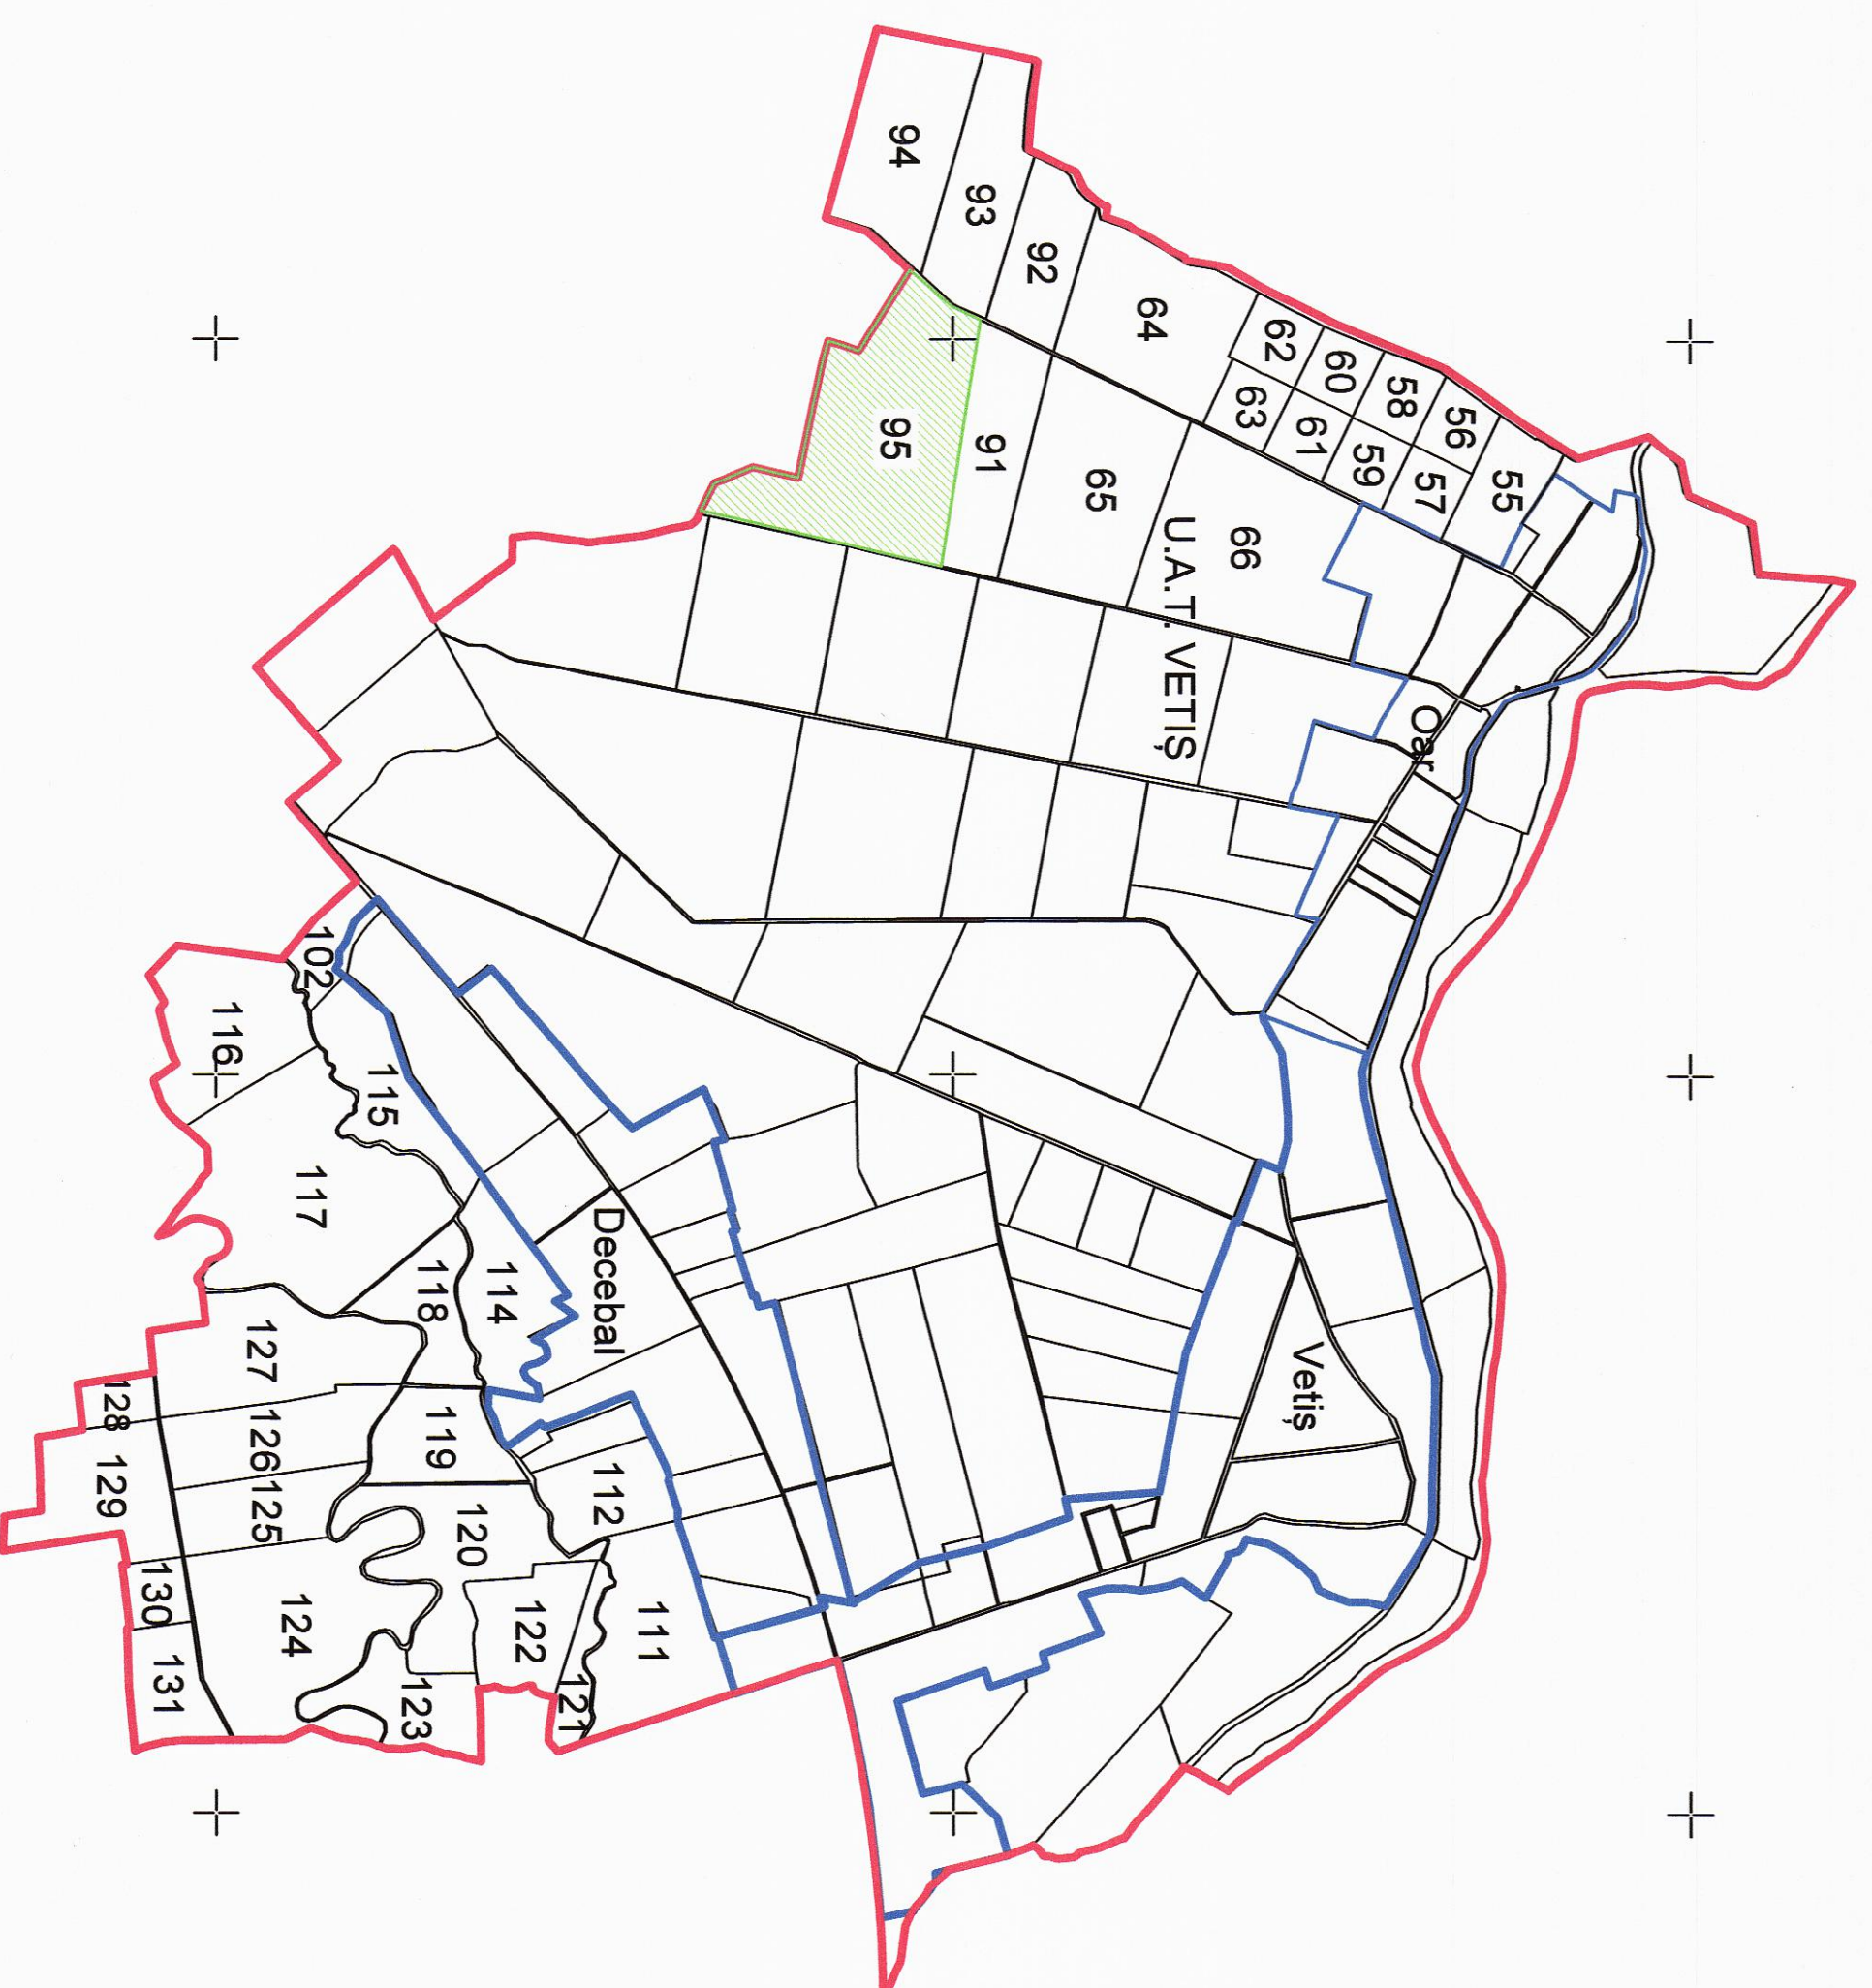

PLAN CADASTRAL

U.A.T. Vetiş, judeţul: SATU MARE, Sect. cad. 95

Scara 1:2000

Sistem de Proiecţie Stereografic 1970

Copie spre Publicare

LEGENDA	
Numar Sector	95
ID Imobil	4244
Limita sector	
Limita imobil	
Limita UAT	
Limita intravilan	
Numar topografic	96/79
Limita constructie	
Podet	
Caroiaj	

DISPUNEREA SECTOARELOR CADASTRALE
ÎN CADRUL U.A.T.-ULUI VETIŞ

Executant: SC TOPO LUKY SRL
prin Ing. Pura Ioan Dan
Data: 25.11.2020