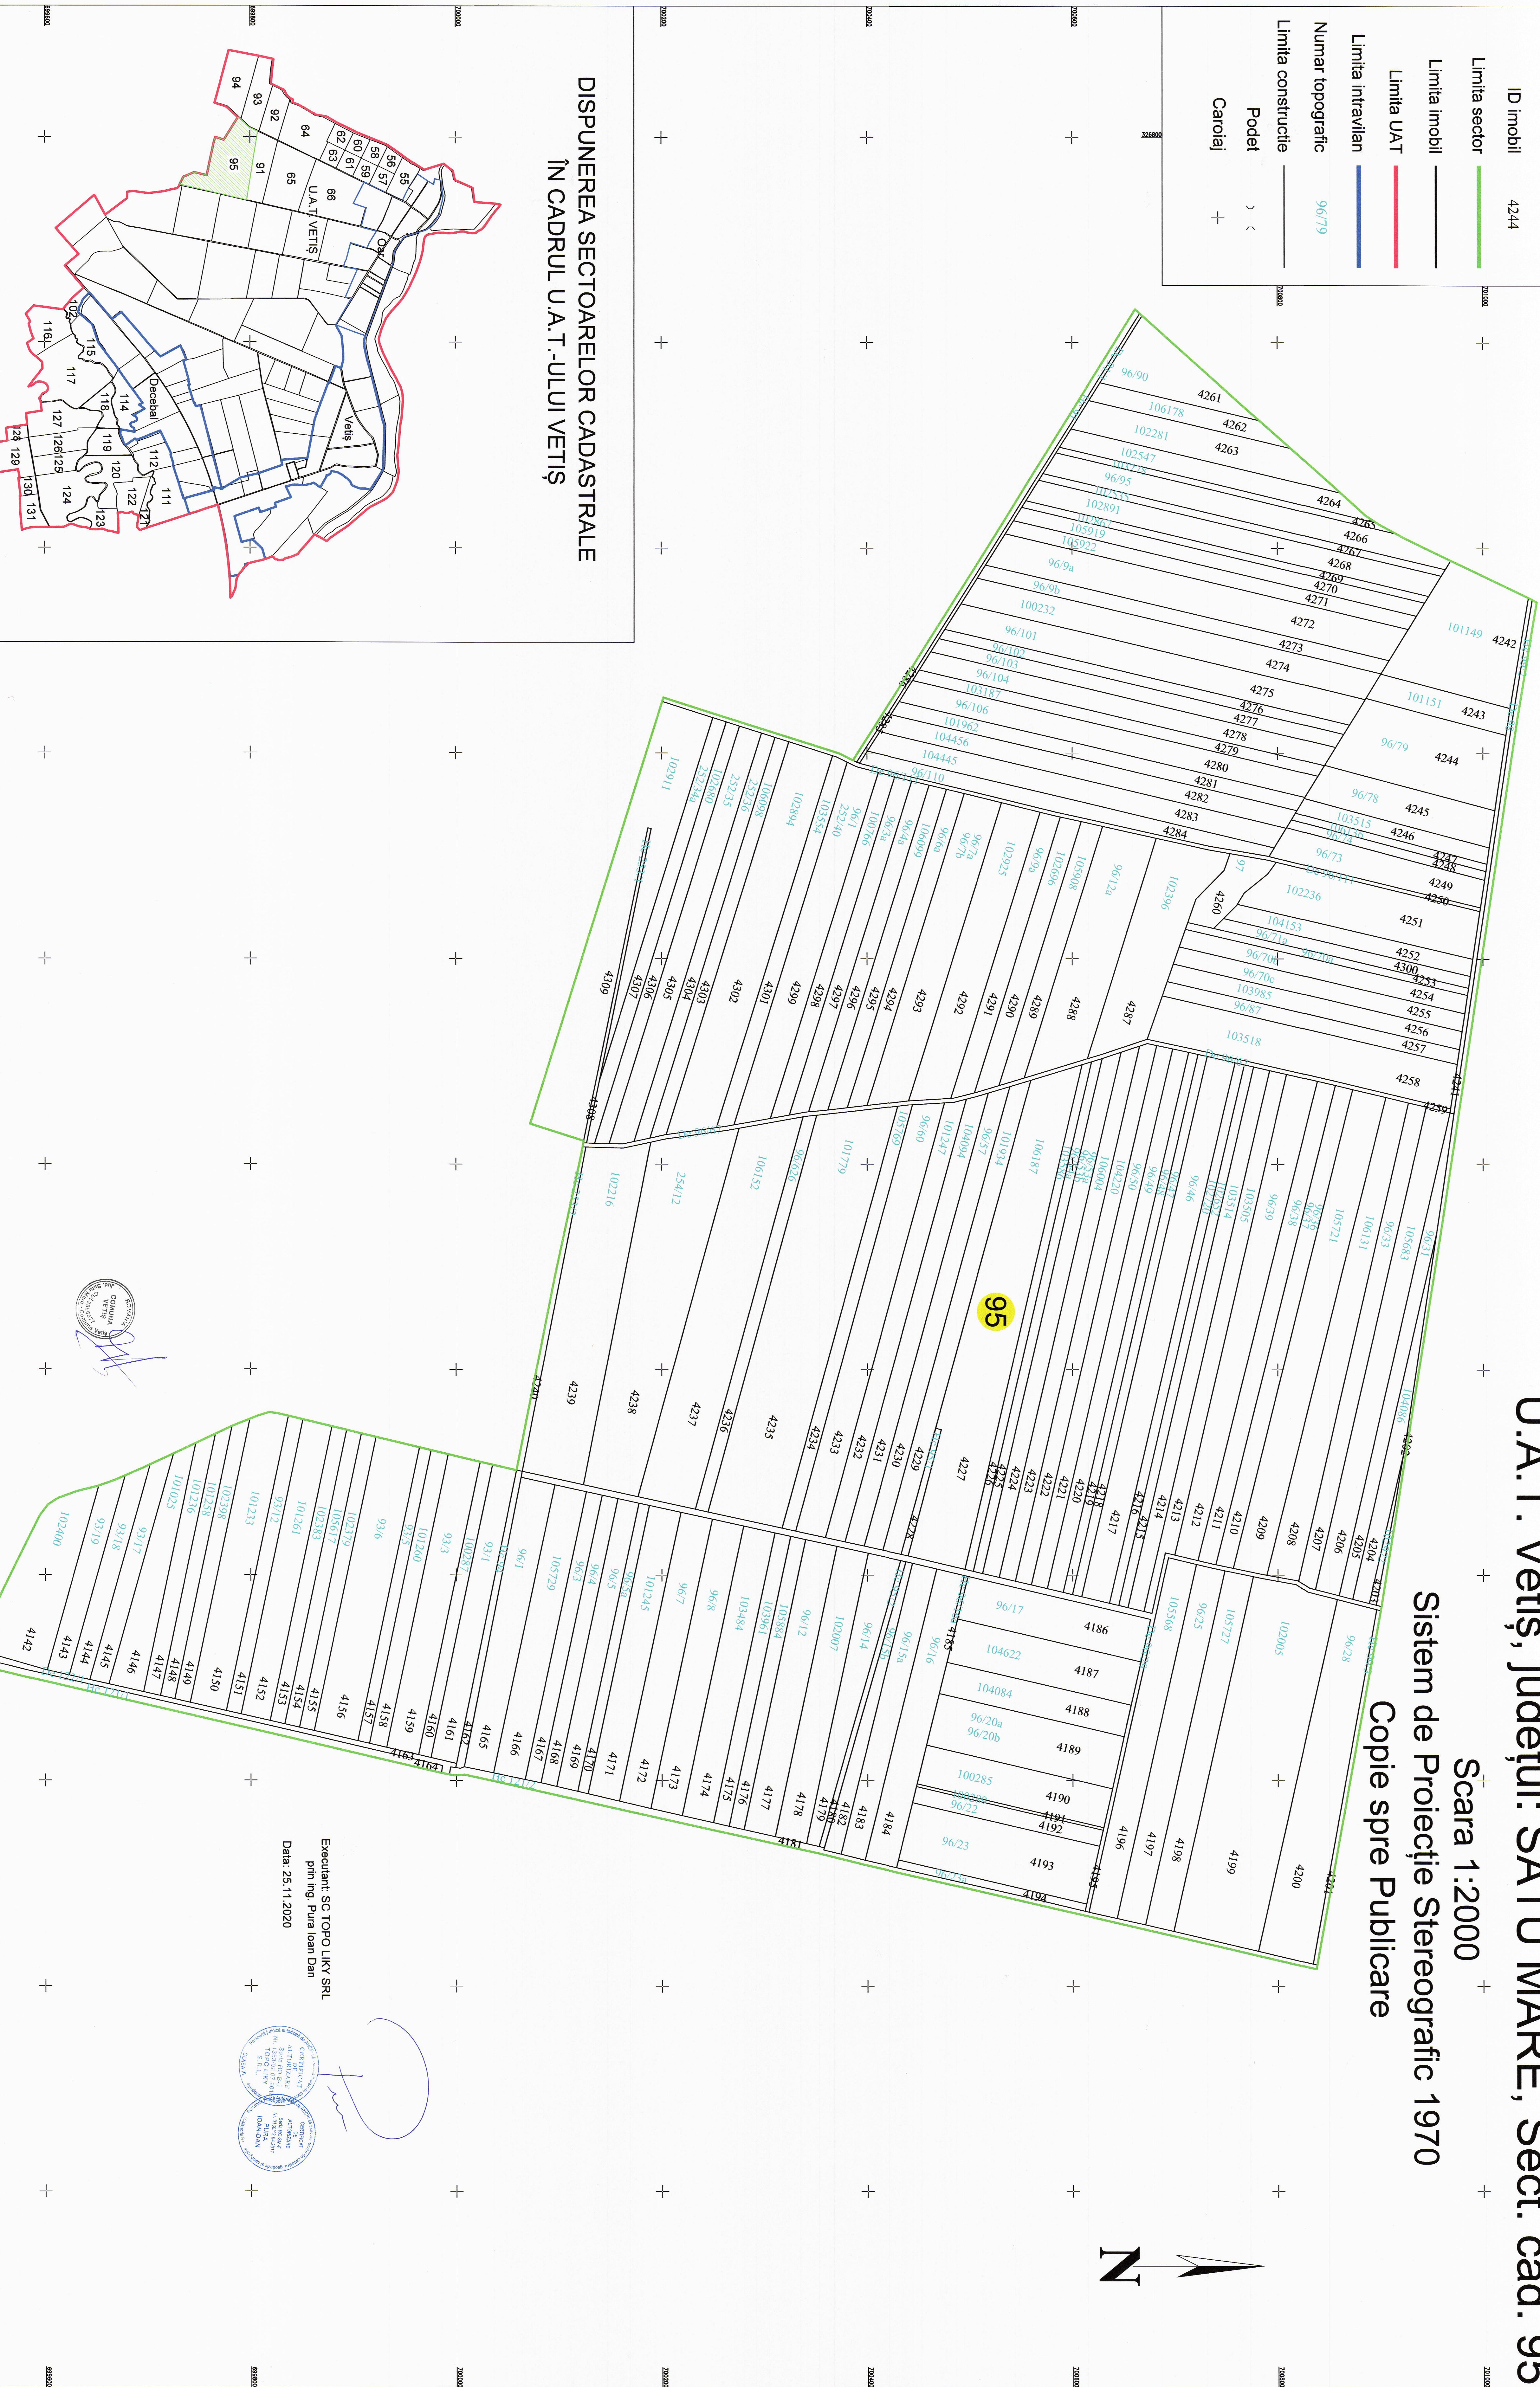

PLAN CADASTRAL

U.A.T. Vetiş, judeţul: SATU MARE, Sect. cad. 95

Scara 1:2000

Sistem de Proiecţie Stereografic 1970

Copie spre Publicare

LEGENDA	
Numar Sector	95
ID Imobil	4244
Limita sector	
Limita imobil	
Limita UAT	
Limita intravilan	
Numar topografic	96/79
Limita constructie	
Podet	
Caroiaj	

DISPUNEREA SECTOARELOR CADASTRALE
ÎN CADRUL U.A.T.-ULUI VETIŞ

Executant: SC TOPO LUKY SRL
prin Ing. Pura Ioan Dan
Data: 25.11.2020