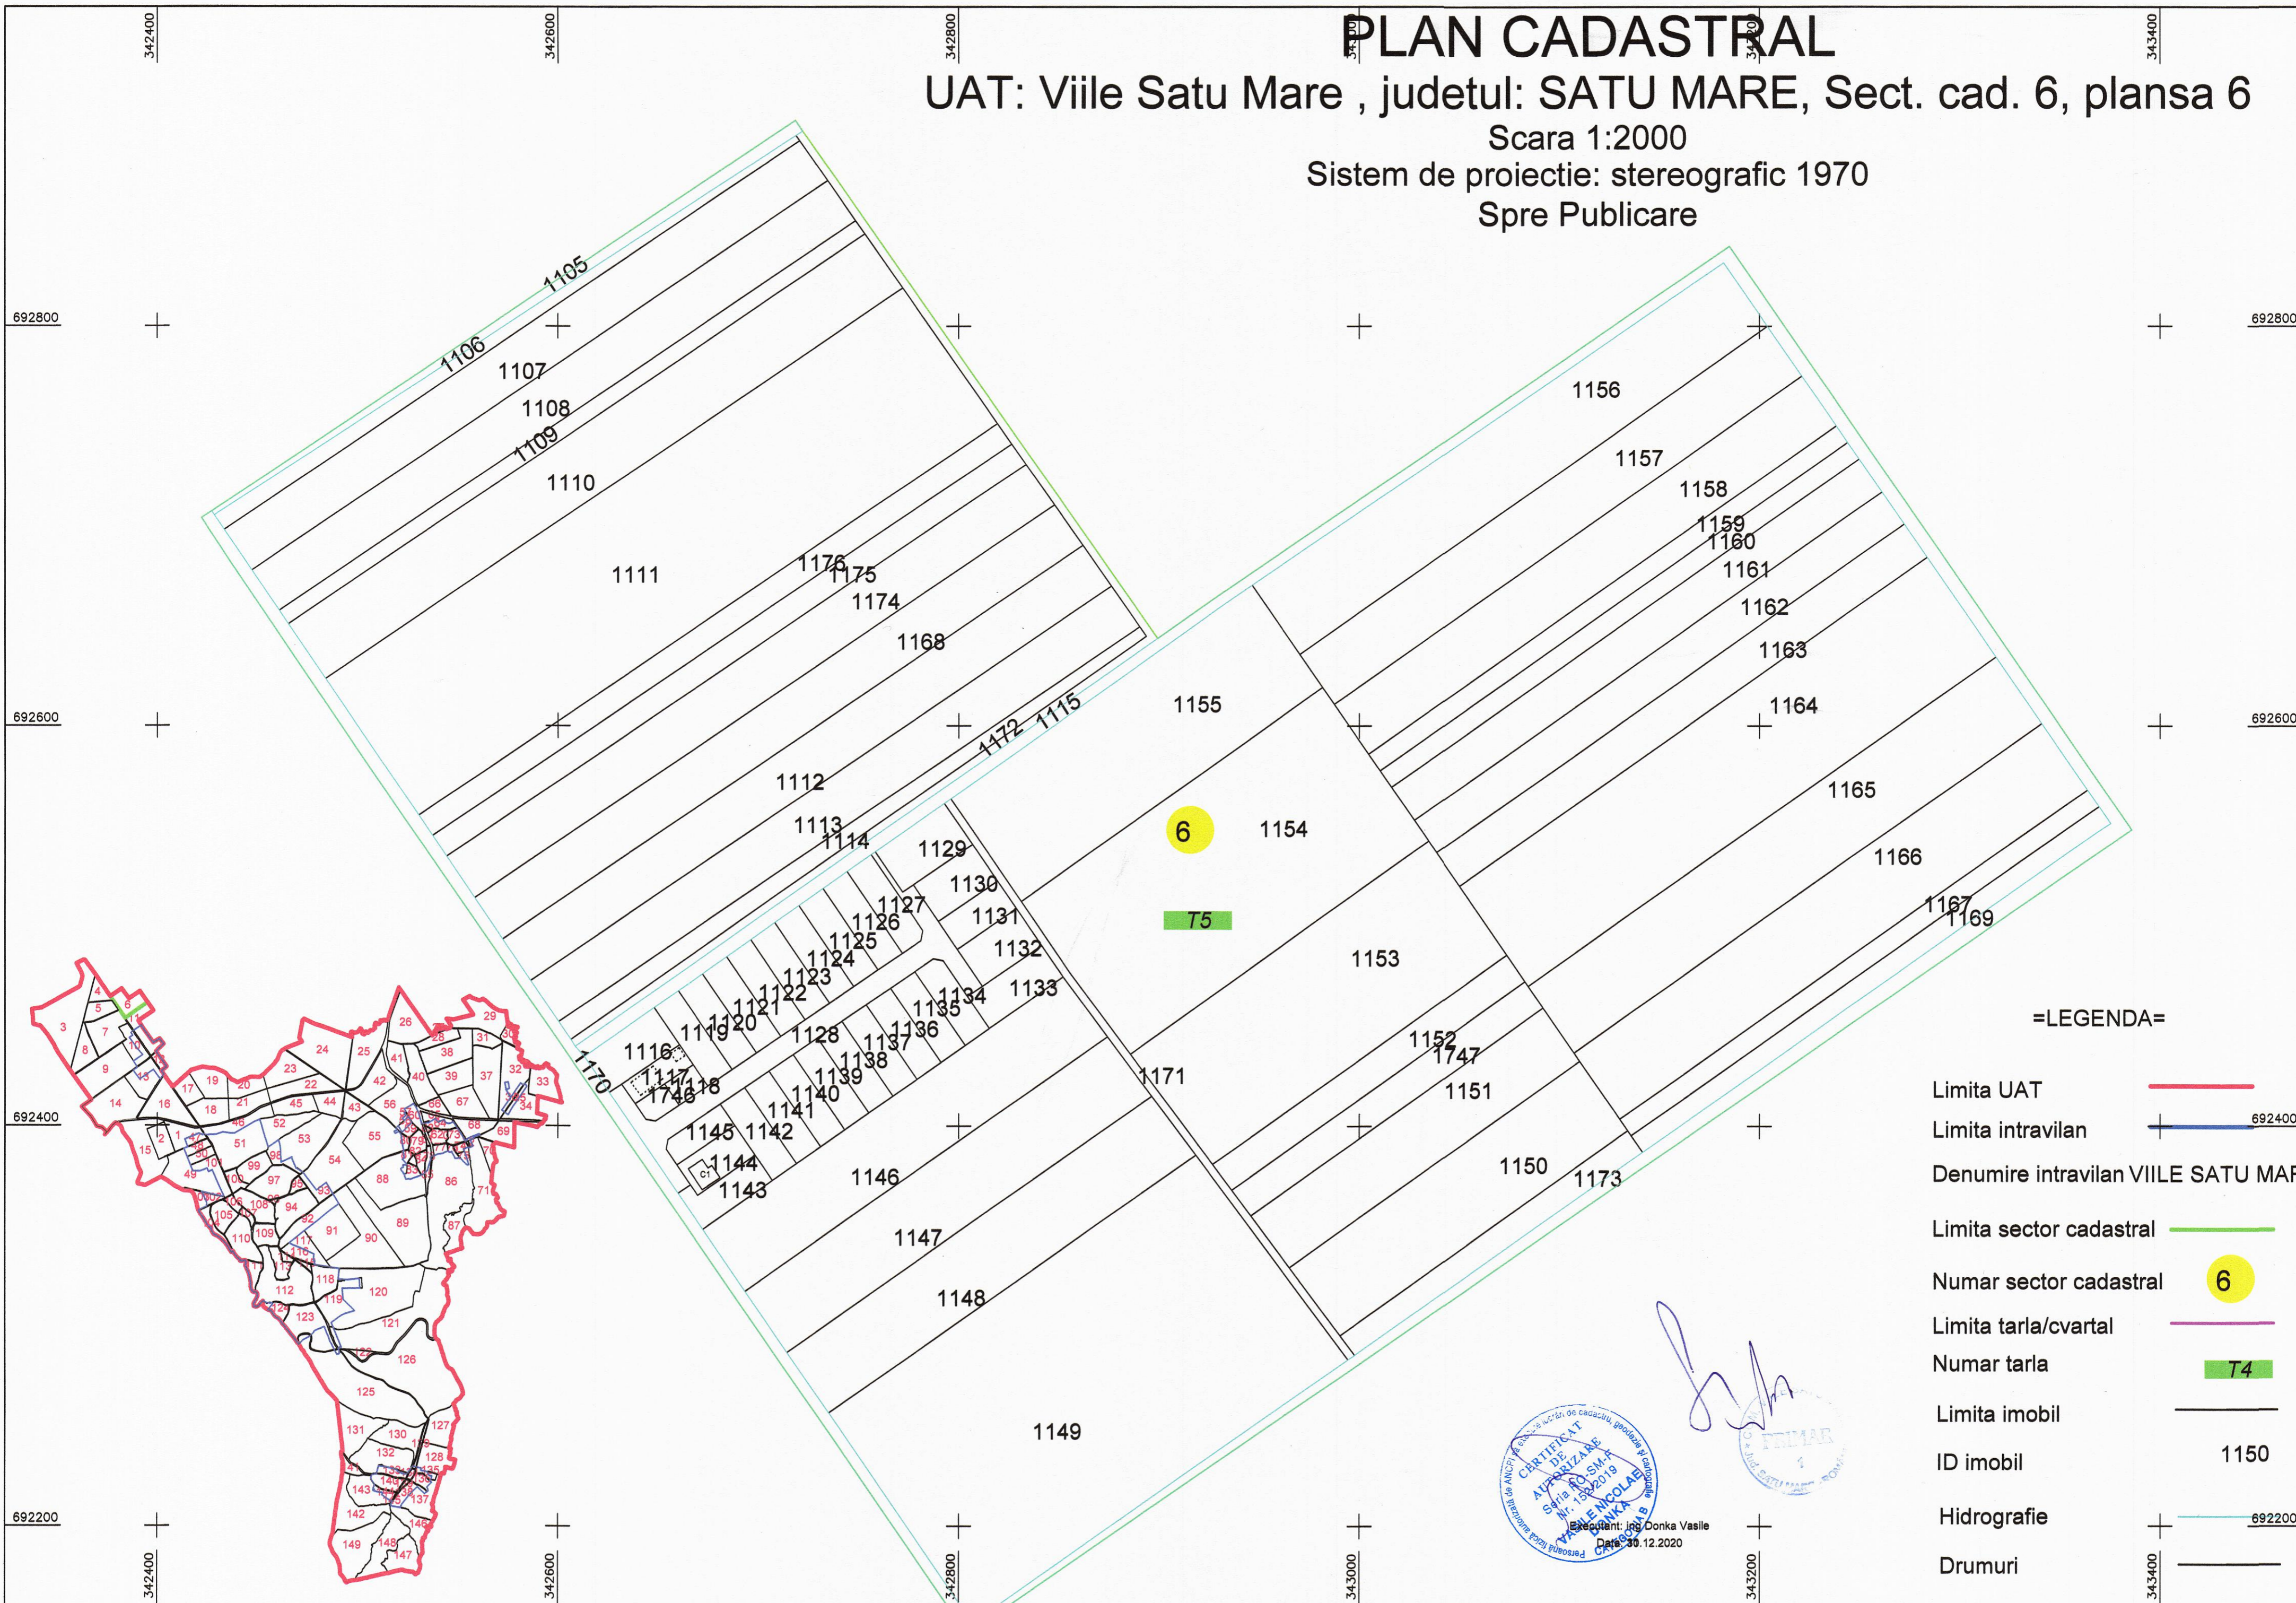

PLAN CADASTRAL

UAT: Viile Satu Mare , judetul: SATU MARE, Sect. cad. 6, plansa 6

Scara 1:2000

Sistem de proiectie: stereografic 1970

Spre Publicare

=LEGENDA=

- Limita UAT 
- Limita intravilan 
- Denumire intravilan VIILE SATU MARE
- Limita sector cadastral 
- Numar sector cadastral 
- Limita tarla/cvartal 
- Numar tarla 
- Limita imobil 
- ID imobil 1150
- Hidrografie 
- Drumuri 