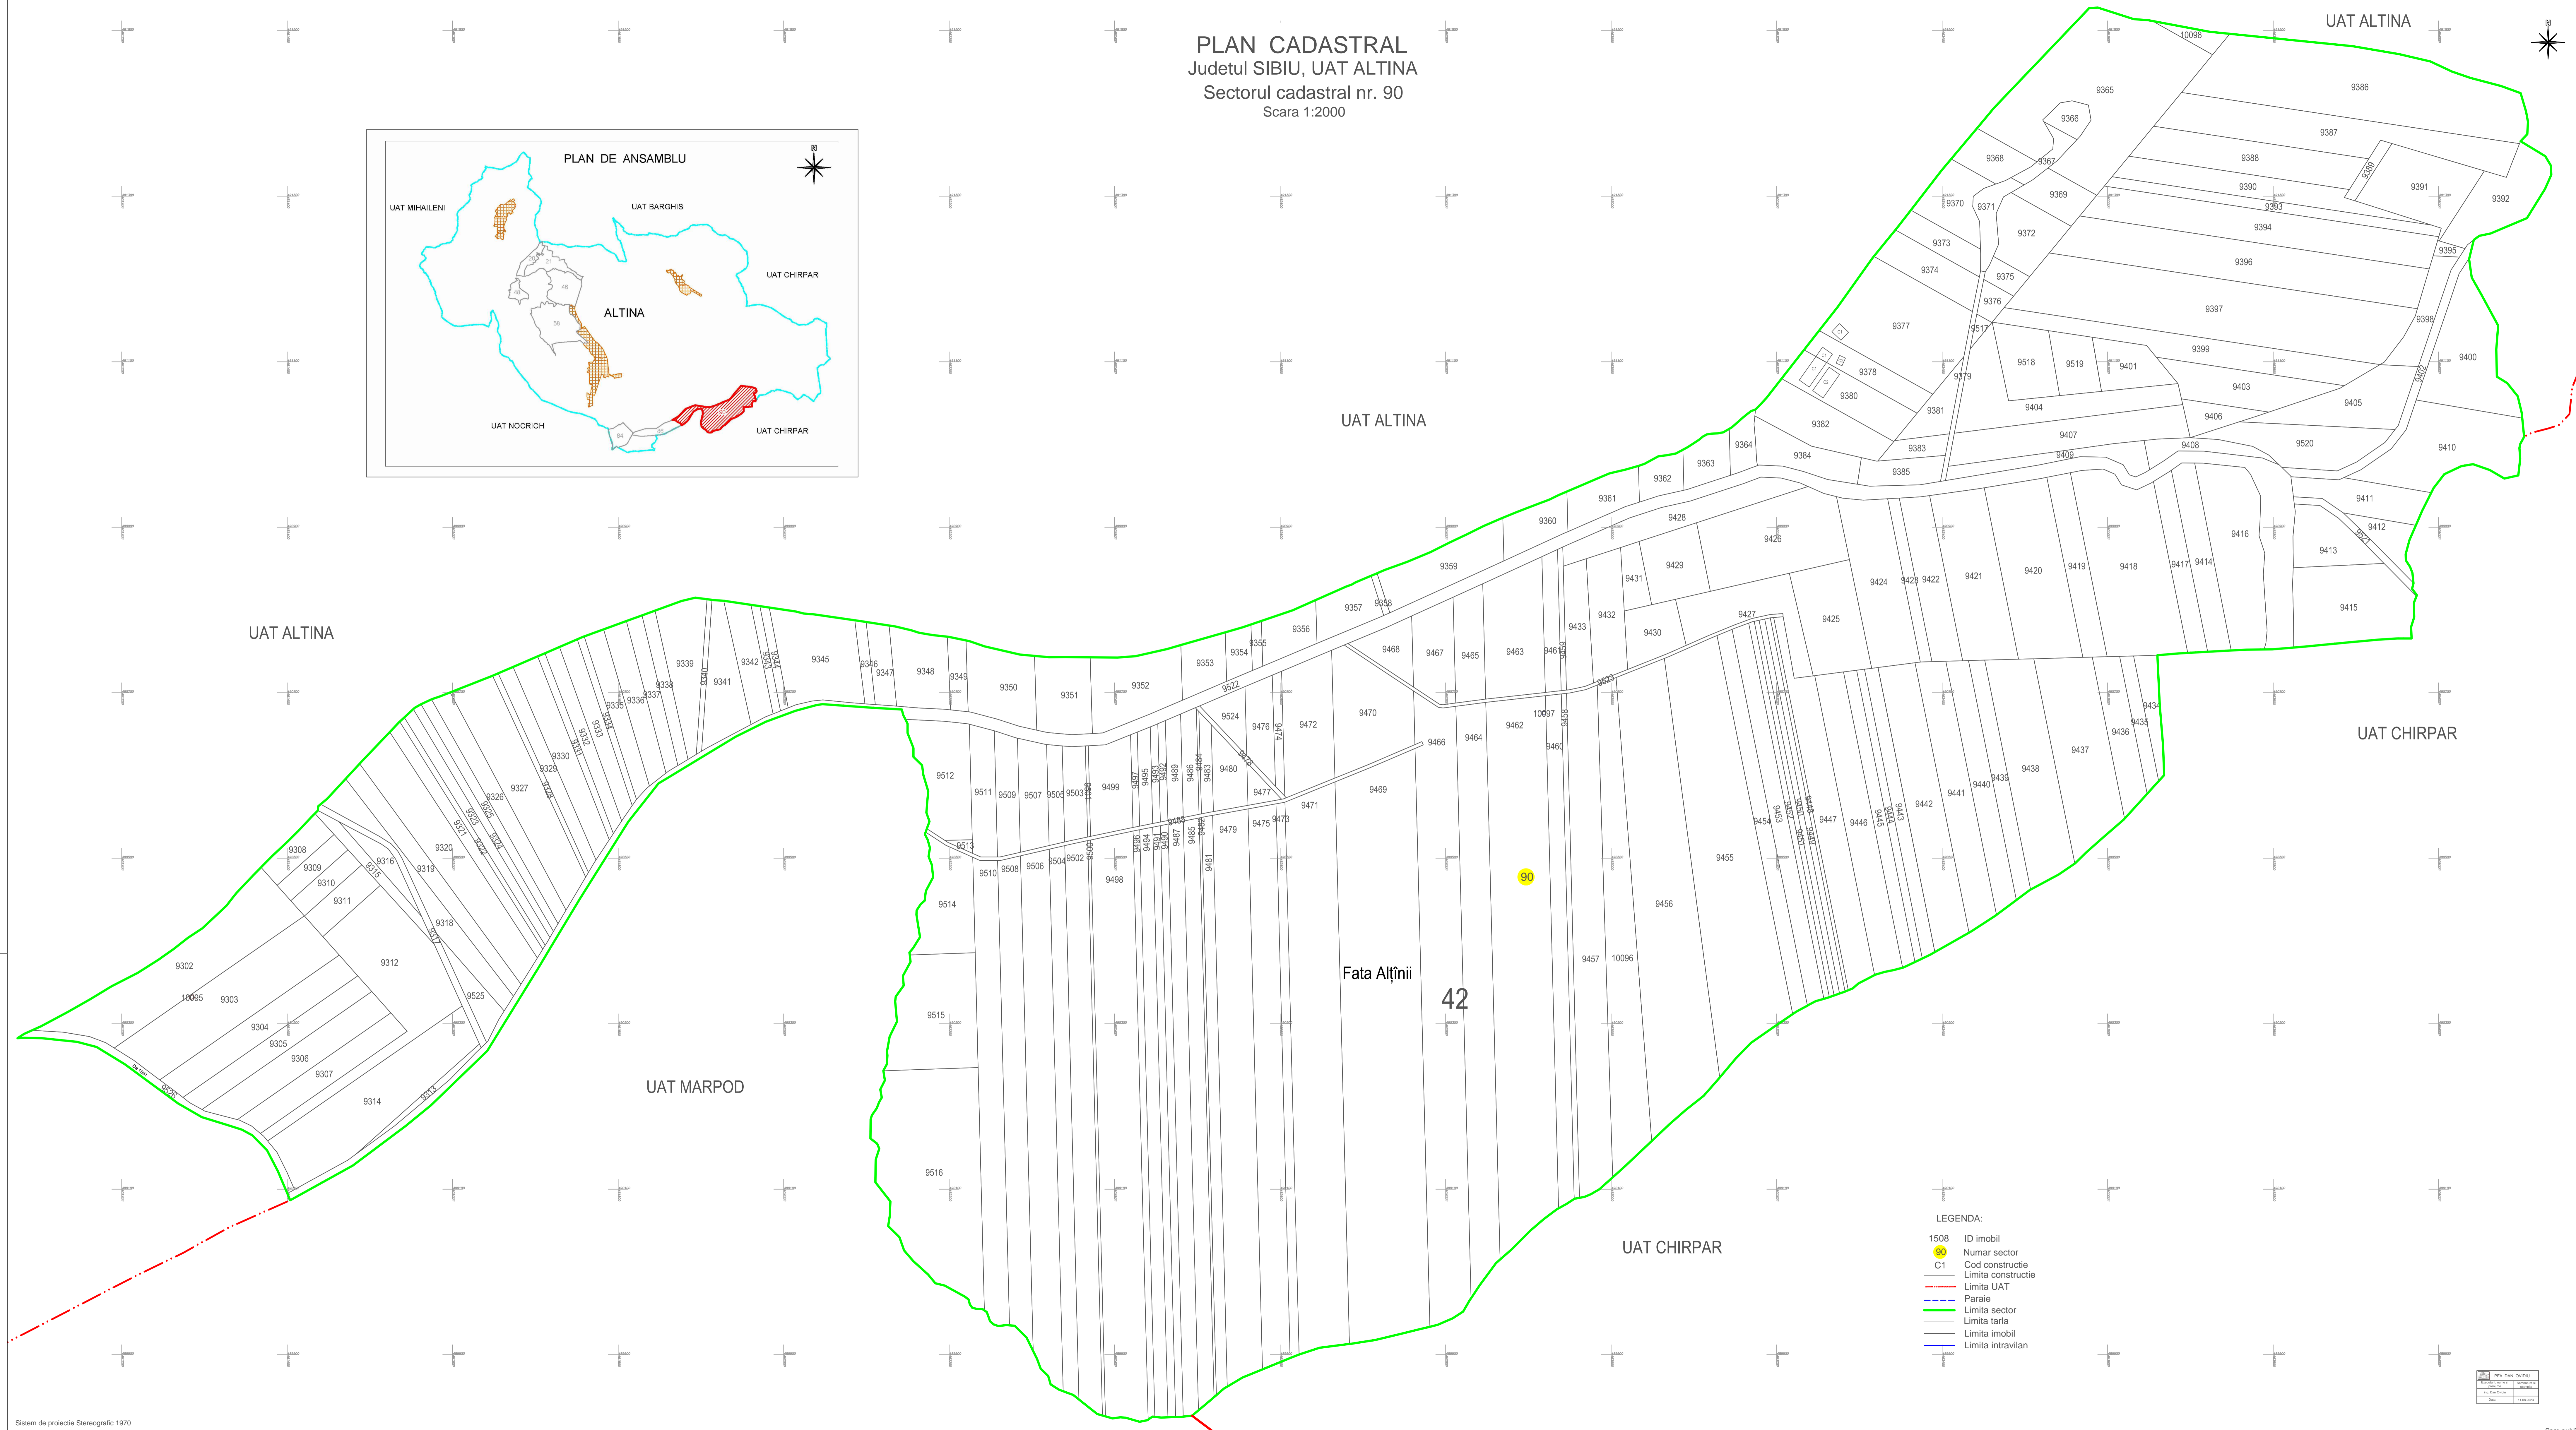

PLAN CADASTRAL
Judetul SIBIU, UAT ALTINA
Sectorul cadastral nr. 90
Scara 1:2000

LEGENDA:

- 1508 ID imobil
- 90 Numar sector
- C1 Cod constructie
- Limita constructie
- Limita UAT
- Paraie
- Limita sector
- Limita tarla
- Limita imobil
- Limita intravilan