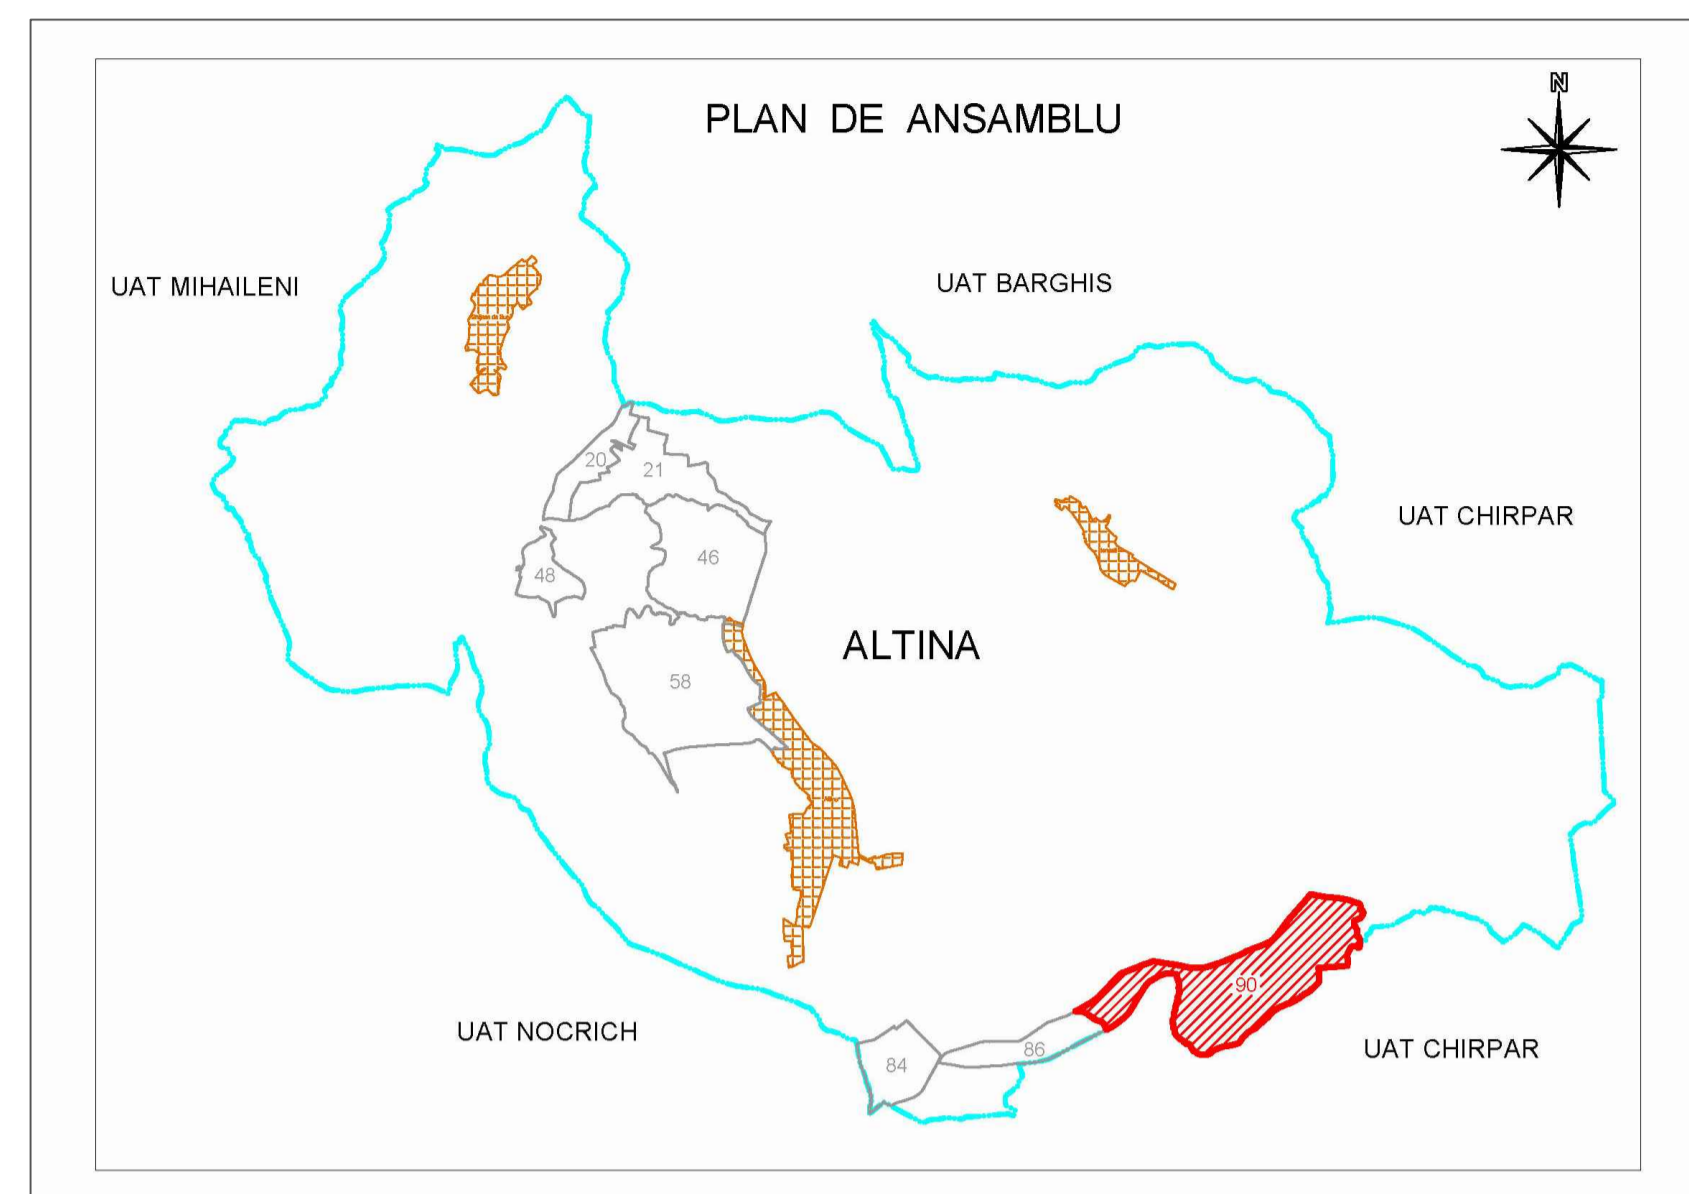

PLAN CADASTRAL
Judetul SIBIU, UAT ALTINA
Sectorul cadastral nr. 90
Scara 1:2000

LEGENDA:

- 1508 ID imobil
- 90 Numar sector
- C1 Cod constructie
- Limita constructie
- Limita UAT
- Paraie
- Limita sector
- Limita tarla
- Limita imobil
- Limita intravilan