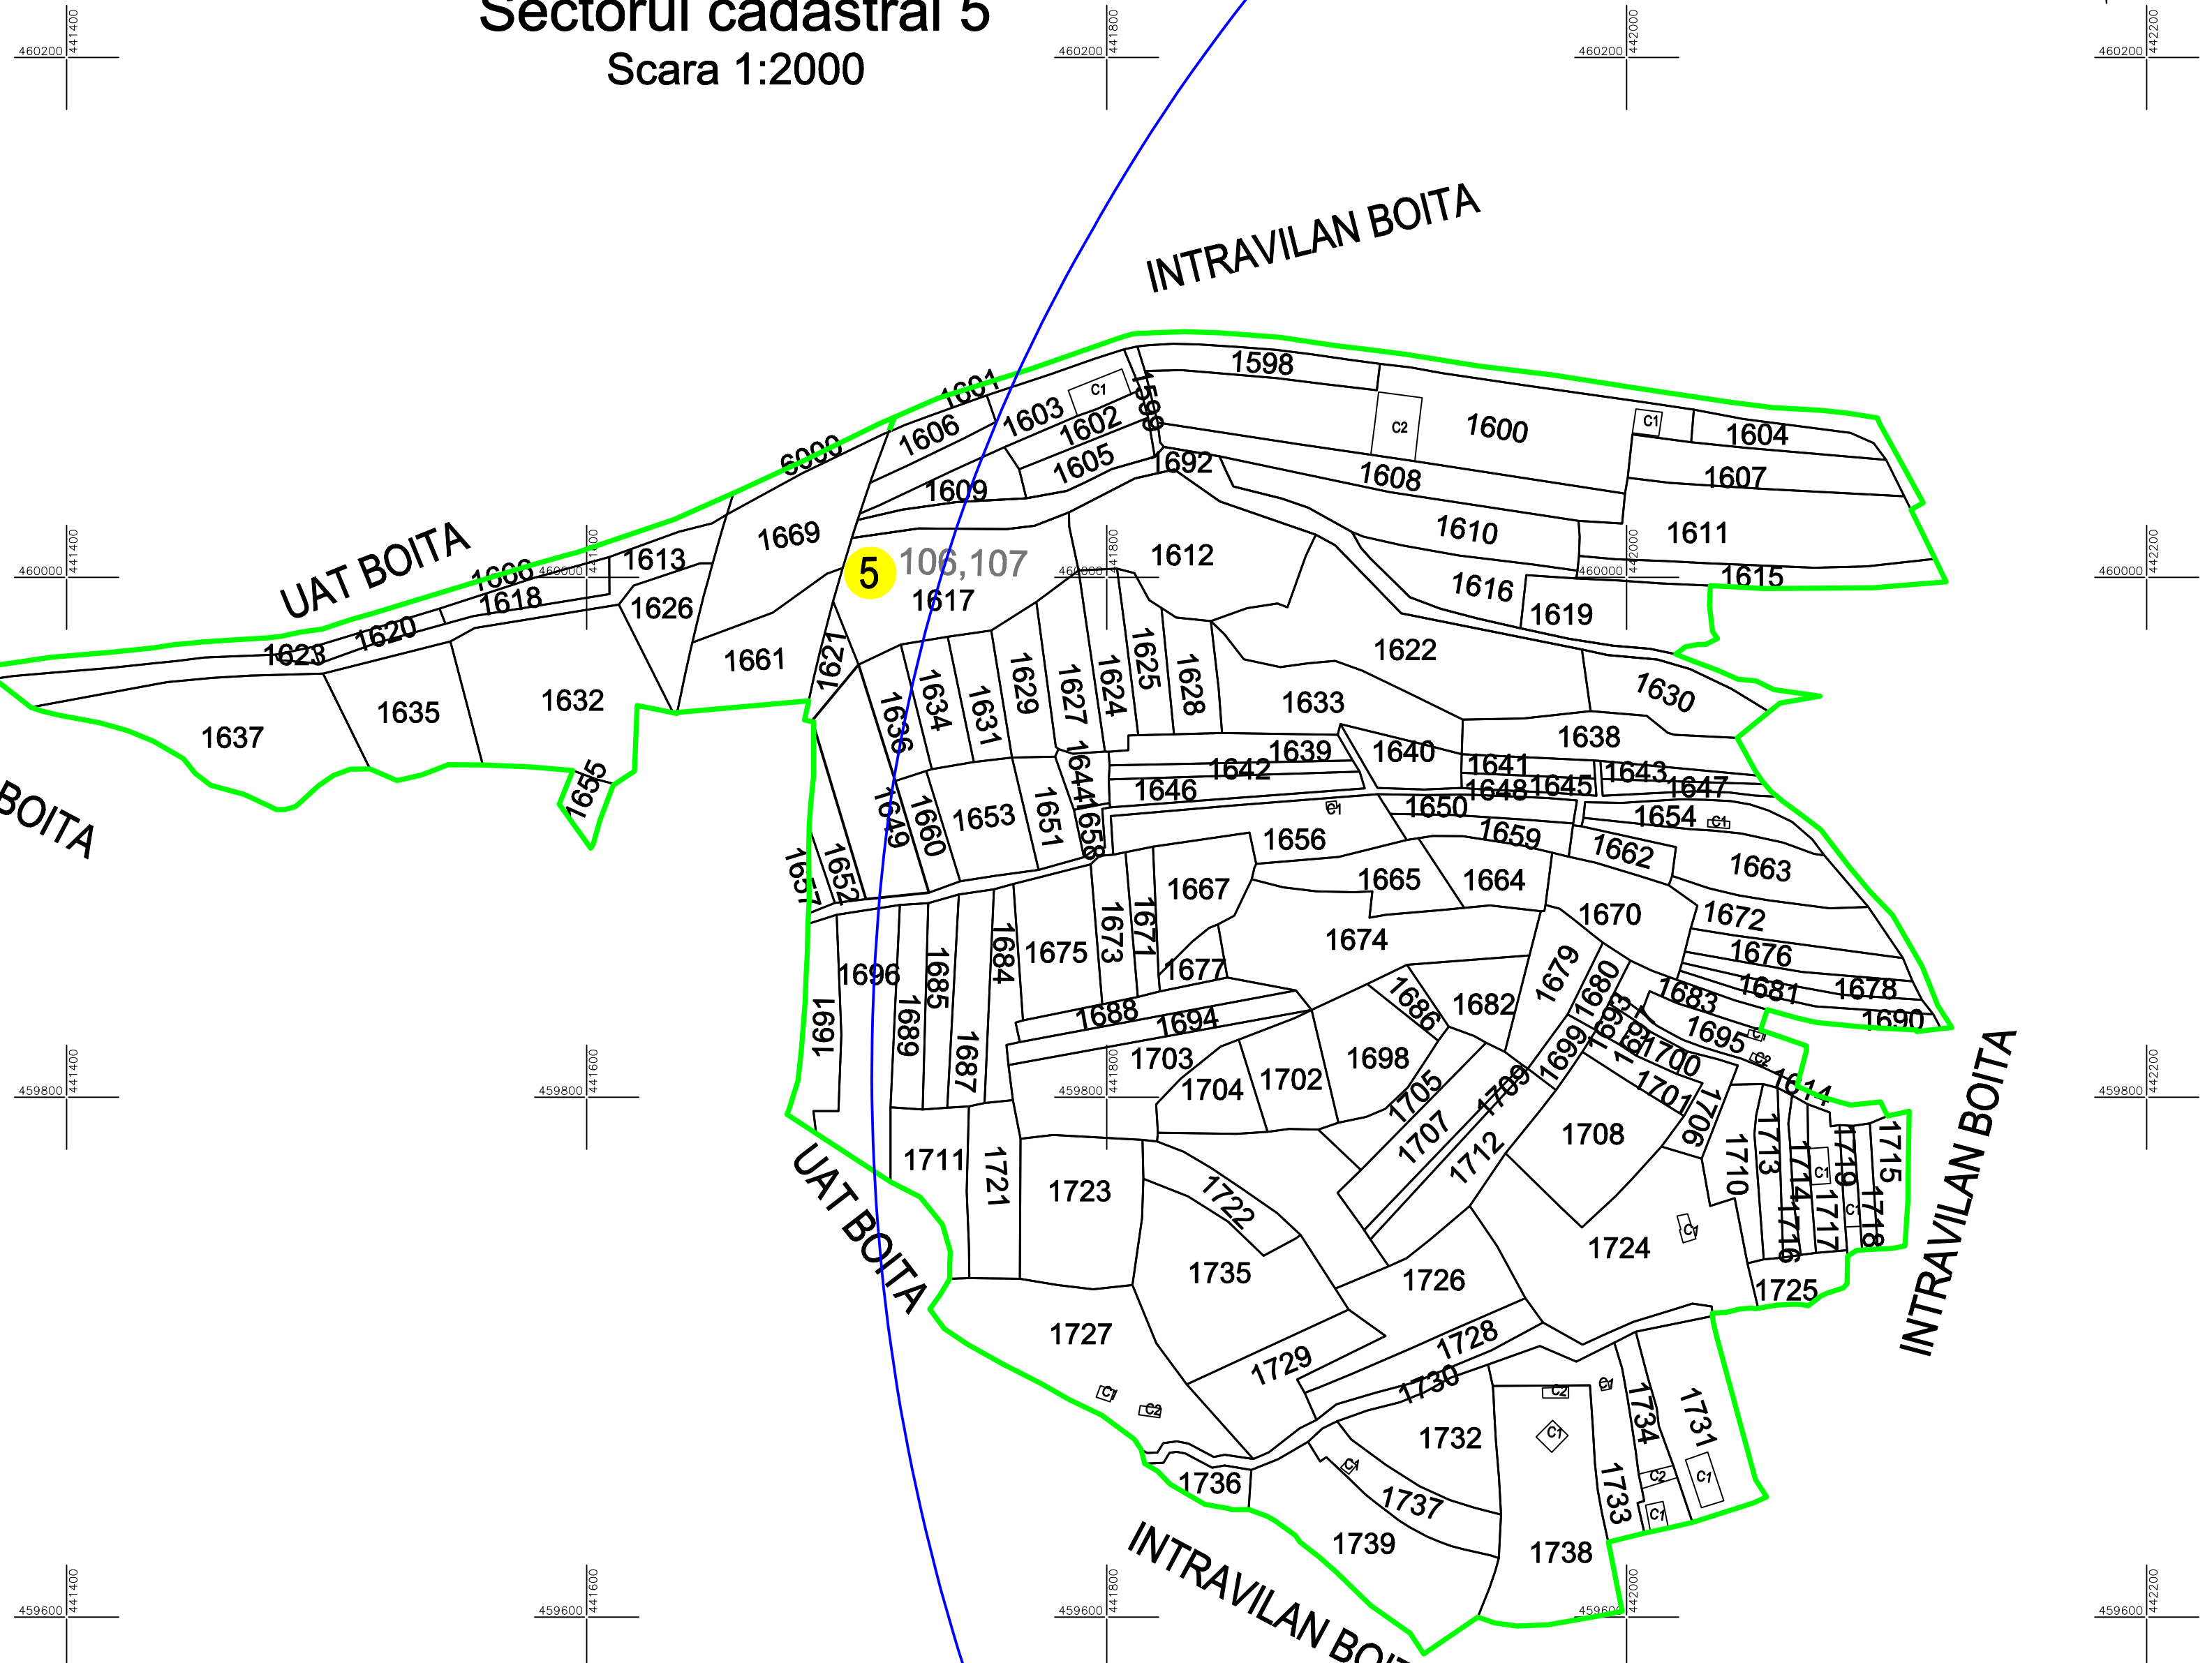

Plan de ansamblu

# PLAN CADASTRAL

Județul SIBIU, UAT Boița  
Sectorul cadastral 5  
Scara 1:2000

### LEGENDĂ:

- 1691 ID imobil
- 106,107 Nr. tarla
- 5** Nr. sector cadastral
- C1 Cod construcție
- Limită UAT
- Limită intravilan
- - - Pârâu
- Limită sector
- Limită tarla
- Limită imobil
- Limită construcții