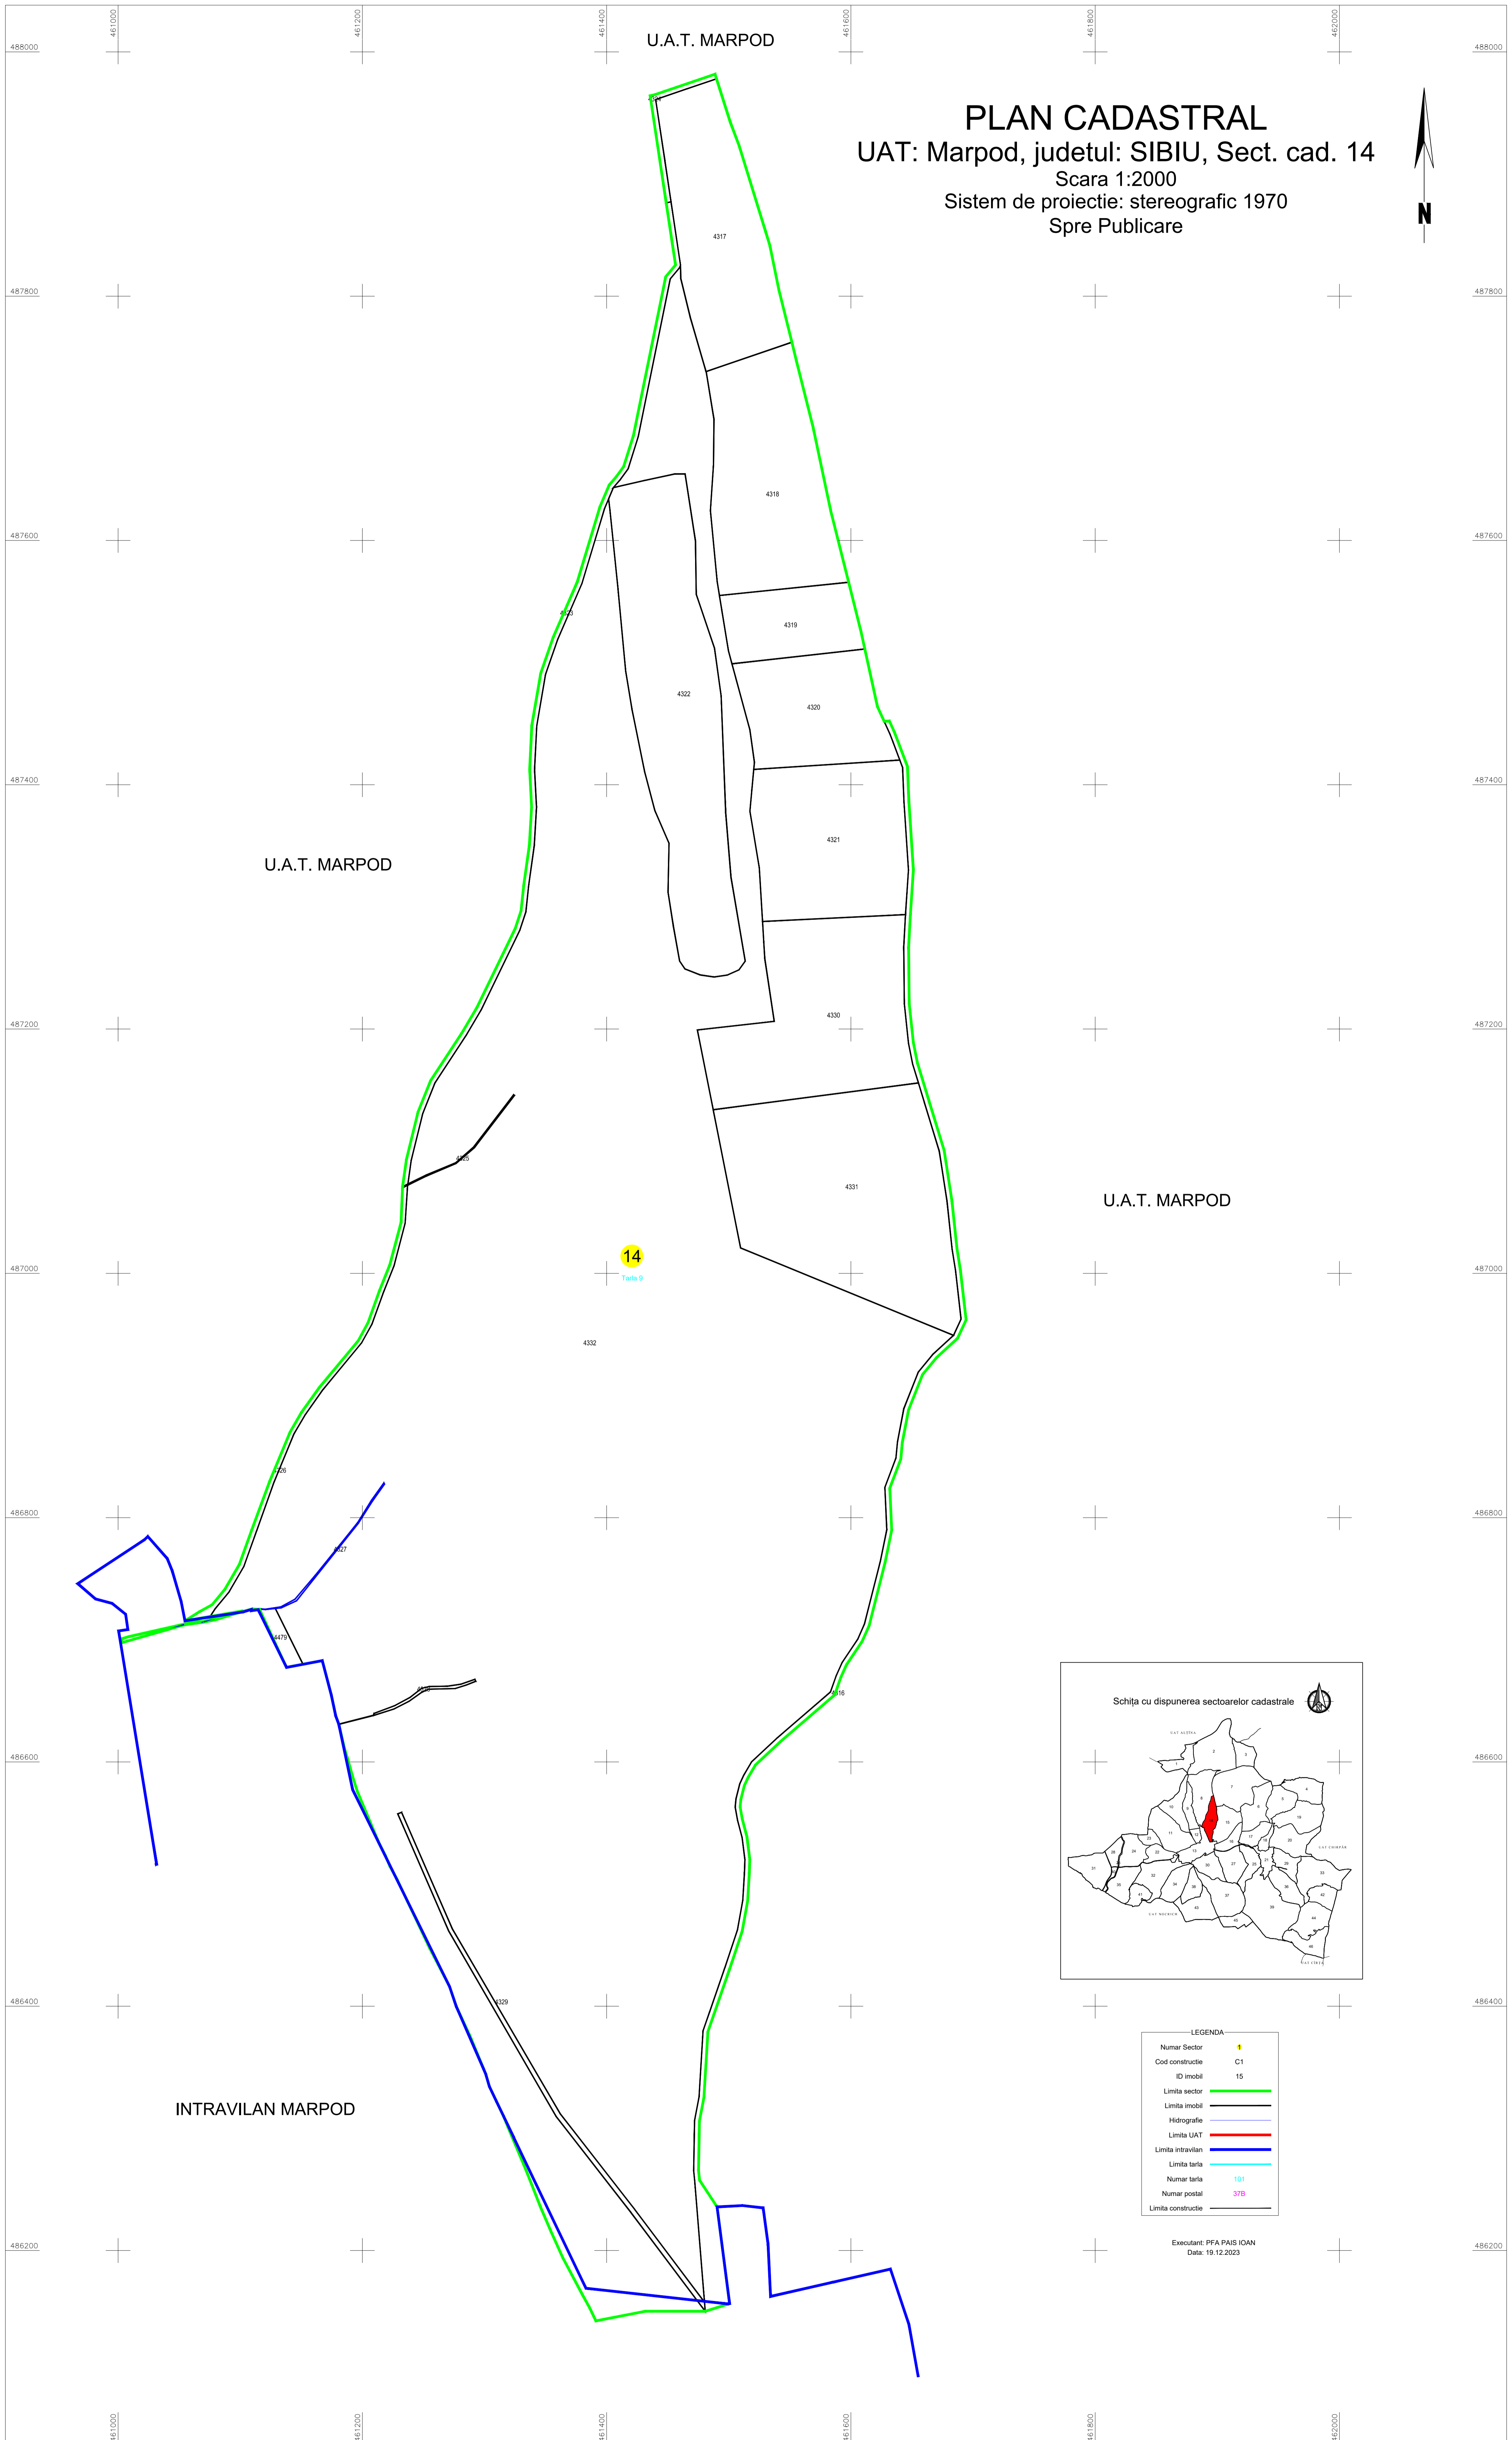

U.A.T. MARPOD

PLAN CADASTRAL
UAT: Marpod, judetul: SIBIU, Sect. cad. 14
Scara 1:2000
Sistem de proiectie: stereografic 1970
Spre Publicare

U.A.T. MARPOD

U.A.T. MARPOD

INTRAVILAN MARPOD