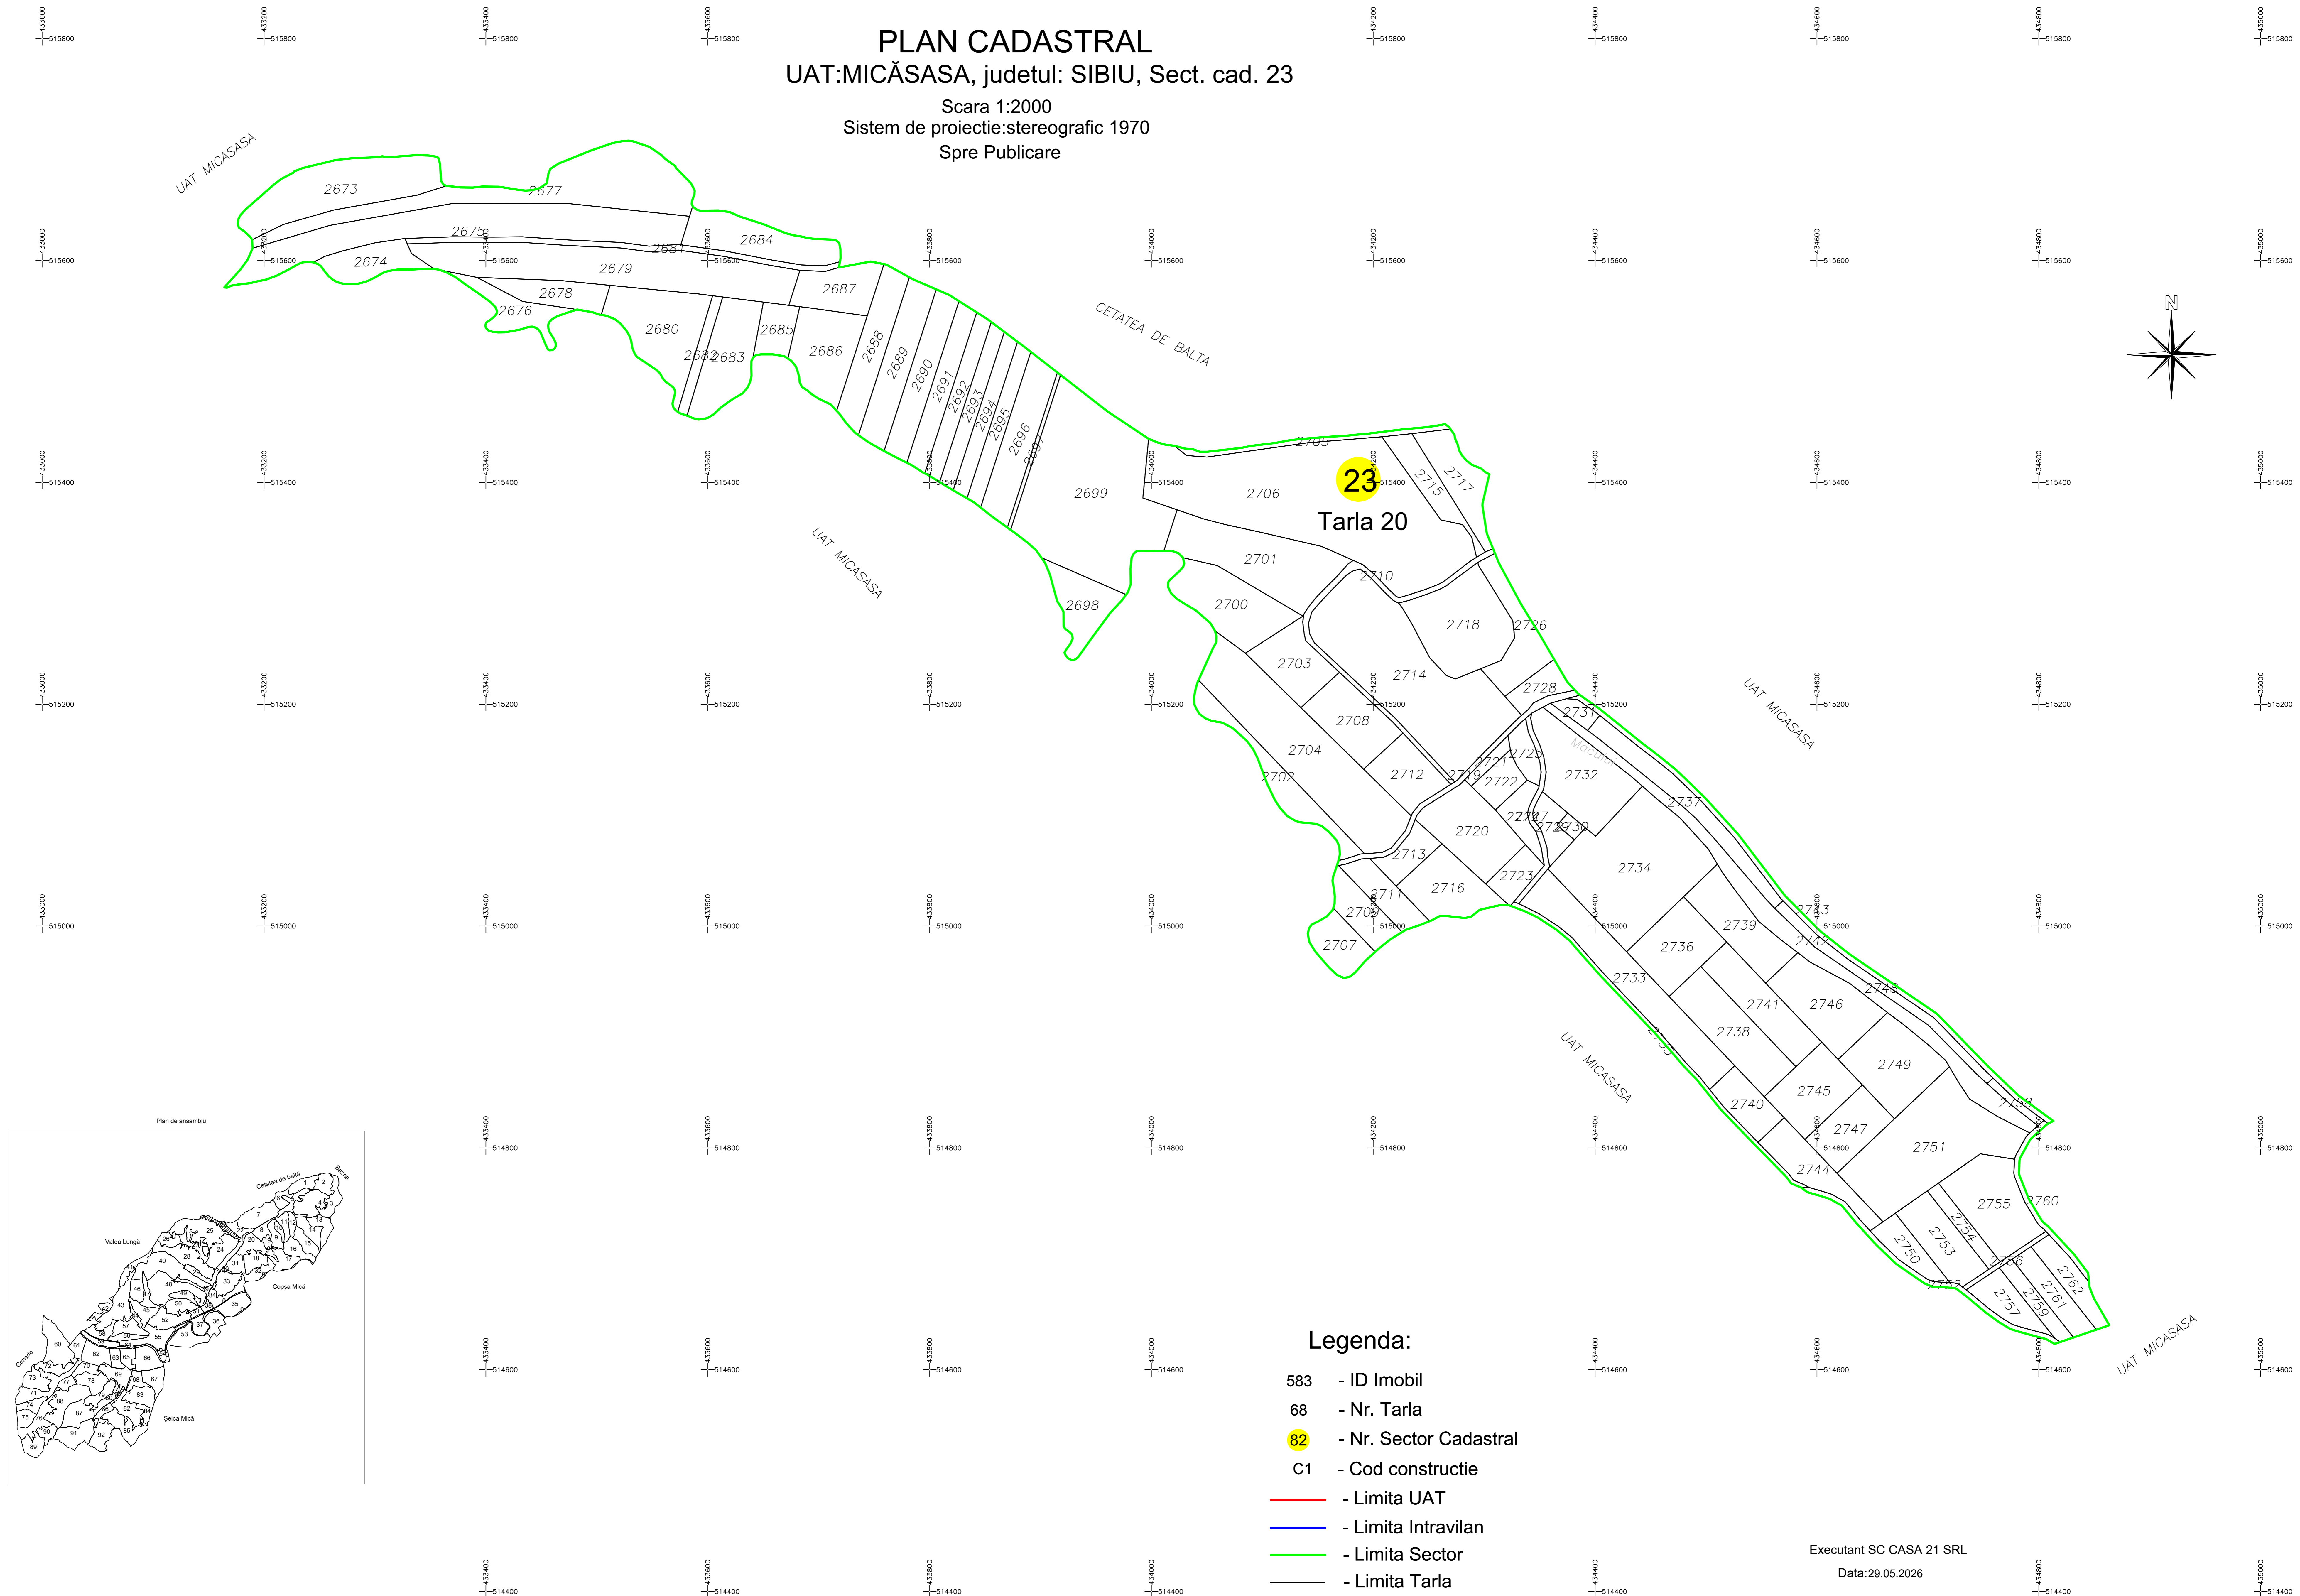

**PLAN CADASTRAL**  
 UAT:MICĂSASA, judetul: SIBIU, Sect. cad. 23

Scara 1:2000  
 Sistem de proiectie:stereografic 1970  
 Spre Publicare

- Legenda:**
- 583 - ID Imobil
  - 68 - Nr. Tarla
  - 82 - Nr. Sector Cadastral
  - C1 - Cod constructie
  - - Limita UAT
  - - Limita Intravilan
  - - Limita Sector
  - - Limita Tarla
  - - Limita Imobil
  - - Limita Constructii

Executant SC CASA 21 SRL  
 Data:29.05.2026