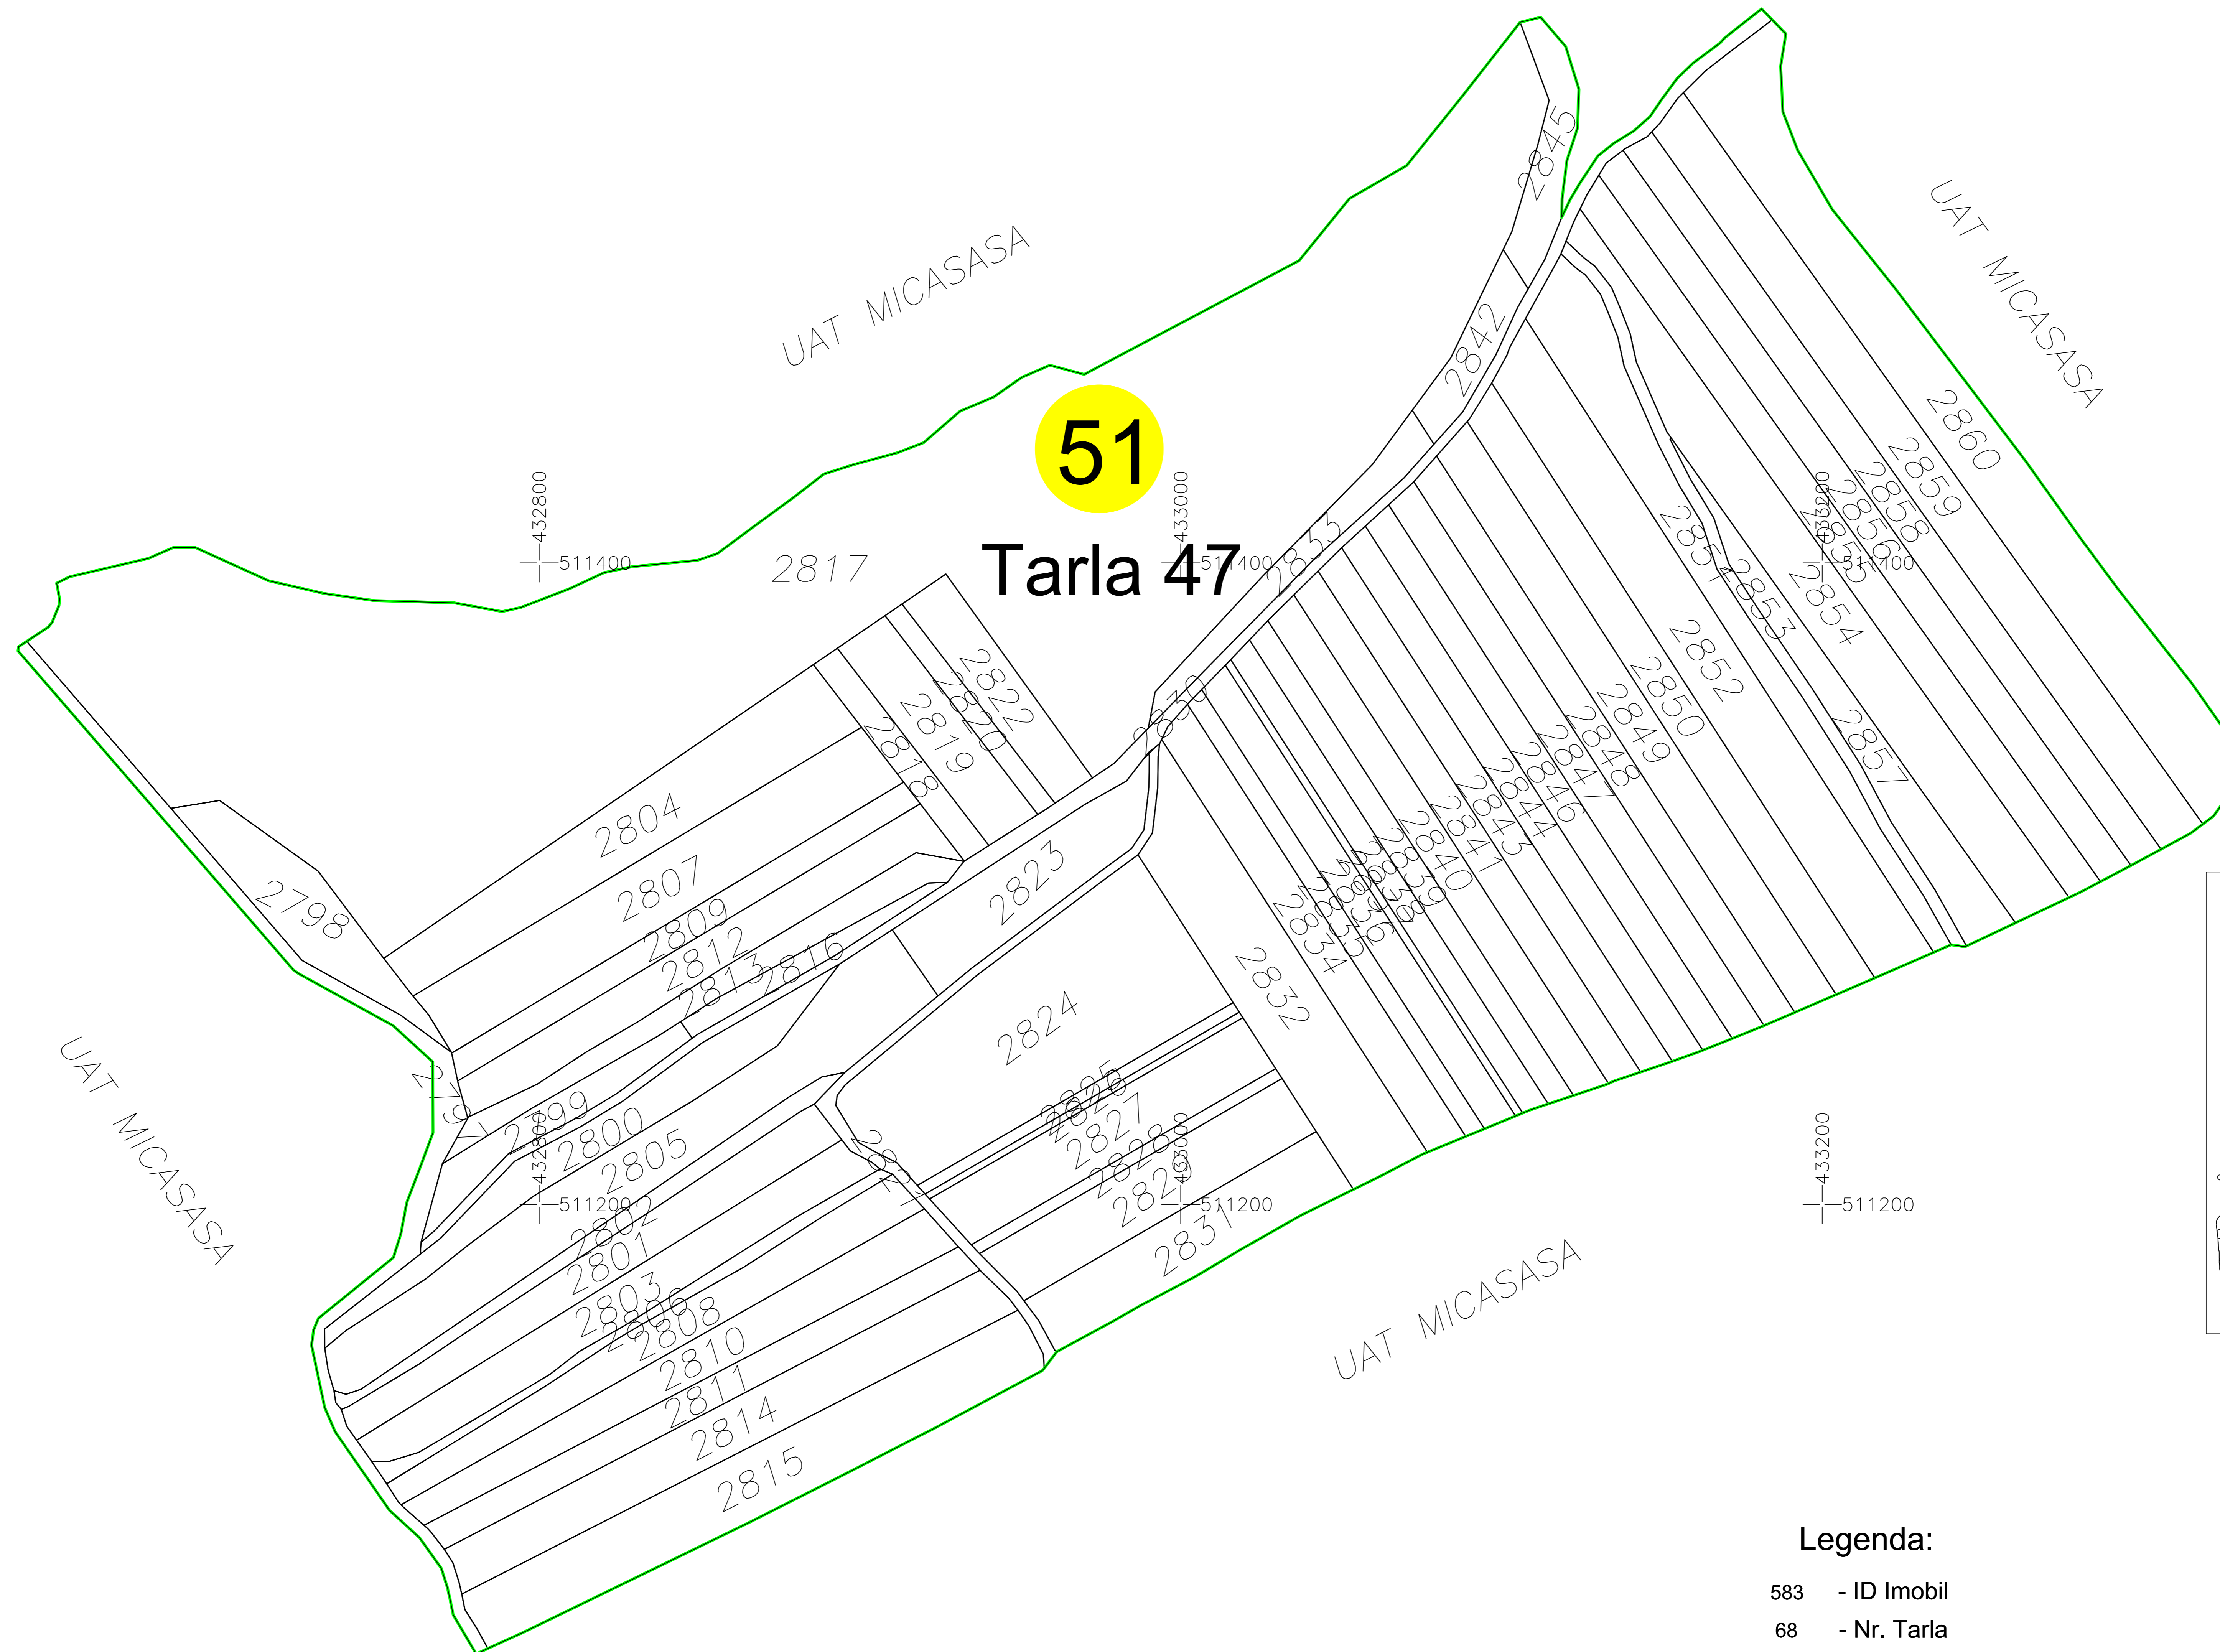

PLAN CADASTRAL  
UAT:MICĂSASA, judetul: SIBIU, Sect. cad. 51

Scara 1:2000  
Sistem de proiectie:stereografic 1970  
Spre Publicare

432600  
511600

432800  
511600

433200  
511600

433400  
511600

432600  
511400

432800  
511400

433200  
511400

433400  
511400

432600  
511200

432800  
511200

433200  
511200

433400  
511200

432600  
511000

432800  
511000

433000  
511000

51

Tarla 47

Legenda:

- 583 - ID Imobil
- 68 - Nr. Tarla
- 82 - Nr. Sector Cadastral
- C1 - Cod constructie
- Limita UAT
- Limita Intravilan
- Limita Sector
- Limita Tarla
- Limita Imobil
- Limita Constructii