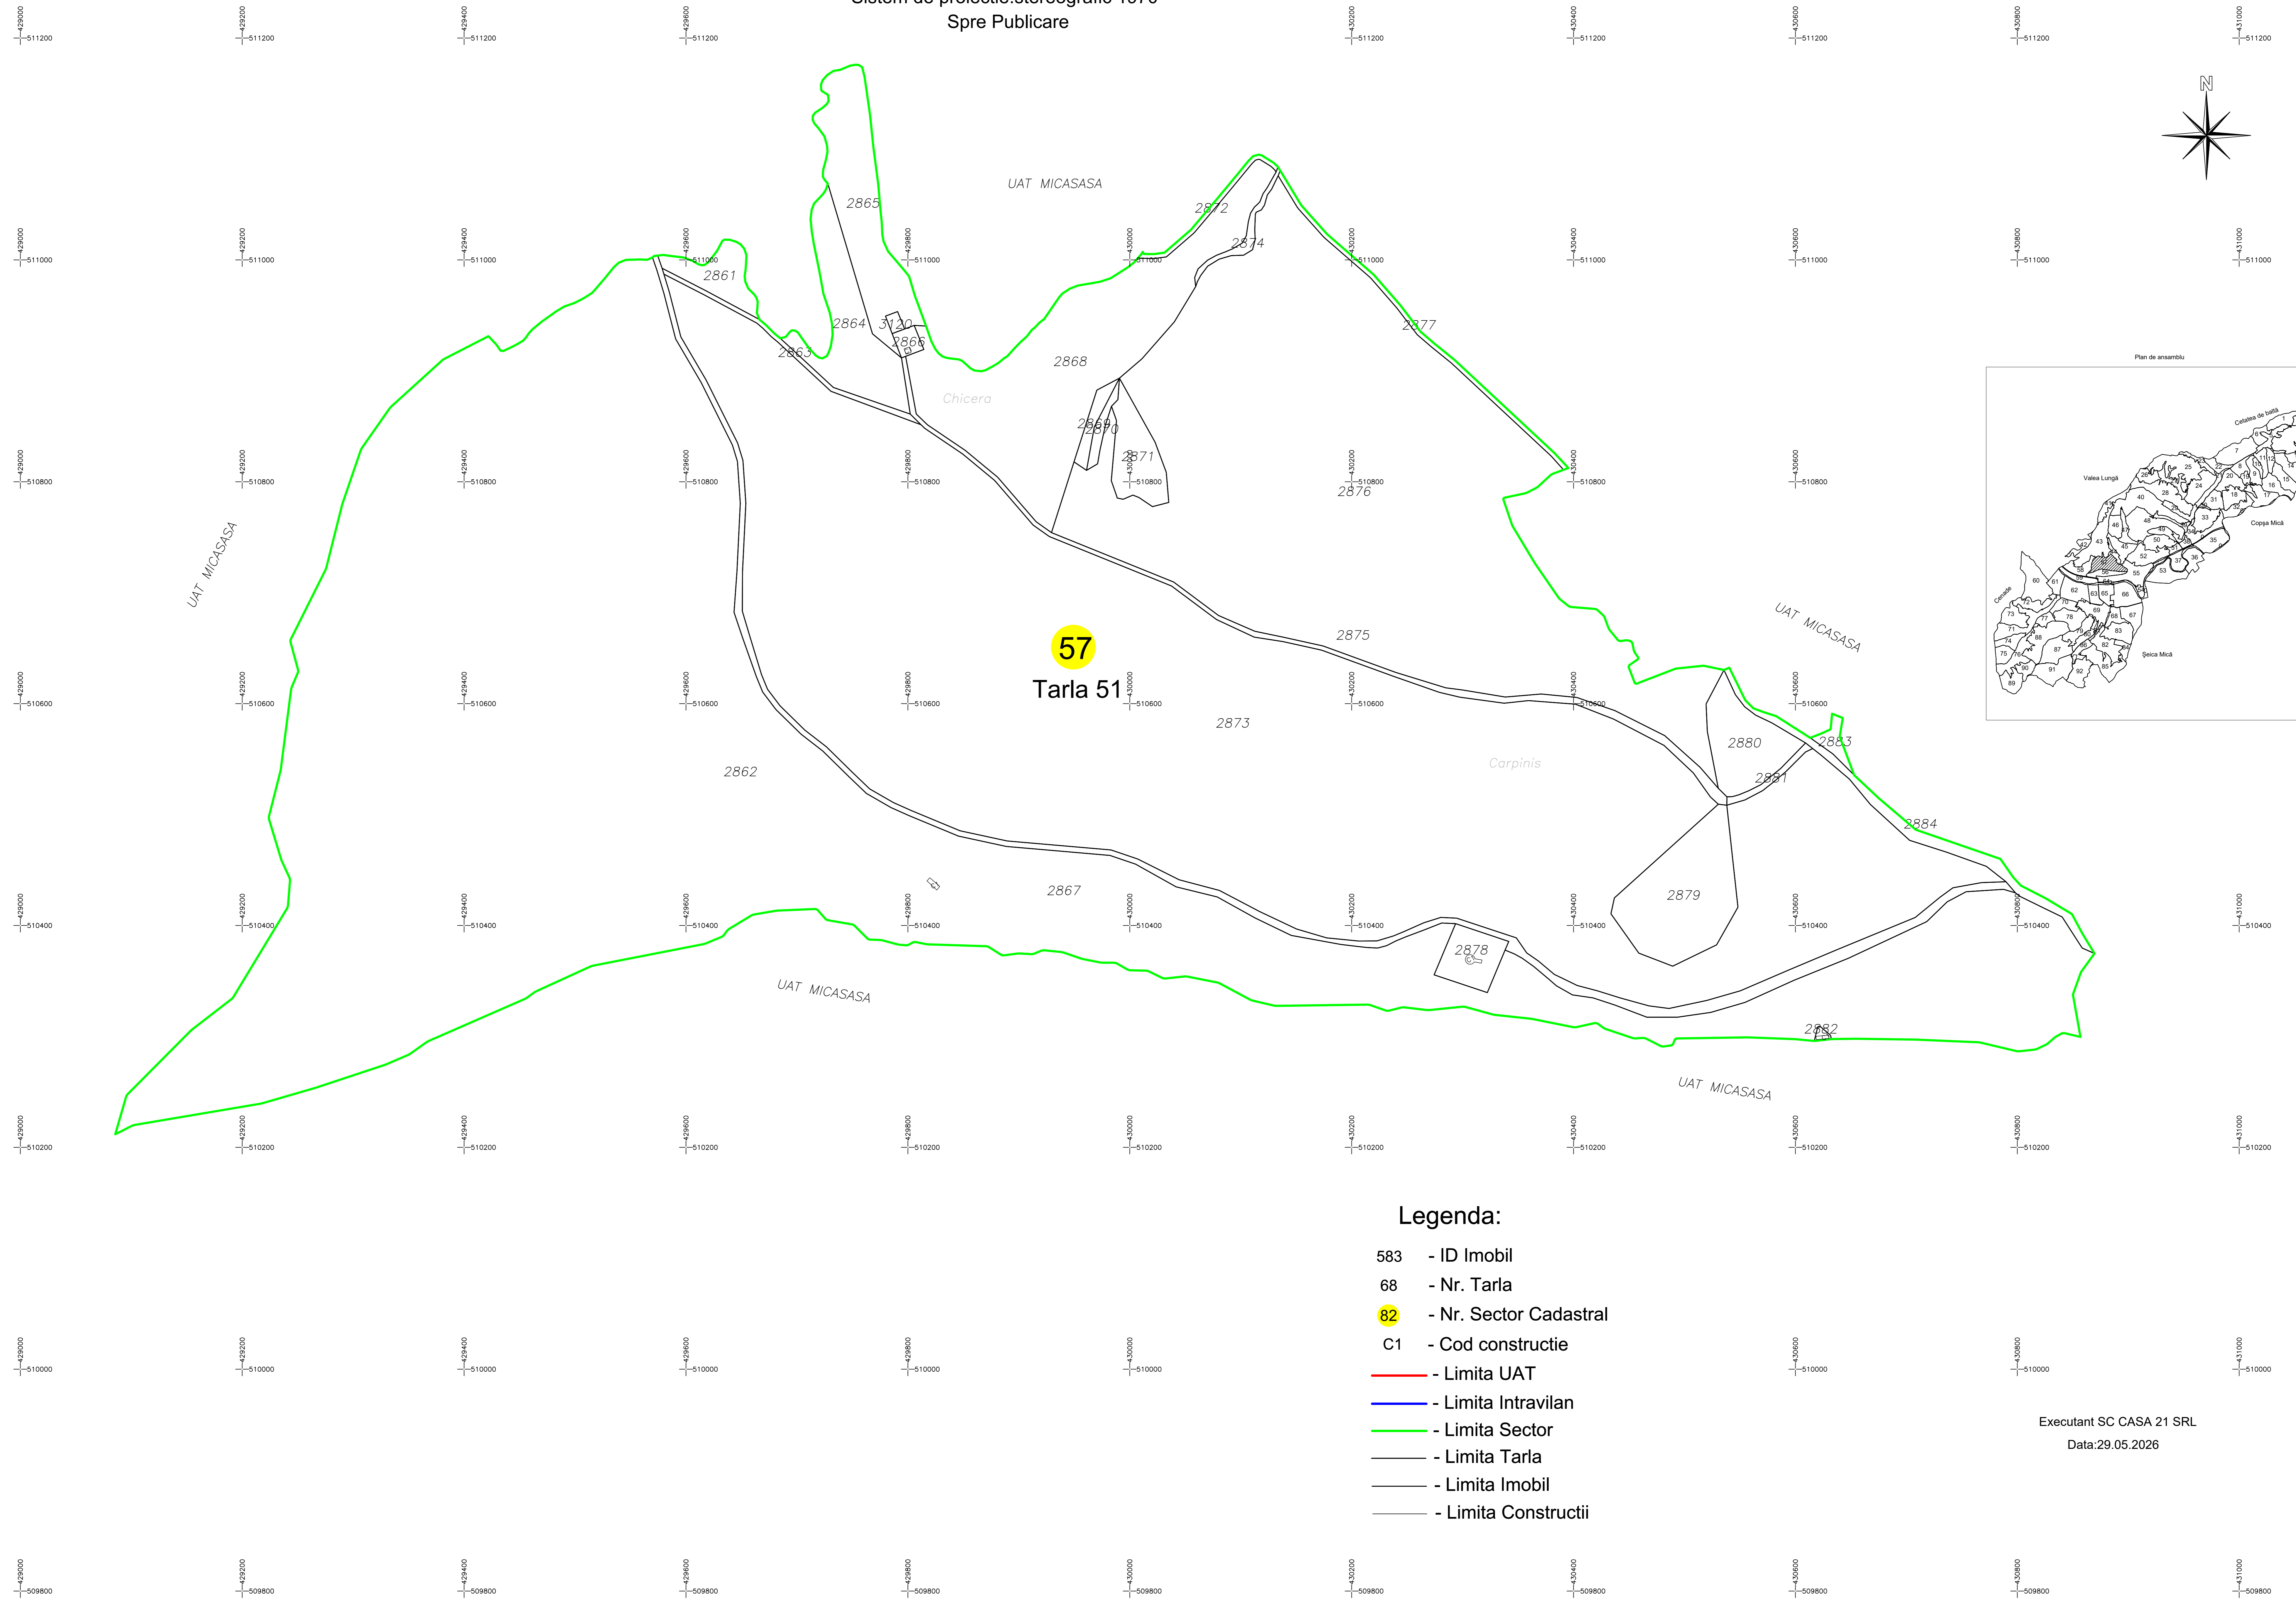

PLAN CADASTRAL
 UAT:MICĂSASA, judetul: SIBIU, Sect. cad. 57
 Scara 1:2000
 Sistem de proiectie:stereografic 1970
 Spre Publicare

Legenda:

- 583 - ID Imobil
- 68 - Nr. Tarla
- 82** - Nr. Sector Cadastral
- C1 - Cod constructie
- - Limita UAT
- - Limita Intravilan
- - Limita Sector
- - Limita Tarla
- - Limita Imobil
- - Limita Constructii

Executant SC CASA 21 SRL
 Data:29.05.2026