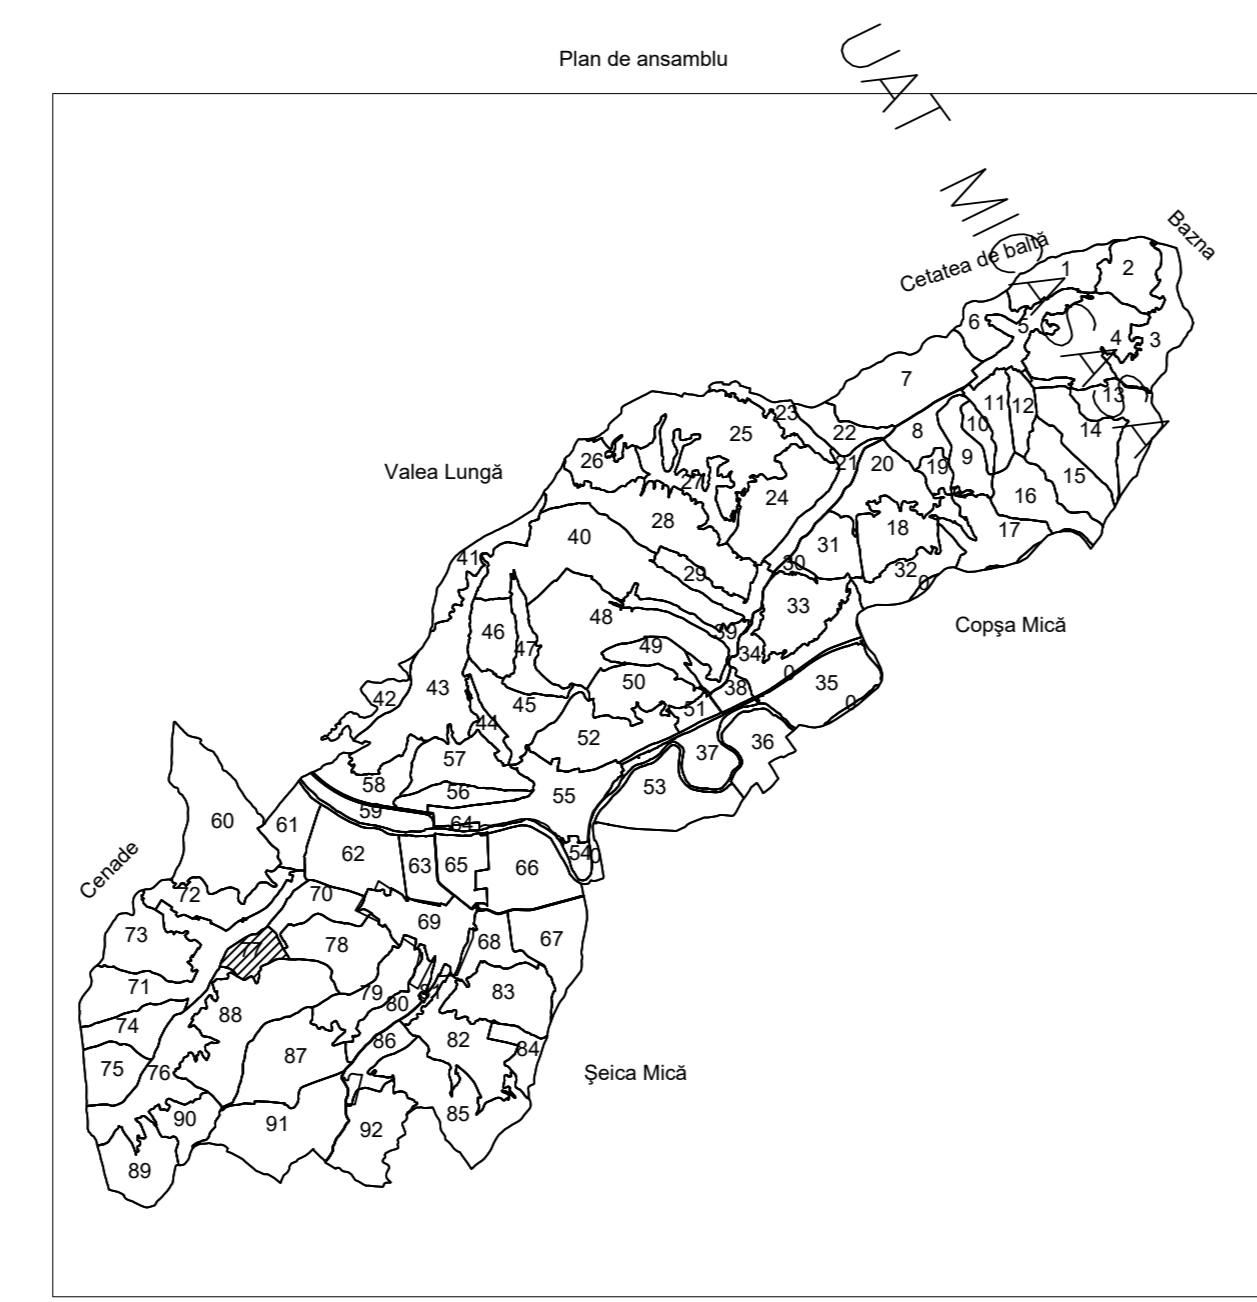

PLAN CADASTRAL
 UAT:MICĂSASA, judetul: SIBIU, Sect. cad. 77
 Scara 1:2000
 Sistem de proiectie:stereografic 1970
 Spre Publicare

- Legenda:**
- 583 - ID Imobil
 - 68 - Nr. Tarla
 - 82** - Nr. Sector Cadastral
 - C1 - Cod constructie
 - - Limita UAT
 - - Limita Intravilan
 - - Limita Sector
 - - Limita Tarla
 - - Limita Imobil
 - - Limita Constructii