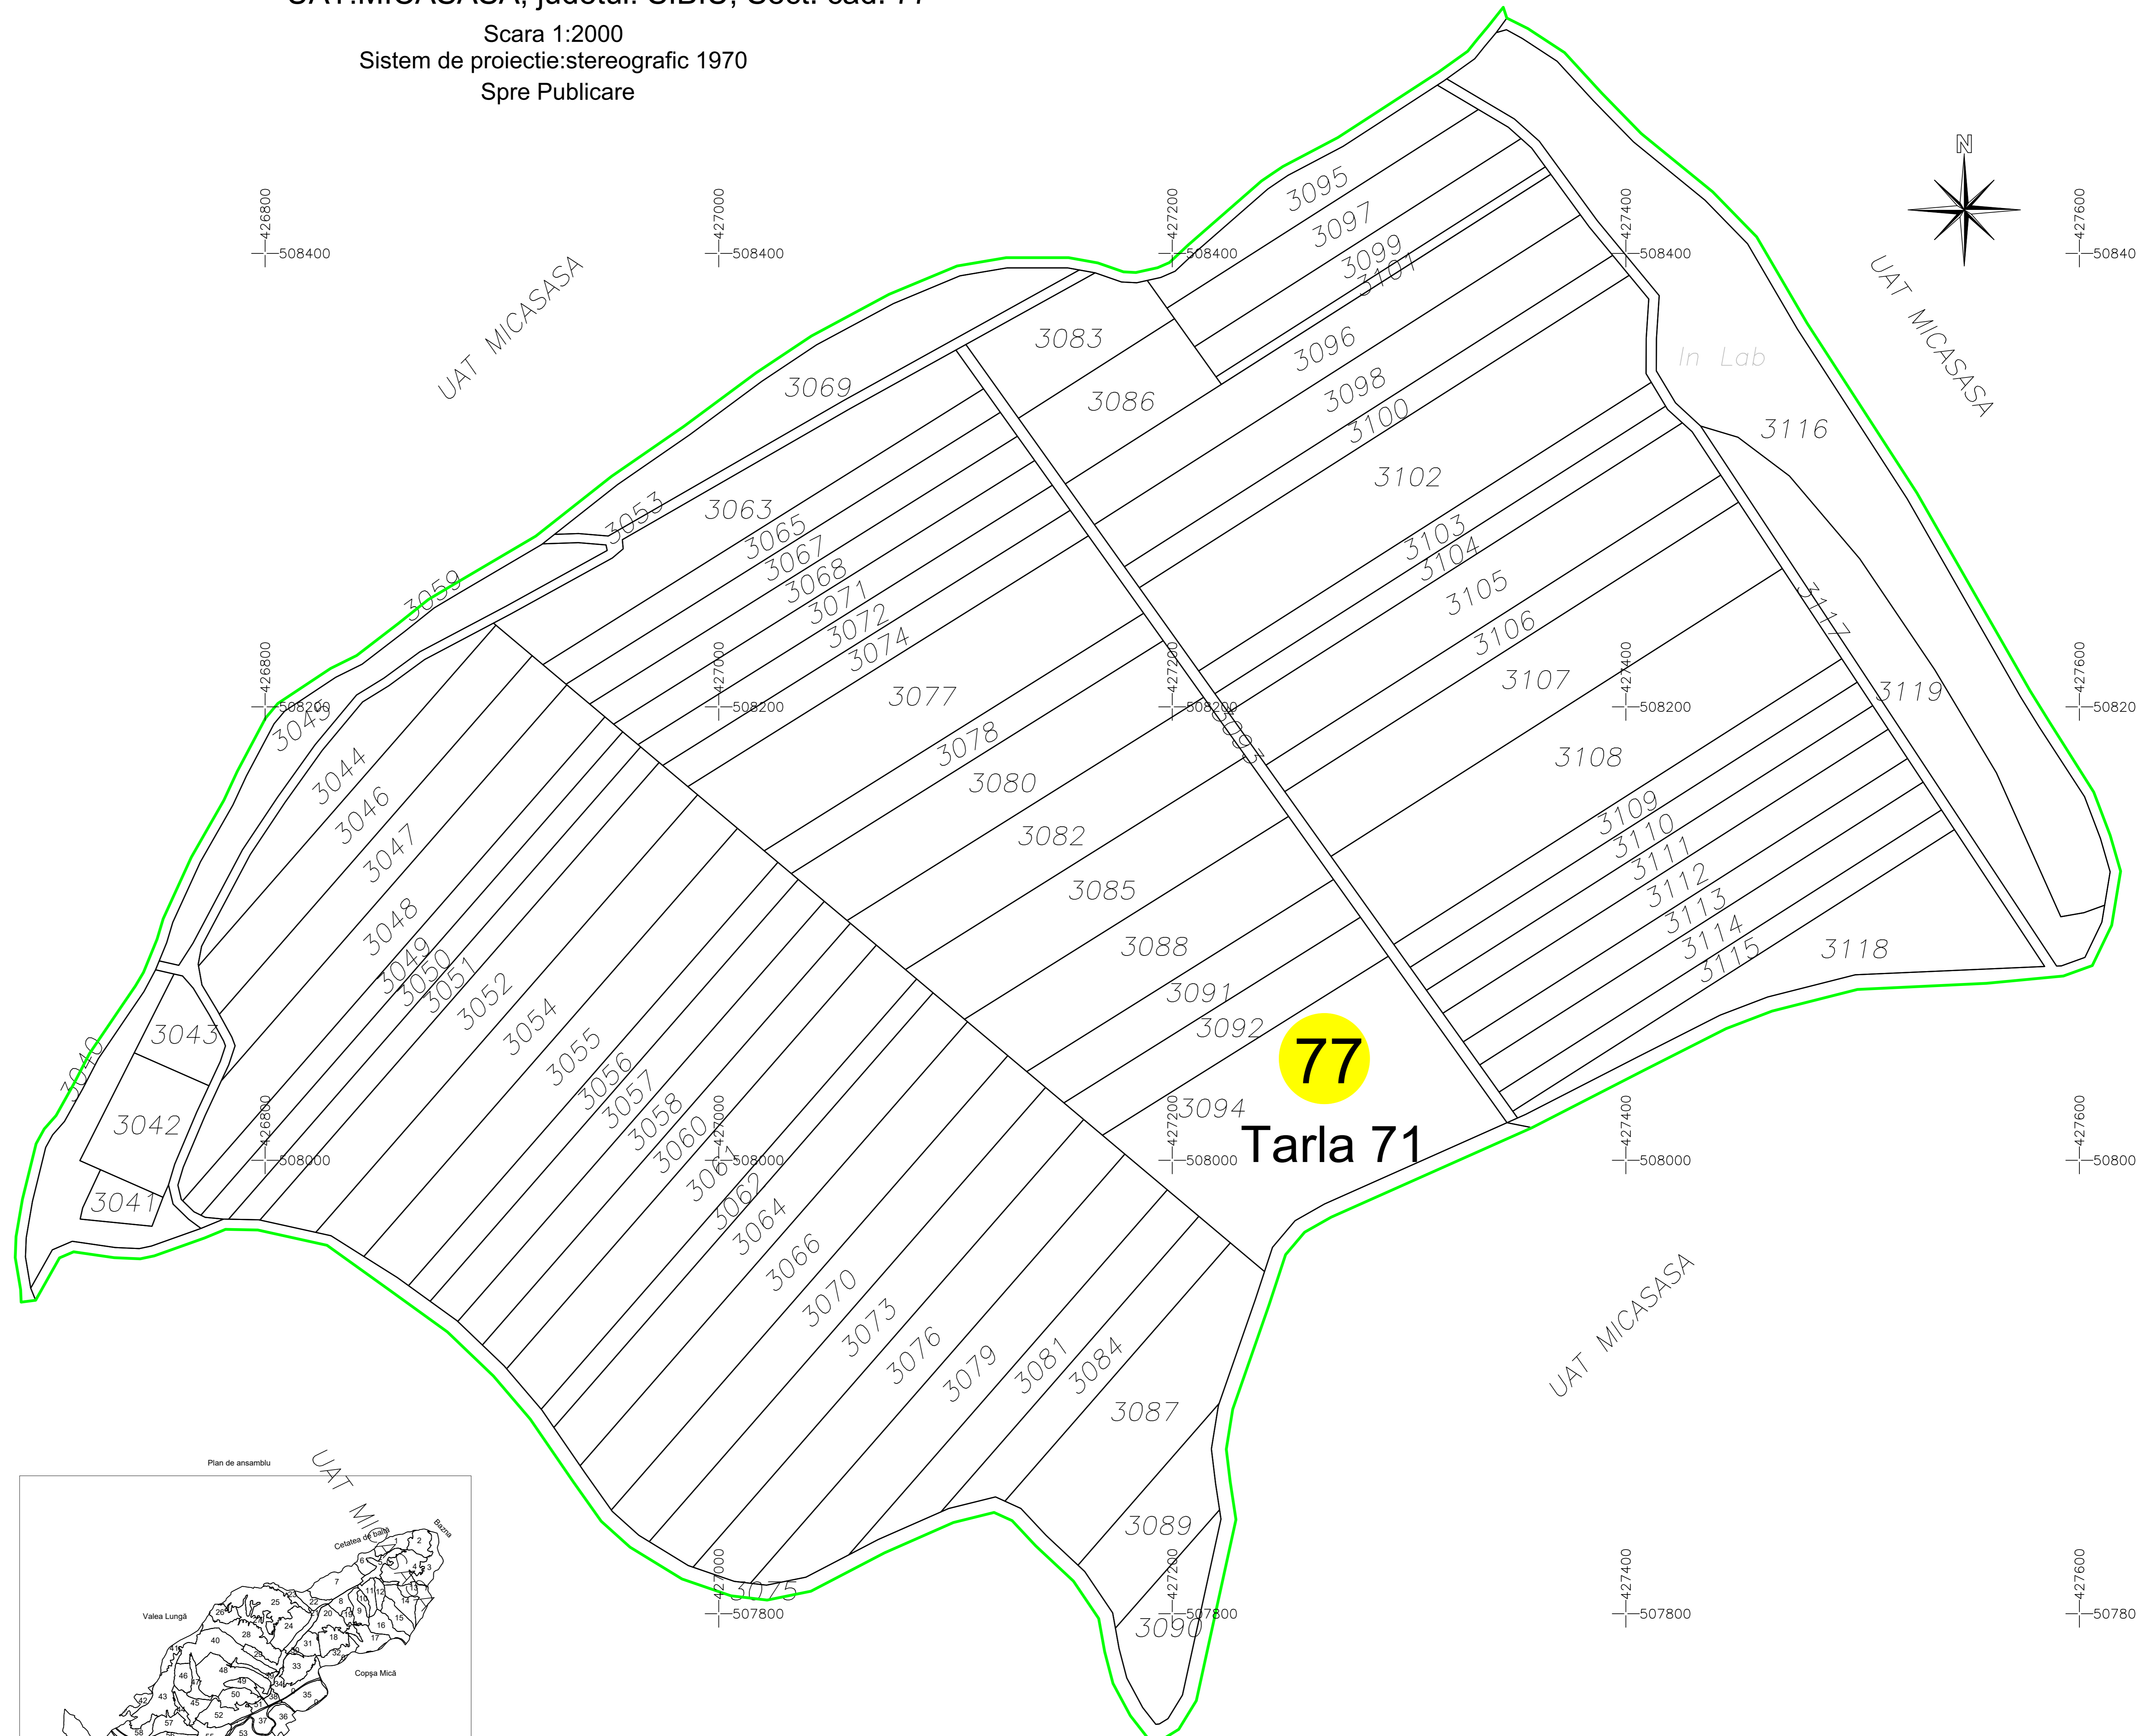

PLAN CADASTRAL
 UAT:MICĂSASA, judetul: SIBIU, Sect. cad. 77
 Scara 1:2000
 Sistem de proiectie:stereografic 1970
 Spre Publicare

- Legenda:**
- 583 - ID Imobil
 - 68 - Nr. Tarla
 - 82** - Nr. Sector Cadastral
 - C1 - Cod constructie
 - - Limita UAT
 - - Limita Intravilan
 - - Limita Sector
 - - Limita Tarla
 - - Limita Imobil
 - - Limita Constructii

Executant SC CASA 21 SRL
 Data:21.08.2025