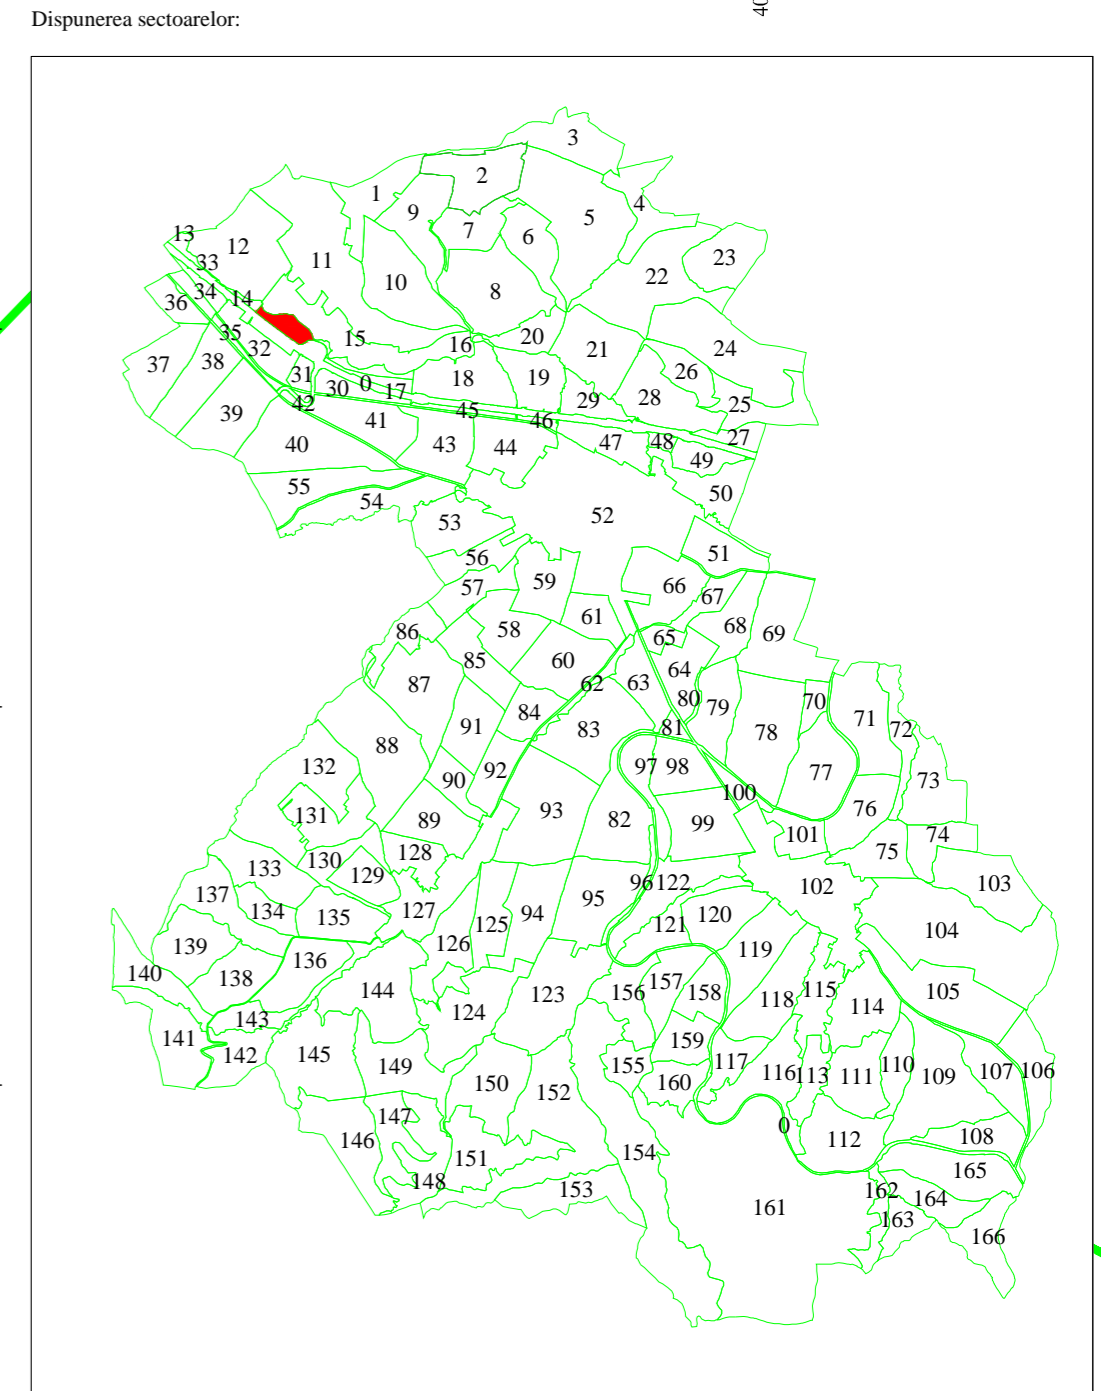

PLAN CADASTRAL

UAT: Miercurea Sibiului, judetul: SIBIU, Sect. cad. 15, plansa 1

Scara 1:2000
Sistem de proiectie: stereografic 1970
Spre Publicare

U.A.T. MIERCUREA SIBIU
Sector cadastral 16

U.A.T. MIERCUREA SIBIU
Sector cadastral 0

Se racordeaza cu
Plansa 2

Disponerea planșelor:

LEGENDA

Numar Sector	1
ID imobil	15
Limita sector	
Limita imobil	
Limita UAT	

EXECUTANT:
SURVEY COMPANY MD SRL
CA: RO-B-J.nr.1628/2019,clasa III
prin:
Ing Dipl DRAGOIU MIHAI
CA: RO-B-F, nr.2388/2021, cat.D