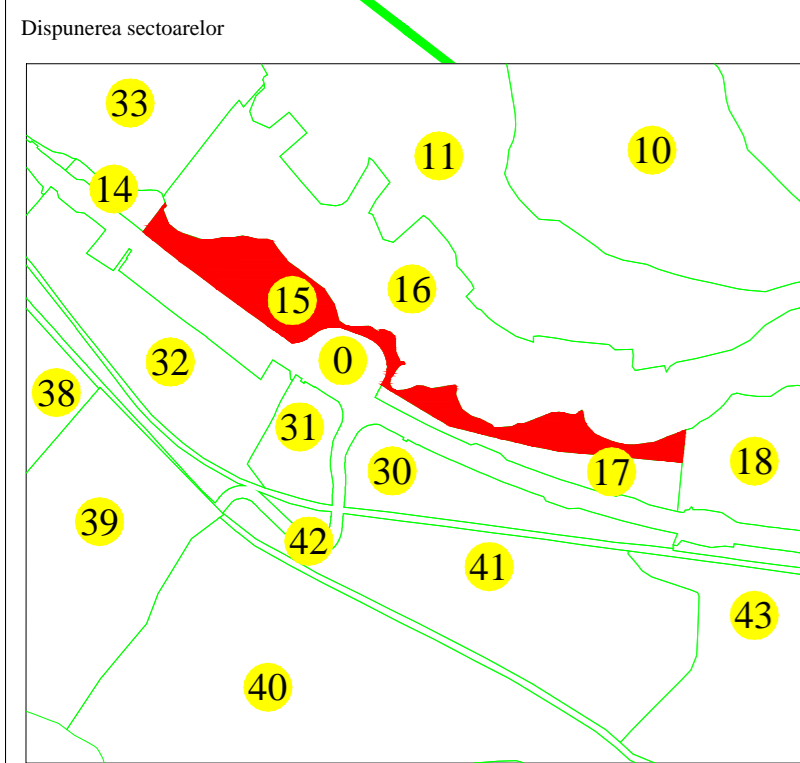

PLAN CADASTRAL

UAT: Miercurea Sibiului, judetul: SIBIU, Sect. cad. 15, plansa 1

Scara 1:2000
Sistem de proiectie: stereografic 1970
Spre Publicare

U.A.T. MIERCUREA SIBIU
Sector cadastral 16

U.A.T. MIERCUREA SIBIU
Sector cadastral 0

Se racordeaza cu
Plansa 2

Disponerea planșelor:

LEGENDA

Numar Sector	1
ID imobil	15
Limita sector	
Limita imobil	
Limita UAT	

EXECUTANT:
SURVEY COMPANY MD SRL
CA: RO-B-J.nr.1628/2019,clasa III
prin:
Ing Dipl DRAGOIU MIHAI
CA: RO-B-F, nr.2388/2021, cat.D