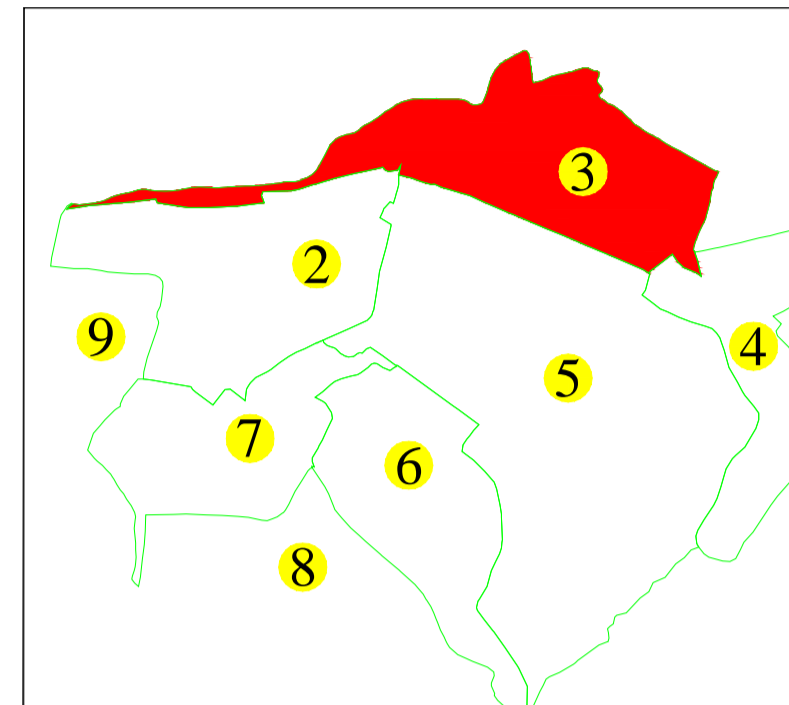

Disponerea sectoarelor:

Disponerea sectoarelor

Disponerea planșelor:

LEGENDA

Numar Sector	15
ID imobil	15
Limita sector	
Limita imobil	
Limita UAT	

Se racordeaza cu
Planșa 2

U.A.T. MIERCUREA SIBIULUI
Sector cadastral 5