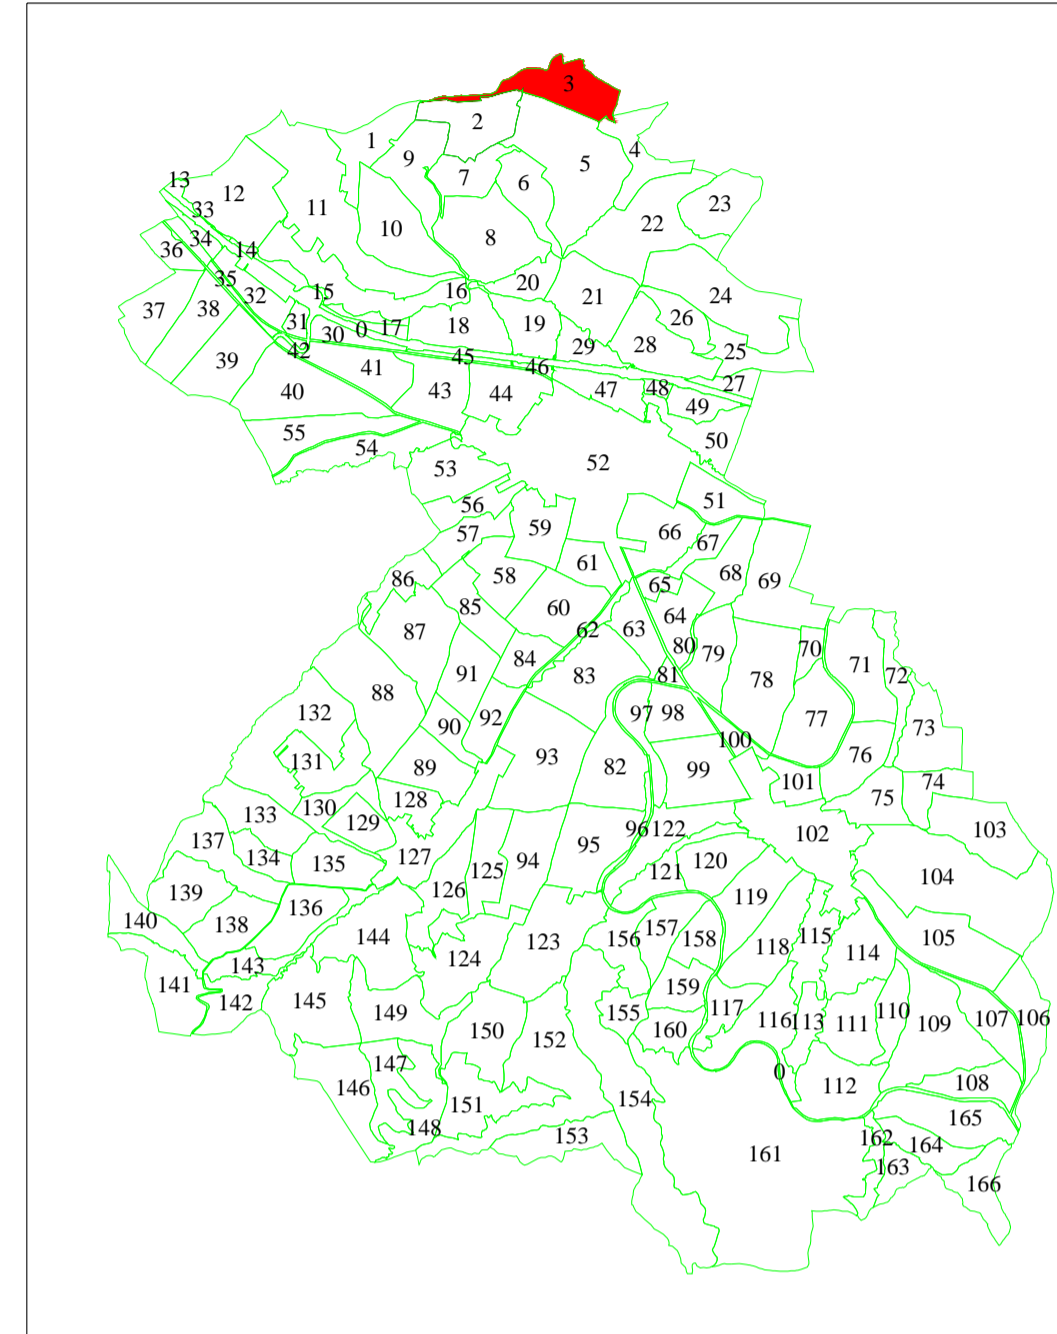

Disponerea sectoarelor:

Disponerea sectoarelor

Disponerea planșelor:

LEGENDA

Numar Sector	15
ID imobil	15
Limita sector	
Limita imobil	
Limita UAT	

Se racordeaza cu
Planșa 2

U.A.T. MIERCUREA SIBIULUI
Sector cadastral 5