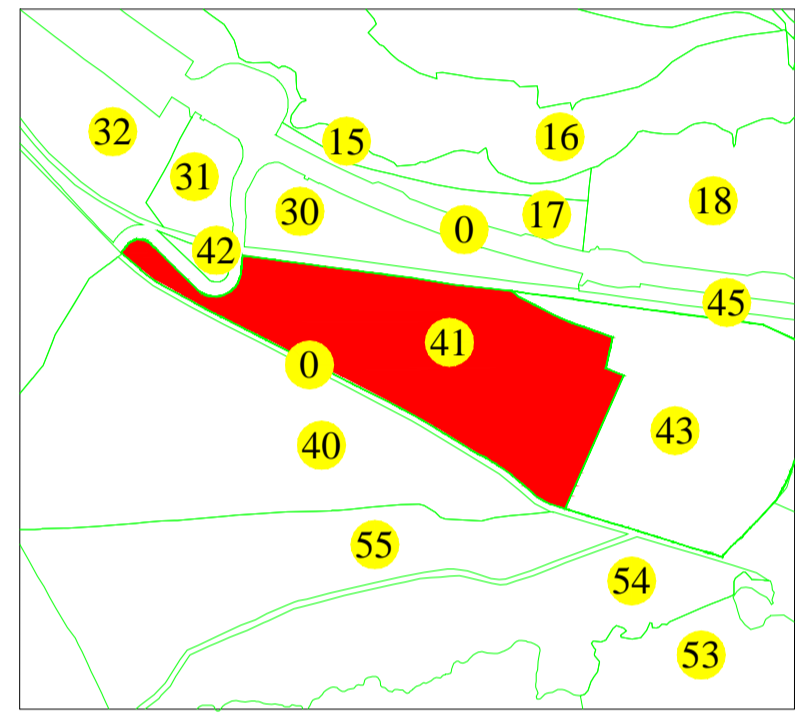

PLAN CADASTRAL
UAT: Miercurea Sibiului, judetul: SIBIU, Sect. cad. 41
Scara 1:2000
Sistem de proiectie: stereografic 1970
Spre publicare

Disponerea sectoarelor

Disponerea sectoarelor:

LEGENDA

Numar Sector	●
ID imobil	15
Limita sector	—
Limita imobil	—
Limita UAT	—