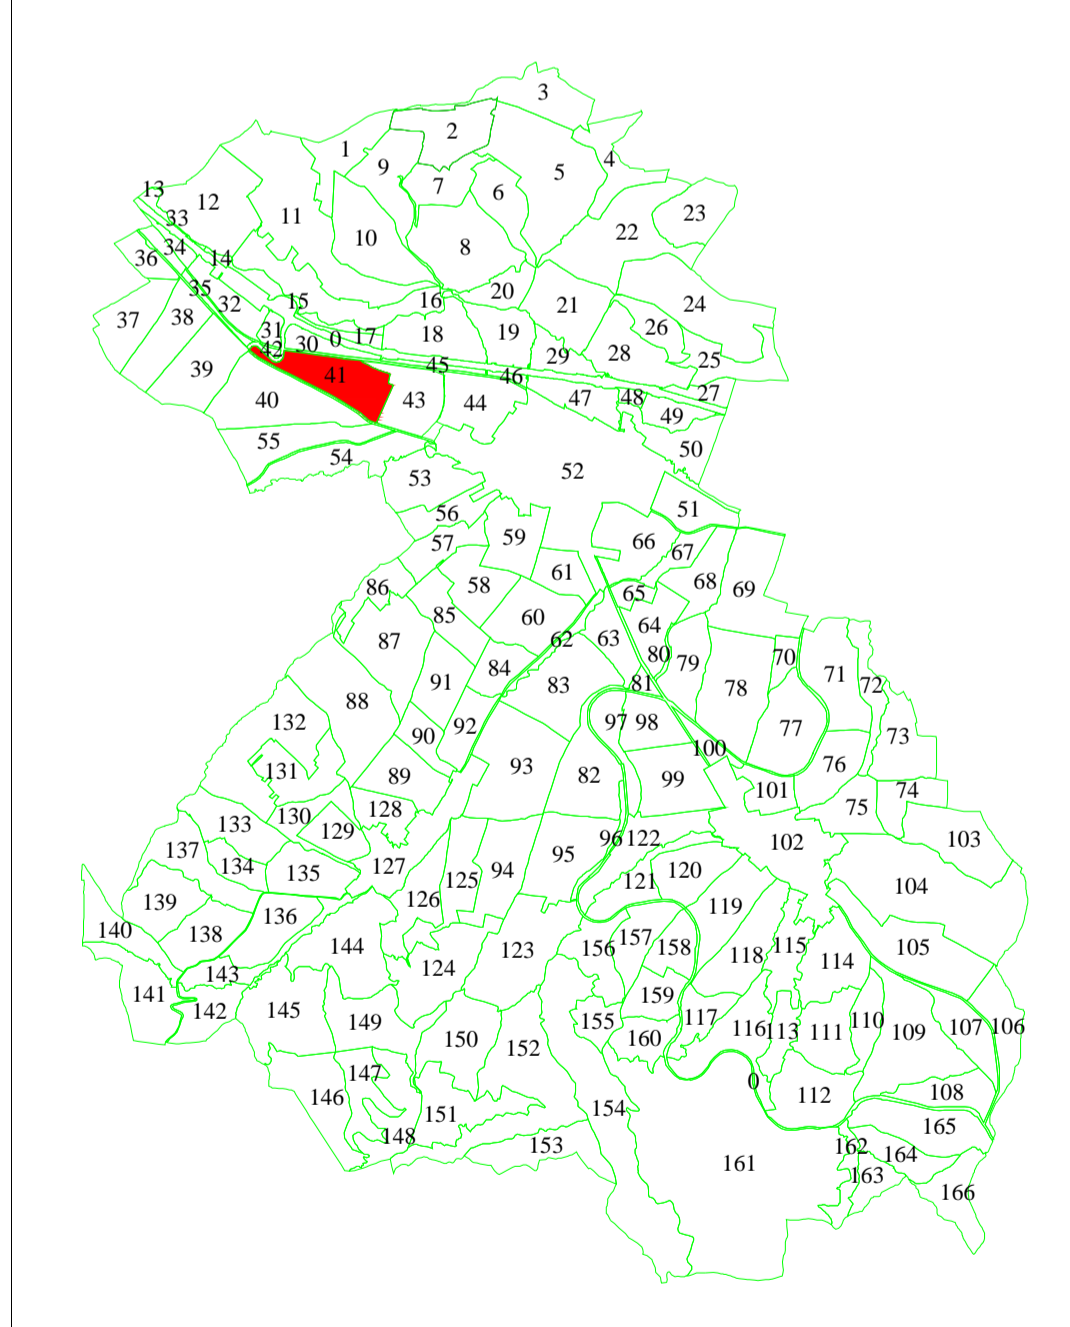

Disponerea sectoarelor: