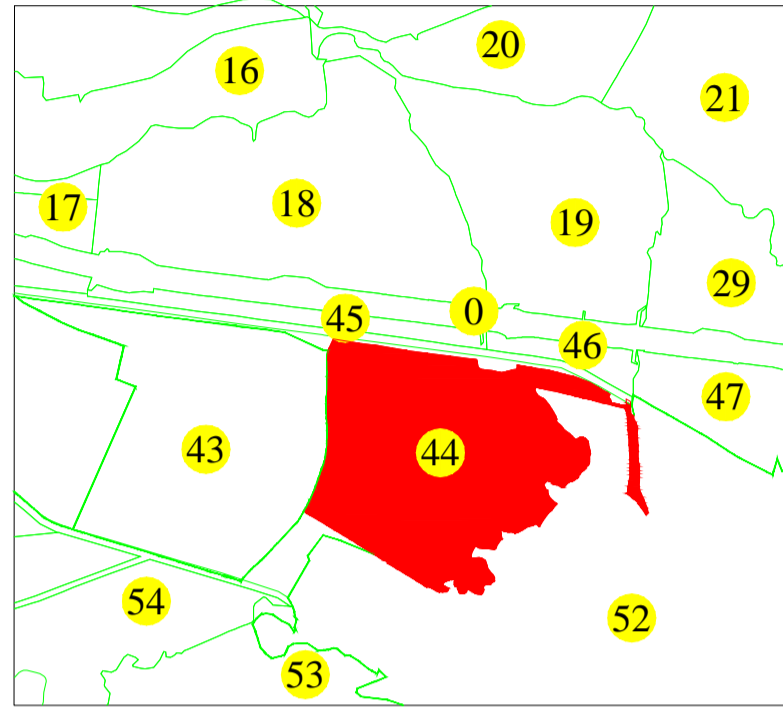

PLAN CADASTRAL
UAT: Miercurea Sibiuului, judetul: SIBIU, Sect. cad. 44
Scara 1:2000
Sistem de proiectie: stereografic 1970
Spre publicare

Disponerea sectoarelor