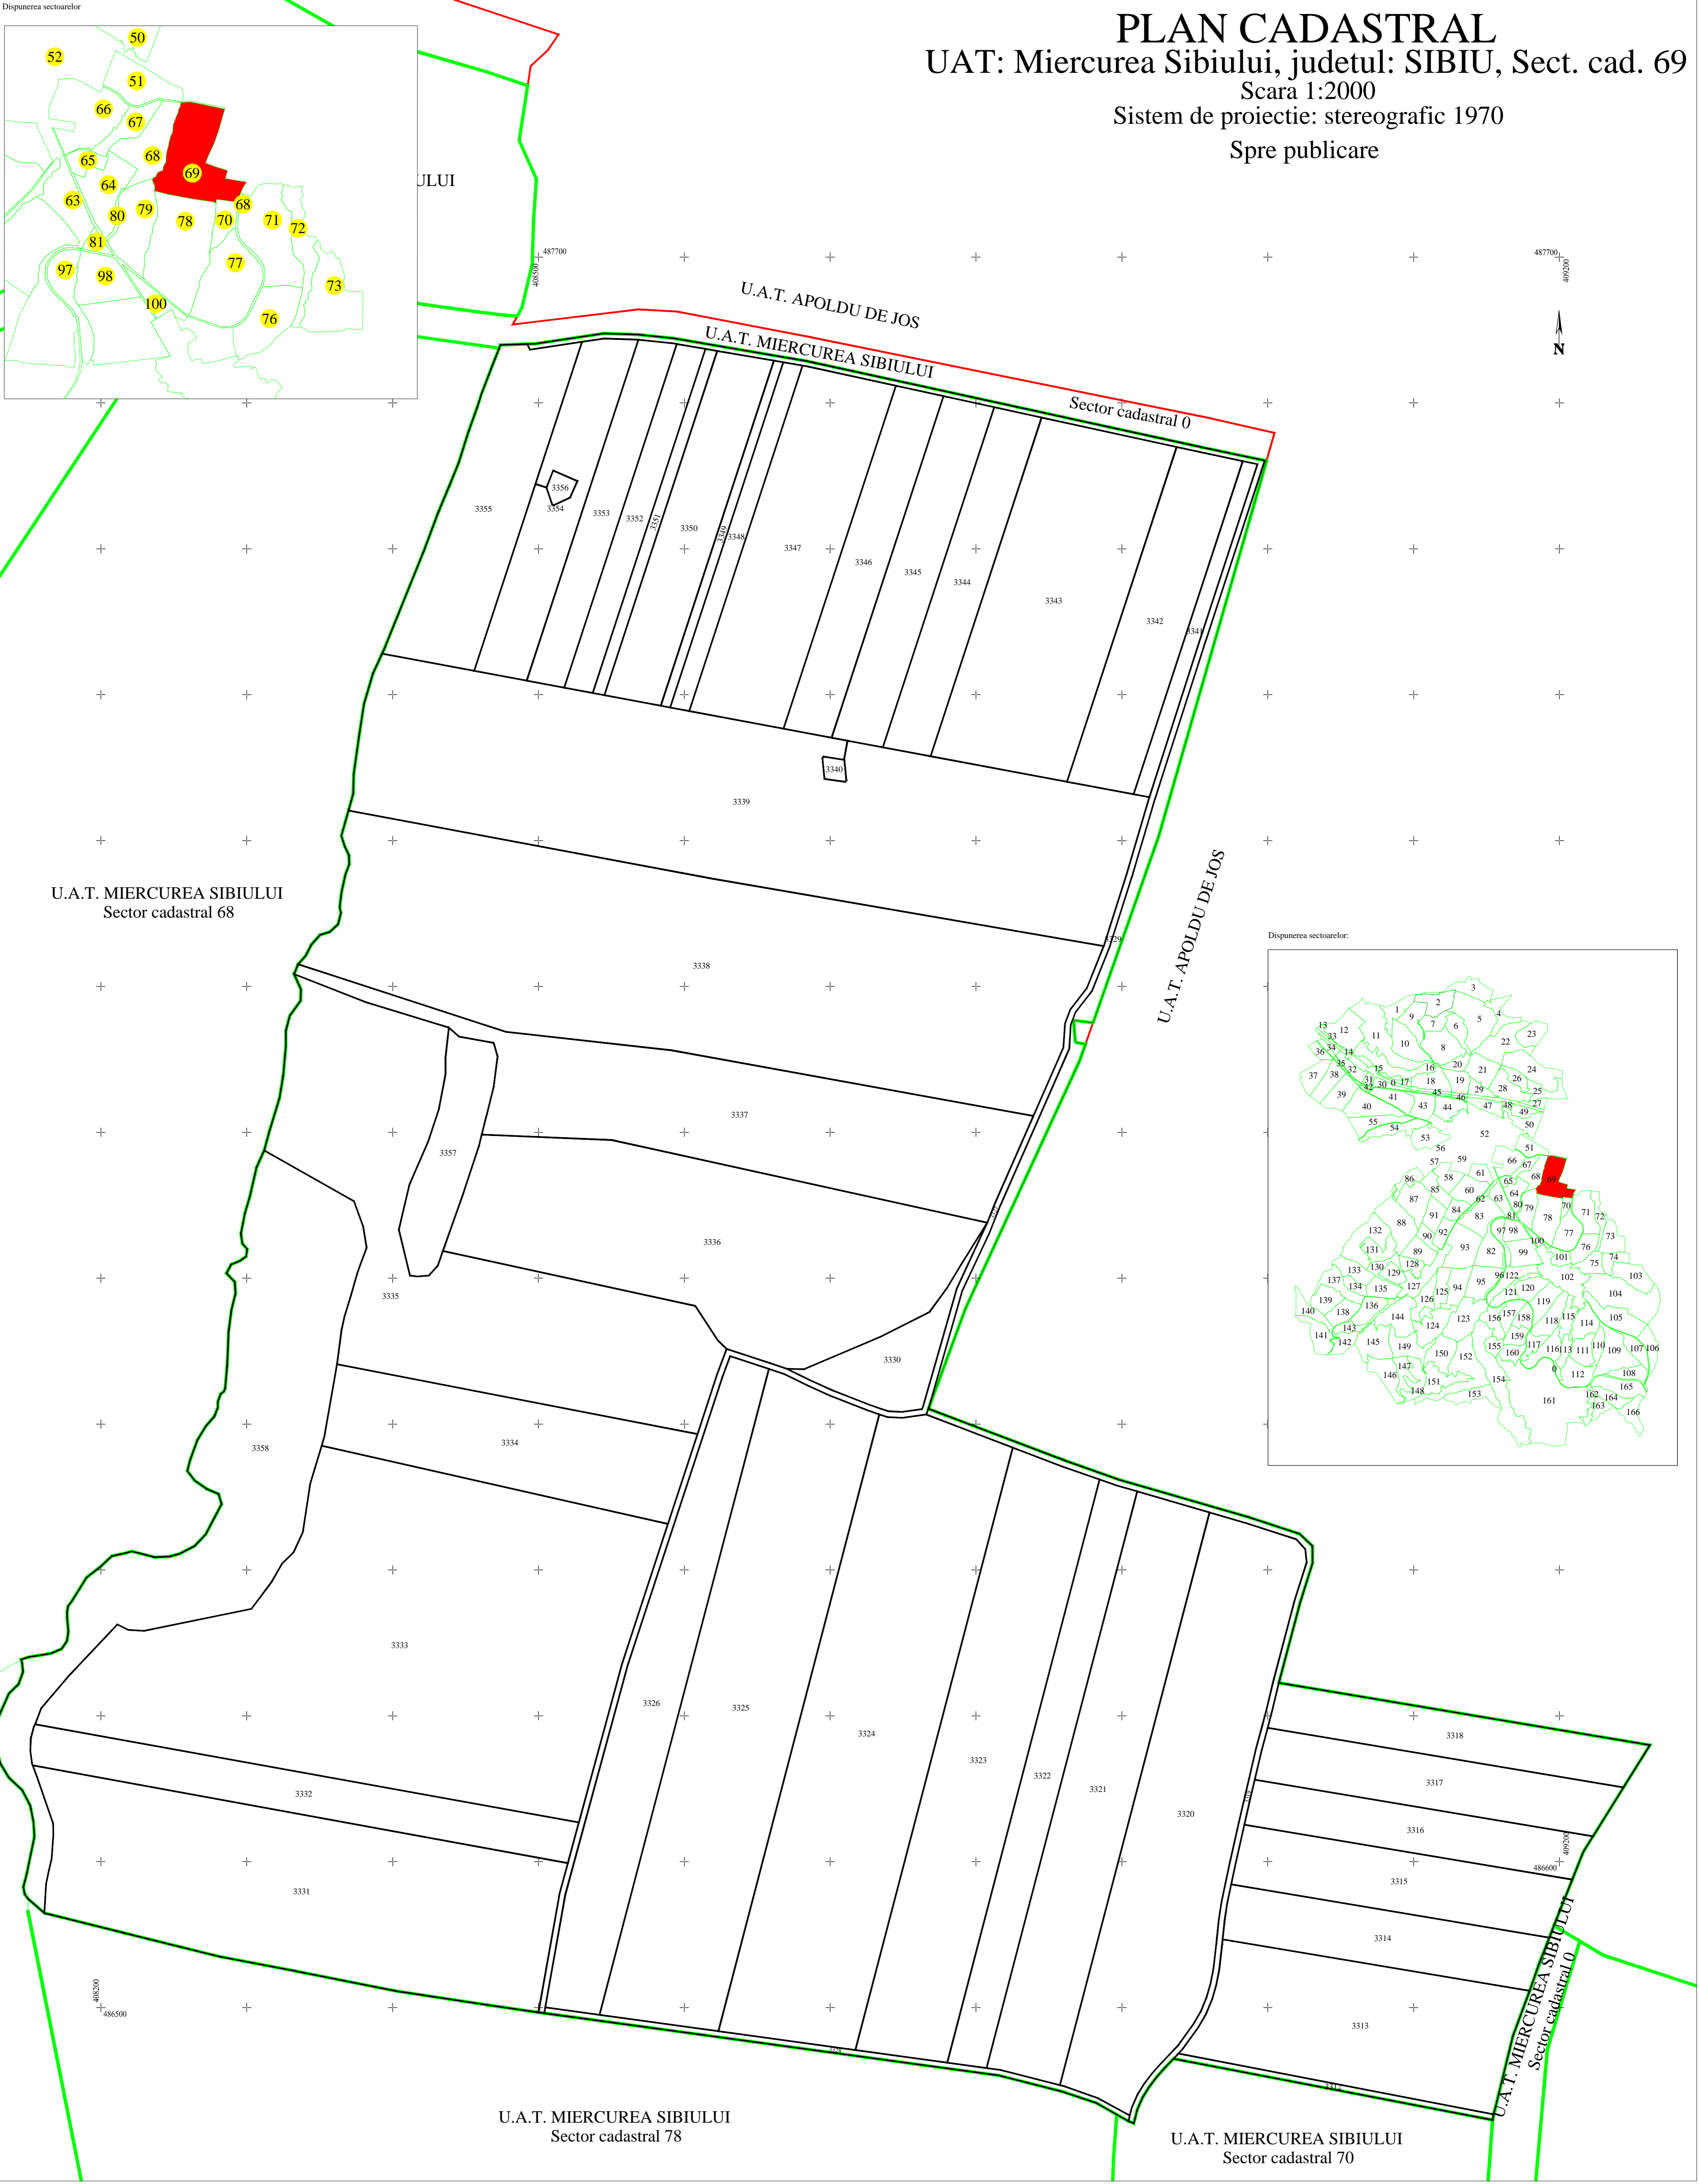

PLAN CADASTRAL

UAT: Miercurea Sibiului, judetul: SIBIU, Sect. cad. 69
 Scara 1:2000
 Sistem de proiectie: stereografic 1970
 Spre publicare

LEGENDA

Numar Sector	69
ID imobil	15
Limita sector	
Limita imobil	
Limita UAT	

EXECUTANT:
 SURVEY COMPANY MD SRL
 CA: RO-B-F.nr.1628/2019, class III
 pm:
 Ing Dipl DRAGOIU MIHAI
 CA: RO-B-F. nr.2388/2021, cat.D