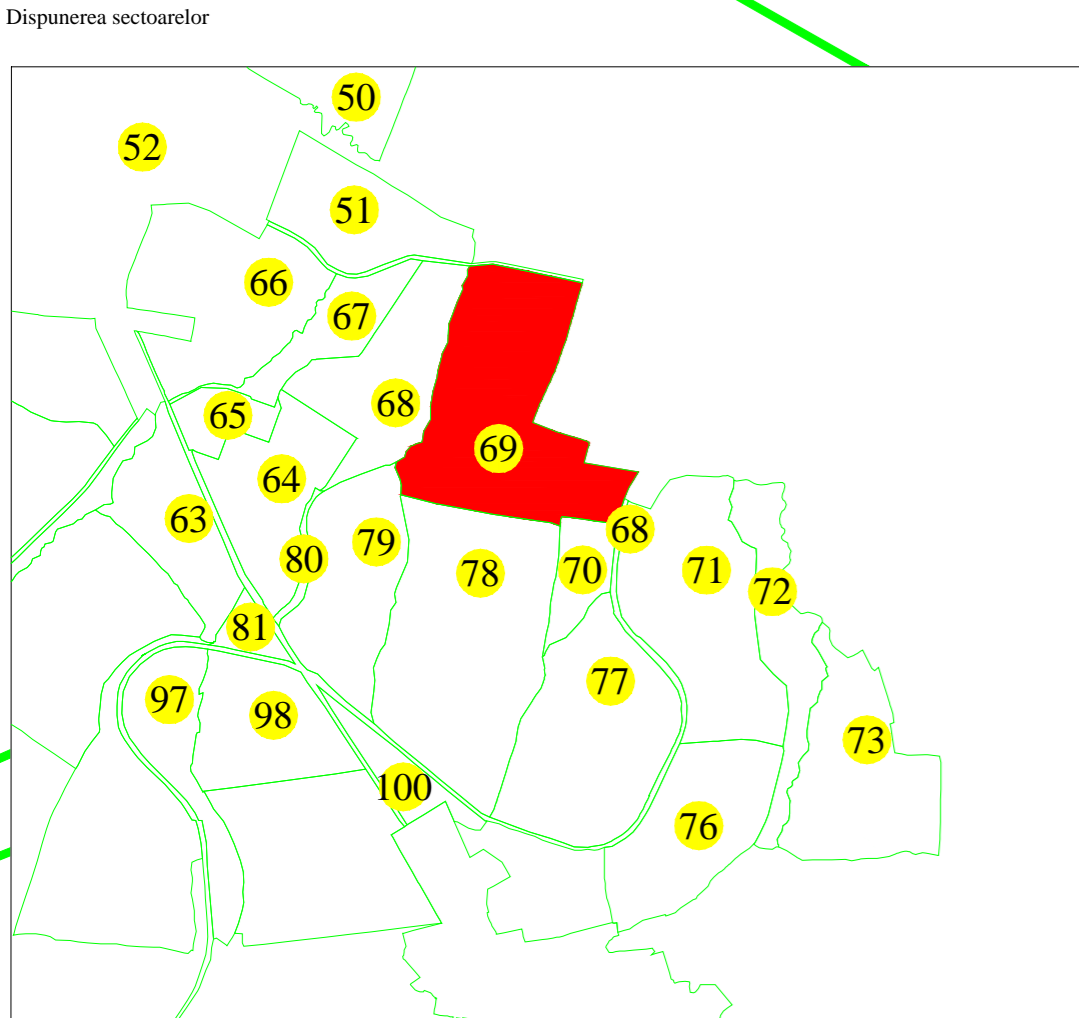

PLAN CADASTRAL

UAT: Miercurea Sibiului, judetul: SIBIU, Sect. cad. 69
 Scara 1:2000
 Sistem de proiectie: stereografic 1970
 Spre publicare

LEGENDA

Numar Sector	69
ID imobil	15
Limita sector	
Limita imobil	
Limita UAT	