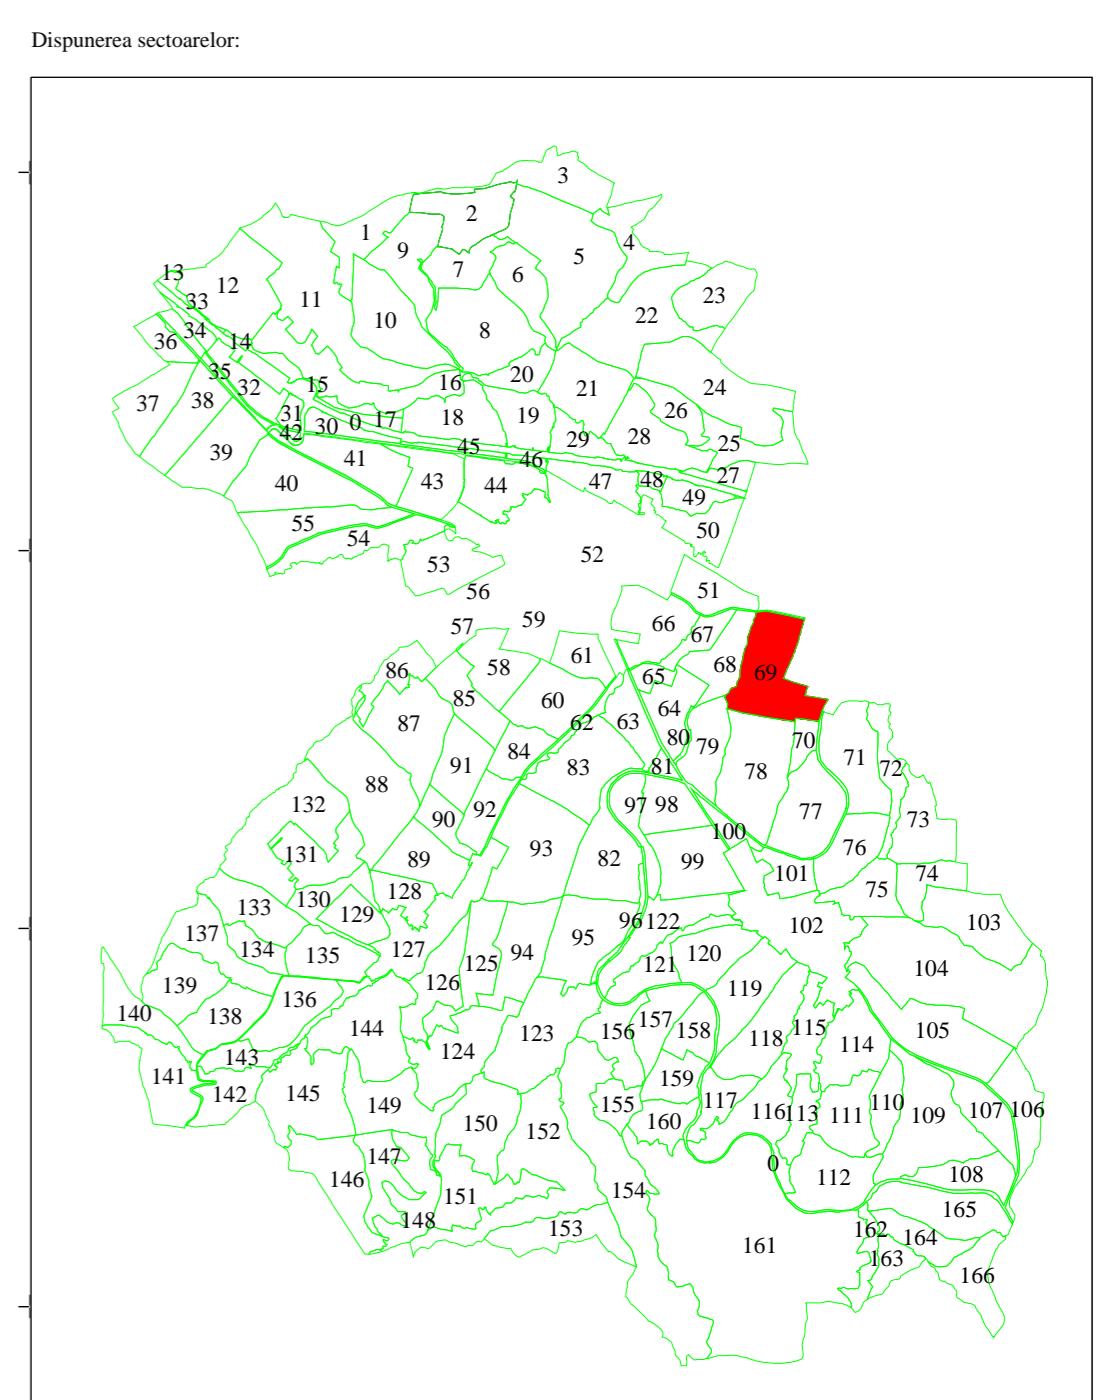

PLAN CADASTRAL

UAT: Miercurea Sibiului, judetul: SIBIU, Sect. cad. 69
 Scara 1:2000
 Sistem de proiectie: stereografic 1970
 Spre publicare

LEGENDA

Numar Sector	69
ID imobil	15
Limita sector	
Limita imobil	
Limita UAT	

EXECUTANT:
 SURVEY COMPANY MD SRL
 CA: RO-B-F.nr.1628/2019, class III
 pm:
 Ing Dipl DRAGOIU MIHAI
 CA: RO-B-F. nr.2388/2021, cat.D