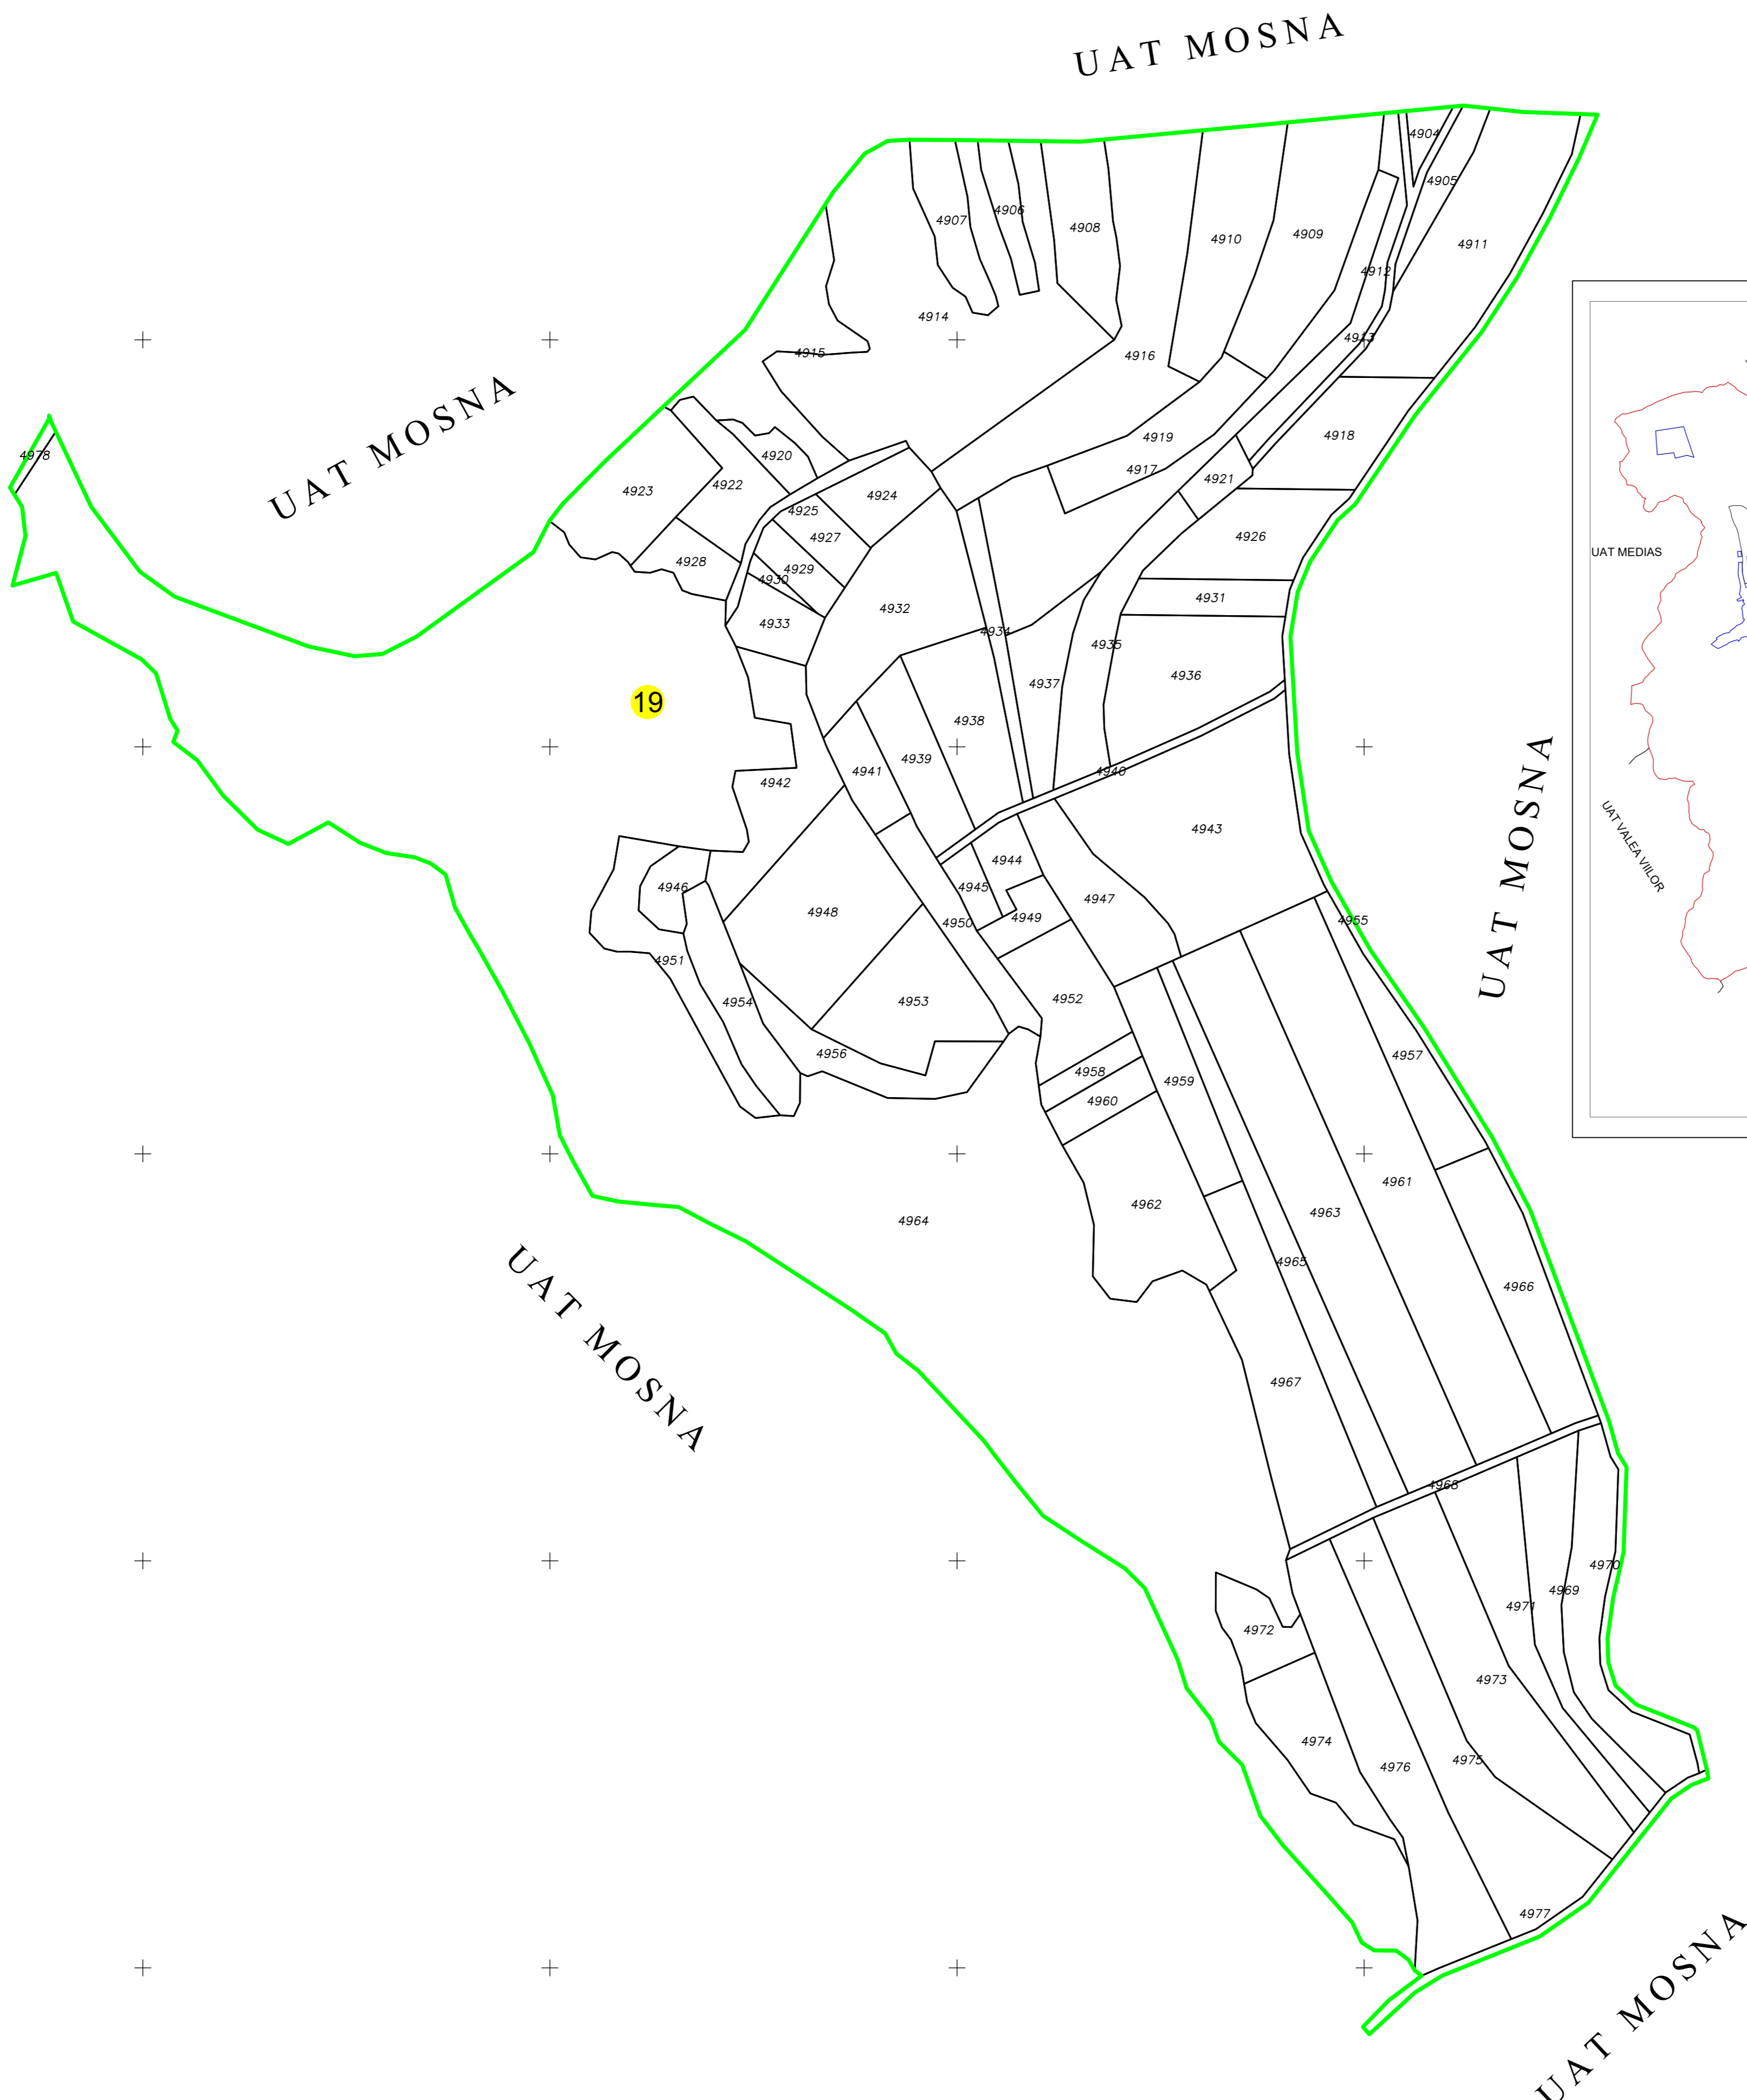

PLAN CADASTRAL
UAT: Mosna, judetul: SIBIU, Sect. cad. 19
Scara 1:2000
Sistem de proiectie: stereografic 1970
Spre Publicare

LEGENDA	
Numar Sector	19
Cod constructie	C1
ID imobil	15
Limita sector	— (green line)
Limita imobil	— (black line)
Hidrografie	— (blue line)
Limita UAT	— (red line)
Limita intravilan	— (blue line)
Limita tarfa	— (cyan line)
Numar tarfa	26
Numar postal	37B
Limita constructie	— (black line)