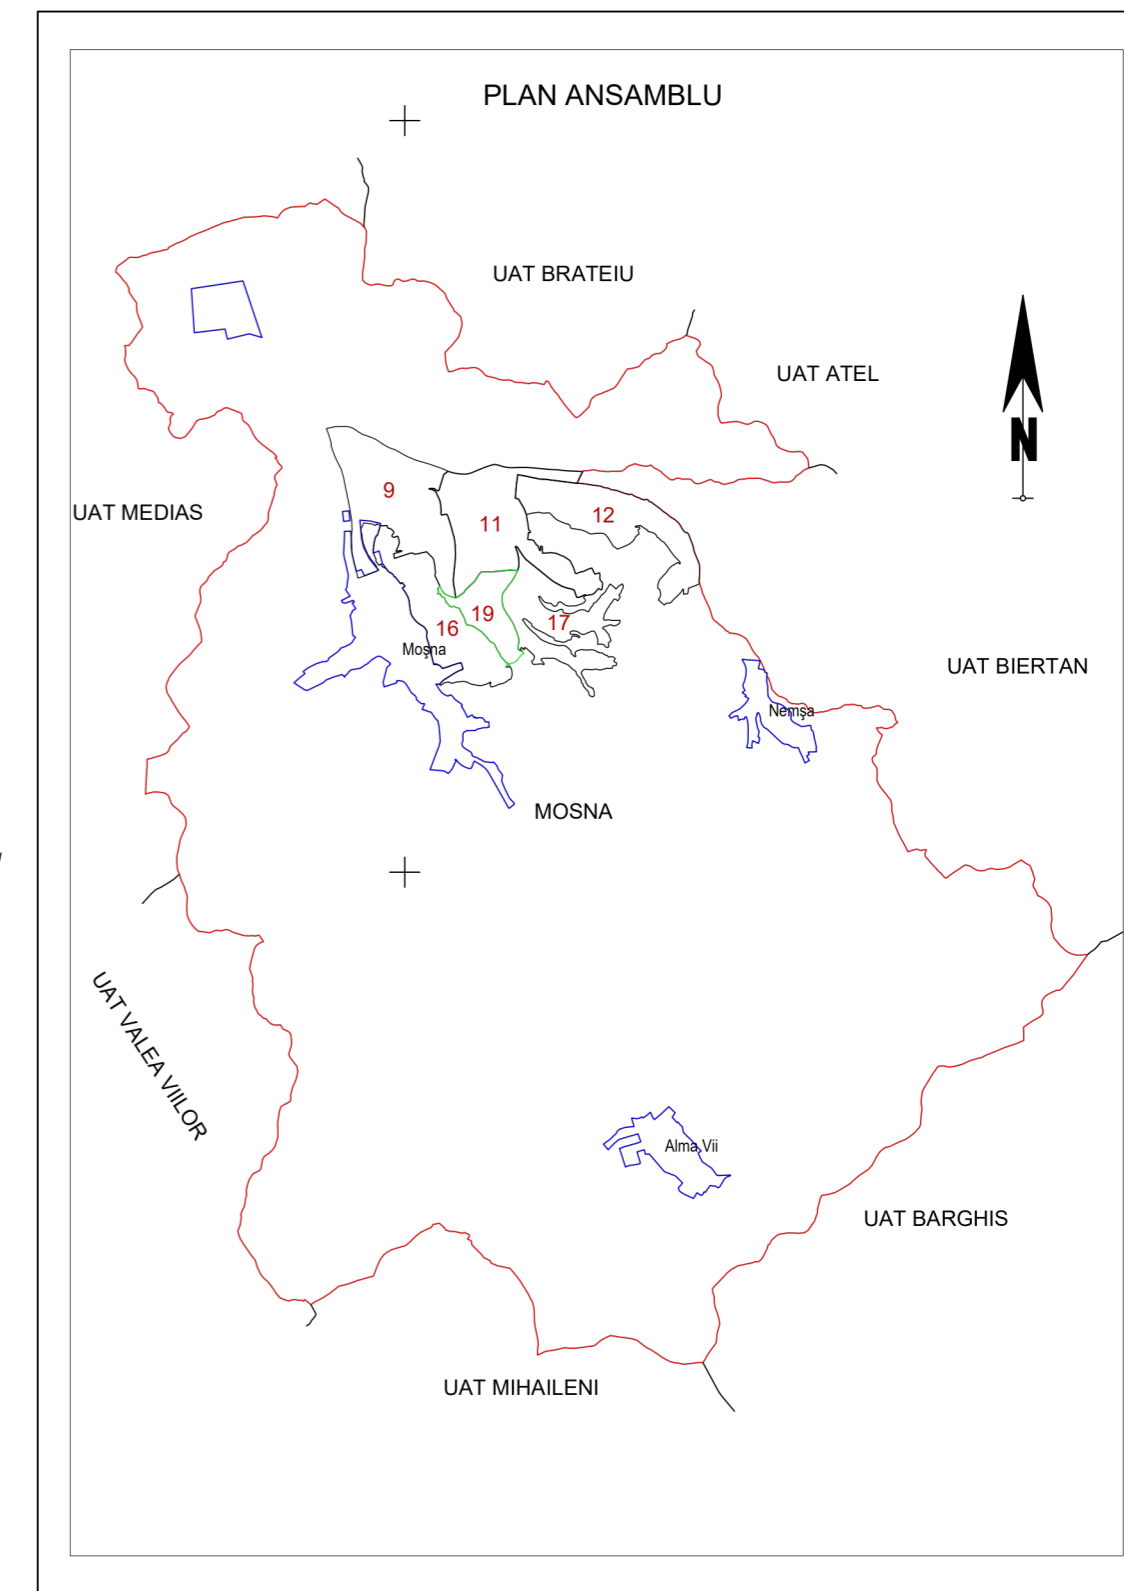

PLAN CADASTRAL
UAT: Mosna, judetul: SIBIU, Sect. cad. 19
Scara 1:2000
Sistem de proiectie: stereografic 1970
Spre Publicare

LEGENDA	
Numar Sector	19
Cod constructie	C1
ID imobil	15
Limita sector	— (green line)
Limita imobil	— (black line)
Hidrografie	— (blue line)
Limita UAT	— (red line)
Limita intravilan	— (blue line)
Limita tarfa	— (cyan line)
Numar tarfa	26
Numar postal	37B
Limita constructie	— (black line)