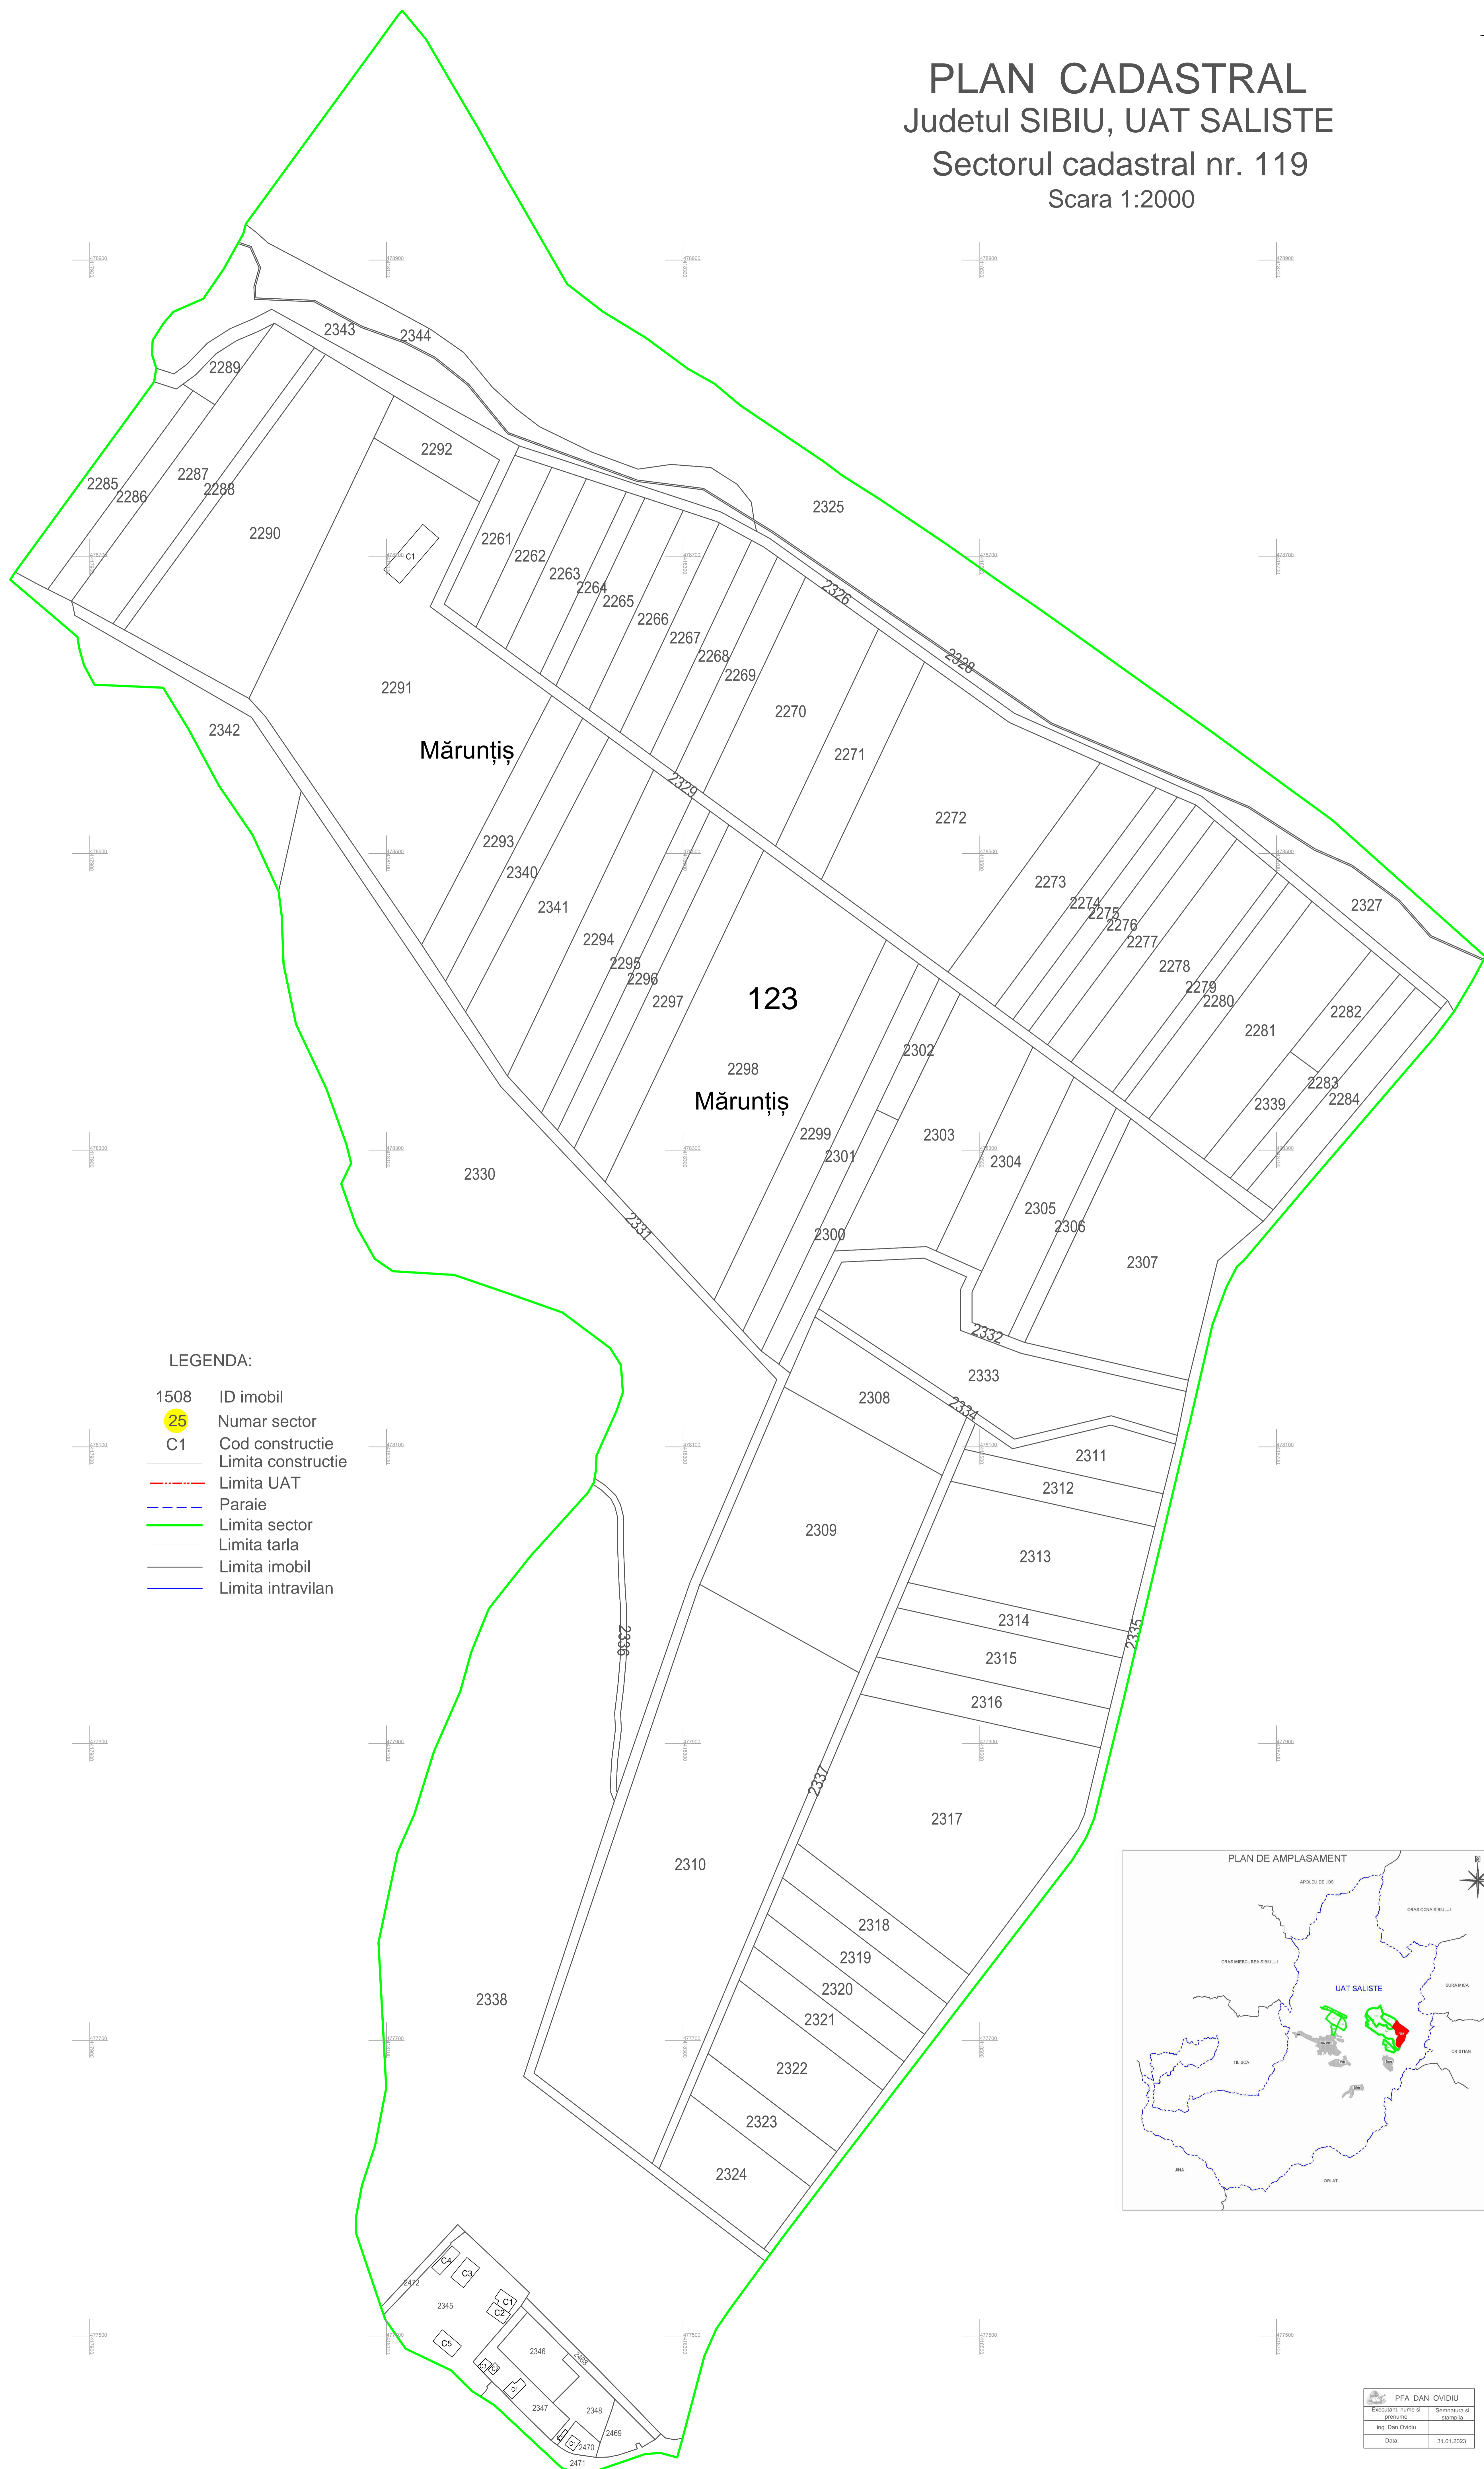

**PLAN CADASTRAL**  
 Judetul SIBIU, UAT SALISTE  
 Sectorul cadastral nr. 119  
 Scara 1:2000

**LEGENDA:**

- 1508 ID imobil
- 25 Numar sector
- C1 Cod constructie
- Limita constructie
- - - - - Limita UAT
- - - - - Paraie
- Limita sector
- Limita tarla
- Limita imobil
- Limita intravilan

PFA DAN OVIDIU  
 Execuție numerică și  
 planșă  
 Ing. Dan Ovidiu  
 Data: 31.01.2023