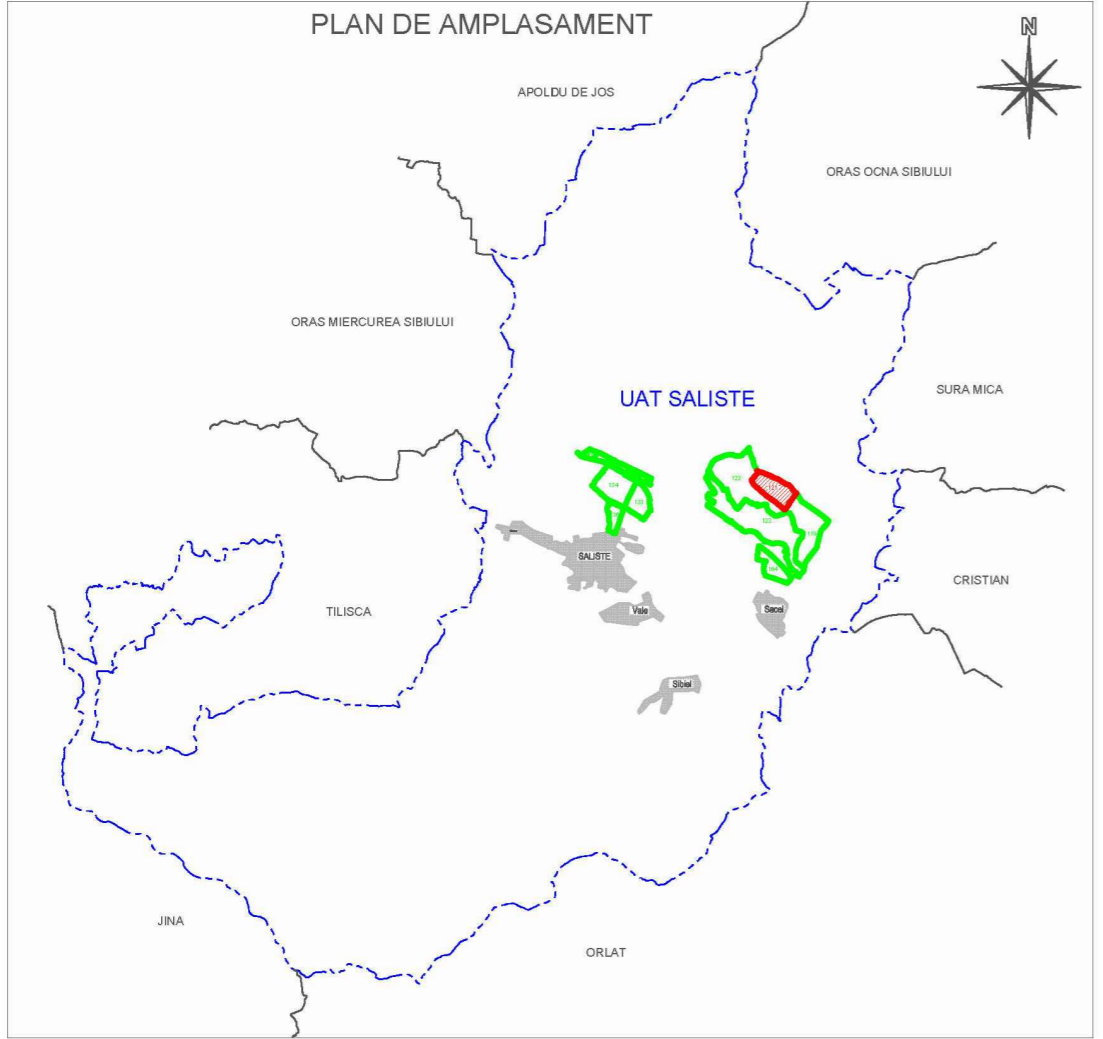

# PLAN CADASTRAL

## Judetul SIBIU, UAT SĂLIȘTE

### Sectorul cadastral nr. 121

Scara 1:2000

**LEGENDA:**

- 1508 ID imobil
- 25 Numar sector
- C1 Cod constructie
- Limita constructie
- - - - - Limita UAT
- - - - - Paraie
- Limita sector
- Limita tarla
- Limita imobil
- Limita intravilan