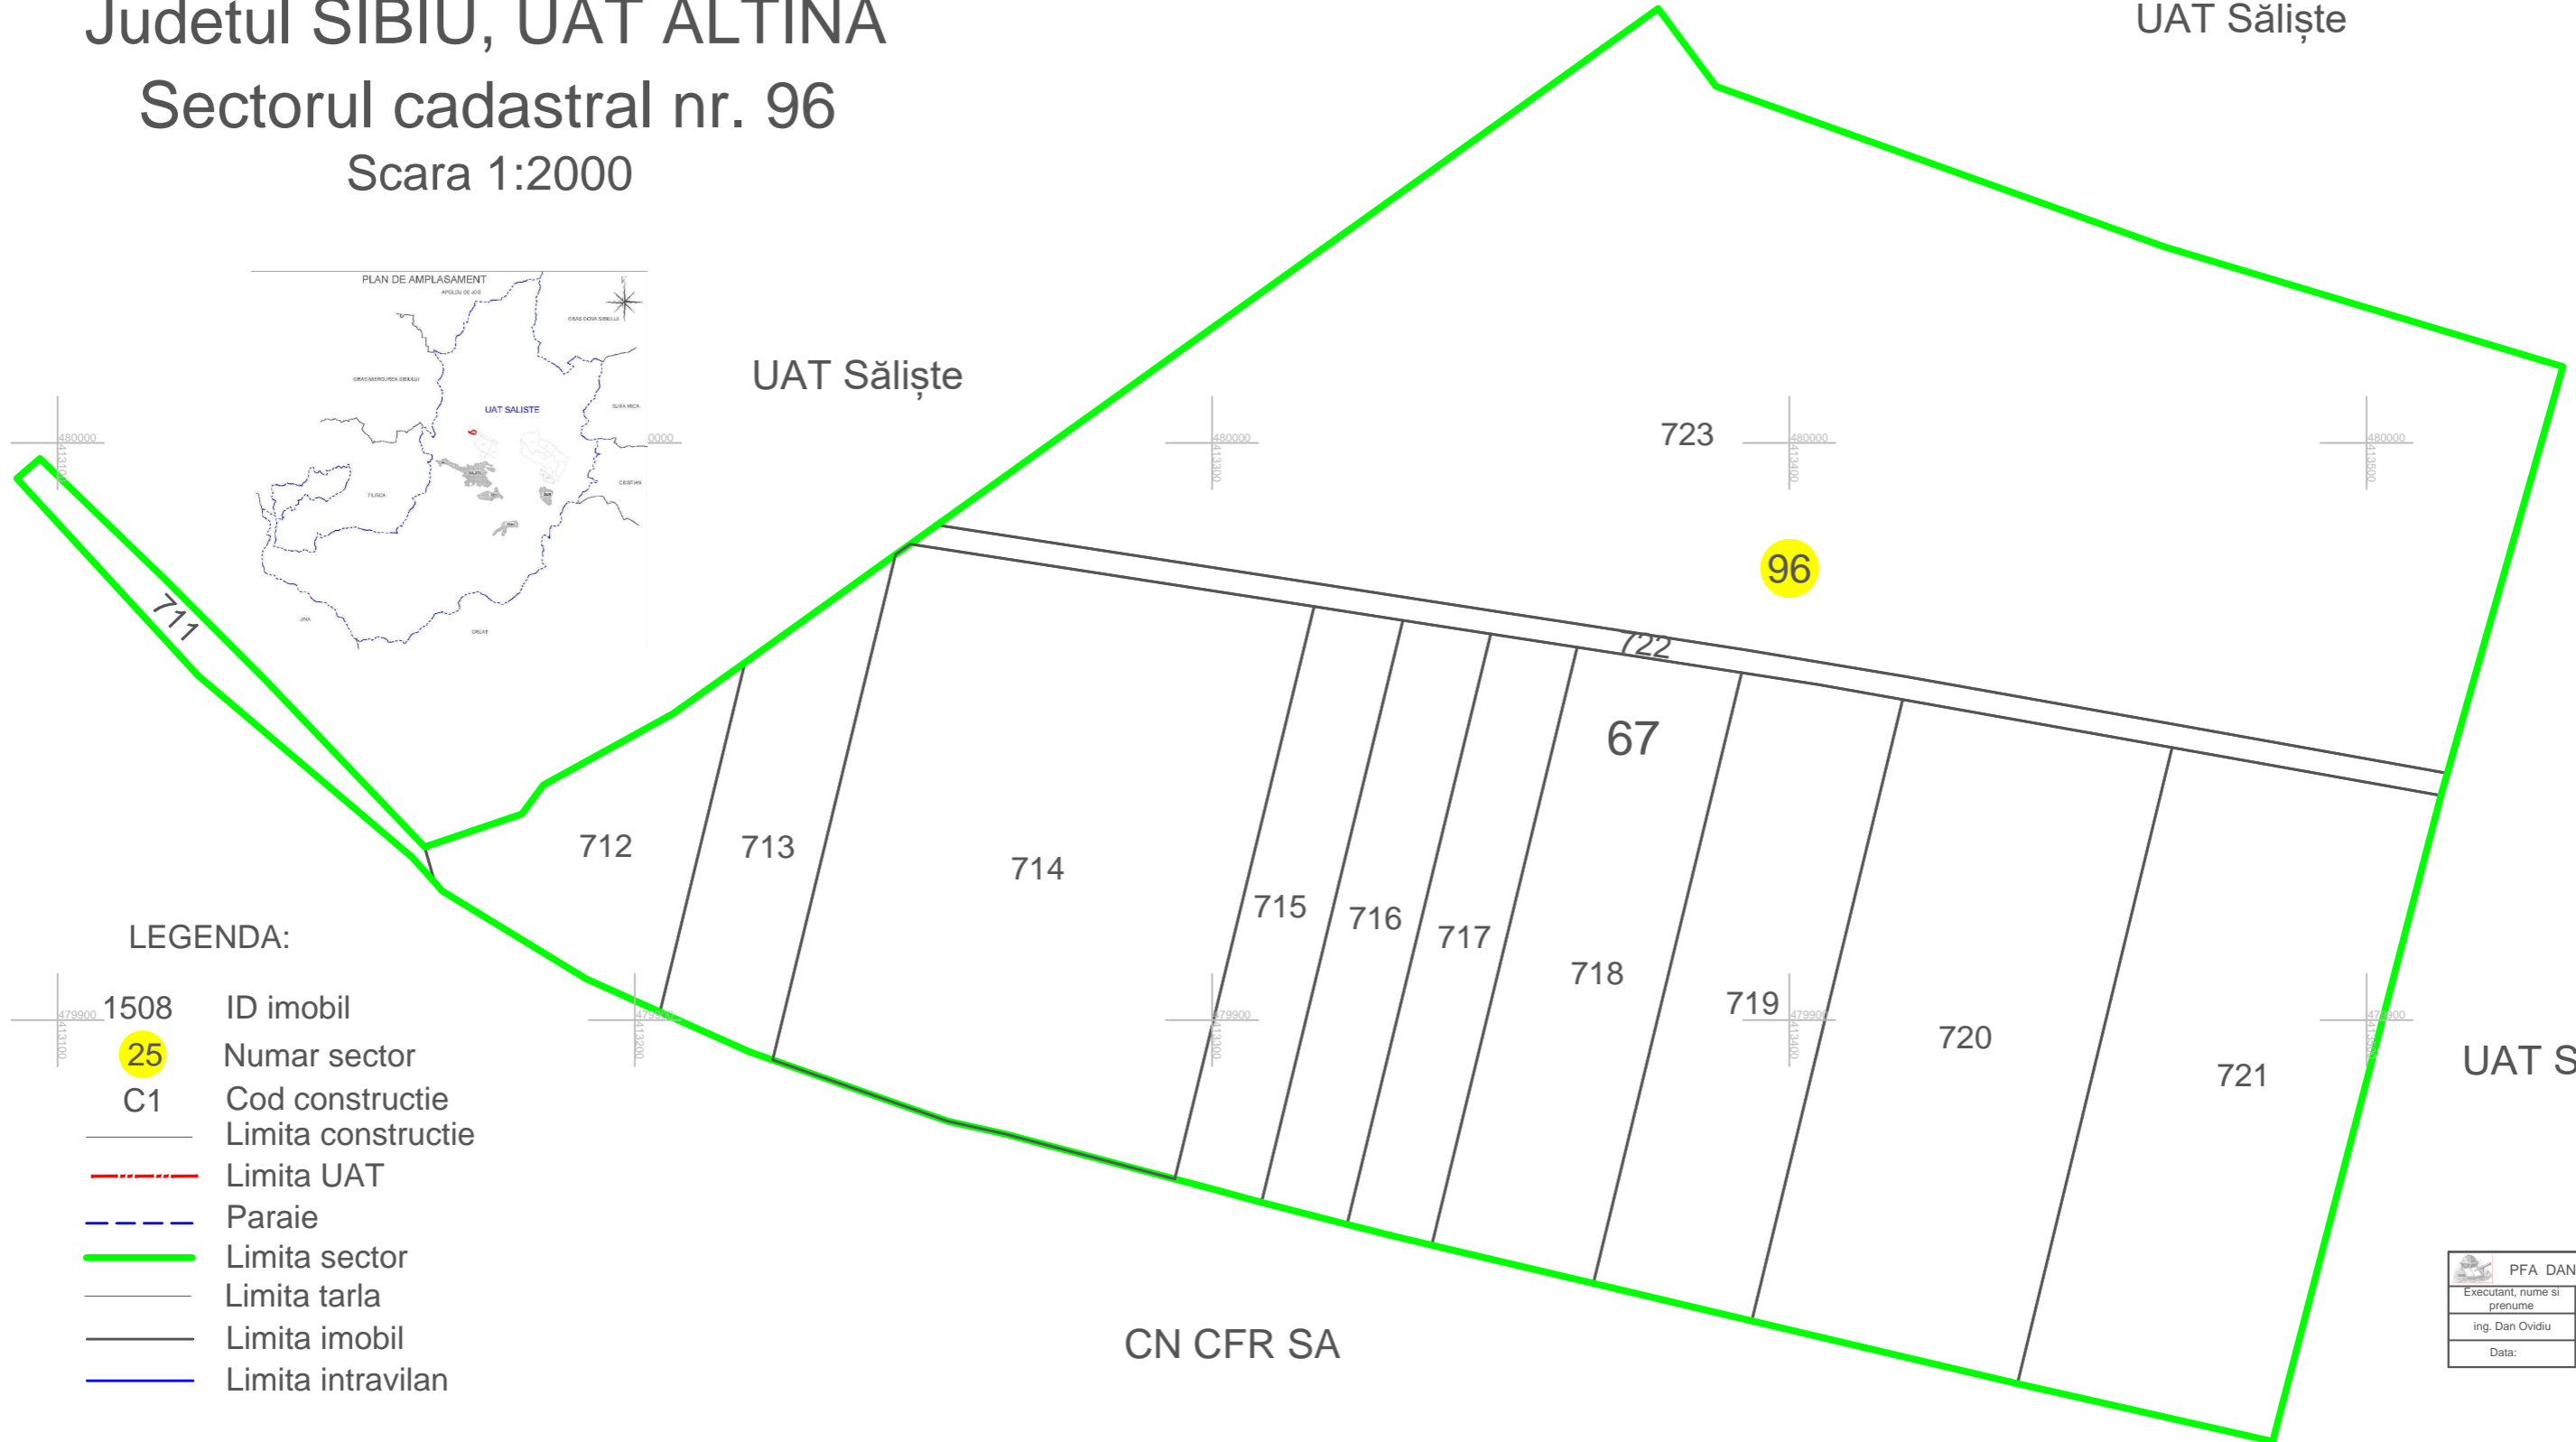

PLAN CADASTRAL

Judetul SIBIU, UAT ALTINA

Sectorul cadastral nr. 96

Scara 1:2000

UAT Săliște

UAT Săliște

LEGENDA:

- 1508 ID imobil
- 25 Numar sector
- C1 Cod constructie
- Limita constructie
- - - Limita UAT
- - - Paraie
- Limita sector
- Limita tarla
- Limita imobil
- Limita intravilan