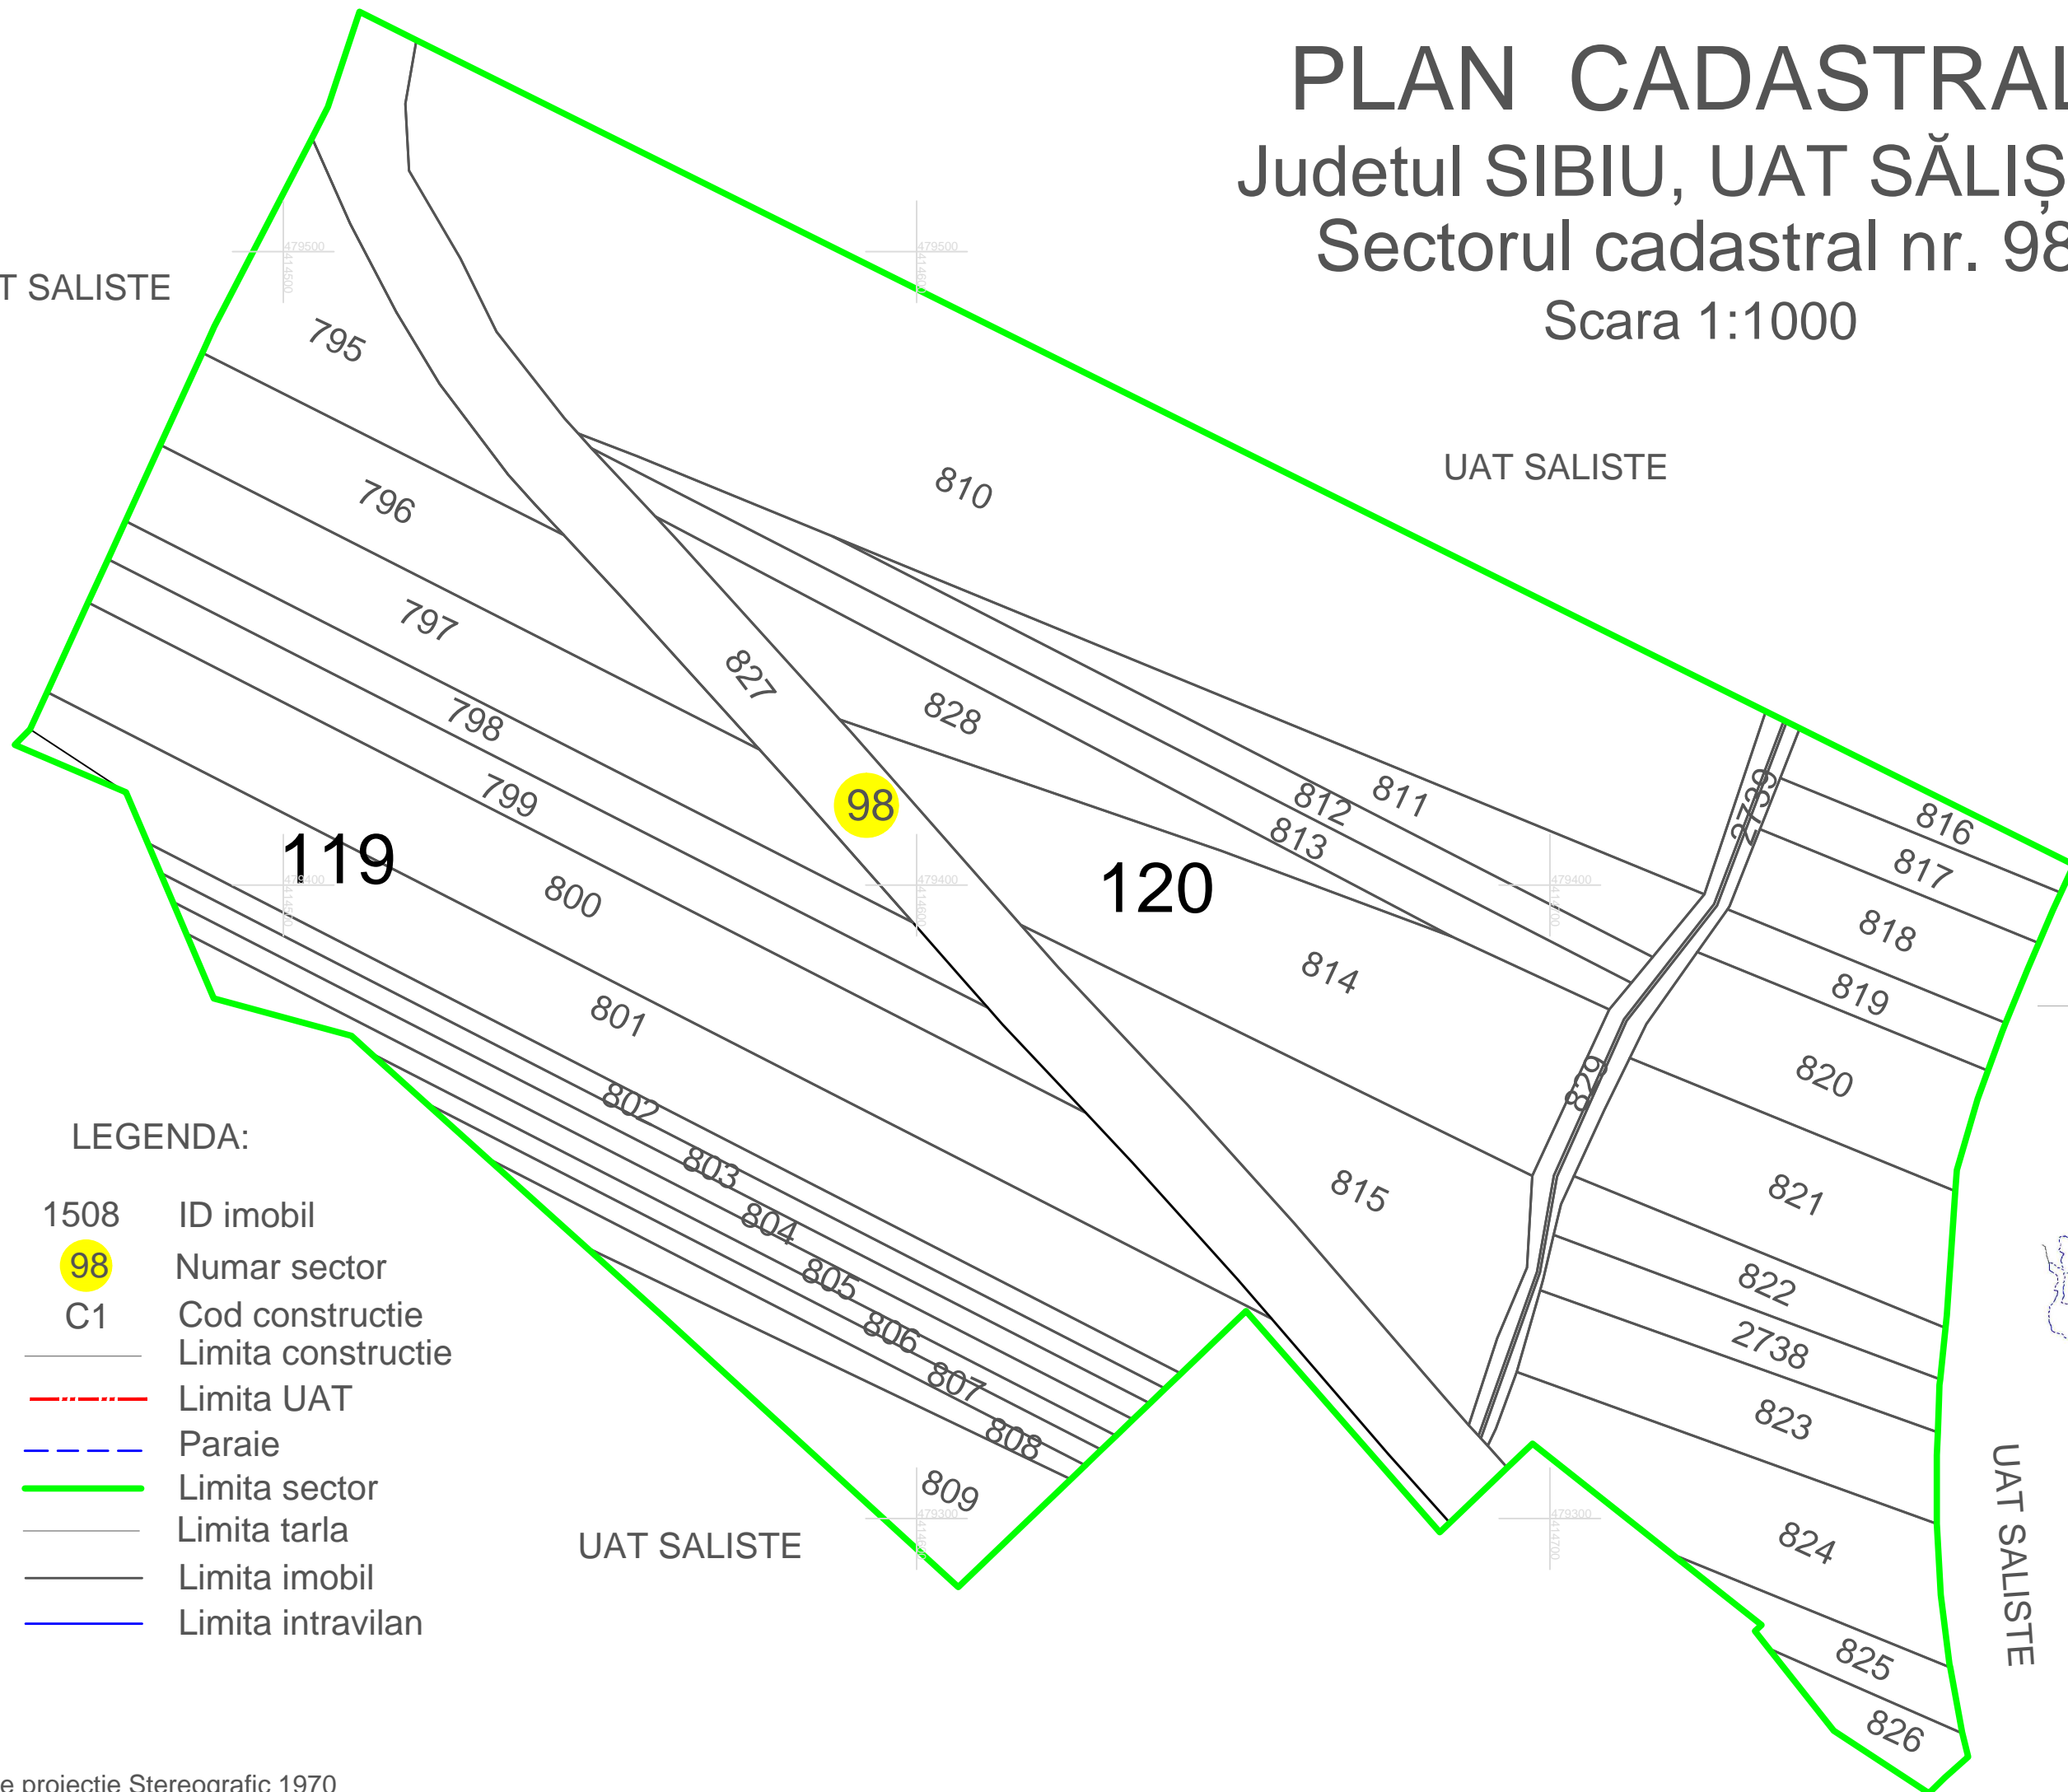

PLAN CADASTRAL

Judetul SIBIU, UAT SĂLIȘTE

Sectorul cadastral nr. 98

UAT SALISTE

Scara 1:1000

UAT SALISTE

LEGENDA:

- 1508 ID imobil
- 98 Numar sector
- C1 Cod constructie
- Limita constructie
- - - - - Limita UAT
- - - - - Paraie
- Limita sector
- Limita tarla
- Limita imobil
- Limita intravilan