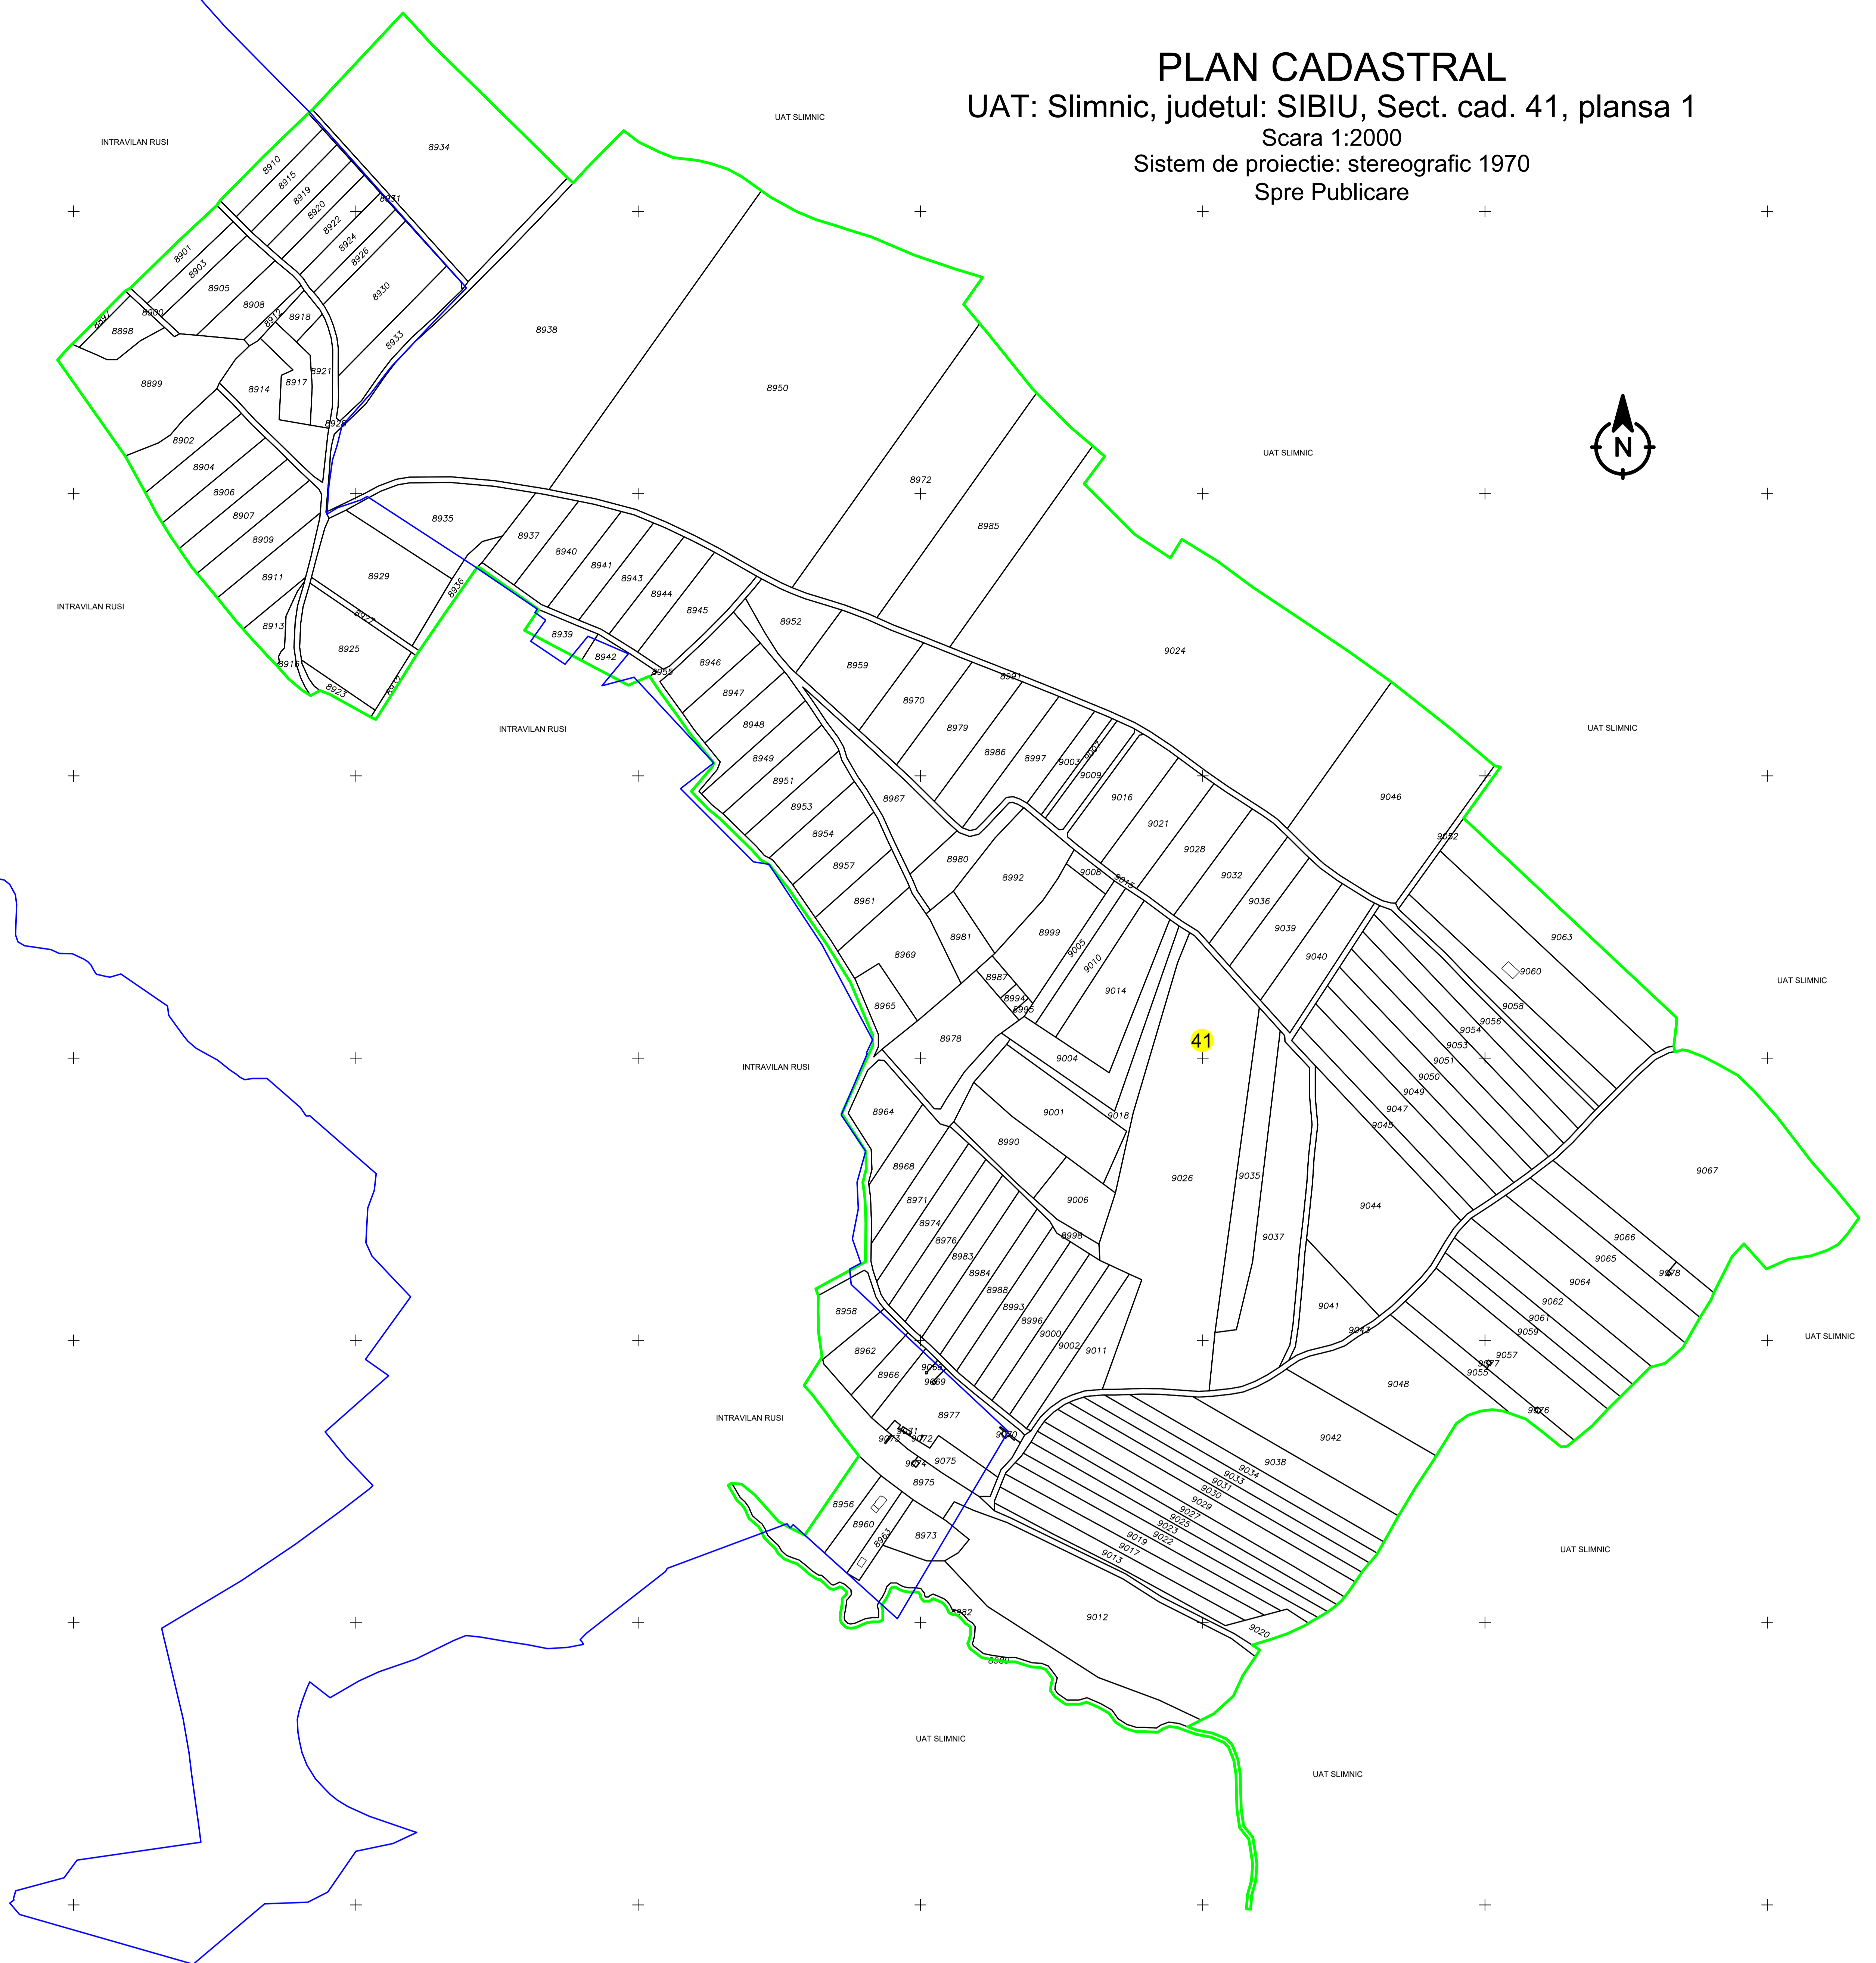

PLAN CADASTRAL
 UAT: Slimnic, judetul: SIBIU, Sect. cad. 41, plansa 1
 Scara 1:2000
 Sistem de proiectie: stereografic 1970
 Spre Publicare

LEGENDA

Numar sector	41
Cod constructie	C1
ID imobil	15
Limita sector	—
Limita imobil	—
Hidrografie	—
Limita UAT	—
Limita intravilan	—
Limita teren	—
Numar teren	39
Numar postal	37B
Limita constructie	—