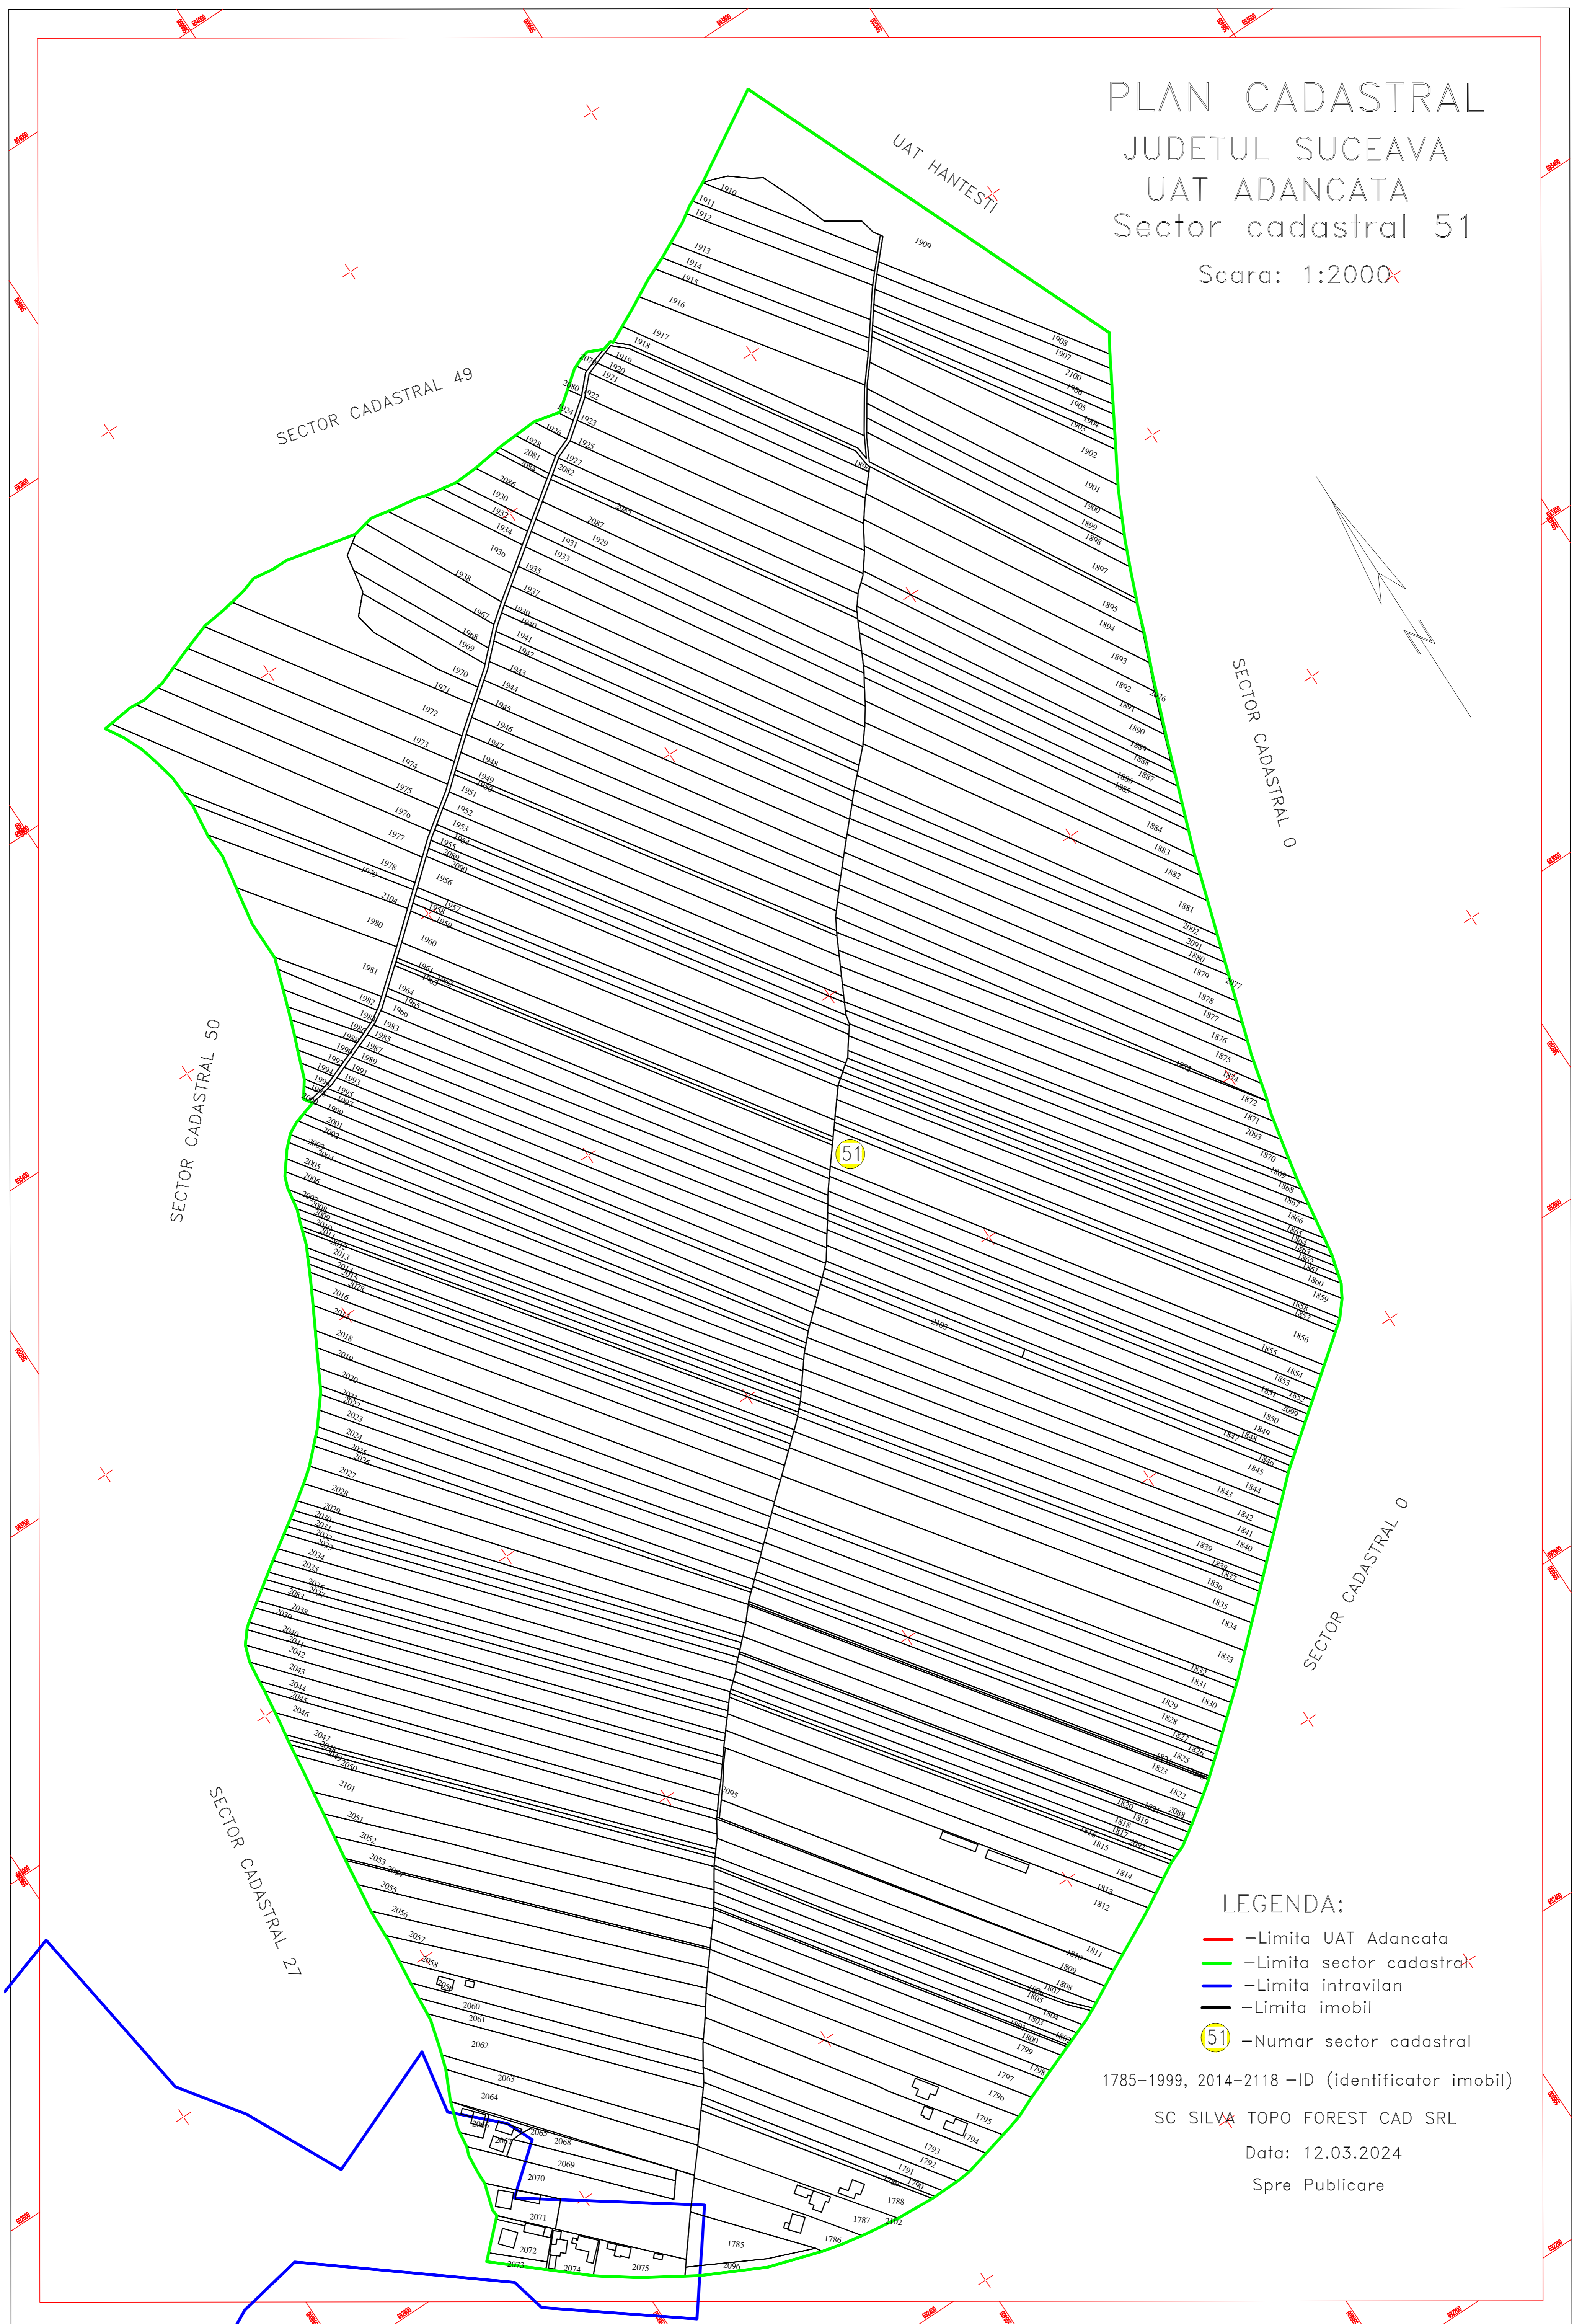

PLAN CADASTRAL
JUDETUL SUCEAVA
UAT ADANCATA
Sector cadastral 51

Scara: 1:2000

LEGENDA:

- Limita UAT Adancata
- Limita sector cadastral
- Limita intravilan
- Limita imobil
- 51 -Numar sector cadastral

1785-1999, 2014-2118 -ID (identificator imobil)

SC SILVA TOPO FOREST CAD SRL

Data: 12.03.2024

Spre Publicare