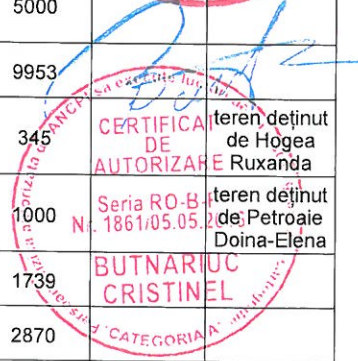

Nr. crt.	Nume / denumire deținător	Data nașterii / CUI	Identificator	Planșa	Sector cadastral	Adresa imobilului	Suprafața în proprietate (mp)	Suprafața în posesie (mp)	Observații deținător
69	CIUC CRISTINA		6276		25	Extravilan, UAT. Berchișești, Jud. Suceava; (Tarla: 69, Parcela: 1195)	1200		
70	CIUC ELENA	07.02.1969	6250		25	Extravilan, UAT. Berchișești, Jud. Suceava; (Tarla: 69, Parcela: 1176/1, 1176/2, 1177; Tarla: 69, Parcela: 1176/2)		11526	
71	CIUC ELENA	07.02.1969	6331		25	Extravilan, UAT. Berchișești, Jud. Suceava; (Tarla: 69, Parcela: 1188)		2000	
72	CIUC ELENA	07.02.1969	6393		25	Extravilan, UAT. Berchișești, Jud. Suceava; (Tarla: 69, Parcela: 1188)		1200	
73	CIUC GHEORGHE		6250		25	Extravilan, UAT. Berchișești, Jud. Suceava; (Tarla: 69, Parcela: 1176/1, 1176/2, 1177; Tarla: 69, Parcela: 1176/2)	11526		
74	CIUC GHEORGHE		6251		25	Extravilan, UAT. Berchișești, Jud. Suceava; (Tarla: 69, Parcela: 1176/1, 1179)	2087		
75	CIUC GHEORGHE		6252		25	Extravilan, UAT. Berchișești, Jud. Suceava; (Tarla: 69, Parcela: 1176/1, 1179)	2083		
76	CIUC GHERASIM		6250		25	Extravilan, UAT. Berchișești, Jud. Suceava; (Tarla: 69, Parcela: 1176/1, 1176/2, 1177; Tarla: 69, Parcela: 1176/2)	11526		
77	CIUC GHERASIM		6251		25	Extravilan, UAT. Berchișești, Jud. Suceava; (Tarla: 69, Parcela: 1176/1, 1179)	2087		
78	CIUC GHERASIM		6252		25	Extravilan, UAT. Berchișești, Jud. Suceava; (Tarla: 69, Parcela: 1176/1, 1179)	2083		
79	CIUC ILIE	26.08.1961	6250		25	Extravilan, UAT. Berchișești, Jud. Suceava; (Tarla: 69, Parcela: 1176/1, 1176/2, 1177; Tarla: 69, Parcela: 1176/2)		11526	
80	CIUC ILIE	26.08.1961	6331		25	Extravilan, UAT. Berchișești, Jud. Suceava; (Tarla: 69, Parcela: 1188)		2000	
81	CIUC ILIE	26.08.1961	6393		25	Extravilan, UAT. Berchișești, Jud. Suceava; (Tarla: 69, Parcela: 1188)		1200	
82	CIUC V. NICOLAE		6331		25	Extravilan, UAT. Berchișești, Jud. Suceava; (Tarla: 69, Parcela: 1188)	2000		
83	CIUC NICOLAE		6393		25	Extravilan, UAT. Berchișești, Jud. Suceava; (Tarla: 69, Parcela: 1188)	1200		
84	CIUC NICOLAI		6250		25	Extravilan, UAT. Berchișești, Jud. Suceava; (Tarla: 69, Parcela: 1176/1, 1176/2, 1177; Tarla: 69, Parcela: 1176/2)	11526		
85	CIUC NICOLAI		6251		25	Extravilan, UAT. Berchișești, Jud. Suceava; (Tarla: 69, Parcela: 1176/1, 1179)	2087		
86	CIUC NICOLAI		6252		25	Extravilan, UAT. Berchișești, Jud. Suceava; (Tarla: 69, Parcela: 1176/1, 1179)	2083		
87	COJOCAR IORDACHE		6270		25	Extravilan, UAT. Berchișești, Jud. Suceava; (Tarla: 69, Parcela: 1185, 1186)	5000		
88	COJOCAR VIORICA		6270		25	Extravilan, UAT. Berchișești, Jud. Suceava; (Tarla: 69, Parcela: 1185, 1186)	5000		
89	COJOCARIU MARIA-GABRIELA	14.08.1974	6490		25	Extravilan, UAT. Berchișești, Jud. Suceava; (Tarla: 70, Parcela: 1197)	9953		
90	COMUNA BERCHIȘEȘTI	17527456	6244		25	Extravilan, UAT. Berchișești, Jud. Suceava; (Tarla: 69, Parcela: 1177)	345		teren deținut de Hogeia Ruxanda
91	COMUNA BERCHIȘEȘTI	17527456	6246		25	Extravilan, UAT. Berchișești, Jud. Suceava; (Tarla: 69, Parcela: 1177)	1000		teren deținut de Petroaie Doina-Elena
92	COMUNA BERCHIȘEȘTI	17527456	6248		25	Extravilan, UAT. Berchișești, Jud. Suceava; (Tarla: 69, Parcela: 1177)	1739		
93	COMUNA BERCHIȘEȘTI	17527456	6249		25	Extravilan, UAT. Berchișești, Jud. Suceava; (Tarla: 69, Parcela: 1176/2)	2870		
94	COMUNA BERCHIȘEȘTI	17527456	6254		25	Extravilan, UAT. Berchișești, Jud. Suceava; (Tarla: 69, Parcela: 1179)	2600		teren deținut de Horga Ion, Horga Viorica