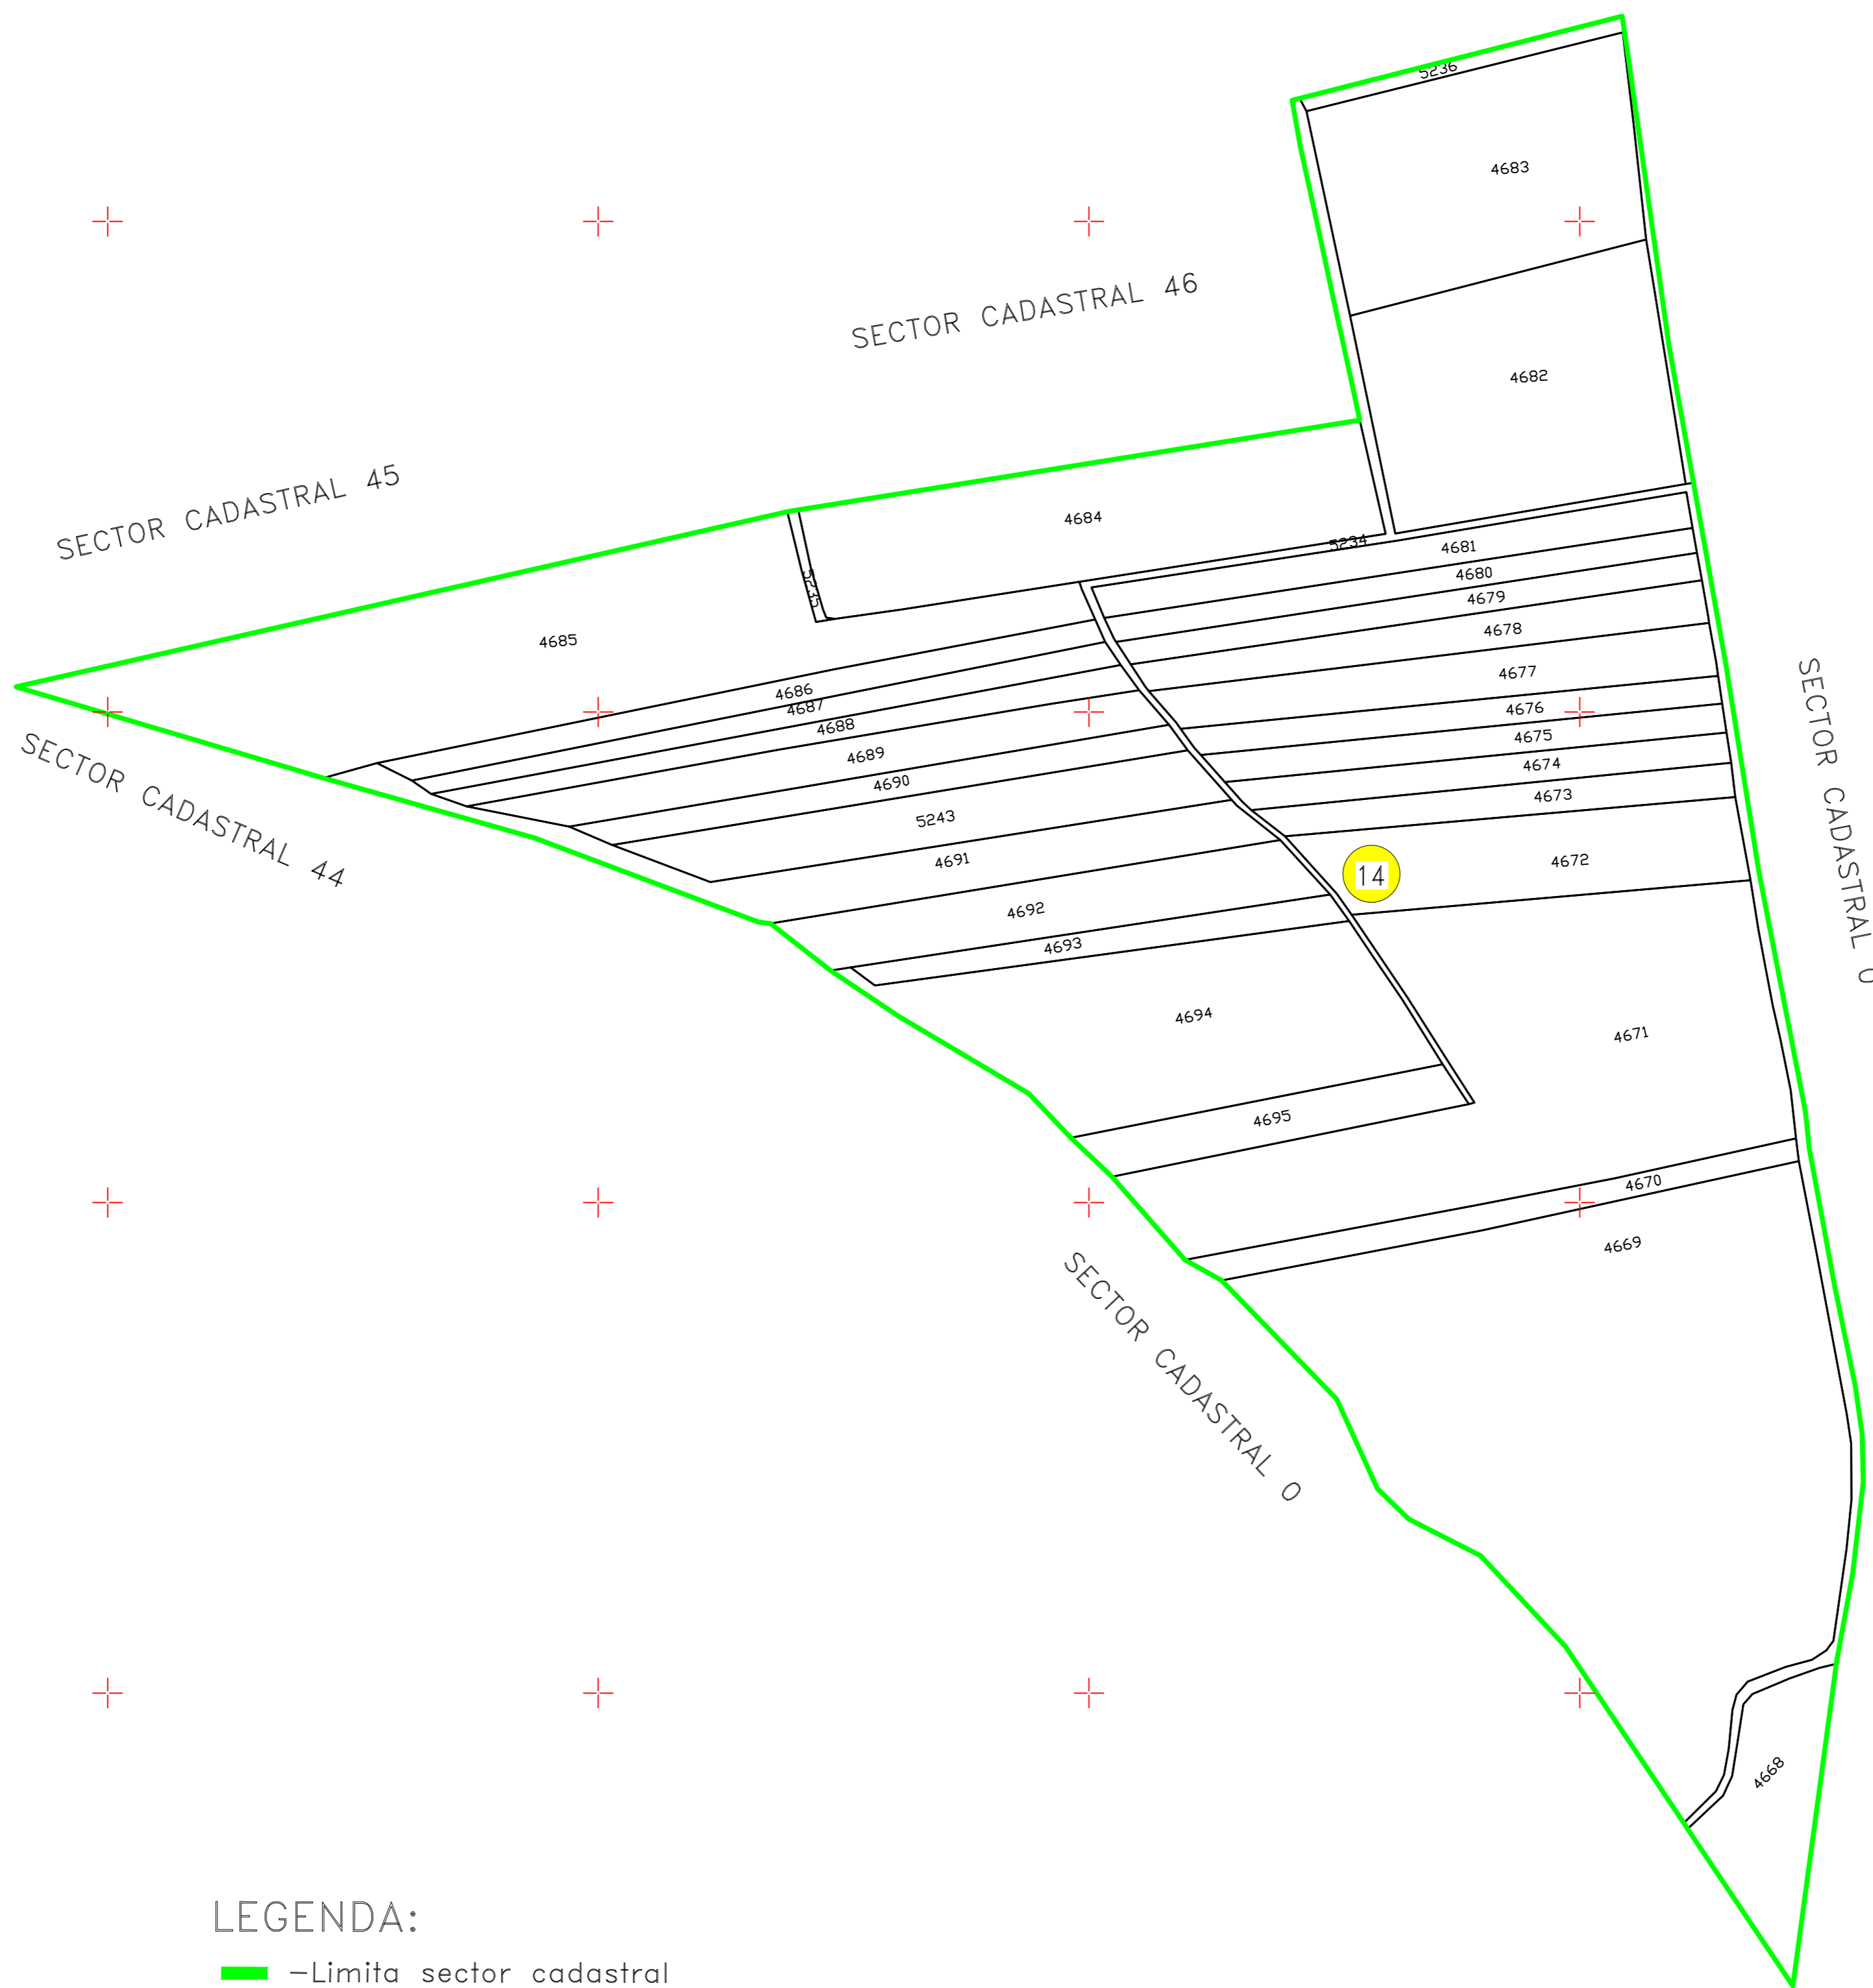

PLAN CADASTRAL
JUDETUL SUCEAVA
UAT CIPRIAN PORUMBESCU
Sector cadastral 14
Scara: 1:2000

LEGENDA:

-  -Limita sector cadastral
-  -Limita imobil
-  -Numar sector cadastral

4668-4695, 5234-5236, 5243-ID (identificator imobil)

SC SILVA TOPO FOREST CAD SRL

Data: 21.03.2024

Spre Publicare