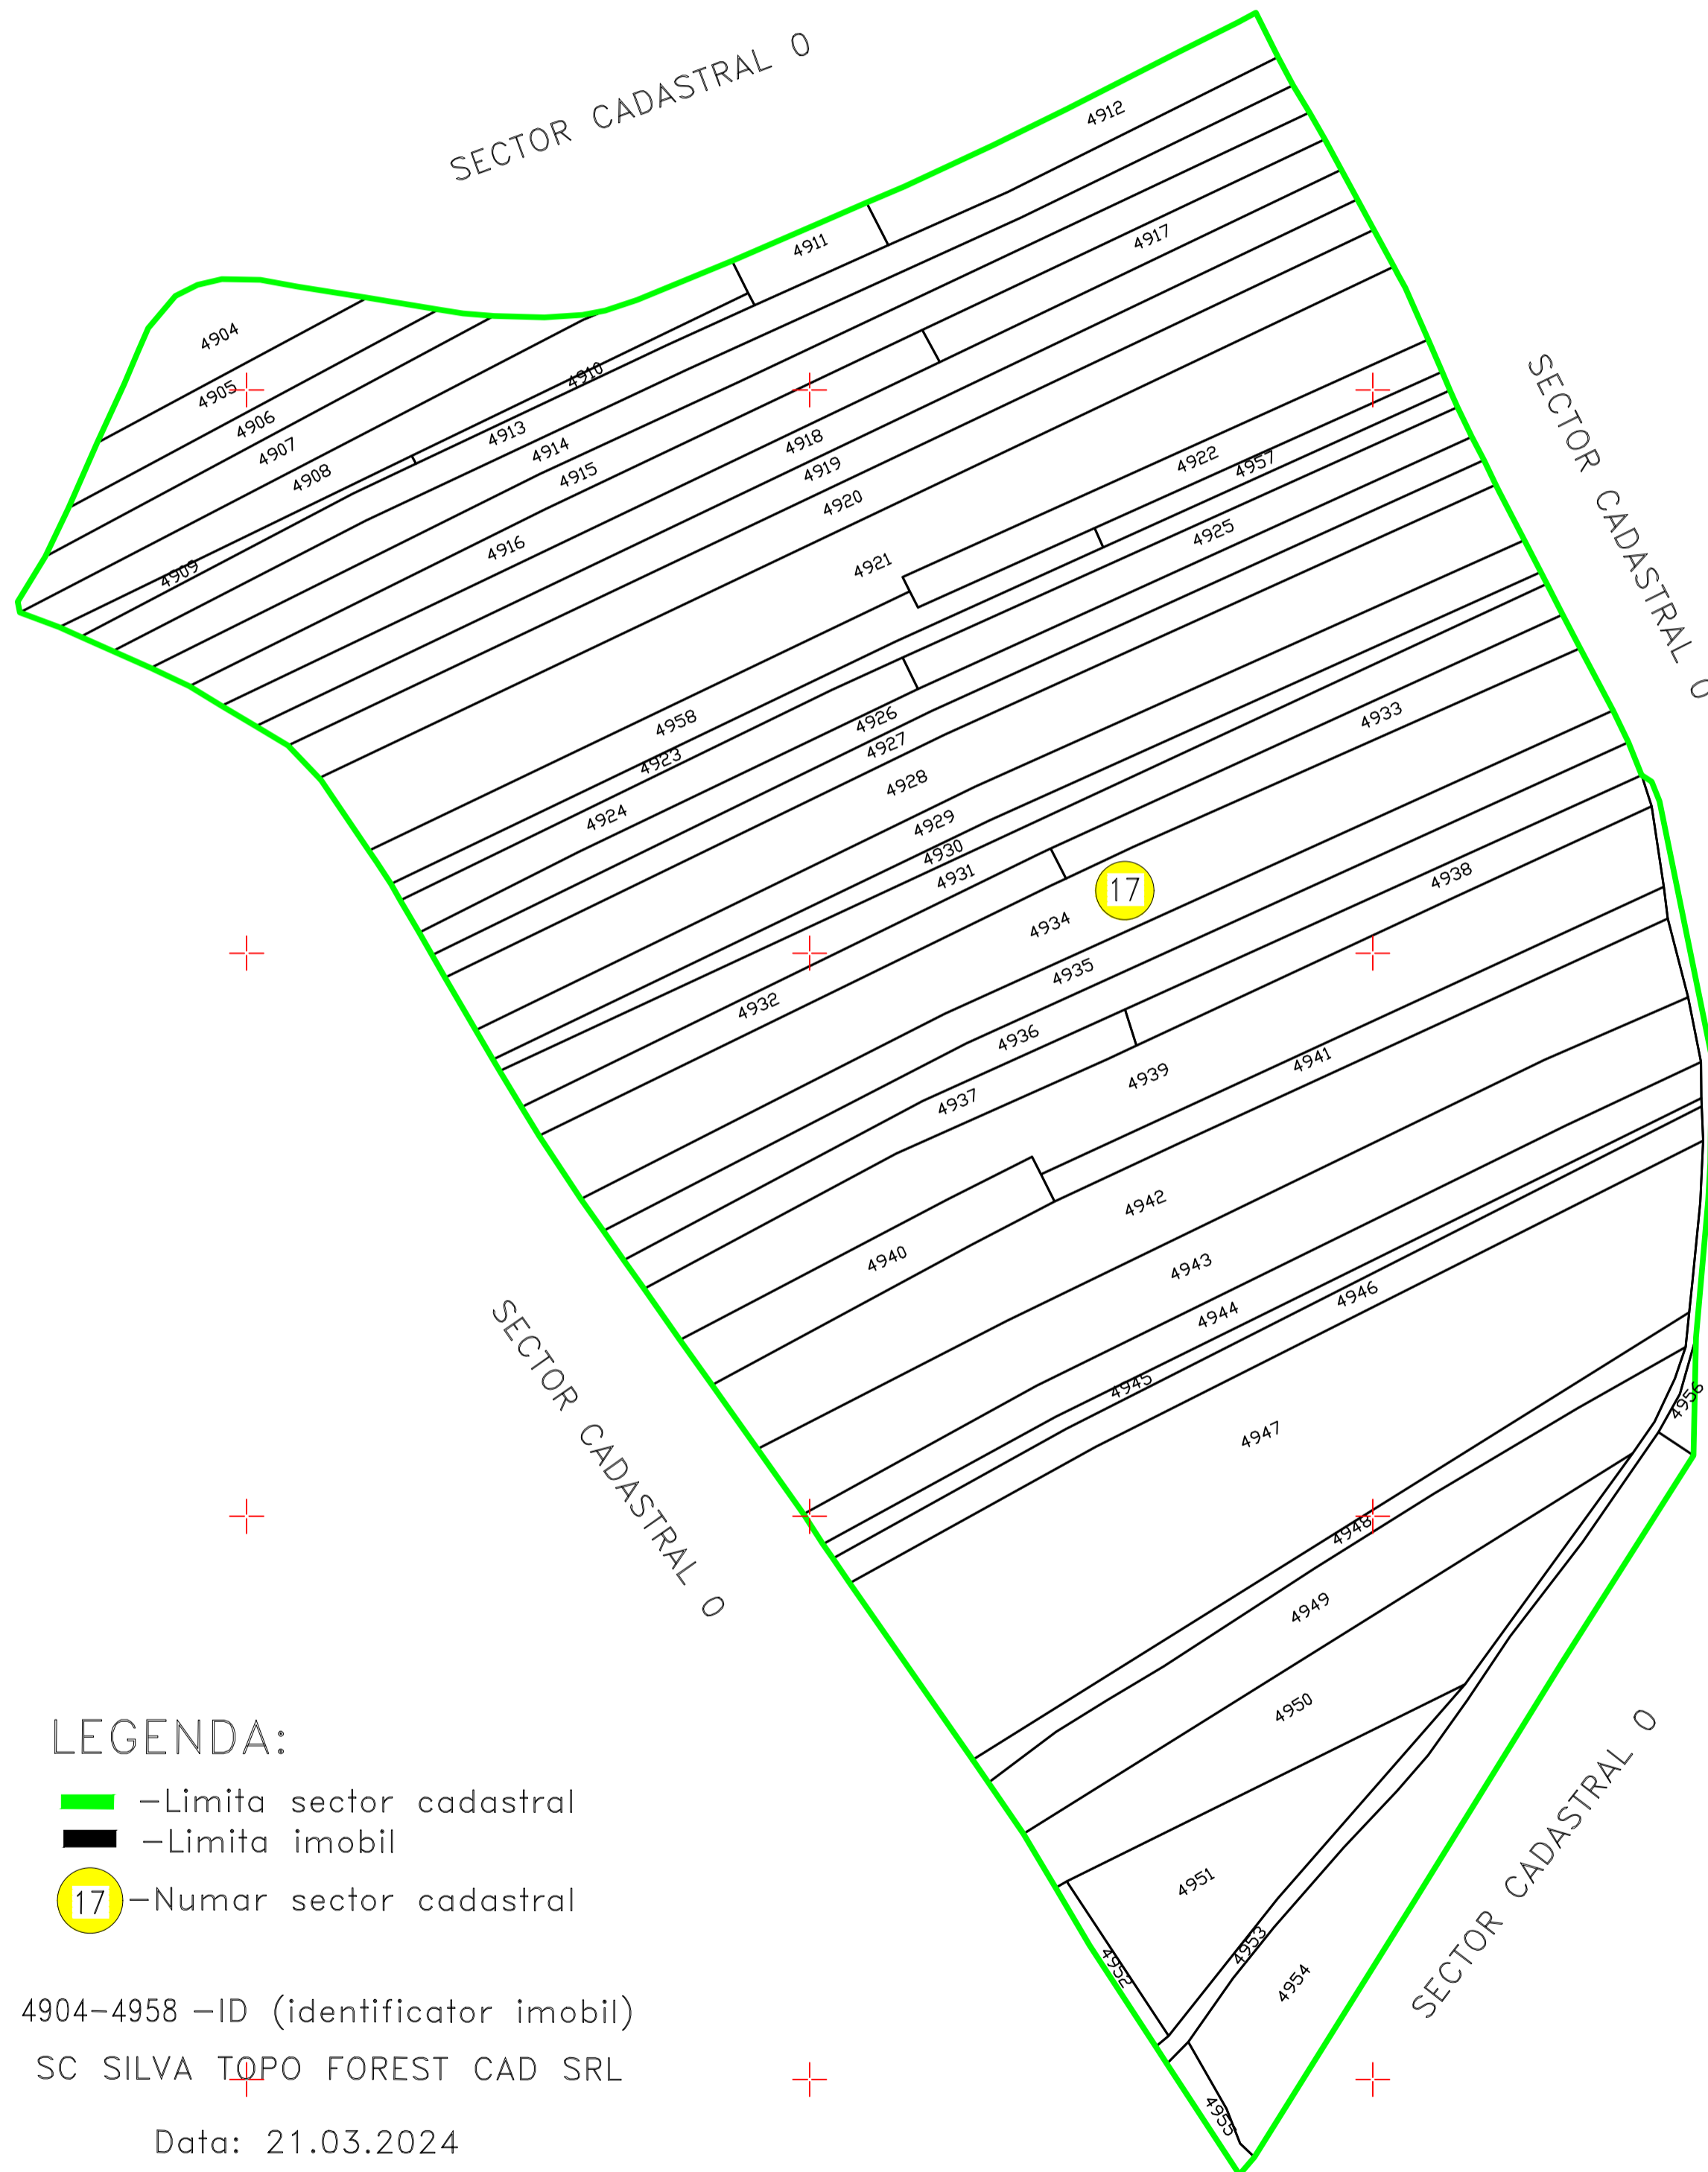

PLAN CADASTRAL
JUDETUL SUCEAVA
UAT CIPRIAN PORUMBESCU
Sector cadastral 17

Scara: 1:2000

LEGENDA:

-  -Limita sector cadastral
-  -Limita imobil
-  -Numar sector cadastral

4904-4958 -ID (identificator imobil)
SC SILVA TOPO FOREST CAD SRL