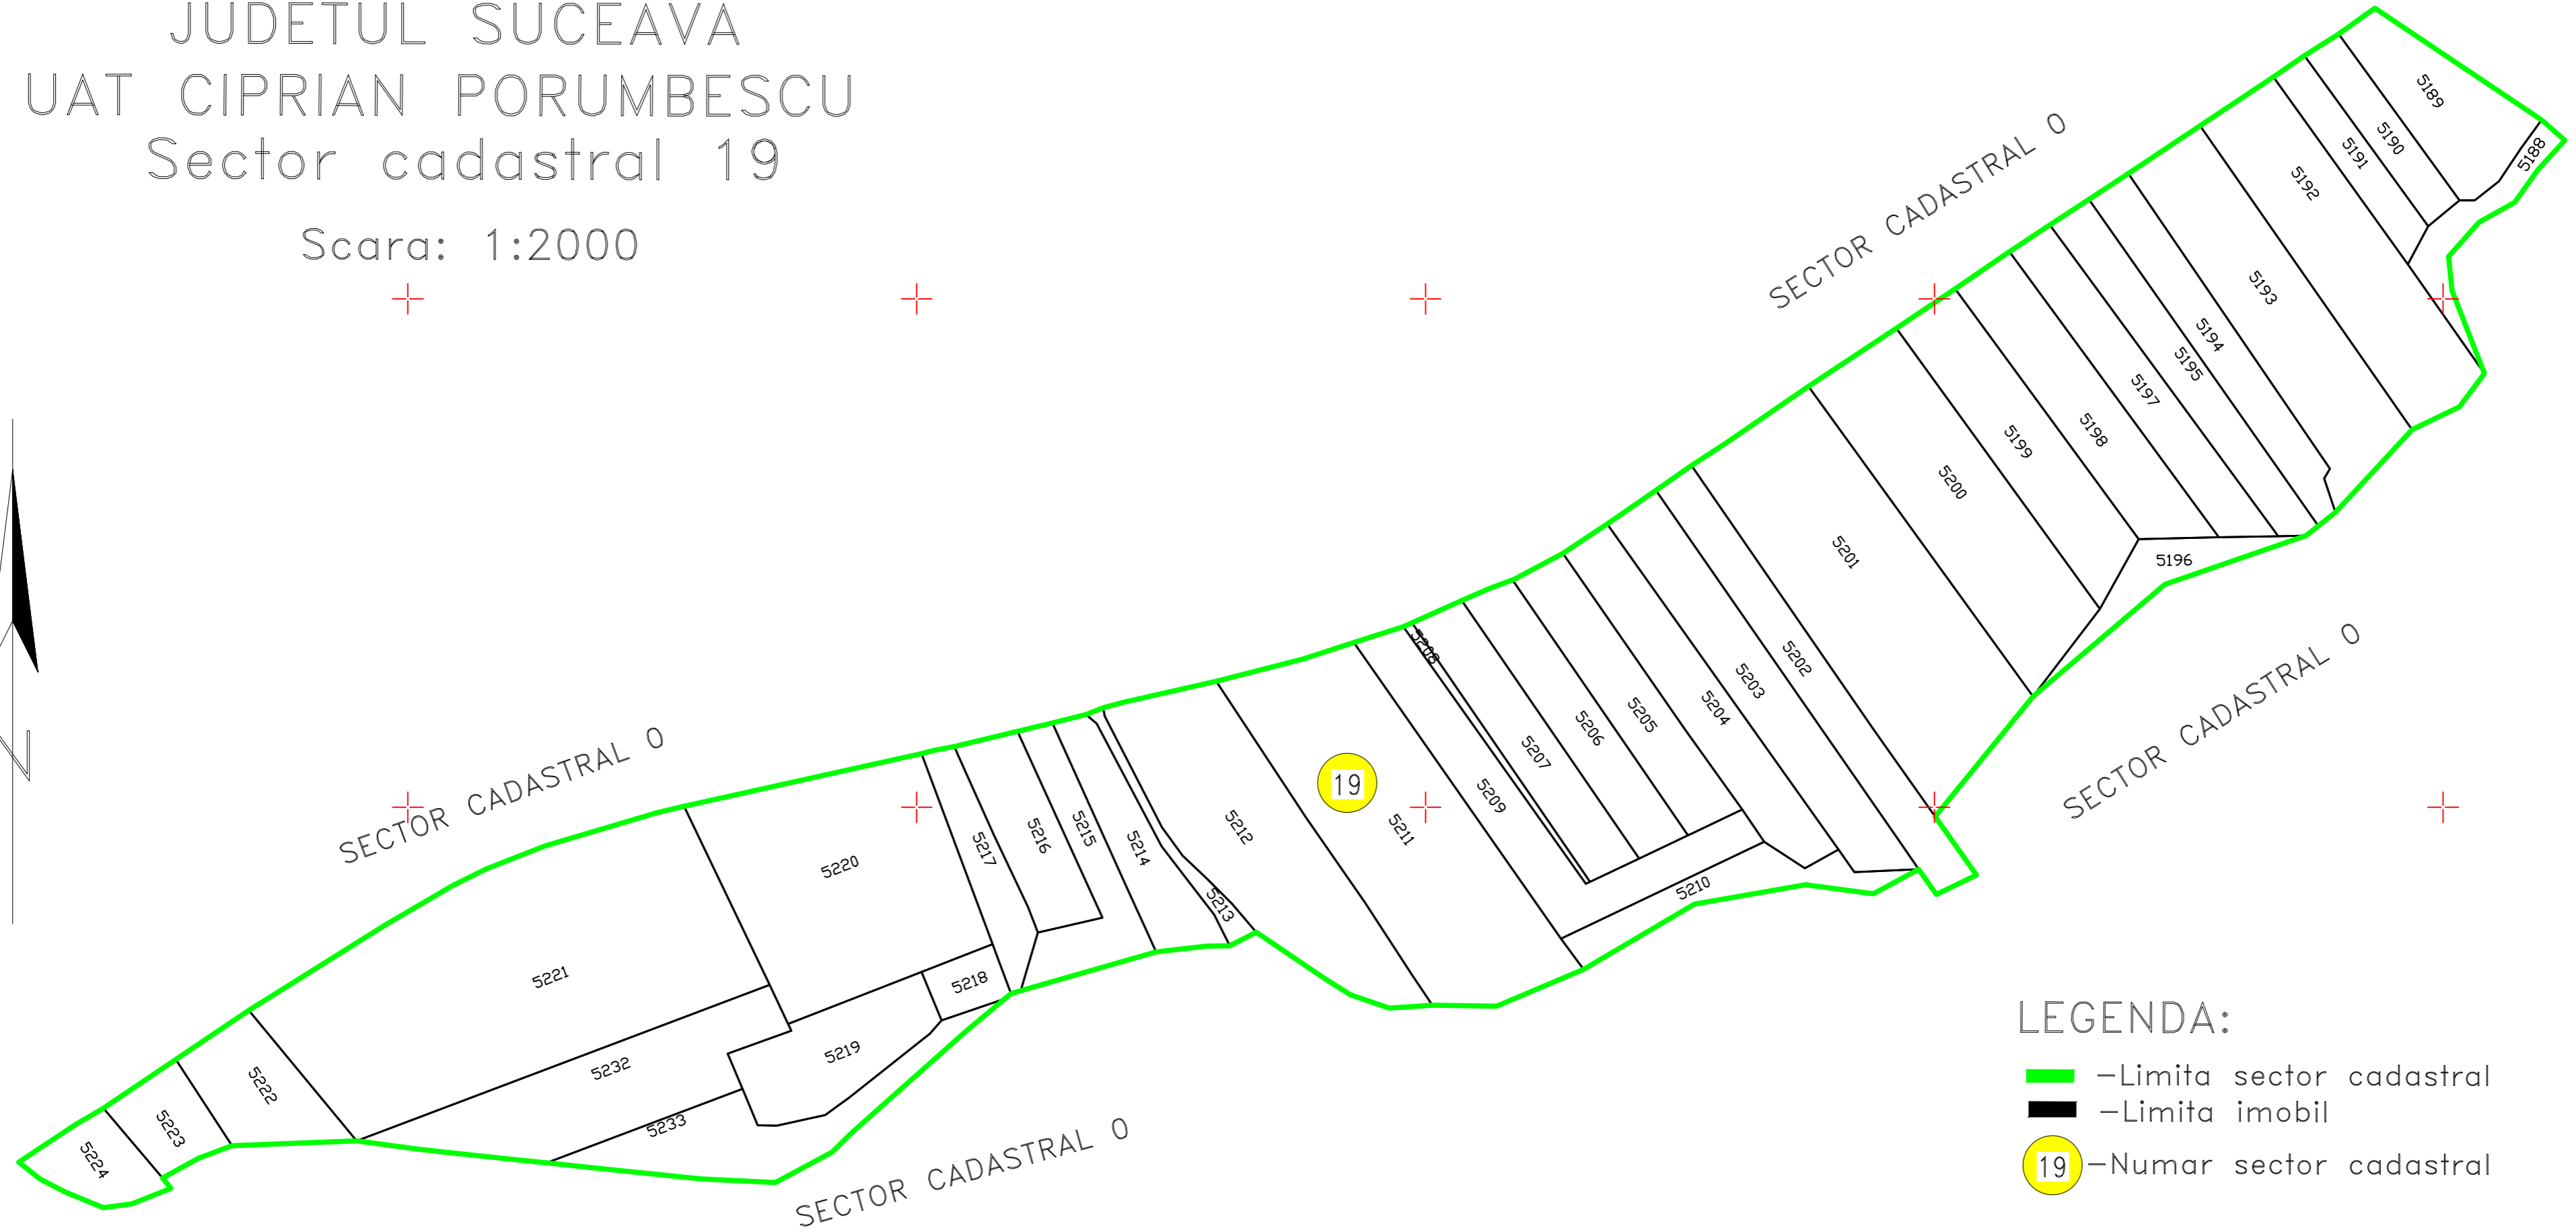

PLAN CADASTRAL
JUDETUL SUCEAVA
UAT CIPRIAN PORUMBESCU
Sector cadastral 19

Scara: 1:2000

LEGENDA:

-  -Limita sector cadastral
-  -Limita imobil
-  -Numar sector cadastral

5188-5224, 5232-5233 -ID (identificator imobil)

+ SC SILVA TOPO FOREST CAD SRL

Data: 21.03.2024

Spre Publicare