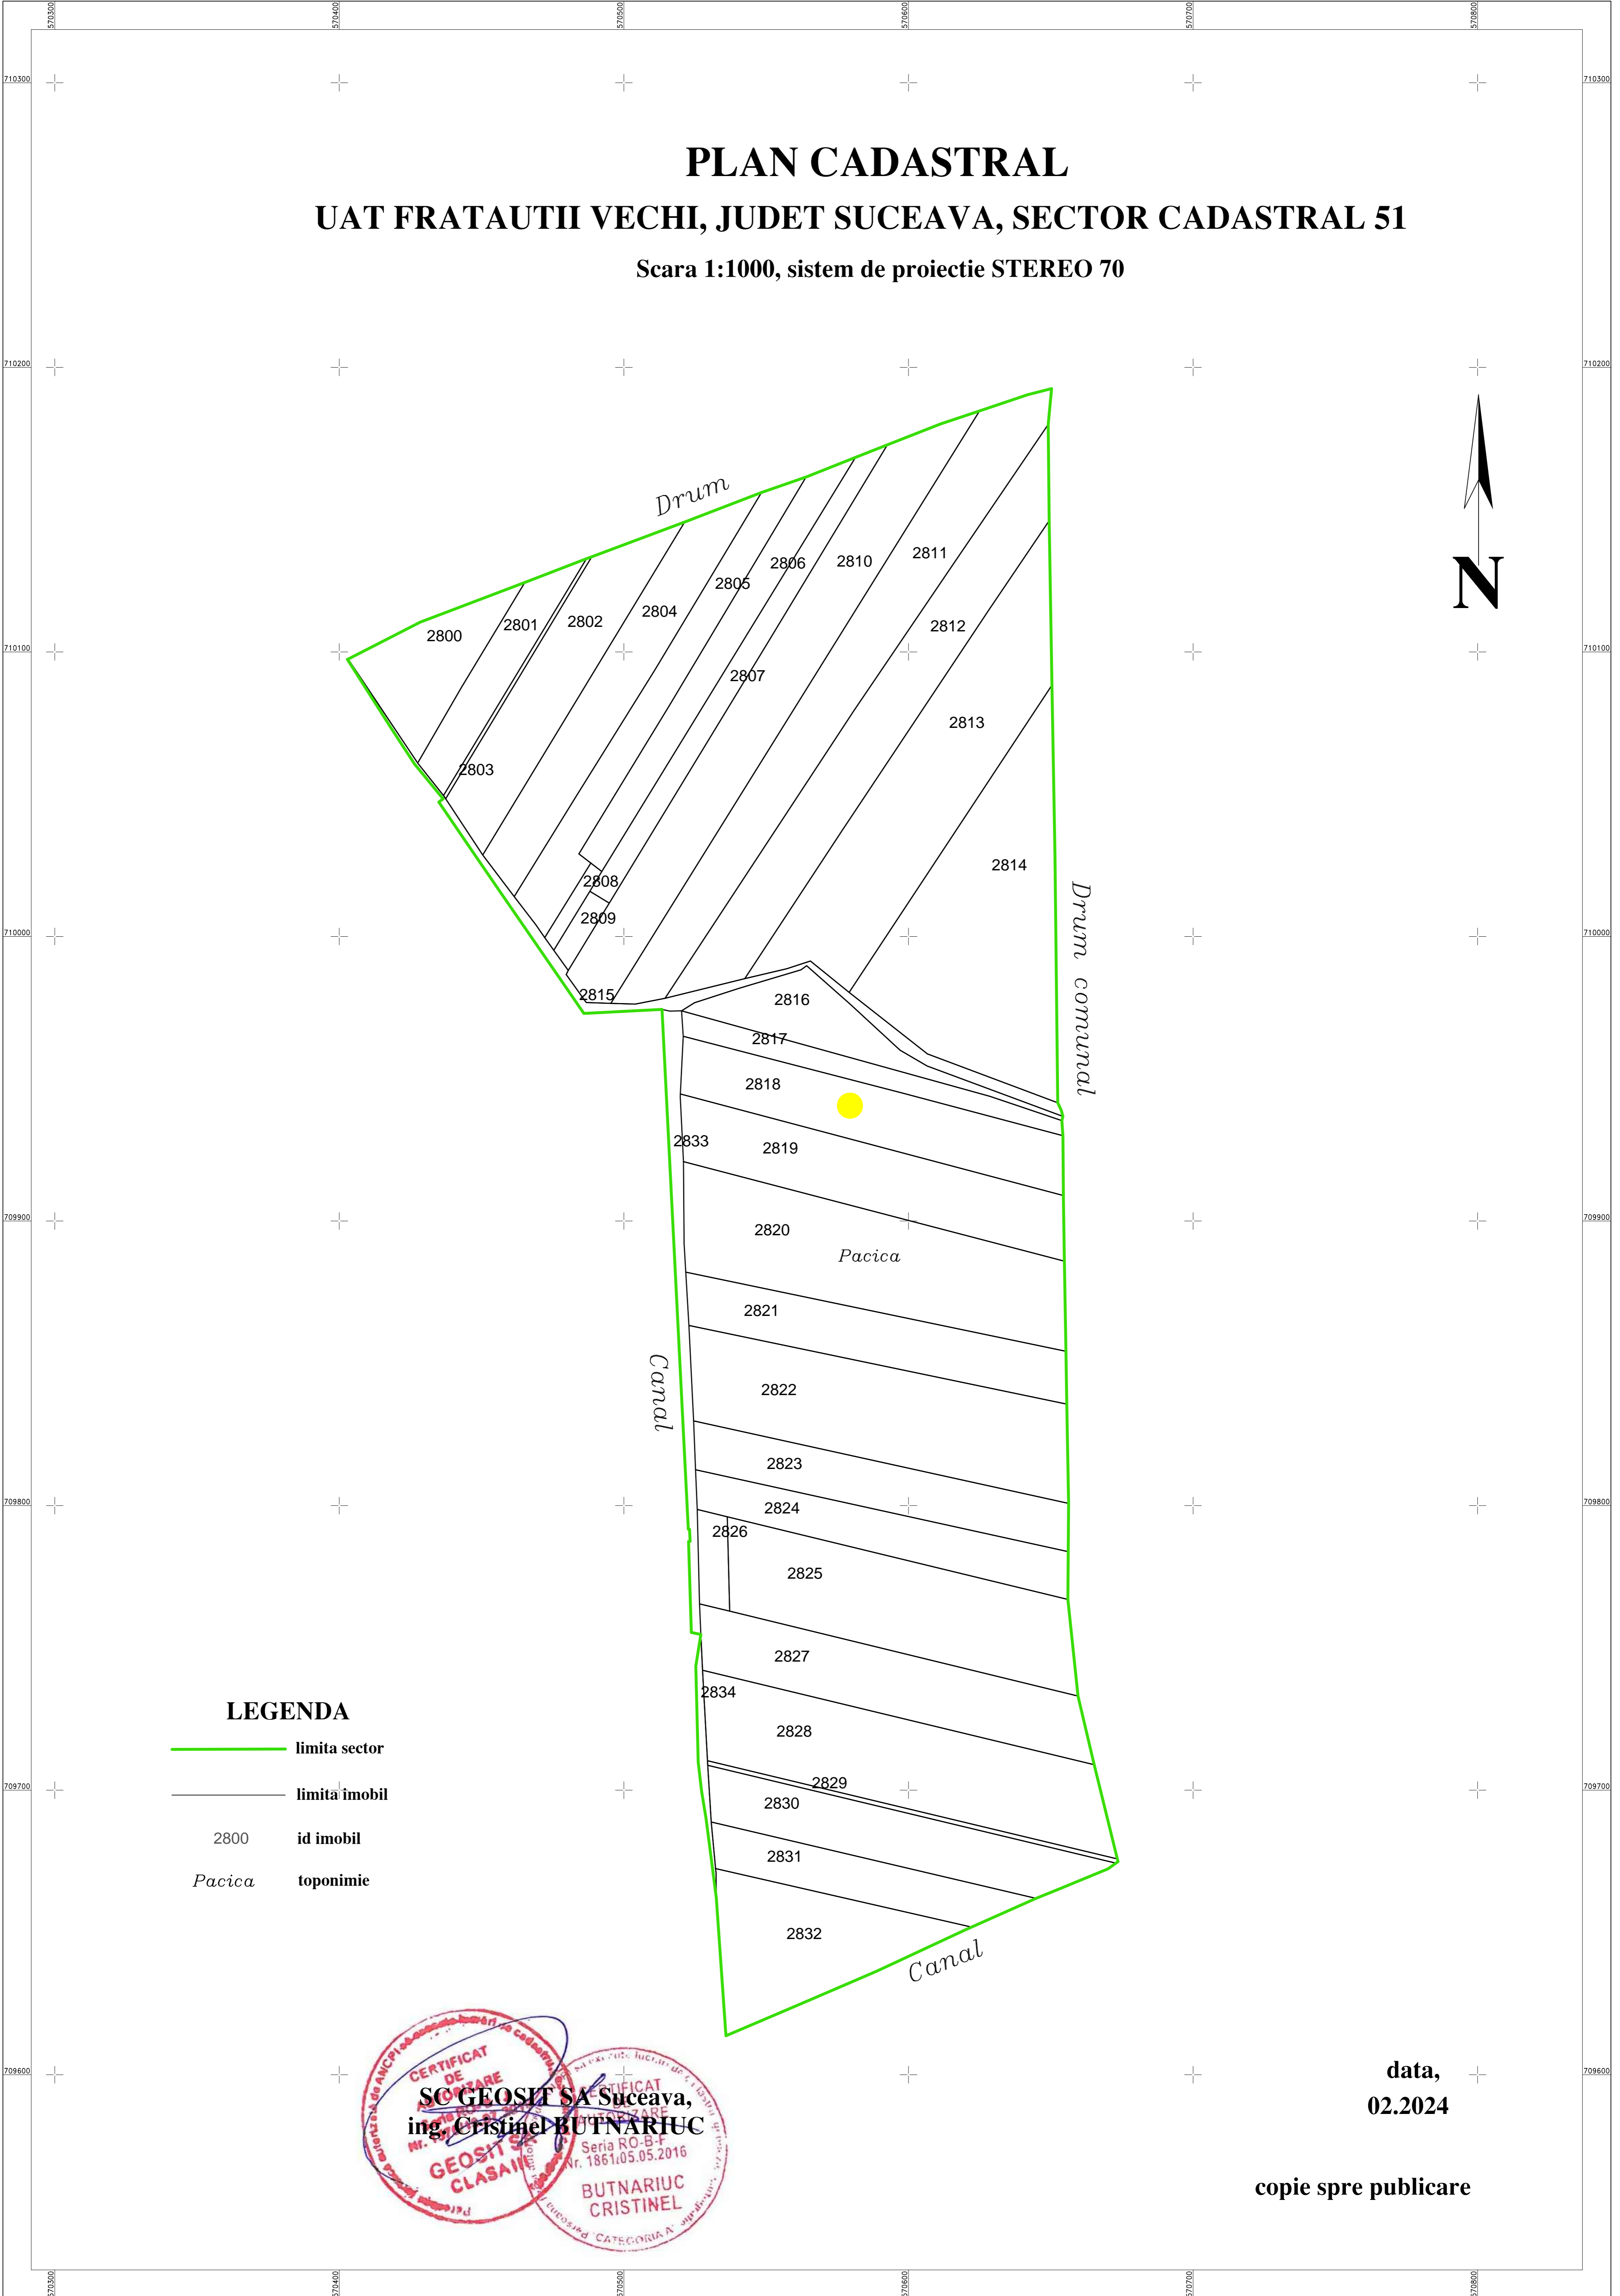

PLAN CADASTRAL
UAT FRATAUTII VECHI, JUDET SUCEAVA, SECTOR CADASTRAL 51
Scara 1:1000, sistem de proiectie STEREO 70

LEGENDA

- limita sector
- limita imobil
- 2800 id imobil
- Pacica toponimie

CERTIFICAT DE ASIGURARE
SC GEOSIT SA Suceava,
ing. Cristinel BUTNARIUC
Seria RO-BF
Nr. 1861.05.05.2016
BUTNARIUC CRISTINEL
CATEGORIA A

data,
02.2024

copie spre publicare