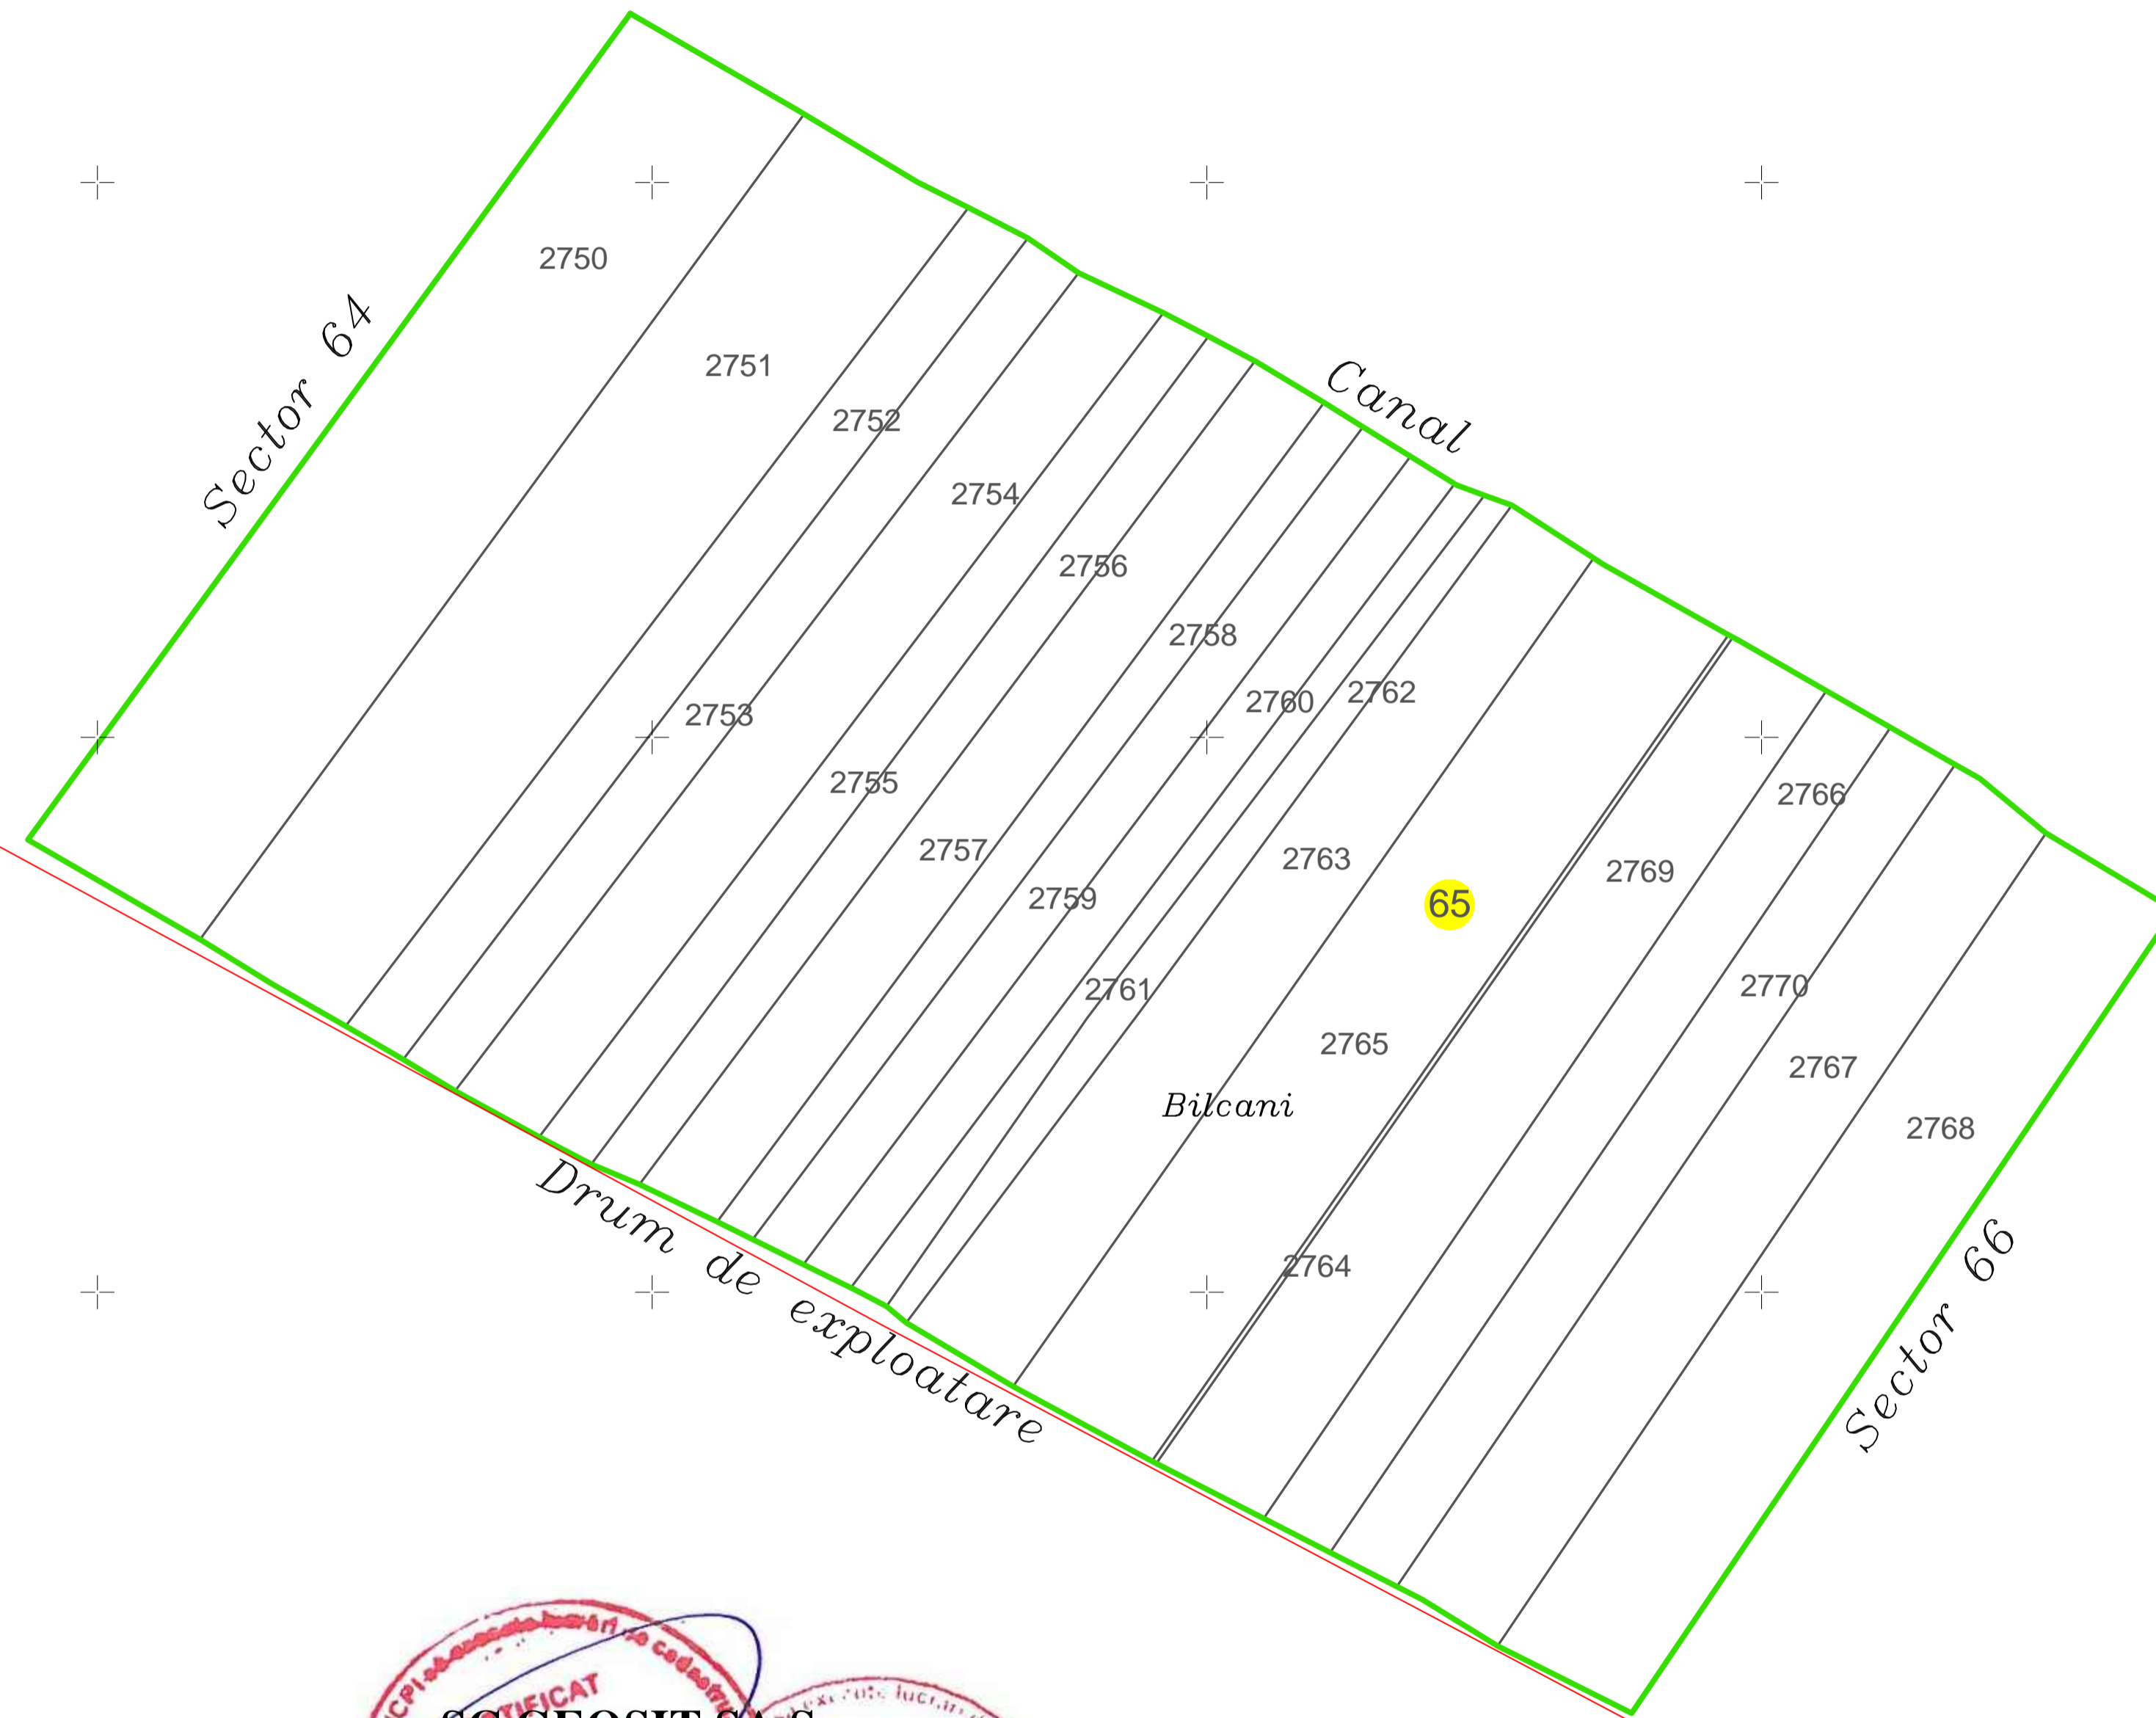

PLAN CADASTRAL

UAT FRATAUTII VECHI, JUDET SUCEAVA, SECTOR CADASTRAL 65

Scara 1:1000, sistem de proiectie STEREO 70

LEGENDA

- limita sector
- limita imobil
- 2760 id imobil
- Bilcani toponimie

data,
02.2024