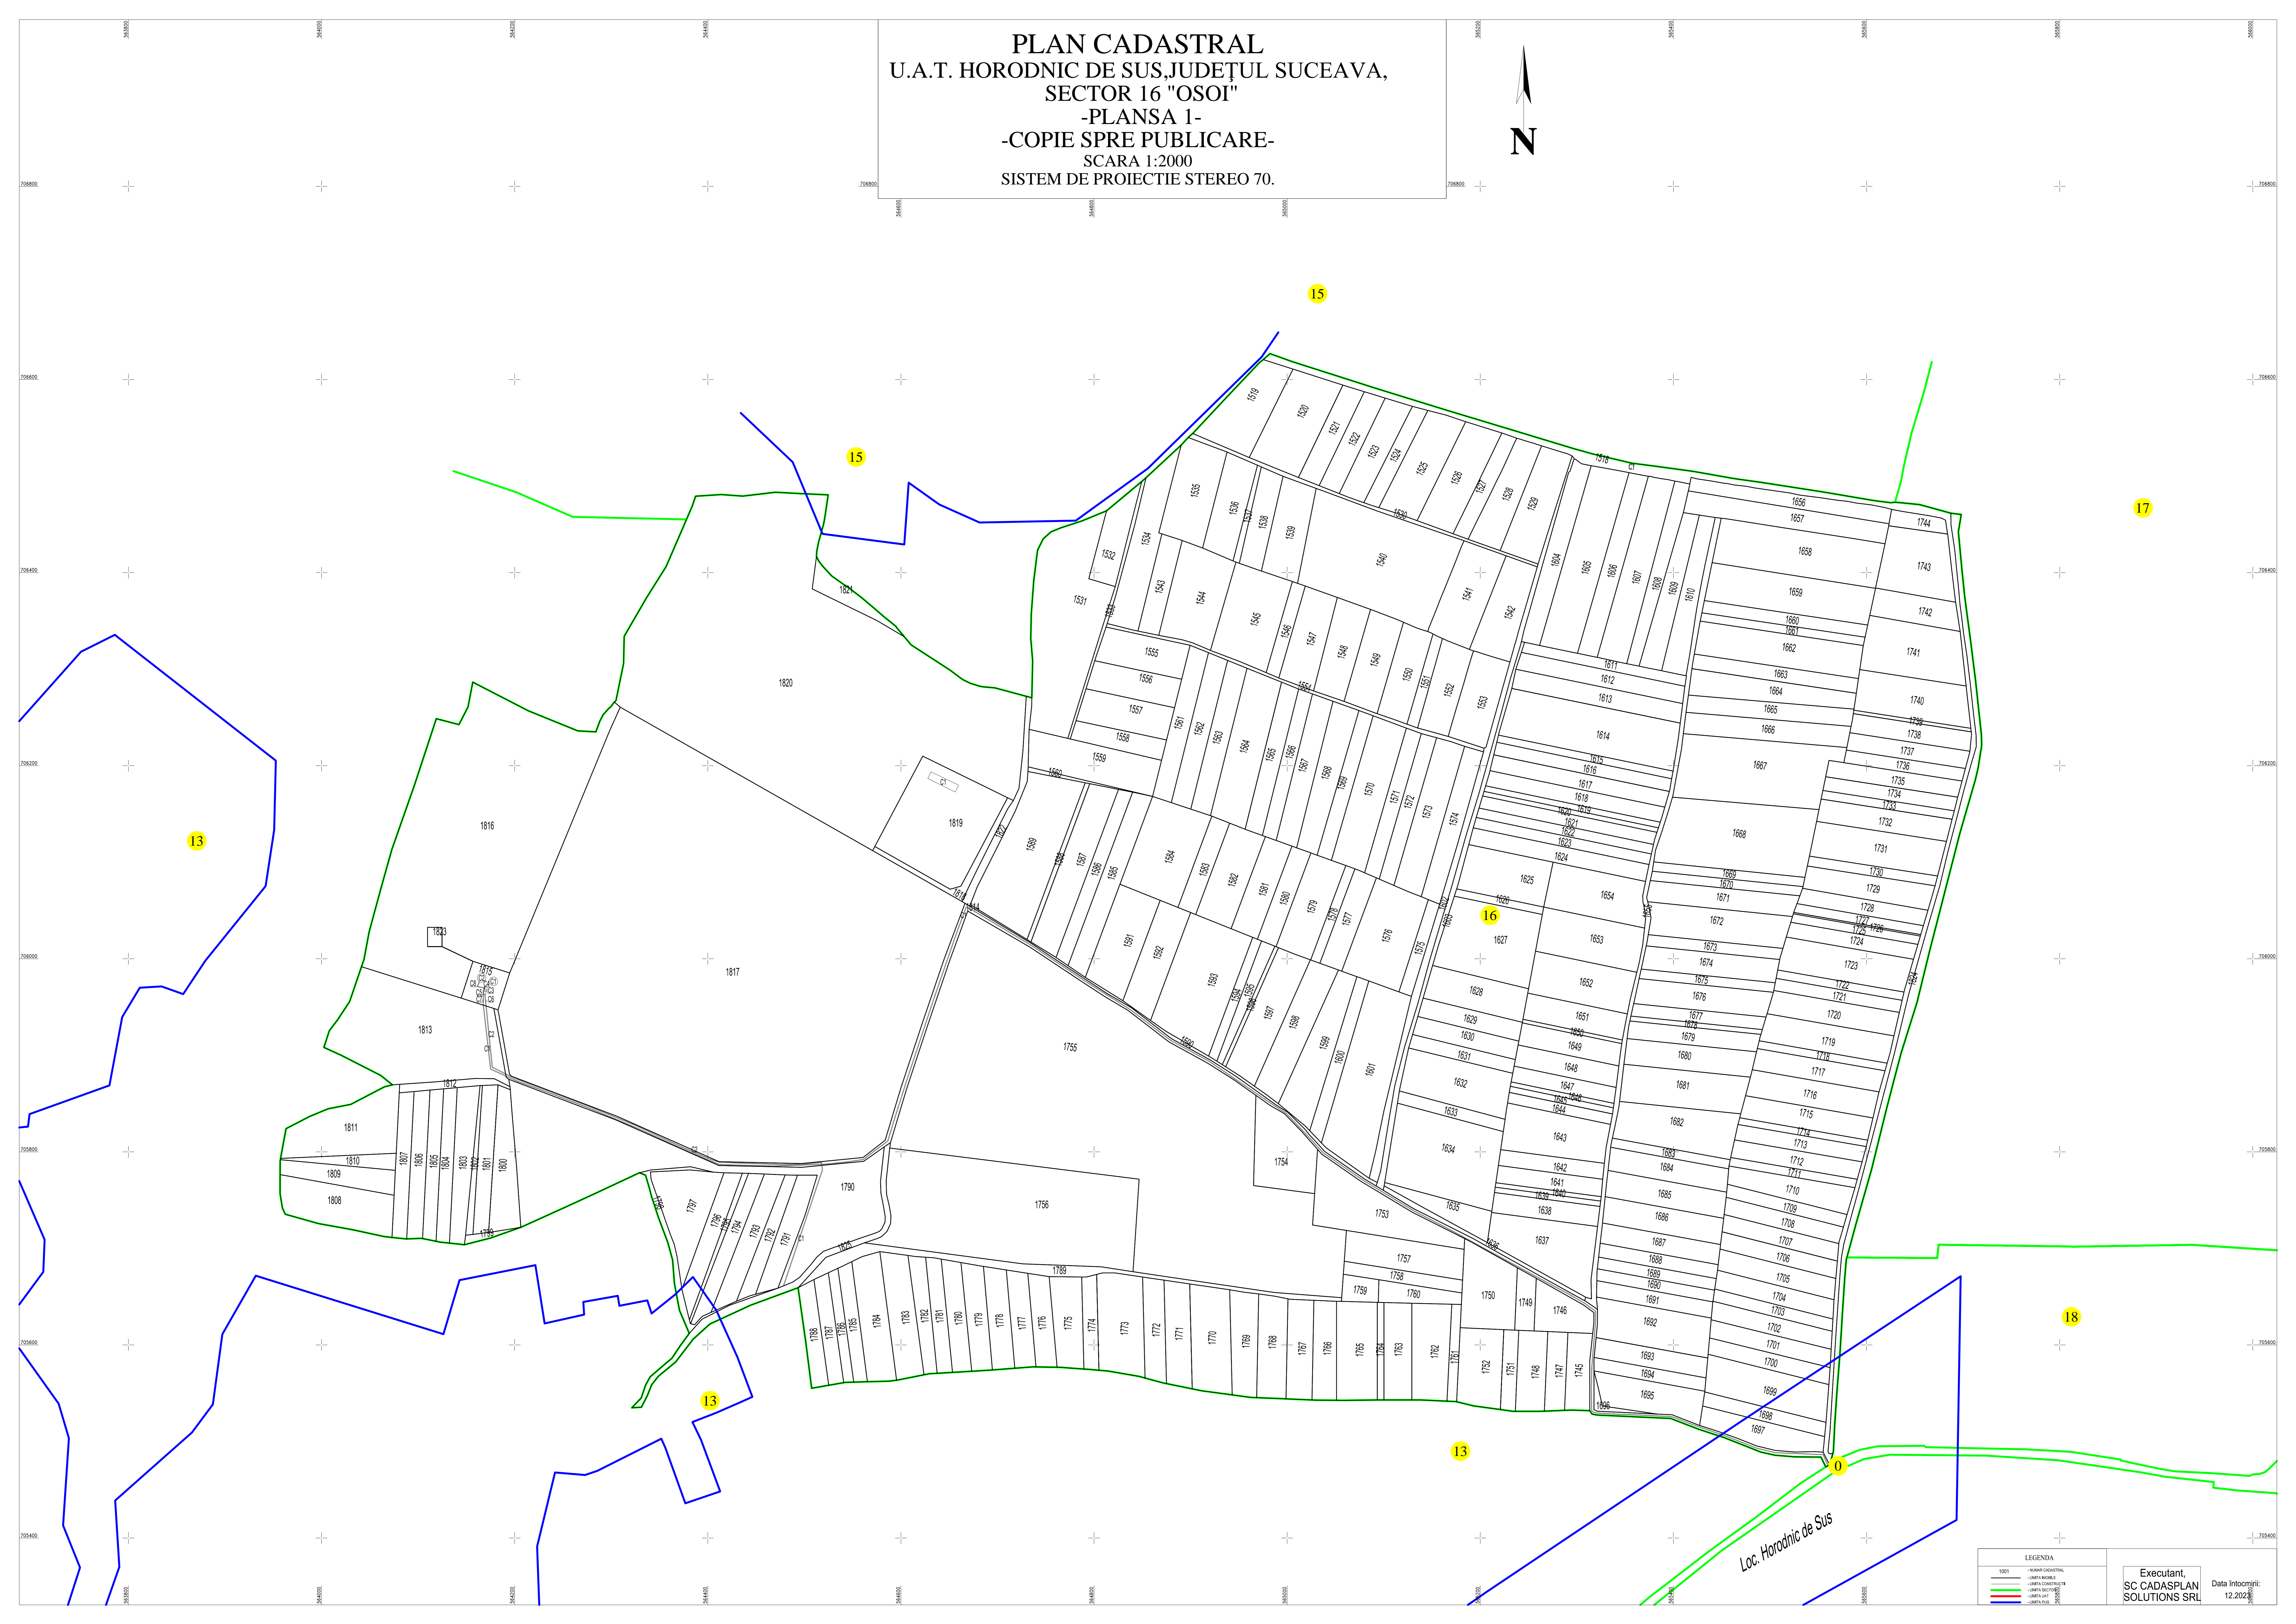

PLAN CADASTRAL
U.A.T. HORODNIC DE SUS, JUDEȚUL SUCEAVA,
SECTOR 16 "OSOI"
-PLANSA 1-
-COPIE SPRE PUBLICARE-
SCARA 1:2000
SISTEM DE PROIECTIE STEREO 70.

Executant,
SC CADASPLAN
SOLUTIONS SRL
Data Intocmirii:
12.2020

Loc. Horodnic de Sus