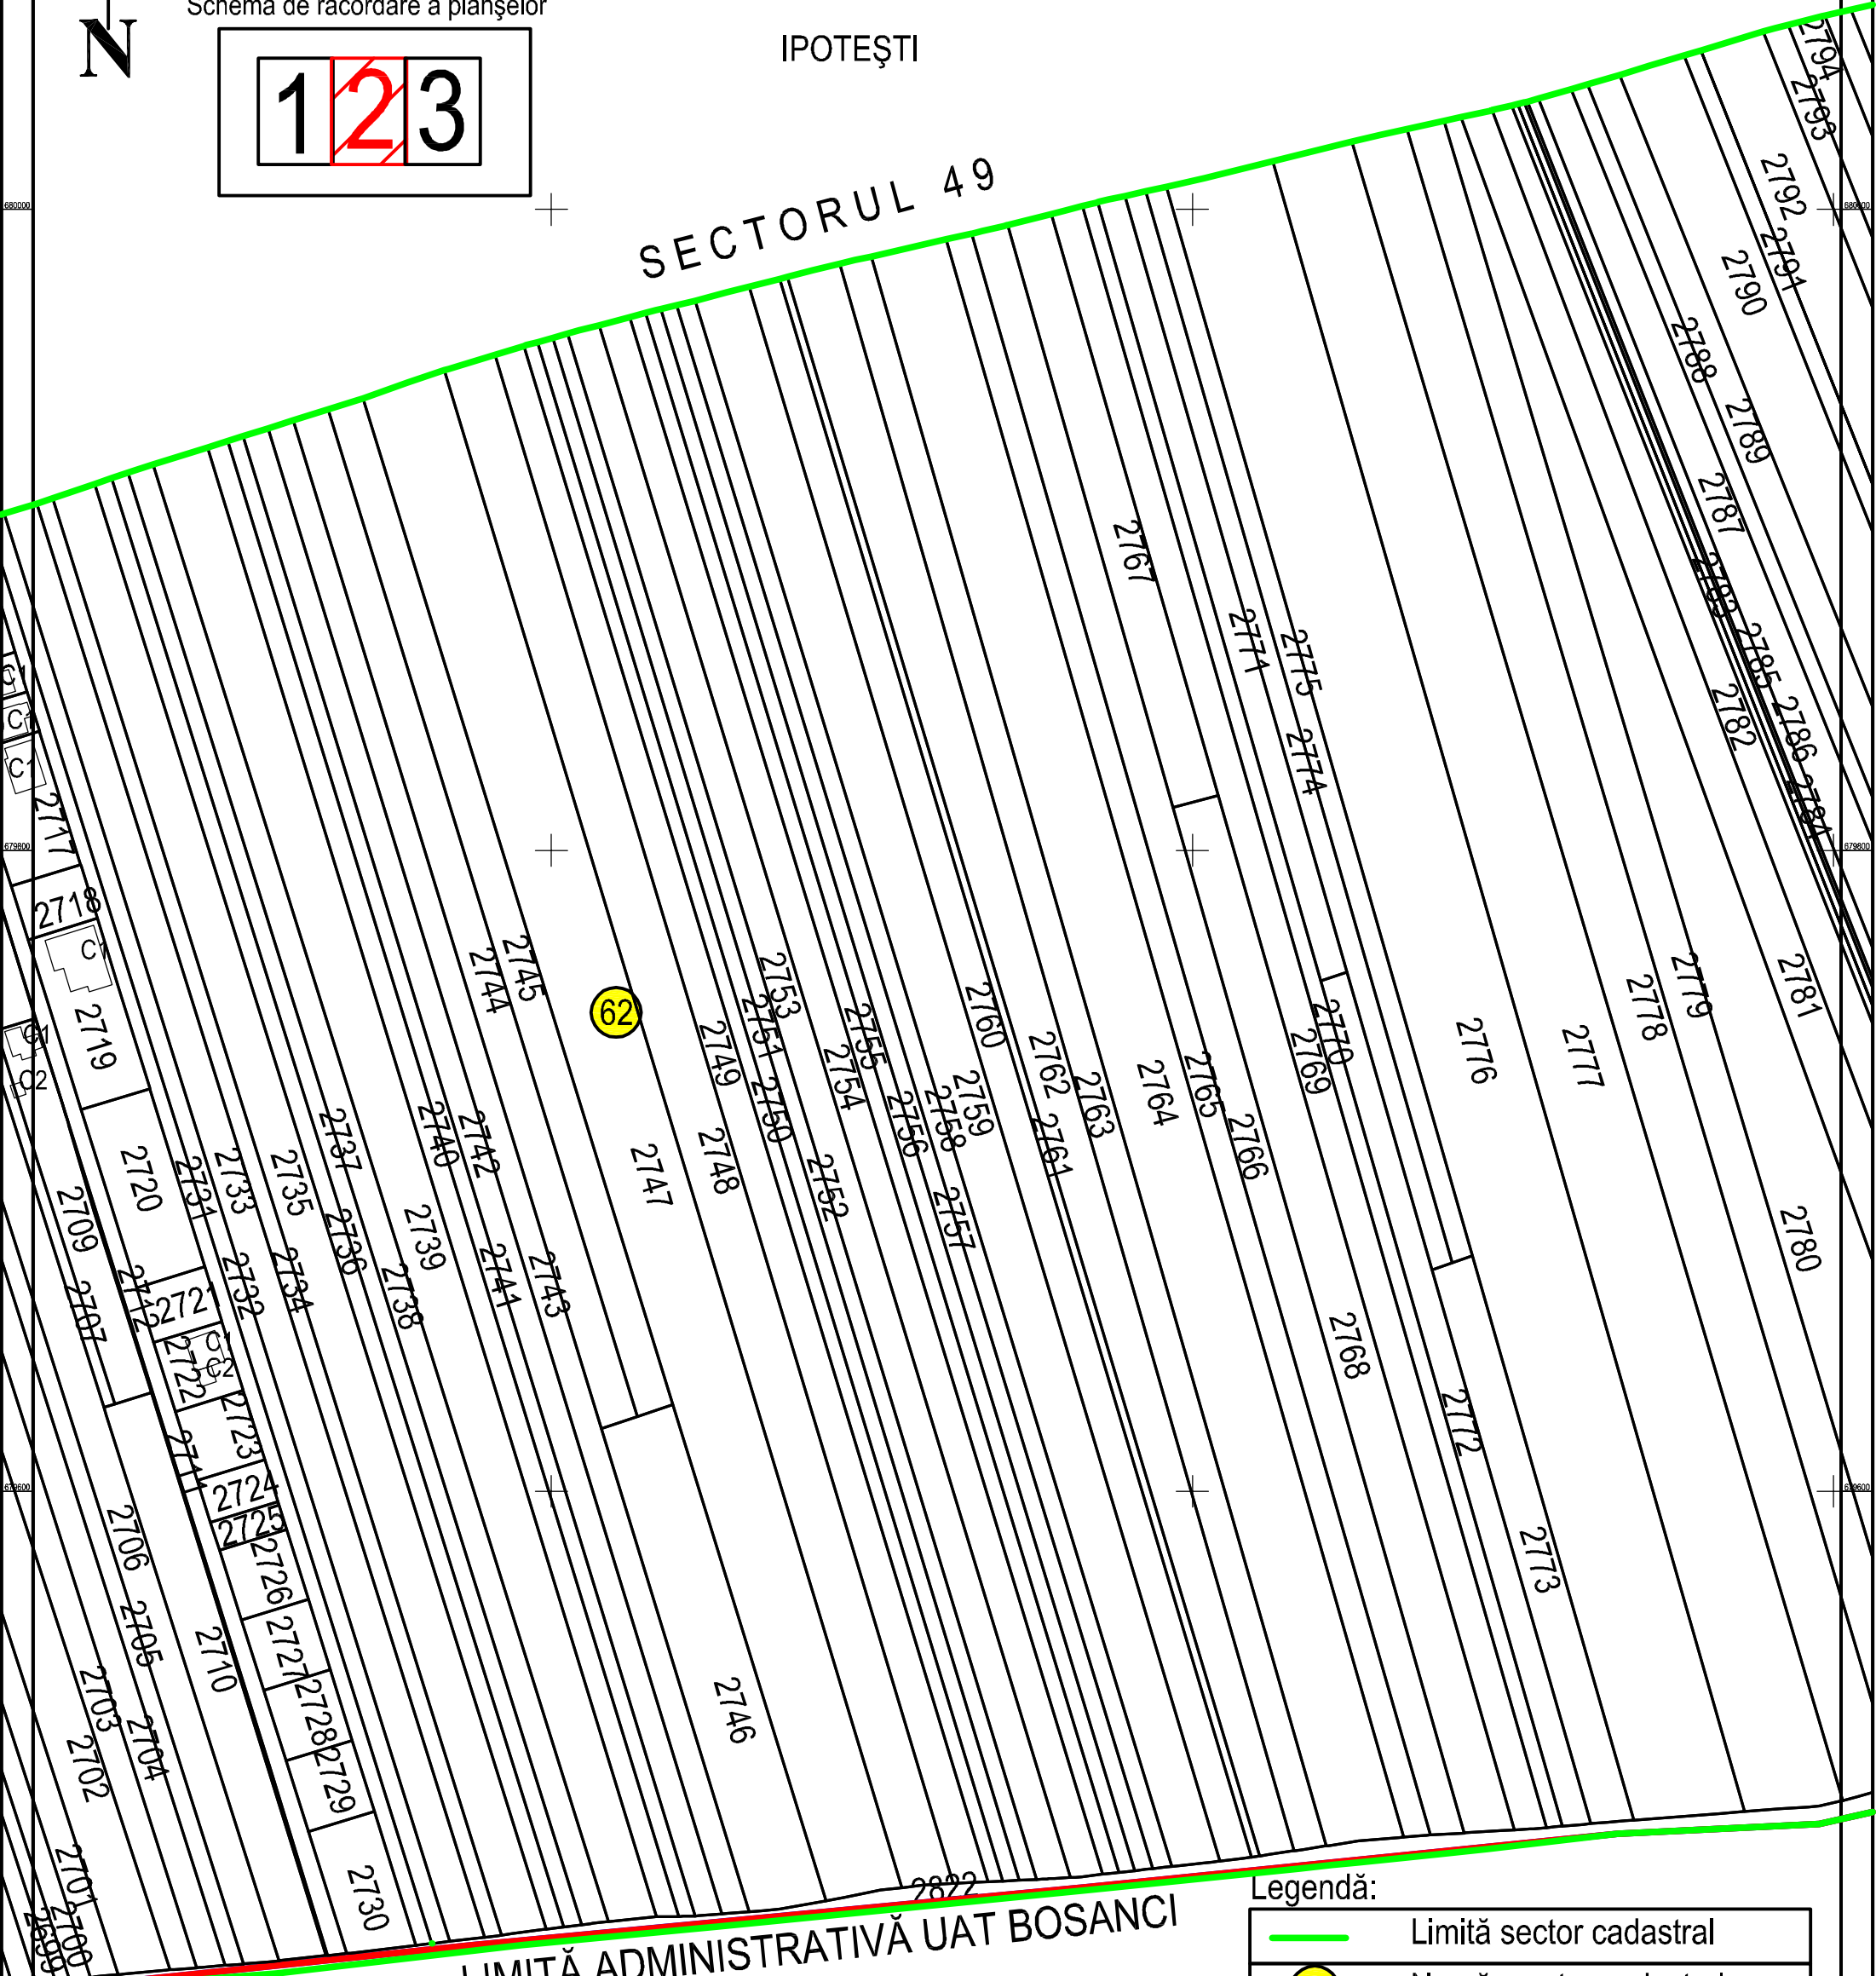

PLAN CADASTRAL

JUDEȚUL SUCEAVA, UAT IPOTEȘTI, SECTORUL CADASTRAL NR. 62

Scara 1:2000
Sistem de proiecție STEREO 1970

Schema de racordare a planșelor

IPOTEȘTI

SECTORUL 49

LIMITĂ ADMINISTRATIVĂ UAT BOSANCI

Schiță cu dispunerea sectorului:

Legendă:

	Limită sector cadastral
	Număr sector cadastral
	Limită imobil
	ID imobil
	Limită UAT
	Limită intravilan
	Limită construcții

Prestator: SC GEODESIGN SURVEY SRL
Executant: ing. AMARFEI OVIDIU
Data: 19.10.2023